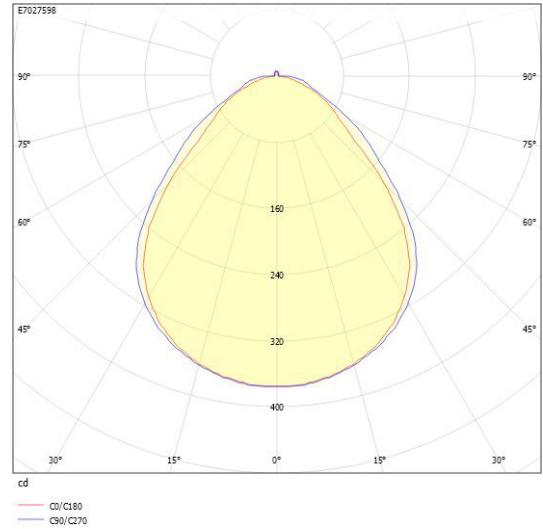

Ljusfördelningskurva

UGR-tabell

Beräkning av bländning enligt UGR												
		60	70	70	50	50	80	70	70	50	50	
ρ Tak												
ρ Vägg		60	50	30	50	30	60	50	30	50	30	
ρ Golv		30	20	20	20	20	30	20	20	20	20	
Rumsstorlek	Y	Blickriktning tvärs till tvärsavel					Blickriktning längs till tvärsavel					
X												
2H	2H	15.6	17.3	18.4	17.6	18.7	16.0	17.7	18.8	18.0	19.1	
2H	3H	16.4	18.1	19.1	18.5	19.4	17.0	18.8	19.8	19.1	20.1	
2H	4H	16.6	18.4	19.4	18.8	19.7	17.5	19.3	20.2	19.6	20.6	
2H	6H	16.8	18.6	19.5	18.9	19.8	18.1	19.9	20.8	20.2	21.1	
2H	8H	16.8	18.6	19.5	19.0	19.8	18.4	20.1	21.0	20.5	21.3	
2H	12H	16.8	18.6	19.4	19.0	19.8	18.6	20.4	21.2	20.8	21.6	
4H	2H	16.0	17.7	18.7	18.1	19.0	16.4	18.1	19.1	18.5	19.4	
4H	3H	16.9	18.7	19.6	19.1	19.9	17.6	19.4	20.2	19.8	20.5	
4H	4H	17.2	19.1	19.8	19.6	20.2	18.2	20.0	20.8	20.5	21.1	
4H	6H	17.6	19.4	20.0	19.9	20.4	18.9	20.8	21.4	21.2	21.8	
4H	8H	17.6	19.5	20.0	19.9	20.5	19.3	21.1	21.7	21.6	22.1	
4H	12H	17.6	19.5	20.0	20.0	20.4	19.6	21.5	22.0	21.9	22.4	
8H	4H	17.5	19.4	20.0	19.9	20.4	18.4	20.2	20.8	20.7	21.2	
8H	6H	17.9	19.8	20.3	20.3	20.7	19.2	21.1	21.5	21.6	22.0	
8H	8H	18.0	19.9	20.3	20.4	20.8	19.6	21.5	21.9	22.0	22.4	
8H	12H	18.0	19.9	20.3	20.5	20.8	20.1	22.0	22.3	22.5	22.8	
12H	4H	17.6	19.4	19.9	19.9	20.4	18.3	20.2	20.7	20.7	21.2	
12H	6H	18.0	19.9	20.3	20.4	20.8	19.2	21.1	21.5	21.6	22.0	
12H	8H	18.1	20.0	20.4	20.5	20.9	19.7	21.6	21.9	22.1	22.4	
Variation av blickdistanstjän för tvärsavel S												
S = 1.0H		+0.2 / -0.5					+0.2 / -0.2					
S = 1.5H		+0.6 / -1.0					+0.4 / -0.6					
S = 2.0H		+1.1 / -1.5					+0.8 / -1.0					
Standarttabell		BK04					BK06					
Korrektionsfaktor		2.5					4.5					
Korrigerade blickdistanstjän för tvärsavel till blickriktning