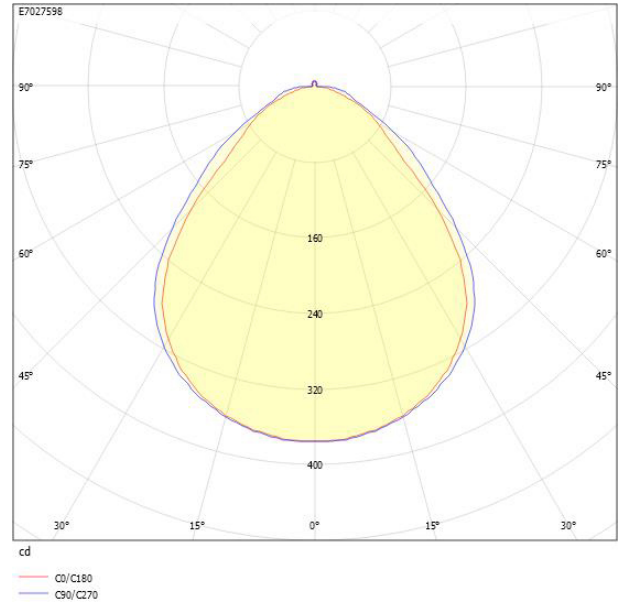

**Dimensioner**

Bredd	74 mm
Höjd/djup	82 mm
Längd	575 mm

**Tekniska data**

Bakkantsdimring	Nej
-----------------	-----

**Tekniska data (forts)**

Bluetoothstyrd	Nej
Brandskydd "D"	Nej
Dimmer med tryckknapp	Ja
Dimmerfunktion saknas	Nej
Dimning DALI-2	Ja
Framkantsdimring	Nej
Integrerad dimning	Nej
Kapslingsklass (IP)	IP20
Skyddsklass	I
Slagtålighet (IK)	IK08
Anslutningstyp	Stickklämma
Antal poler	5
Kapslingsfärg	Vit
Ledararea.	1.5 mm <sup>2</sup>
Lämplig för pendelupphängning	Ja
Lämplig för rampmontage	Ja
Lämplig för takmontering	Ja
Lämplig för väggmontering	Ja
Lämplig för ytmontage	Ja
Material kapsling	Aluminium
Material kupa	Plast, prismatisk
Med ljuskälla	Ja
Med rörelsesensor	Nej
RAL-nummer	9003
Typ av kabeldragning	Genomgående ledning inkluderad
Ytskydd hus/kapsling/stomme	Med pulverlack

# Måttritning

# Ljusfördelningskurva