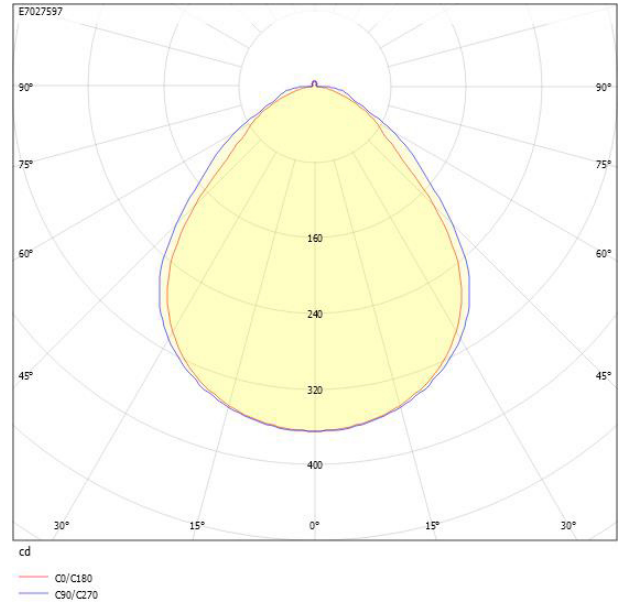

**Dimensioner**

Bredd	74 mm
Höjd/djup	82 mm
Längd	575 mm

**Tekniska data**

Bakkantsdimring	Nej
-----------------	-----

**Tekniska data (forts)**

Bluetoothstyrd	Nej
Brandskydd "D"	Nej
Dimmer med tryckknapp	Ja
Dimmerfunktion saknas	Nej
Dimning DALI-2	Ja
Framkantsdimring	Nej
Integrerad dimning	Nej
Kapslingsklass (IP)	IP20
Skyddsklass	I
Slagtålighet (IK)	IK08
Anslutningstyp	Stickklämma
Antal poler	5
Kapslingsfärg	Svart
Ledararea.	1.5 mm <sup>2</sup>
Lämplig för pendelupphängning	Ja
Lämplig för rampmontage	Ja
Lämplig för takmontering	Ja
Lämplig för väggmontering	Ja
Lämplig för ytmontage	Ja
Material kapsling	Aluminium
Material kupa	Plast, prismatisk
Med ljuskälla	Ja
Med rörelsesensor	Nej
RAL-nummer	9017
Typ av kabeldragning	Genomgående ledning inkluderad
Ytskydd hus/kapsling/stomme	Med pulverlack

# Måttritning

# Ljusfördelningskurva