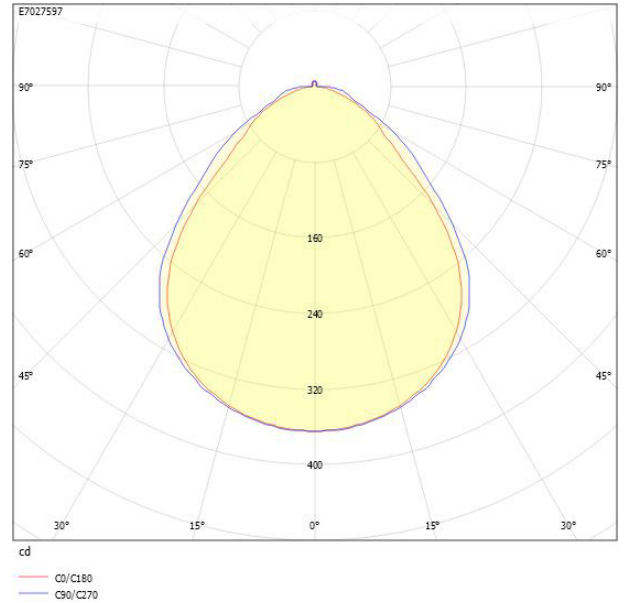

Måttritning

Ljusfördelningskurva

UGR-tabell

Beräkning av bländning enligt UGR											
p Tak	80	70	70	50	50	80	70	70	50	50	
p Vägg	60	50	30	50	30	60	50	30	50	30	
p Golv	30	20	20	20	20	30	20	20	20	20	
Rumsstorlek X	Y	Blickriktning tvärs till tvärsaxel					Blickriktning längs till tvärsaxel				
2H	2H	15.5	17.2	18.3	17.5	18.6	15.9	17.6	18.7	17.9	19.0
2H	3H	16.3	18.0	19.0	18.4	19.3	16.9	18.6	19.7	19.0	20.0
2H	4H	16.5	18.3	19.3	18.7	19.6	17.4	19.2	20.1	19.5	20.5
2H	6H	16.7	18.5	19.4	18.8	19.7	18.0	19.8	20.7	20.1	21.0
2H	8H	16.7	18.5	19.3	18.9	19.7	18.3	20.0	20.9	20.4	21.2
2H	12H	16.7	18.5	19.3	18.9	19.7	18.5	20.3	21.1	20.7	21.5
4H	2H	15.9	17.6	18.6	18.0	18.9	16.2	18.0	19.0	18.4	19.3
4H	3H	16.8	18.6	19.4	19.0	19.8	17.5	19.2	20.1	19.6	20.4
4H	4H	17.2	19.0	19.7	19.5	20.1	18.1	19.9	20.7	20.4	21.0
4H	6H	17.5	19.3	19.9	19.8	20.3	18.8	20.7	21.3	21.1	21.7
4H	8H	17.5	19.4	19.9	19.8	20.4	19.2	21.0	21.6	21.5	22.0
4H	12H	17.5	19.4	19.9	19.9	20.3	19.5	21.4	21.9	21.8	22.3
8H	4H	17.4	19.3	19.9	19.8	20.3	18.3	20.1	20.7	20.6	21.1
8H	6H	17.8	19.7	20.2	20.2	20.6	19.1	21.0	21.4	21.5	21.9
8H	8H	17.9	19.8	20.2	20.3	20.7	19.5	21.4	21.8	21.9	22.3
8H	12H	17.9	19.8	20.2	20.4	20.7	20.0	21.9	22.2	22.4	22.7
12H	4H	17.5	19.3	19.8	19.8	20.3	18.2	20.1	20.6	20.6	21.1
12H	6H	17.9	19.8	20.2	20.3	20.6	19.1	21.0	21.4	21.5	21.9
12H	8H	18.0	19.9	20.2	20.4	20.8	19.6	21.5	21.8	22.0	22.3
Variation av blickriktning för tvärsaxel S											
S = 1.0H		+0.2 / -0.5					+0.2 / -0.2				
S = 1.5H		+0.6 / -1.0					+0.4 / -0.6				
S = 2.0H		+1.1 / -1.5					+0.8 / -1.0				
Standardtabell		BK04					BK06				
Korrektionsfaktor		2.4					4.4				
Korrigerade bländindikatorer raterade till totalt ljusflöde											