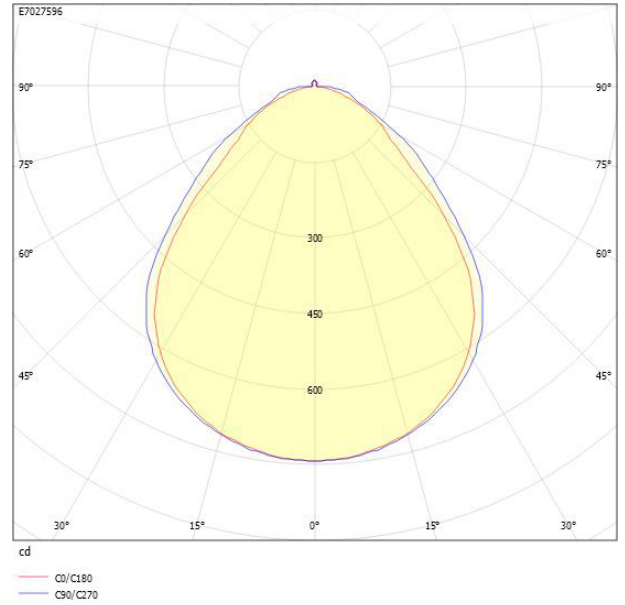

**Dimensioner**

Bredd	74 mm
Höjd/djup	82 mm
Längd	575 mm

**Tekniska data**

Bakkantsdimring	Nej
-----------------	-----

**Tekniska data (forts)**

Bluetoothstyrd	Nej
Brandskydd "D"	Nej
Dimmer med tryckknapp	Ja
Dimmerfunktion saknas	Nej
Dimning DALI-2	Ja
Framkantsdimring	Nej
Integrerad dimning	Nej
Kapslingsklass (IP)	IP20
Skyddsklass	I
Slagtålighet (IK)	IK08
Anslutningstyp	Stickklämma
Antal poler	5
Kapslingsfärg	Vit
Ledararea.	1.5 mm <sup>2</sup>
Lämplig för pendelupphängning	Ja
Lämplig för rampmontage	Ja
Lämplig för takmontering	Ja
Lämplig för väggmontering	Ja
Lämplig för ytmontage	Ja
Material kapsling	Aluminium
Material kupa	Plast, prismatisk
Med ljuskälla	Ja
Med rörelsesensor	Nej
RAL-nummer	9003
Typ av kabeldragning	Genomgående ledning inkluderad
Ytskydd hus/kapsling/stomme	Med pulverlack

# Måttritning

# Ljusfördelningskurva