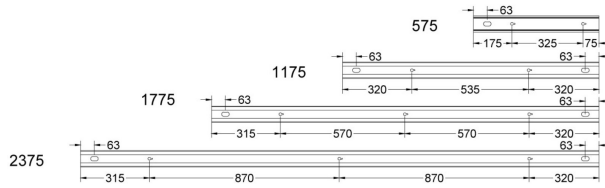

Måttritning