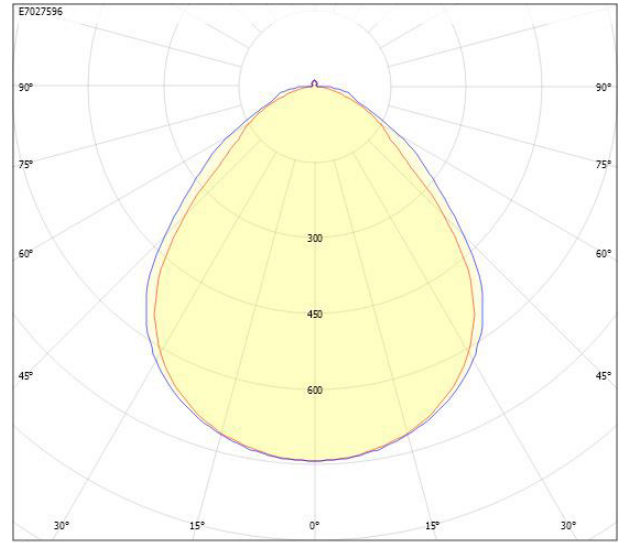

Måttritning

Ljusfördelningskurva

cd
 — C0/C180
 — C90/C270

UGR-tabell

Beräkning av bländning enligt UGR											
p Tak	80	70	70	50	50	80	70	70	50	50	
p Vägg	60	50	30	50	30	60	50	30	50	30	
p Golv	30	20	20	20	20	30	20	20	20	20	
Rumsstorlek X	Y	Blickriktning tvärs till tvärsaxel					Blickriktning längs till tvärsaxel				
2H	2H	17.9	19.7	20.8	20.0	21.1	18.4	20.1	21.2	20.4	21.5
2H	3H	18.7	20.5	21.5	20.8	21.8	19.4	21.1	22.1	21.5	22.4
2H	4H	19.0	20.8	21.7	21.1	22.0	19.9	21.7	22.6	22.0	22.9
2H	6H	19.2	20.9	21.8	21.3	22.2	20.5	22.2	23.1	22.6	23.5
2H	8H	19.2	21.0	21.8	21.4	22.2	20.7	22.5	23.4	22.9	23.7
2H	12H	19.2	21.0	21.8	21.4	22.1	21.0	22.8	23.6	23.2	23.9
4H	2H	18.3	20.1	21.1	20.5	21.4	18.7	20.5	21.4	20.8	21.7
4H	3H	19.3	21.1	21.9	21.5	22.2	19.9	21.7	22.5	22.1	22.9
4H	4H	19.7	21.5	22.2	21.9	22.6	20.6	22.4	23.1	22.8	23.5
4H	6H	19.9	21.8	22.4	22.2	22.8	21.3	23.1	23.8	23.6	24.2
4H	8H	20.0	21.8	22.4	22.3	22.8	21.6	23.5	24.1	24.0	24.5
4H	12H	20.0	21.9	22.4	22.3	22.8	22.0	23.8	24.3	24.3	24.8
8H	4H	19.9	21.8	22.3	22.2	22.8	20.7	22.6	23.2	23.0	23.6
8H	6H	20.3	22.2	22.6	22.6	23.1	21.6	23.4	23.9	23.9	24.4
8H	8H	20.4	22.3	22.7	22.8	23.2	22.0	23.9	24.3	24.4	24.8
8H	12H	20.4	22.3	22.7	22.8	23.2	22.4	24.3	24.7	24.9	25.2
12H	4H	19.9	21.8	22.3	22.3	22.8	20.7	22.6	23.1	23.1	23.5
12H	6H	20.3	22.2	22.6	22.7	23.1	21.6	23.5	23.9	24.0	24.4
12H	8H	20.5	22.4	22.7	22.9	23.2	22.0	23.9	24.3	24.5	24.8
Variation av blickriktning för tvärsaxel S											
S = 1.0H		+0.2 / -0.5					+0.2 / -0.2				
S = 1.5H		+0.6 / -1.0					+0.4 / -0.6				
S = 2.0H		+1.1 / -1.5					+0.8 / -1.0				
Standardtabell		BK04					BK06				
Korrektionsfaktor		4.3					6.9				
Korrigerade bländindikatorer relaterade till total ljusflöde											