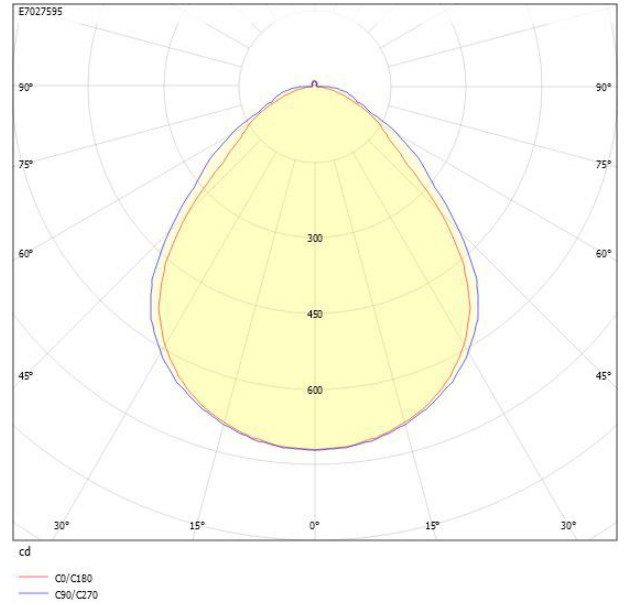

Måttritning

Ljusfördelningskurva

UGR-tabell

Beräkning av bländning enligt UGR											
p Tak	80	70	70	50	50	80	70	70	50	50	
p Vgg	60	50	30	50	30	60	50	30	50	30	
p Golv	30	20	20	20	20	30	20	20	20	20	
Rumsstorlek X	Y	Blickriktning tvärs till tvärsaxel					Blickriktning längs till tvärsaxel				
2H	2H	17.8	19.6	20.7	19.9	21.0	18.3	20.0	21.1	20.3	21.4
2H	3H	18.6	20.4	21.4	20.7	21.7	19.3	21.0	22.0	21.4	22.3
2H	4H	18.9	20.7	21.6	21.0	21.9	19.8	21.5	22.5	21.9	22.6
2H	6H	19.1	20.8	21.7	21.2	22.0	20.4	22.1	23.0	22.5	23.3
2H	8H	19.1	20.9	21.7	21.3	22.1	20.6	22.4	23.3	22.8	23.6
2H	12H	19.1	20.9	21.7	21.3	22.0	20.9	22.7	23.5	23.1	23.8
4H	2H	18.2	20.0	20.9	20.3	21.3	18.6	20.4	21.3	20.7	21.6
4H	3H	19.2	21.0	21.8	21.4	22.1	19.8	21.6	22.4	22.0	22.8
4H	4H	19.6	21.4	22.1	21.8	22.5	20.5	22.3	23.0	22.7	23.4
4H	6H	19.8	21.7	22.3	22.1	22.7	21.2	23.0	23.7	23.5	24.1
4H	8H	19.9	21.7	22.3	22.2	22.7	21.5	23.4	24.0	23.9	24.4
4H	12H	19.9	21.8	22.3	22.2	22.7	21.9	23.7	24.2	24.2	24.7
8H	4H	19.8	21.7	22.2	22.1	22.7	20.6	22.5	23.1	22.9	23.5
8H	6H	20.2	22.1	22.5	22.5	23.0	21.5	23.3	23.8	23.8	24.3
8H	8H	20.3	22.2	22.6	22.7	23.1	21.9	23.8	24.2	24.3	24.7
8H	12H	20.3	22.2	22.6	22.7	23.1	22.3	24.2	24.6	24.8	25.1
12H	4H	19.8	21.7	22.2	22.2	22.6	20.6	22.5	23.0	23.0	23.4
12H	6H	20.2	22.1	22.5	22.6	23.0	21.5	23.4	23.8	23.9	24.3
12H	8H	20.4	22.3	22.6	22.8	23.1	21.9	23.8	24.2	24.4	24.7
Variation av blickriktning för tvärsaxel S											
S = 1.0H		+0.2 / -0.5					+0.2 / -0.2				
S = 1.5H		+0.6 / -1.0					+0.4 / -0.6				
S = 2.0H		+1.1 / -1.5					+0.8 / -1.0				
Standardtabell		BK04					BK06				
Korrektionsfaktor		4.7					6.8				
Korrigerade bländindikatorer relaterade till total ljusflöde											