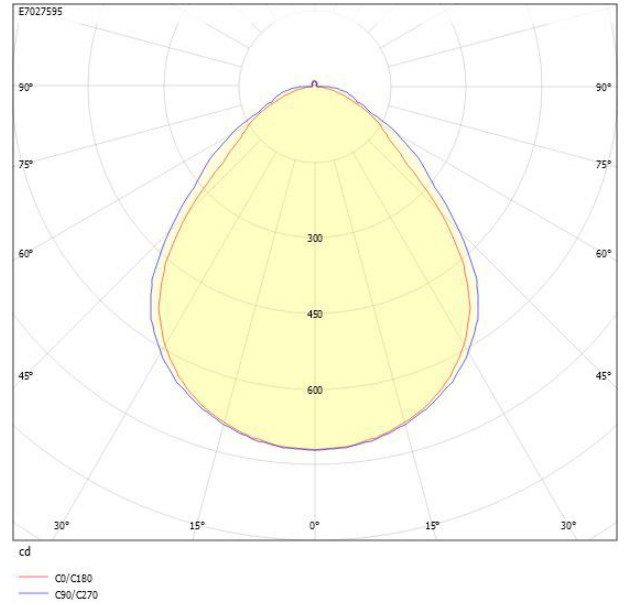

Måttritning

Ljusfördelningskurva

UGR-tabell

Beräkning av bländning enligt UGR											
p Tak	80	70	70	50	50	80	70	70	50	50	
p Vägg	60	50	30	50	30	60	50	30	50	30	
p Golv	30	20	20	20	20	30	20	20	20	20	
Rumsstorlek X	Y	Blickriktning tvärs till tvärsavel					Blickriktning längs till tvärsavel				
2H	2H	17.8	19.6	20.7	19.9	21.0	18.3	20.0	21.1	20.3	21.4
2H	3H	18.6	20.4	21.4	20.7	21.7	19.3	21.0	22.0	21.4	22.3
2H	4H	18.9	20.7	21.6	21.0	21.9	19.8	21.5	22.5	21.9	22.6
2H	6H	19.1	20.8	21.7	21.2	22.0	20.4	22.1	23.0	22.5	23.3
2H	8H	19.1	20.9	21.7	21.3	22.1	20.6	22.4	23.3	22.8	23.6
2H	12H	19.1	20.9	21.7	21.3	22.0	20.9	22.7	23.5	23.1	23.8
4H	2H	18.2	20.0	20.9	20.3	21.3	18.6	20.4	21.3	20.7	21.6
4H	3H	19.2	21.0	21.8	21.4	22.1	19.8	21.6	22.4	22.0	22.8
4H	4H	19.6	21.4	22.1	21.8	22.5	20.5	22.3	23.0	22.7	23.4
4H	6H	19.8	21.7	22.3	22.1	22.7	21.2	23.0	23.7	23.5	24.1
4H	8H	19.9	21.7	22.3	22.2	22.7	21.5	23.4	24.0	23.9	24.4
4H	12H	19.9	21.8	22.3	22.2	22.7	21.9	23.7	24.2	24.2	24.7
8H	4H	19.8	21.7	22.2	22.1	22.7	20.6	22.5	23.1	22.9	23.5
8H	6H	20.2	22.1	22.5	22.5	23.0	21.5	23.3	23.8	23.8	24.3
8H	8H	20.3	22.2	22.6	22.7	23.1	21.9	23.8	24.2	24.3	24.7
8H	12H	20.3	22.2	22.6	22.7	23.1	22.3	24.2	24.6	24.8	25.1
12H	4H	19.8	21.7	22.2	22.2	22.6	20.6	22.5	23.0	23.0	23.4
12H	6H	20.2	22.1	22.5	22.6	23.0	21.5	23.4	23.8	23.9	24.3
12H	8H	20.4	22.3	22.6	22.8	23.1	21.9	23.8	24.2	24.4	24.7
Variation av blickriktning för tvärsavel S											
S = 1.0H		+0.2 / -0.5					+0.2 / -0.2				
S = 1.5H		+0.6 / -1.0					+0.4 / -0.6				
S = 2.0H		+1.1 / -1.5					+0.8 / -1.0				
Standardtabell		BK04					BK06				
Korrektionsfaktor		4.7					6.8				
Korrigerade bländindikatorer rätade till total ljusflöde											