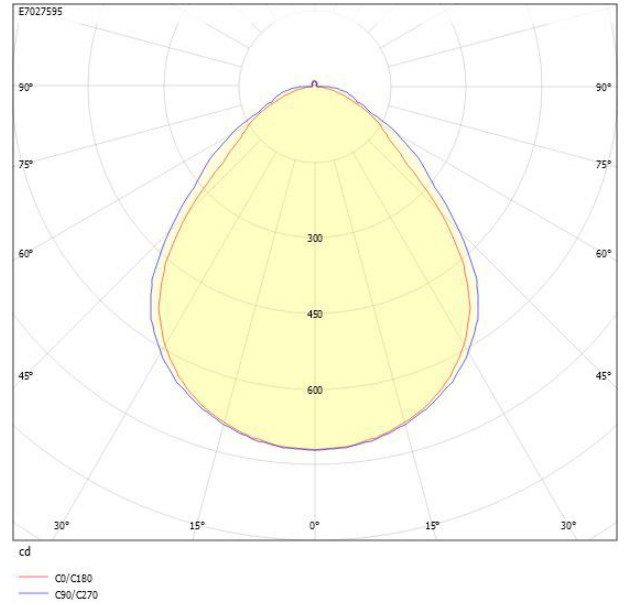

**Dimensioner**

Bredd	74 mm
Höjd/djup	82 mm
Längd	575 mm

**Tekniska data**

Bakkantsdimring	Nej
-----------------	-----

**Tekniska data (forts)**

Bluetoothstyrd	Nej
Brandskydd "D"	Nej
Dimmer med tryckknapp	Ja
Dimmerfunktion saknas	Nej
Dimning DALI-2	Ja
Framkantsdimring	Nej
Integrerad dimning	Nej
Kapslingsklass (IP)	IP20
Skyddsklass	I
Slagtålighet (IK)	IK08
Anslutningstyp	Stickklämma
Antal poler	5
Kapslingsfärg	Svart
Ledararea.	1.5 mm <sup>2</sup>
Lämplig för pendelupphängning	Ja
Lämplig för rampmontage	Ja
Lämplig för takmontering	Ja
Lämplig för väggmontering	Ja
Lämplig för ytmontage	Ja
Material kapsling	Aluminium
Material kupa	Plast, prismatisk
Med ljuskälla	Ja
Med rörelsesensor	Nej
RAL-nummer	9017
Typ av kabeldragning	Genomgående ledning inkluderad
Ytskydd hus/kapsling/stomme	Med pulverlack

# Måttritning

# Ljusfördelningskurva