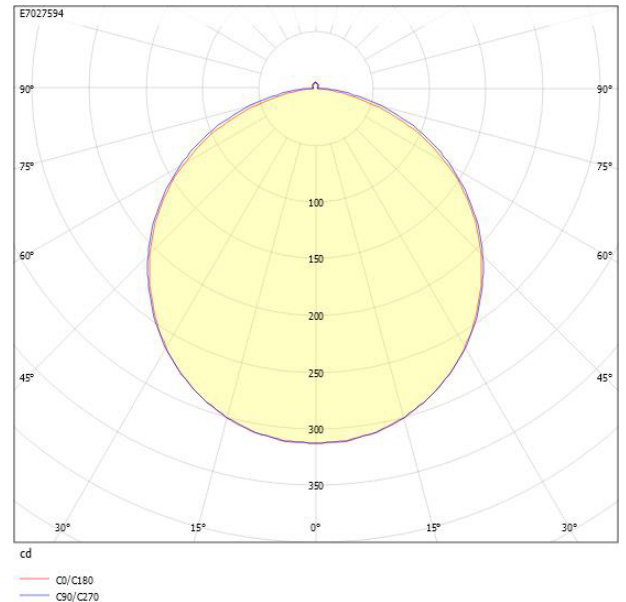

www.cardi.se

CARDI
Belysning från Elektroskandia

Måttritning

Ljusfördelningskurva

UGR-tabell

Beräkning av bländning enligt UGR													
ρ Tak	80	70	70	50	50	80	70	70	50	50			
ρ Vägg	60	50	30	50	30	60	50	30	50	30			
ρ Golv	30	20	20	20	20	30	20	20	20	20			
Rumsstorlek	X	Y	Blickriktning tvärs till tvärsaxel				Blickriktning längs till tvärsaxel						
2H	2H	17.6	19.3	20.6	19.6	20.8	17.7	19.4	20.7	19.7	21.0		
2H	3H	19.0	20.7	21.9	21.0	22.2	19.3	21.0	22.2	21.4	22.5		
2H	4H	19.4	21.1	22.2	21.5	22.6	19.9	21.6	22.7	22.0	23.0		
2H	6H	19.6	21.3	22.4	21.7	22.7	20.3	22.1	23.1	22.4	23.4		
2H	8H	19.6	21.4	22.3	21.8	22.7	20.4	22.2	23.2	22.6	23.5		
2H	12H	19.6	21.3	22.3	21.8	22.6	20.5	22.2	23.2	22.7	23.5		
4H	2H	18.2	20.0	21.1	20.3	21.4	18.4	20.1	21.2	20.5	21.5		
4H	3H	19.8	21.6	22.5	22.0	22.9	20.1	21.9	22.8	22.3	23.1		
4H	4H	20.3	22.1	22.9	22.5	23.3	20.8	22.6	23.4	23.0	23.8		
4H	6H	20.6	22.4	23.1	22.9	23.5	21.3	23.2	23.9	23.6	24.3		
4H	8H	20.6	22.4	23.1	22.9	23.5	21.5	23.3	24.0	23.8	24.4		
4H	12H	20.6	22.4	23.0	22.9	23.5	21.6	23.4	24.0	23.9	24.5		
8H	4H	20.6	22.4	23.1	22.9	23.5	21.0	22.8	23.5	23.3	23.9		
8H	6H	20.9	22.8	23.3	23.3	23.8	21.6	23.5	24.0	24.0	24.5		
8H	8H	21.0	22.8	23.3	23.4	23.8	21.9	23.8	24.2	24.3	24.7		
8H	12H	21.0	22.9	23.3	23.4	23.8	22.0	23.9	24.3	24.4	24.8		
12H	4H	20.6	22.4	23.0	22.9	23.5	21.0	22.8	23.4	23.3	23.9		
12H	6H	20.9	22.8	23.3	23.3	23.8	21.6	23.5	24.0	24.0	24.5		
12H	8H	21.0	22.9	23.3	23.4	23.8	21.9	23.8	24.2	24.3	24.7		
Variation av färdärrposition för tvärsaxel S													
S = 1,0H			+0.1 / -0.2						+0.1 / -0.1				
S = 1,5H			+0.3 / -0.4						+0.2 / -0.4				
S = 2,0H			+0.5 / -0.8						+0.4 / -0.7				
Standardtabell			BK04						BK06				
Korrektionsfaktor			5.1						6.7				
Korrigerade bländningsvärden relaterade till totalt ljusflöde													