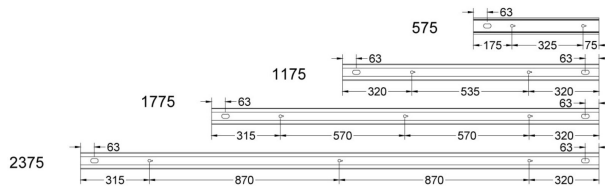

Måttritning