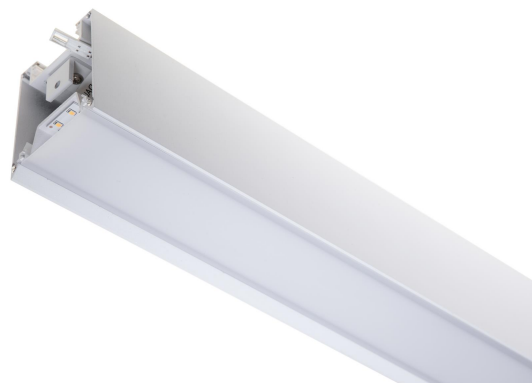

FLOW S D OP LO VIT 4K 575 D

E7027594

Flow system direkt (D) är en stilren och kompakt armatur. Armaturen har en direkt ljusfördelning (D). Stomme av aluminium, opalt "snap-in" bländskydd. Utbytbar LED-insats som fästs med magneter. Enkel att montera. Monteras dikt tak, på vägg eller pendlas, wireupphäng och väggfäste beställs separat.. Flow system kan monteras i många olika kombinationer eller användas som singelarmatur. Skapa raka ljusa linjer eller mer komplexa lösningar med lysande hörn. L, T alt. X-skarvar, gavlar och anslutningsledning beställs separat. Insticksplint 5x2x1,5 mm² i vardera gavel, överkopplad. Armaturen är försedd med drivdon typ DALI/Switch&Dim för extern styrning. Flow system går att kundanpassa i andra längder, ljusflöden, färgtemperaturer styrningar och färger. Kontakta oss <https://www.cardi.se/kontaktpersoner> för mer information. Vi hjälper er att ta fram ett förslag utifrån era önskemål och behov.