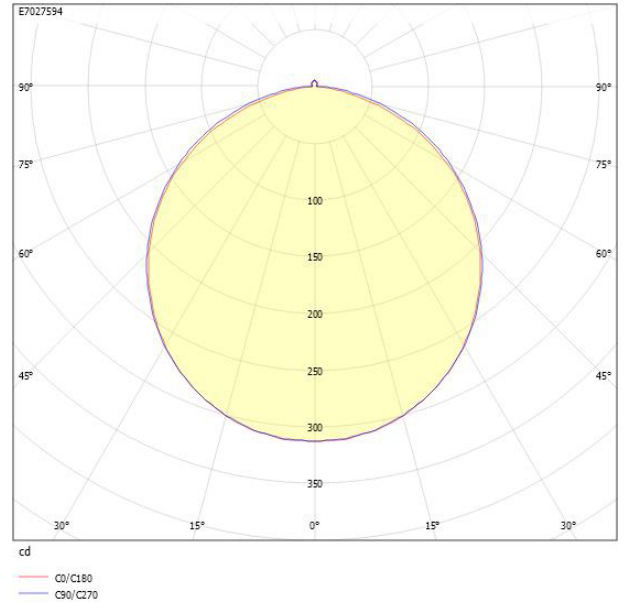

Måttritning

Ljusfördelningskurva

UGR-tabell

Beräkning av bländning enligt UGR											
p Tak	80	70	70	50	50	80	70	70	50	50	
p Vägg	60	50	30	50	30	60	50	30	50	30	
p Golv	30	20	20	20	20	30	20	20	20	20	
Rumsstorlek X	Y	Blickriktning tvärs till tvärsaxel					Blickriktning längs till tvärsaxel				
2H	2H	17.6	19.3	20.6	19.6	20.8	17.7	19.4	20.7	19.7	21.0
2H	3H	19.0	20.7	21.9	21.0	22.2	19.3	21.0	22.2	21.4	22.5
2H	4H	19.4	21.1	22.2	21.5	22.6	19.9	21.6	22.7	22.0	23.0
2H	6H	19.6	21.3	22.4	21.7	22.7	20.3	22.1	23.1	22.4	23.4
2H	8H	19.6	21.4	22.3	21.8	22.7	20.4	22.2	23.2	22.6	23.5
2H	12H	19.6	21.3	22.3	21.8	22.6	20.5	22.2	23.2	22.7	23.5
4H	2H	18.2	20.0	21.1	20.3	21.4	18.4	20.1	21.2	20.5	21.5
4H	3H	19.8	21.6	22.5	22.0	22.9	20.1	21.9	22.8	22.3	23.1
4H	4H	20.3	22.1	22.9	22.5	23.3	20.8	22.6	23.4	23.0	23.8
4H	6H	20.6	22.4	23.1	22.9	23.5	21.3	23.2	23.9	23.6	24.3
4H	8H	20.6	22.4	23.1	22.9	23.5	21.5	23.3	24.0	23.8	24.4
4H	12H	20.6	22.4	23.0	22.9	23.5	21.6	23.4	24.0	23.9	24.5
8H	4H	20.6	22.4	23.1	22.9	23.5	21.0	22.8	23.5	23.3	23.9
8H	6H	20.9	22.8	23.3	23.3	23.8	21.6	23.5	24.0	24.0	24.5
8H	8H	21.0	22.8	23.3	23.4	23.8	21.9	23.8	24.2	24.3	24.7
8H	12H	21.0	22.9	23.3	23.4	23.8	22.0	23.9	24.3	24.4	24.8
12H	4H	20.6	22.4	23.0	22.9	23.5	21.0	22.8	23.4	23.3	23.9
12H	6H	20.9	22.8	23.3	23.3	23.8	21.6	23.5	24.0	24.0	24.5
12H	8H	21.0	22.9	23.3	23.4	23.8	21.9	23.8	24.2	24.3	24.7
Variation av blickriktning för tvärsaxel S											
S = 1.0H		+0.1 / -0.2					+0.1 / -0.1				
S = 1.5H		+0.3 / -0.4					+0.2 / -0.4				
S = 2.0H		+0.5 / -0.8					+0.4 / -0.7				
Standardtabell		BK04					BK06				
Korrektionsfaktor		5.1					6.7				
Korrigerade bländindikatorer raterade till totalt ljusflöde											