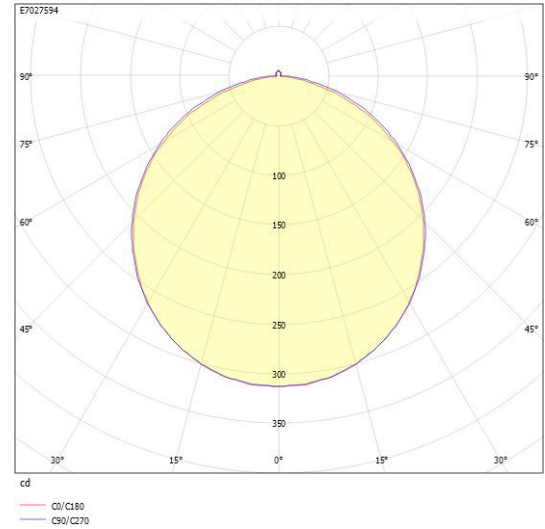

Ljusfördelningskurva

UGR-tabell

Beräkning av bländning enligt UGR												
		60	70	70	50	50	80	70	70	50	50	
ρ Tak												
ρ Vägg		60	50	30	50	30	60	50	30	50	30	
ρ Golv		30	20	20	20	20	30	20	20	20	20	
Rumsstorlek		Blickriktning tvärs av värsavel					Blickriktning längs tvärsavel					
X	Y											
2H	2H	17,6	19,3	20,6	19,6	20,8	17,7	19,4	20,7	19,7	21,0	
2H	3H	19,0	20,7	21,9	21,0	22,2	19,3	21,0	22,2	21,4	22,5	
2H	4H	19,4	21,1	22,2	21,5	22,6	19,9	21,6	22,7	22,0	23,0	
2H	6H	19,6	21,3	22,4	21,7	22,7	20,3	22,1	23,1	22,4	23,4	
2H	8H	19,6	21,4	22,3	21,8	22,7	20,4	22,2	23,2	22,6	23,5	
2H	12H	19,6	21,3	22,3	21,8	22,6	20,5	22,2	23,2	22,7	23,5	
4H	2H	18,2	20,0	21,1	20,3	21,4	18,4	20,1	21,2	20,5	21,5	
4H	3H	19,8	21,6	22,6	22,0	22,9	20,1	21,9	22,8	22,3	23,1	
4H	4H	20,3	22,1	22,9	22,5	23,3	20,8	22,6	23,4	23,0	23,8	
4H	6H	20,6	22,4	23,1	22,9	23,5	21,3	23,2	23,9	23,6	24,3	
4H	8H	20,6	22,4	23,1	22,9	23,5	21,5	23,3	24,0	23,8	24,4	
4H	12H	20,6	22,4	23,0	22,9	23,5	21,6	23,4	24,0	23,9	24,5	
8H	4H	20,6	22,4	23,1	22,9	23,5	21,0	22,8	23,5	23,3	23,9	
8H	6H	20,9	22,8	23,3	23,3	23,8	21,6	23,5	24,0	24,0	24,5	
8H	8H	21,0	22,8	23,3	23,4	23,8	21,9	23,8	24,2	24,3	24,7	
8H	12H	21,0	22,9	23,3	23,4	23,8	22,0	23,9	24,3	24,4	24,8	
12H	4H	20,6	22,4	23,0	22,9	23,5	21,0	22,8	23,4	23,3	23,9	
12H	6H	20,9	22,8	23,3	23,3	23,8	21,6	23,5	24,0	24,0	24,5	
12H	8H	21,0	22,9	23,3	23,4	23,8	21,9	23,8	24,2	24,3	24,7	
Variation av blickränsning för tvärsavel S												
S = 1.0H		+0.1 / -0.2					+0.1 / -0.1					
S = 1.5H		+0.3 / -0.4					+0.2 / -0.4					
S = 2.0H		+0.5 / -0.6					+0.4 / -0.7					
Standarttabell		BK04					BK06					
Korrigeringsfaktor		5.1					6.7					
Korrigerade blickränsningar relaterade till värt ljusflöde