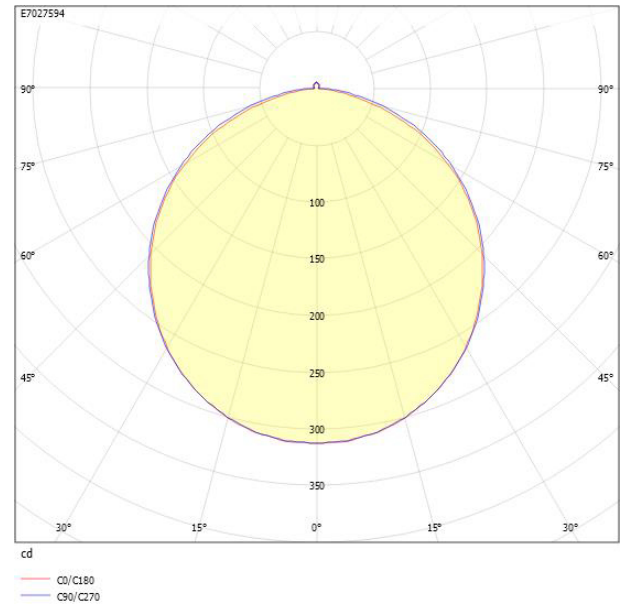

Måttritning

Ljusfördelningskurva

UGR-tabell

Beräkning av bländning enligt UGR											
p Tak		80	70	70	50	50	80	70	70	50	50
p Vägg		60	50	30	50	30	60	50	30	50	30
p Golv		30	20	20	20	20	30	20	20	20	20
Rumsstorlek X	Y	Blickriktning tvärs till tvärsaxel					Blickriktning längs till tvärsaxel				
2H	2H	17.6	19.3	20.6	19.6	20.8	17.7	19.4	20.7	19.7	21.0
2H	3H	19.0	20.7	21.9	21.0	22.2	19.3	21.0	22.2	21.4	22.5
2H	4H	19.4	21.1	22.2	21.5	22.6	19.9	21.6	22.7	22.0	23.0
2H	6H	19.6	21.3	22.4	21.7	22.7	20.3	22.1	23.1	22.4	23.4
2H	8H	19.6	21.4	22.3	21.8	22.7	20.4	22.2	23.2	22.6	23.5
2H	12H	19.6	21.3	22.3	21.8	22.6	20.5	22.2	23.2	22.7	23.5
4H	2H	18.2	20.0	21.1	20.3	21.4	18.4	20.1	21.2	20.5	21.5
4H	3H	19.8	21.6	22.5	22.0	22.9	20.1	21.9	22.8	22.3	23.1
4H	4H	20.3	22.1	22.9	22.5	23.3	20.8	22.6	23.4	23.0	23.8
4H	6H	20.6	22.4	23.1	22.9	23.5	21.3	23.2	23.9	23.6	24.3
4H	8H	20.6	22.4	23.1	22.9	23.5	21.5	23.3	24.0	23.8	24.4
4H	12H	20.6	22.4	23.0	22.9	23.5	21.6	23.4	24.0	23.9	24.5
8H	4H	20.6	22.4	23.1	22.9	23.5	21.0	22.8	23.5	23.3	23.9
8H	6H	20.9	22.8	23.3	23.3	23.8	21.6	23.5	24.0	24.0	24.5
8H	8H	21.0	22.8	23.3	23.4	23.8	21.9	23.8	24.2	24.3	24.7
8H	12H	21.0	22.9	23.3	23.4	23.8	22.0	23.9	24.3	24.4	24.8
12H	4H	20.6	22.4	23.0	22.9	23.5	21.0	22.8	23.4	23.3	23.9
12H	6H	20.9	22.8	23.3	23.3	23.8	21.6	23.5	24.0	24.0	24.5
12H	8H	21.0	22.9	23.3	23.4	23.8	21.9	23.8	24.2	24.3	24.7
Variation av blickriktning för tvärsaxel S											
S = 1.0H		+0.1 / -0.2					+0.1 / -0.1				
S = 1.5H		+0.3 / -0.4					+0.2 / -0.4				
S = 2.0H		+0.5 / -0.8					+0.4 / -0.7				
Standardtabell		BK04					BK06				
Korrektionsfaktor		5.1					6.7				
Korrigerade bländindikatorer relaterade till total ljusflöde											