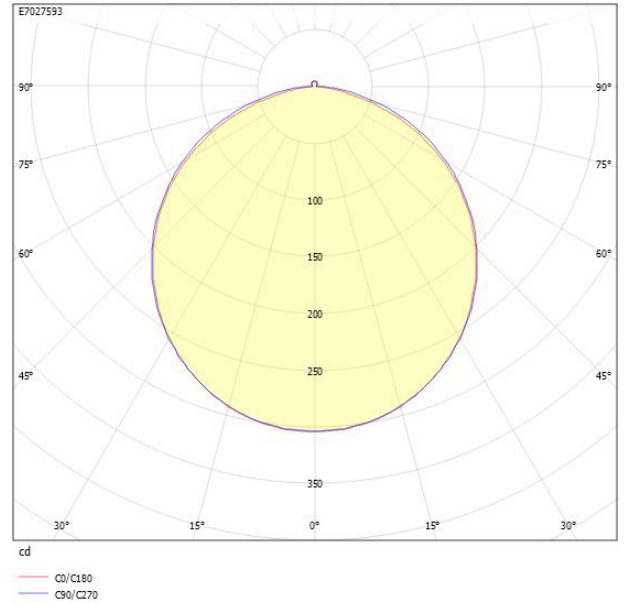

**Dimensioner**

Bredd	74 mm
Höjd/djup	82 mm
Längd	575 mm

**Tekniska data**

Bakkantsdimring	Nej
-----------------	-----

**Tekniska data (forts)**

Bluetoothstyrd	Nej
Brandskydd "D"	Nej
Dimmer med tryckknapp	Ja
Dimmerfunktion saknas	Nej
Dimning DALI-2	Ja
Framkantsdimring	Nej
Integrerad dimning	Nej
Kapslingsklass (IP)	IP20
Skyddsklass	I
Slagtålighet (IK)	IK08
Anslutningstyp	Stickklämma
Antal poler	5
Kapslingsfärg	Svart
Ledararea.	1.5 mm <sup>2</sup>
Lämplig för pendelupphängning	Ja
Lämplig för rampmontage	Ja
Lämplig för takmontering	Ja
Lämplig för väggmontering	Ja
Lämplig för ytmontage	Ja
Material kapsling	Aluminium
Material kupa	Plast, prismatisk
Med ljuskälla	Ja
Med rörelsesensor	Nej
RAL-nummer	9017
Typ av kabeldragning	Genomgående ledning inkluderad
Ytskydd hus/kapsling/stomme	Med pulverlack

# Måttritning

# Ljusfördelningskurva