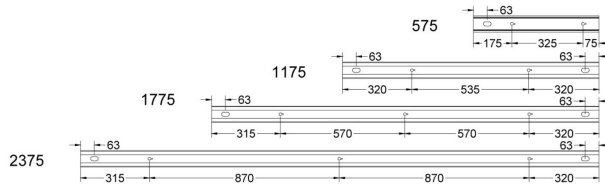

**Dimensioner**

Bredd	74 mm
Höjd/djup	82 mm
Längd	575 mm

**Tekniska data**

Bakkantsdimring	Nej
-----------------	-----

**Tekniska data (forts)**

Bluetoothstyrd	Nej
Brandskydd "D"	Nej
Dimmer med tryckknapp	Ja
Dimmerfunktion saknas	Nej
Dimning DALI-2	Ja
Framkantsdimring	Nej
Integrerad dimning	Nej
Kapslingsklass (IP)	IP20
Skyddsklass	I
Slagtålighet (IK)	IK08
Anslutningstyp	Stickklämma
Antal poler	5
Kapslingsfärg	Svart
Ledararea.	1.5 mm <sup>2</sup>
Lämplig för pendelupphängning	Ja
Lämplig för rampmontage	Ja
Lämplig för takmontering	Ja
Lämplig för väggmontering	Ja
Lämplig för ytmontage	Ja
Material kapsling	Aluminium
Material kupa	Plast, prismatisk
Med ljuskälla	Ja
Med rörelsesensor	Nej
RAL-nummer	9017
Typ av kabeldragning	Genomgående ledning inkluderad
Ytskydd hus/kapsling/stomme	Med pulverlack

# Måttritning