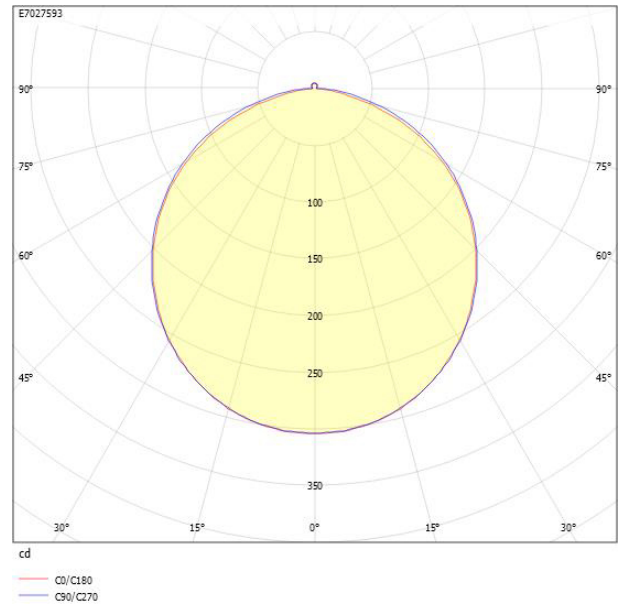

Måttritning

Ljusfördelningskurva

UGR-tabell

Beräkning av bländning enligt UGR											
p Tak	80	70	70	50	50	80	70	70	50	50	
p Vägg	60	50	30	50	30	60	50	30	50	30	
p Golv	30	20	20	20	20	30	20	20	20	20	
Rumsstorlek X	Y	Blickriktning tvärs till tvärsavel					Blickriktning längs till tvärsavel				
2H	2H	17.5	19.2	20.5	19.5	20.7	17.6	19.3	20.6	19.6	20.9
2H	3H	18.9	20.6	21.8	20.9	22.1	19.2	20.9	22.1	21.3	22.4
2H	4H	19.3	21.0	22.1	21.4	22.5	19.8	21.5	22.6	21.9	22.9
2H	6H	19.5	21.3	22.3	21.6	22.6	20.2	22.0	23.0	22.3	23.3
2H	8H	19.5	21.3	22.2	21.7	22.6	20.3	22.1	23.1	22.5	23.4
2H	12H	19.5	21.2	22.2	21.7	22.5	20.4	22.2	23.1	22.6	23.4
4H	2H	18.1	19.9	21.0	20.2	21.3	18.3	20.0	21.1	20.4	21.4
4H	3H	19.7	21.5	22.4	21.9	22.8	20.0	21.8	22.7	22.2	23.0
4H	4H	20.2	22.0	22.9	22.5	23.2	20.7	22.5	23.3	22.9	23.7
4H	6H	20.5	22.3	23.0	22.8	23.4	21.2	23.1	23.8	23.5	24.2
4H	8H	20.5	22.3	23.0	22.8	23.4	21.4	23.2	23.9	23.7	24.3
4H	12H	20.5	22.3	22.9	22.8	23.4	21.5	23.3	23.9	23.8	24.4
8H	4H	20.5	22.3	23.0	22.8	23.4	20.9	22.7	23.4	23.2	23.8
8H	6H	20.6	22.7	23.2	23.2	23.7	21.5	23.4	23.9	23.9	24.4
8H	8H	20.9	22.7	23.2	23.3	23.7	21.8	23.7	24.1	24.2	24.6
8H	12H	20.9	22.8	23.2	23.3	23.7	21.9	23.8	24.2	24.3	24.7
12H	4H	20.5	22.3	22.9	22.8	23.4	20.9	22.7	23.3	23.2	23.8
12H	6H	20.8	22.7	23.2	23.2	23.7	21.5	23.4	23.9	23.9	24.4
12H	8H	20.9	22.8	23.2	23.3	23.7	21.8	23.7	24.1	24.2	24.6
Variation av blickriktning för tvärsavel S											
S = 1.0H		+0.1 / -0.2					+0.1 / -0.1				
S = 1.5H		+0.3 / -0.4					+0.2 / -0.4				
S = 2.0H		+0.5 / -0.8					+0.4 / -0.7				
Standardtabell		BK04					BK06				
Korrektionsfaktor		5.0					6.6				
Korrigerade bländindikatorer relaterade till total ljusflöde											