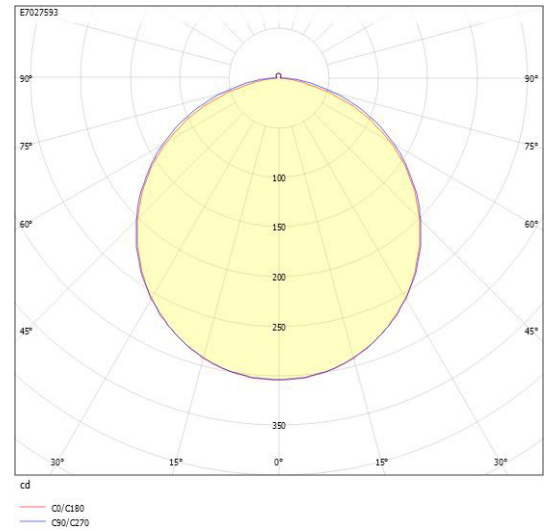

Ljusfördelningskurva

UGR-tabell

Beräkning av bländning enligt UGR												
p Tak		60	70	70	50	50	80	70	70	50	50	
p Vågg		60	50	30	50	30	60	50	30	50	30	
p Golv		30	20	20	20	20	30	20	20	20	20	
Rumsstorlek		Blickriktning tvärs av tvärsavel					Blickriktning längs tvärsavel					
X	Y											
2H	2H	17,5	19,2	20,5	19,5	20,7	17,6	19,3	20,6	19,6	20,9	
2H	3H	18,9	20,6	21,8	20,9	22,1	19,2	20,9	22,1	21,3	22,4	
2H	4H	19,3	21,0	22,1	21,4	22,5	19,6	21,5	22,6	21,9	22,9	
2H	6H	19,5	21,3	22,3	21,6	22,6	20,1	22,0	23,0	22,3	23,3	
2H	8H	19,5	21,3	22,2	21,7	22,6	20,3	22,1	23,1	22,5	23,4	
2H	12H	19,5	21,2	22,2	21,7	22,5	20,4	22,2	23,1	22,6	23,4	
4H	2H	18,1	19,9	21,0	20,2	21,3	18,3	20,0	21,1	20,4	21,4	
4H	3H	19,7	21,5	22,4	21,9	22,8	20,0	21,8	22,7	22,2	23,0	
4H	4H	20,2	22,0	22,9	22,5	23,2	20,7	22,5	23,3	22,9	23,7	
4H	6H	20,5	22,3	23,0	22,8	23,4	21,2	23,1	23,8	23,5	24,2	
4H	8H	20,5	22,3	23,0	22,8	23,4	21,4	23,2	23,9	23,7	24,3	
4H	12H	20,5	22,3	22,9	22,8	23,4	21,5	23,3	23,9	23,8	24,4	
8H	4H	20,5	22,3	23,0	22,8	23,4	20,9	22,7	23,4	23,2	23,8	
8H	6H	20,8	22,7	23,2	23,2	23,7	21,5	23,4	23,9	23,9	24,4	
8H	8H	20,9	22,7	23,2	23,3	23,7	21,8	23,7	24,1	24,2	24,6	
8H	12H	20,9	22,8	23,2	23,3	23,7	21,9	23,8	24,2	24,3	24,7	
12H	4H	20,5	22,3	22,9	22,8	23,4	20,9	22,7	23,3	23,2	23,8	
12H	6H	20,8	22,7	23,2	23,2	23,7	21,5	23,4	23,9	23,9	24,4	
12H	8H	20,9	22,8	23,2	23,3	23,7	21,8	23,7	24,1	24,2	24,6	
Variation av blickdärvidden för tvärsavel S												
S = 1.0H		+0.1 / -0.2					+0.1 / -0.1					
S = 1.5H		+0.3 / -0.4					+0.2 / -0.4					
S = 2.0H		+0.5 / -0.6					+0.4 / -0.7					
Standarttabell		BK04					BK06					
Korrektionsfaktor		5.0					6.6					
Korrigerade blickdärvidningar relaterade till ett litet ljuslida