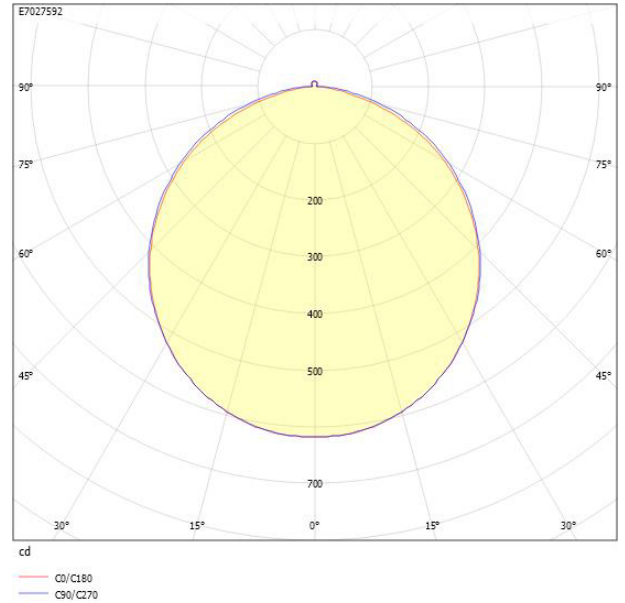

Måttritning

Ljusfördelningskurva

UGR-tabell

Beräkning av bländning enligt UGR											
p Tak	80	70	70	50	50	80	70	70	50	50	
p Vägg	60	50	30	50	30	60	50	30	50	30	
p Golv	30	20	20	20	20	30	20	20	20	20	
Rumsstorlek X	Y	Blickriktning tvärs till tvärsaxel					Blickriktning längs till tvärsaxel				
2H	2H	20.0	21.6	22.9	22.0	23.2	20.1	21.8	23.1	22.1	23.3
2H	3H	21.3	23.1	24.2	23.4	24.5	21.7	23.4	24.5	23.7	24.8
2H	4H	21.8	23.5	24.6	23.9	24.9	22.3	24.0	25.1	24.4	25.4
2H	6H	22.0	23.7	24.7	24.1	25.1	22.7	24.4	25.4	24.8	25.8
2H	8H	22.0	23.7	24.7	24.1	25.1	22.8	24.6	25.5	24.9	25.9
2H	12H	21.9	23.7	24.6	24.1	25.0	22.9	24.6	25.6	25.0	25.9
4H	2H	20.6	22.3	23.4	22.7	23.8	20.7	22.5	23.6	22.8	23.9
4H	3H	22.2	23.9	24.9	24.3	25.2	22.5	24.2	25.2	24.6	25.5
4H	4H	22.7	24.5	25.3	24.9	25.7	23.2	25.0	25.8	25.4	26.2
4H	6H	23.0	24.8	25.5	25.2	25.9	23.7	25.5	26.2	26.0	26.7
4H	8H	23.0	24.8	25.5	25.3	25.9	23.9	25.7	26.4	26.2	26.8
4H	12H	23.0	24.8	25.4	25.3	25.9	24.0	25.8	26.4	26.3	26.8
8H	4H	22.9	24.8	25.4	25.2	25.9	23.4	25.2	25.9	25.7	26.3
8H	6H	23.3	25.1	25.7	25.6	26.1	24.0	25.9	26.4	26.4	26.9
8H	8H	23.3	25.2	25.7	25.7	26.2	24.2	26.1	26.6	26.6	27.1
8H	12H	23.3	25.2	25.6	25.7	26.1	24.4	26.3	26.7	26.8	27.2
12H	4H	22.9	24.8	25.4	25.3	25.8	23.4	25.2	25.8	25.7	26.2
12H	6H	23.3	25.2	25.7	25.7	26.1	24.0	25.9	26.4	26.4	26.8
12H	8H	23.4	25.3	25.7	25.8	26.2	24.3	26.2	26.6	26.7	27.1
Variation av blickriktning för tvärsaxel S											
S = 1.0H		+0.1 / -0.2					+0.1 / -0.1				
S = 1.5H		+0.3 / -0.4					+0.2 / -0.4				
S = 2.0H		+0.5 / -0.8					+0.4 / -0.7				
Standardtabell		BK04					BK06				
Korrektionsfaktor		7.4					9.0				
Korrigerade bländindikatorer relaterade till total ljusflöde											