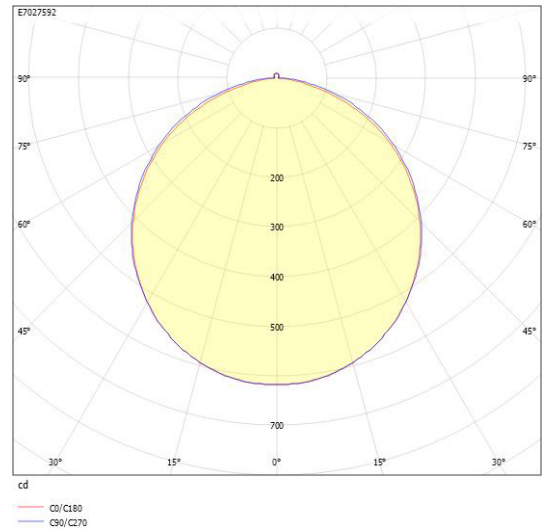

Ljusfördelningskurva

UGR-tabell

Beräkning av bländning enligt UGR												
		60	70	70	50	50	80	70	70	50	50	
ρ Tak												
ρ Vägg		60	50	30	50	30	60	50	30	50	30	
ρ Golv		30	20	20	20	20	30	20	20	20	20	
Rumsstorlek		Blickriktning tvärs till tvärsavel					Blickriktning längs till tvärsavel					
X	Y											
2H	2H	20.0	21.6	22.9	22.0	23.2	20.1	21.8	23.1	22.1	23.3	
2H	3H	21.3	23.1	24.2	23.4	24.5	21.7	23.4	24.5	23.7	24.8	
2H	4H	21.8	23.5	24.6	23.9	24.9	22.3	24.0	25.1	24.4	25.4	
2H	6H	22.0	23.7	24.7	24.1	25.1	22.7	24.4	25.4	24.8	25.8	
2H	8H	22.0	23.7	24.7	24.1	25.1	22.8	24.6	25.5	24.9	25.9	
2H	12H	21.9	23.7	24.6	24.1	25.0	22.9	24.6	25.6	25.0	25.9	
4H	2H	20.6	22.3	23.4	22.7	23.8	20.7	22.5	23.6	22.8	23.9	
4H	3H	22.2	23.9	24.9	24.3	25.2	22.5	24.2	25.2	24.6	25.5	
4H	4H	22.7	24.5	25.3	24.9	25.7	23.1	25.0	25.8	25.4	26.2	
4H	6H	23.0	24.8	25.5	25.2	25.9	23.7	25.5	26.2	26.0	26.7	
4H	8H	23.0	24.8	25.5	25.3	25.9	23.9	25.7	26.4	26.2	26.8	
4H	12H	23.0	24.8	25.4	25.3	25.9	24.0	25.8	26.4	26.3	26.9	
8H	4H	22.9	24.8	25.4	25.2	25.9	23.4	25.2	25.9	25.7	26.3	
8H	6H	23.3	25.1	25.7	25.6	26.1	24.0	25.9	26.4	26.4	26.9	
8H	8H	23.3	25.2	25.7	25.7	26.2	24.2	26.1	26.6	26.6	27.1	
8H	12H	23.3	25.2	25.6	25.7	26.1	24.4	26.3	26.7	26.8	27.2	
12H	4H	22.9	24.8	25.4	25.3	25.8	23.4	25.2	25.8	25.7	26.2	
12H	6H	23.3	25.2	25.7	25.7	26.1	24.0	25.9	26.4	26.4	26.8	
12H	8H	23.4	25.3	25.7	25.8	26.2	24.3	26.2	26.6	26.7	27.1	
Variation av blickdistanstjän för tvärsavel S												
S = 1.0H		+0.1 / -0.2					+0.1 / -0.1					
S = 1.5H		+0.3 / -0.4					+0.2 / -0.4					
S = 2.0H		+0.5 / -0.6					+0.4 / -0.7					
Standarttabell		BK04					BK06					
Korrigeringsfaktor		7.4					9.0					
Korrigerade blickdistanstjän för tvärsavel till blickriktning