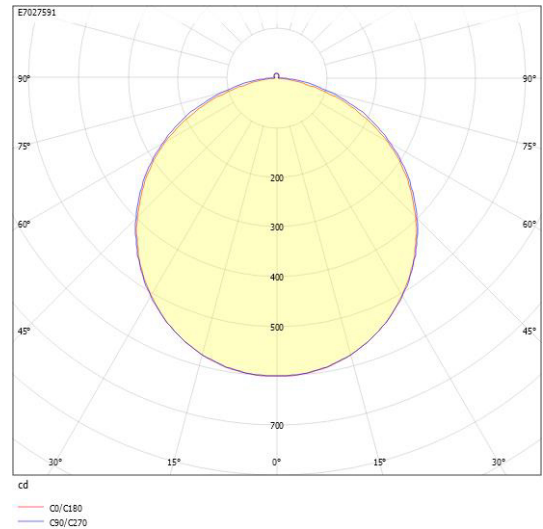

Ljusfördelningskurva

UGR-tabell

Beräkning av bländning enligt UGR												
p Tak		60	70	70	50	50	80	70	70	50	50	
p Vågg		60	50	30	50	30	60	50	30	50	30	
p Golv		30	20	20	20	20	30	20	20	20	20	
Rumsstorlek		Blickriktning tvärs till tvärsavel					Blickriktning längs till tvärsavel					
X	Y											
2H	2H	19.9	21.5	22.8	21.9	23.1	20.0	21.7	23.0	22.0	23.2	
2H	3H	21.2	23.0	24.1	23.3	24.4	21.6	23.3	24.4	23.6	24.7	
2H	4H	21.7	23.4	24.5	23.8	24.8	22.2	23.9	25.0	24.3	25.3	
2H	6H	21.9	23.6	24.6	24.0	25.0	22.6	24.3	25.3	24.7	25.7	
2H	8H	21.9	23.6	24.6	24.0	25.0	22.7	24.5	25.4	24.8	25.8	
2H	12H	21.8	23.6	24.6	24.0	24.9	22.8	24.5	25.5	24.9	25.8	
4H	2H	20.5	22.2	23.3	22.6	23.7	20.6	22.4	23.5	22.7	23.8	
4H	3H	22.1	23.8	24.8	24.2	25.1	22.4	24.1	25.1	24.6	25.4	
4H	4H	22.6	24.4	25.1	24.8	25.6	23.1	24.9	25.7	25.3	26.1	
4H	6H	22.9	24.7	25.4	25.1	25.8	23.6	25.4	26.1	25.9	26.6	
4H	8H	22.9	24.7	25.4	25.2	25.8	23.8	25.6	26.3	26.1	26.7	
4H	12H	22.9	24.7	25.3	25.2	25.8	23.9	25.7	26.3	26.2	26.7	
8H	4H	22.8	24.7	25.3	25.1	25.8	23.3	25.1	25.8	25.6	26.2	
8H	6H	23.2	25.0	25.6	25.5	26.0	23.9	25.8	26.3	26.3	26.8	
8H	8H	23.2	25.1	25.6	25.6	26.1	24.1	26.0	26.5	26.5	27.0	
8H	12H	23.2	25.1	25.5	25.6	26.0	24.3	26.2	26.6	26.7	27.1	
12H	4H	22.8	24.7	25.3	25.2	25.7	23.3	25.1	25.7	25.6	26.1	
12H	6H	23.2	25.1	25.6	25.6	26.0	23.9	25.8	26.3	26.3	26.7	
12H	8H	23.3	25.2	25.6	25.7	26.1	24.2	26.1	26.5	26.6	27.0	
Variation av blickdistanstjän för tvärsnitt S												
S = 1.0H		+0.1 / -0.2					+0.1 / -0.1					
S = 1.5H		+0.3 / -0.4					+0.2 / -0.4					
S = 2.0H		+0.5 / -0.6					+0.4 / -0.7					
Standarttabell		BK04					BK06					
Korrigeringsfaktor		7.4					8.9					
Korrigerade blickdistanstjän för tvärsnitt till blickriktning