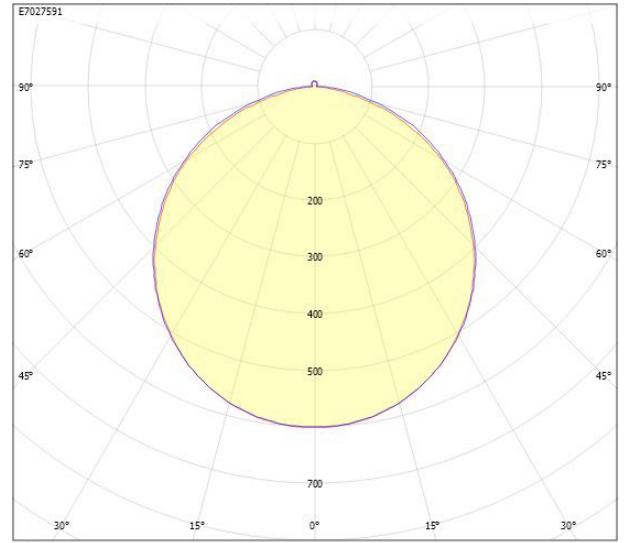

Måttritning

Ljusfördelningskurva

cd
 — C0/C180
 — C90/C270

UGR-tabell

Beräkning av bländning enligt UGR											
p Tak	80	70	70	50	50	80	70	70	50	50	
p Vägg	60	50	30	50	30	60	50	30	50	30	
p Golv	30	20	20	20	20	30	20	20	20	20	
Rumsstorlek X	Y	Blickriktning tvärs till tvärsaxel					Blickriktning längs till tvärsaxel				
2H	2H	19.9	21.5	22.8	21.9	23.1	20.0	21.7	23.0	22.0	23.2
2H	3H	21.2	23.0	24.1	23.3	24.4	21.6	23.3	24.4	23.6	24.7
2H	4H	21.7	23.4	24.5	23.8	24.8	22.2	23.9	25.0	24.3	25.3
2H	6H	21.9	23.6	24.6	24.0	25.0	22.6	24.3	25.3	24.7	25.7
2H	8H	21.9	23.6	24.6	24.0	25.0	22.7	24.5	25.4	24.8	25.8
2H	12H	21.8	23.6	24.6	24.0	24.9	22.8	24.5	25.5	24.9	25.8
4H	2H	20.5	22.2	23.3	22.6	23.7	20.6	22.4	23.5	22.7	23.8
4H	3H	22.1	23.8	24.8	24.2	25.1	22.4	24.1	25.1	24.5	25.4
4H	4H	22.6	24.4	25.2	24.8	25.6	23.1	24.9	25.7	25.3	26.1
4H	6H	22.9	24.7	25.4	25.1	25.8	23.6	25.4	26.1	25.9	26.6
4H	8H	22.9	24.7	25.4	25.2	25.8	23.8	25.6	26.3	26.1	26.7
4H	12H	22.9	24.7	25.3	25.2	25.8	23.9	25.7	26.3	26.2	26.7
8H	4H	22.8	24.7	25.3	25.1	25.8	23.3	25.1	25.8	25.6	26.2
8H	6H	23.2	25.0	25.6	25.5	26.0	23.9	25.8	26.3	26.3	26.8
8H	8H	23.2	25.1	25.6	25.6	26.1	24.1	26.0	26.5	26.5	27.0
8H	12H	23.2	25.1	25.5	25.6	26.0	24.3	26.2	26.6	26.7	27.1
12H	4H	22.8	24.7	25.3	25.2	25.7	23.3	25.1	25.7	25.6	26.1
12H	6H	23.2	25.1	25.6	25.6	26.0	23.9	25.8	26.3	26.3	26.7
12H	8H	23.3	25.2	25.6	25.7	26.1	24.2	26.1	26.5	26.6	27.0
Variation av blickriktning för tvärsaxel S											
S = 1.0H		+0.1 / -0.2					+0.1 / -0.1				
S = 1.5H		+0.3 / -0.4					+0.2 / -0.4				
S = 2.0H		+0.5 / -0.8					+0.4 / -0.7				
Standardtabell		BK04					BK06				
Korrektionsfaktor		7.4					8.9				
Korrigerade bländindikatorer relaterade till total ljusflöde											