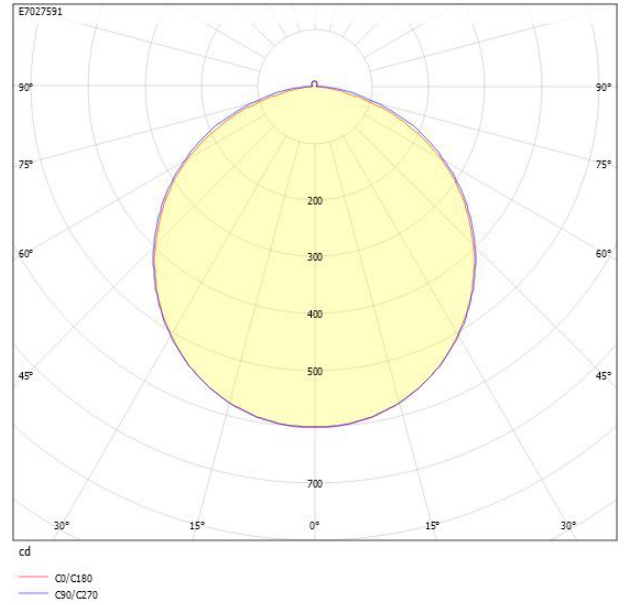

Måttritning

Ljusfördelningskurva

UGR-tabell

Beräkning av bländning enligt UGR											
p Tak	80	70	70	50	50	80	70	70	50	50	
p Vägg	60	50	30	50	30	60	50	30	50	30	
p Golv	30	20	20	20	20	30	20	20	20	20	
Rumsstorlek X	Y	Blickriktning tvärs till tvärsavel					Blickriktning längs till tvärsavel				
2H	2H	19,9	21,5	22,8	21,9	23,1	20,0	21,7	23,0	22,0	23,2
2H	3H	21,2	23,0	24,1	23,3	24,4	21,6	23,3	24,4	23,6	24,7
2H	4H	21,7	23,4	24,5	23,8	24,8	22,2	23,9	25,0	24,3	25,3
2H	6H	21,9	23,6	24,6	24,0	25,0	22,6	24,3	25,3	24,7	25,7
2H	8H	21,9	23,6	24,6	24,0	25,0	22,7	24,5	25,4	24,8	25,8
2H	12H	21,8	23,6	24,6	24,0	24,9	22,8	24,5	25,5	24,9	25,8
4H	2H	20,5	22,2	23,3	22,6	23,7	20,6	22,4	23,5	22,7	23,8
4H	3H	22,1	23,8	24,8	24,2	25,1	22,4	24,1	25,1	24,5	25,4
4H	4H	22,6	24,4	25,2	24,8	25,6	23,1	24,9	25,7	25,3	26,1
4H	6H	22,9	24,7	25,4	25,1	25,8	23,6	25,4	26,1	25,9	26,6
4H	8H	22,9	24,7	25,4	25,2	25,8	23,8	25,6	26,3	26,1	26,7
4H	12H	22,9	24,7	25,3	25,2	25,8	23,9	25,7	26,3	26,2	26,7
8H	4H	22,8	24,7	25,3	25,1	25,8	23,3	25,1	25,8	25,6	26,2
8H	6H	23,2	25,0	25,6	25,5	26,0	23,9	25,8	26,3	26,3	26,8
8H	8H	23,2	25,1	25,6	25,6	26,1	24,1	26,0	26,5	26,5	27,0
8H	12H	23,2	25,1	25,5	25,6	26,0	24,3	26,2	26,6	26,7	27,1
12H	4H	22,8	24,7	25,3	25,2	25,7	23,3	25,1	25,7	25,6	26,1
12H	6H	23,2	25,1	25,6	25,6	26,0	23,9	25,8	26,3	26,3	26,7
12H	8H	23,3	25,2	25,6	25,7	26,1	24,2	26,1	26,5	26,6	27,0
Variation av blickriktning för tvärsavel S											
S = 1,0H		+0,1 / -0,2					+0,1 / -0,1				
S = 1,5H		+0,3 / -0,4					+0,2 / -0,4				
S = 2,0H		+0,5 / -0,8					+0,4 / -0,7				
Standardtabell		BK04					BK06				
Korrektionsfaktor		7,4					8,9				
Korrigerade bländindikatorer relaterade till total ljusflöde											