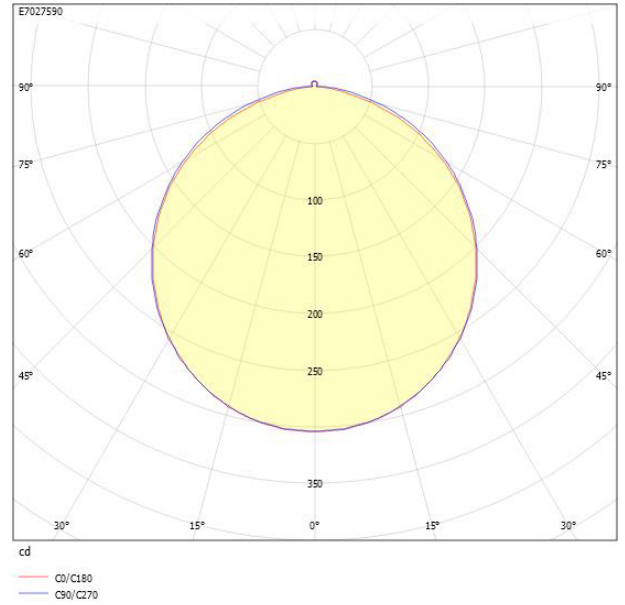

Måttritning

Ljusfördelningskurva

UGR-tabell

Beräkning av bländning enligt UGR											
p Tak	80	70	70	50	50	80	70	70	50	50	
p Vägg	60	50	30	50	30	60	50	30	50	30	
p Golv	30	20	20	20	20	30	20	20	20	20	
Rumsstorlek X	Y	Blickriktning tvärs till tvärsaxel					Blickriktning längs till tvärsaxel				
2H	2H	17.5	19.2	20.5	19.5	20.7	17.6	19.3	20.6	19.6	20.9
2H	3H	18.9	20.6	21.8	20.9	22.1	19.2	20.9	22.1	21.3	22.4
2H	4H	19.3	21.0	22.1	21.4	22.5	19.8	21.5	22.6	21.9	22.9
2H	6H	19.5	21.3	22.3	21.6	22.6	20.2	22.0	23.0	22.3	23.3
2H	8H	19.5	21.3	22.2	21.7	22.6	20.3	22.1	23.1	22.5	23.4
2H	12H	19.5	21.2	22.2	21.7	22.5	20.4	22.2	23.1	22.6	23.4
4H	2H	18.1	19.9	21.0	20.2	21.3	18.3	20.0	21.1	20.4	21.4
4H	3H	19.7	21.5	22.4	21.9	22.8	20.0	21.8	22.7	22.2	23.0
4H	4H	20.2	22.0	22.9	22.5	23.2	20.7	22.5	23.3	22.9	23.7
4H	6H	20.5	22.3	23.0	22.8	23.4	21.2	23.1	23.8	23.5	24.2
4H	8H	20.5	22.3	23.0	22.8	23.4	21.4	23.2	23.9	23.7	24.3
4H	12H	20.5	22.3	22.9	22.8	23.4	21.5	23.3	23.9	23.8	24.4
8H	4H	20.5	22.3	23.0	22.8	23.4	20.9	22.7	23.4	23.2	23.8
8H	6H	20.6	22.7	23.2	23.2	23.7	21.5	23.4	23.9	23.9	24.4
8H	8H	20.9	22.7	23.2	23.3	23.7	21.8	23.7	24.1	24.2	24.6
8H	12H	20.9	22.8	23.2	23.3	23.7	21.9	23.8	24.2	24.3	24.7
12H	4H	20.5	22.3	22.9	22.8	23.4	20.9	22.7	23.3	23.2	23.8
12H	6H	20.8	22.7	23.2	23.2	23.7	21.5	23.4	23.9	23.9	24.4
12H	8H	20.9	22.8	23.2	23.3	23.7	21.8	23.7	24.1	24.2	24.6
Variation av blickriktning för tvärsaxel S											
S = 1.0H		+0.1 / -0.2					+0.1 / -0.1				
S = 1.5H		+0.3 / -0.4					+0.2 / -0.4				
S = 2.0H		+0.5 / -0.8					+0.4 / -0.7				
Standardtabell		BK04					BK06				
Korrektionsfaktor		5.0					6.6				
Korrigerade bländindikatorer relaterade till total ljusflöde											