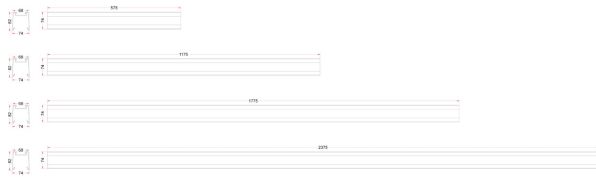

Måttritning

Ljusfördelningskurva

UGR-tabell

Beräkning av bländning enligt UGR											
p Tak	80	70	70	50	50	80	70	70	50	50	
p Vägg	60	50	30	50	30	60	50	30	50	30	
p Golv	30	20	20	20	20	30	20	20	20	20	
Rumsstorlek X	Y	Blickriktning tvärs till tvärsaxel					Blickriktning längs till tvärsaxel				
2H	2H	17.5	19.2	20.5	19.5	20.7	17.6	19.3	20.6	19.6	20.9
2H	3H	18.9	20.6	21.8	20.9	22.1	19.2	20.9	22.1	21.3	22.4
2H	4H	19.3	21.0	22.1	21.4	22.5	19.8	21.5	22.6	21.9	22.9
2H	6H	19.5	21.3	22.3	21.6	22.6	20.2	22.0	23.0	22.3	23.3
2H	8H	19.5	21.3	22.2	21.7	22.6	20.3	22.1	23.1	22.5	23.4
2H	12H	19.5	21.2	22.2	21.7	22.5	20.4	22.2	23.1	22.6	23.4
4H	2H	18.1	19.9	21.0	20.2	21.3	18.3	20.0	21.1	20.4	21.4
4H	3H	19.7	21.5	22.4	21.9	22.8	20.0	21.8	22.7	22.2	23.0
4H	4H	20.2	22.0	22.9	22.5	23.2	20.7	22.5	23.3	22.9	23.7
4H	6H	20.5	22.3	23.0	22.8	23.4	21.2	23.1	23.8	23.5	24.2
4H	8H	20.5	22.3	23.0	22.8	23.4	21.4	23.2	23.9	23.7	24.3
4H	12H	20.5	22.3	22.9	22.8	23.4	21.5	23.3	23.9	23.8	24.4
8H	4H	20.5	22.3	23.0	22.8	23.4	20.9	22.7	23.4	23.2	23.8
8H	6H	20.6	22.7	23.2	23.2	23.7	21.5	23.4	23.9	23.9	24.4
8H	8H	20.9	22.7	23.2	23.3	23.7	21.8	23.7	24.1	24.2	24.6
8H	12H	20.9	22.8	23.2	23.3	23.7	21.9	23.8	24.2	24.3	24.7
12H	4H	20.5	22.3	22.9	22.8	23.4	20.9	22.7	23.3	23.2	23.8
12H	6H	20.8	22.7	23.2	23.2	23.7	21.5	23.4	23.9	23.9	24.4
12H	8H	20.9	22.8	23.2	23.3	23.7	21.8	23.7	24.1	24.2	24.6
Variation av blickriktning för tvärsaxel S											
S = 1.0H		+0.1 / -0.2					+0.1 / -0.1				
S = 1.5H		+0.3 / -0.4					+0.2 / -0.4				
S = 2.0H		+0.5 / -0.8					+0.4 / -0.7				
Standardtabell		BK04					BK06				
Korrektionsfaktor		5.0					6.6				
Korrigerade bländindikatorer relaterade till total ljusflöde											