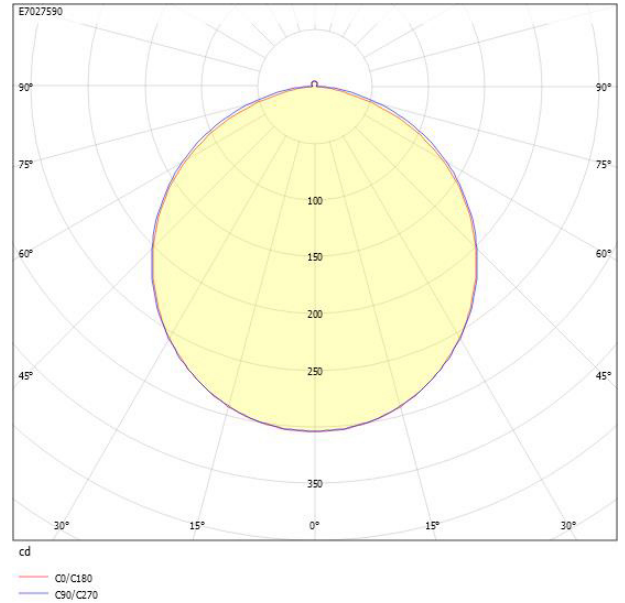

Måttritning

Ljusfördelningskurva

UGR-tabell

Beräkning av bländning enligt UGR											
p Tak	80	70	70	50	50	80	70	70	50	50	
p Vägg	60	50	30	50	30	60	50	30	50	30	
p Golv	30	20	20	20	20	30	20	20	20	20	
Rumsstorlek X	Y	Blickriktning tvärs till tvärsaxel					Blickriktning längs till tvärsaxel				
2H	2H	17.5	19.2	20.5	19.5	20.7	17.6	19.3	20.6	19.6	20.9
2H	3H	18.9	20.6	21.8	20.9	22.1	19.2	20.9	22.1	21.3	22.4
2H	4H	19.3	21.0	22.1	21.4	22.5	19.8	21.5	22.6	21.9	22.9
2H	6H	19.5	21.3	22.3	21.6	22.6	20.2	22.0	23.0	22.3	23.3
2H	8H	19.5	21.3	22.2	21.7	22.6	20.3	22.1	23.1	22.5	23.4
2H	12H	19.5	21.2	22.2	21.7	22.5	20.4	22.2	23.1	22.6	23.4
4H	2H	18.1	19.9	21.0	20.2	21.3	18.3	20.0	21.1	20.4	21.4
4H	3H	19.7	21.5	22.4	21.9	22.8	20.0	21.8	22.7	22.2	23.0
4H	4H	20.2	22.0	22.9	22.5	23.2	20.7	22.5	23.3	22.9	23.7
4H	6H	20.5	22.3	23.0	22.8	23.4	21.2	23.1	23.8	23.5	24.2
4H	8H	20.5	22.3	23.0	22.8	23.4	21.4	23.2	23.9	23.7	24.3
4H	12H	20.5	22.3	22.9	22.8	23.4	21.5	23.3	23.9	23.8	24.4
8H	4H	20.5	22.3	23.0	22.8	23.4	20.9	22.7	23.4	23.2	23.8
8H	6H	20.6	22.7	23.2	23.2	23.7	21.5	23.4	23.9	23.9	24.4
8H	8H	20.9	22.7	23.2	23.3	23.7	21.8	23.7	24.1	24.2	24.6
8H	12H	20.9	22.8	23.2	23.3	23.7	21.9	23.8	24.2	24.3	24.7
12H	4H	20.5	22.3	22.9	22.8	23.4	20.9	22.7	23.3	23.2	23.8
12H	6H	20.8	22.7	23.2	23.2	23.7	21.5	23.4	23.9	23.9	24.4
12H	8H	20.9	22.8	23.2	23.3	23.7	21.8	23.7	24.1	24.2	24.6
Variation av blickriktning för tvärsaxel S											
S = 1.0H		+0.1 / -0.2					+0.1 / -0.1				
S = 1.5H		+0.3 / -0.4					+0.2 / -0.4				
S = 2.0H		+0.5 / -0.8					+0.4 / -0.7				
Standardtabell		BK04					BK06				
Korrektionsfaktor		5.0					6.6				
Korrigerade bländindikatorer relaterade till total ljusflöde											