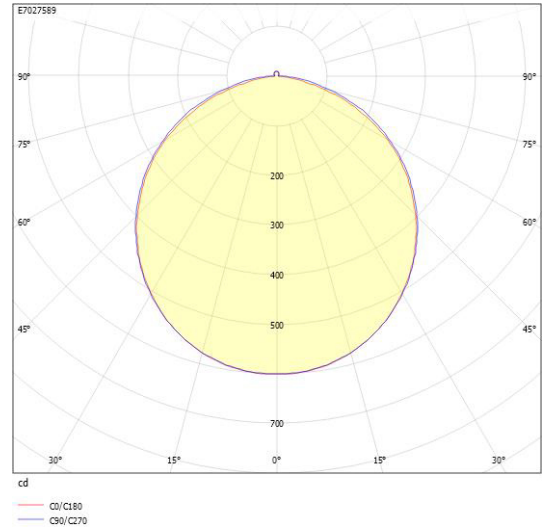

Ljusfördelningskurva

UGR-tabell

Beräkning av bländning enligt UGR													
		60	70	70	50	50	80	70	70	50	50		
ρ Tak													
ρ Vägg		60	50	30	50	30	60	50	30	50	30		
ρ Golv		30	20	20	20	20	30	20	20	20	20		
Rumsstorlek		Blickriktning tvärs till tvärsavel						Blickriktning längs till tvärsavel					
X													
Y													
2H	2H	19.9	21.5	22.8	21.9	23.1	20.0	21.7	23.0	22.0	23.2		
2H	3H	21.2	23.0	24.1	23.3	24.4	21.6	23.3	24.4	23.6	24.7		
2H	4H	21.7	23.4	24.5	23.8	24.8	22.2	23.9	25.0	24.3	25.3		
2H	6H	21.9	23.6	24.6	24.0	25.0	22.6	24.3	25.3	24.7	25.7		
2H	8H	21.9	23.6	24.6	24.0	25.0	22.7	24.5	25.4	24.8	25.8		
2H	12H	21.8	23.6	24.6	24.0	24.9	22.8	24.5	25.5	24.9	25.8		
4H	2H	20.5	22.2	23.3	22.6	23.7	20.6	22.4	23.5	22.7	23.8		
4H	3H	22.1	23.8	24.8	24.2	25.1	22.4	24.1	25.1	24.6	25.4		
4H	4H	22.6	24.4	25.1	24.6	25.6	23.1	24.9	25.7	25.3	26.1		
4H	6H	22.9	24.7	25.4	25.1	25.8	23.6	25.4	26.1	25.9	26.6		
4H	8H	22.9	24.7	25.4	25.2	25.8	23.8	25.6	26.3	26.1	26.7		
4H	12H	22.9	24.7	25.3	25.2	25.8	23.9	25.7	26.3	26.2	26.7		
8H	4H	22.8	24.7	25.3	25.1	25.8	23.3	25.1	25.8	25.6	26.2		
8H	6H	23.2	25.0	25.6	25.5	26.0	23.9	25.8	26.3	26.3	26.8		
8H	8H	23.2	25.1	25.6	25.6	26.1	24.1	26.0	26.5	26.5	27.0		
8H	12H	23.2	25.1	25.5	25.6	26.0	24.3	26.2	26.6	26.7	27.1		
12H	4H	22.8	24.7	25.3	25.2	25.7	23.3	25.1	25.7	25.6	26.1		
12H	6H	23.2	25.1	25.6	25.6	26.0	23.9	25.8	26.3	26.3	26.7		
12H	8H	23.3	25.2	25.6	25.7	26.1	24.2	26.1	26.5	26.6	27.0		
Variation av blickdistanstjän för tvärsnitt S													
S = 1.0H		+0.1 / -0.2						+0.1 / -0.1					
S = 1.5H		+0.3 / -0.4						+0.2 / -0.4					
S = 2.0H		+0.5 / -0.6						+0.4 / -0.7					
Standardtabell		BK04						BK06					
Korrigeringsfaktor		7.4						8.9					
Korrigerade blickdistanstjän för tvärsnitt till blickriktning