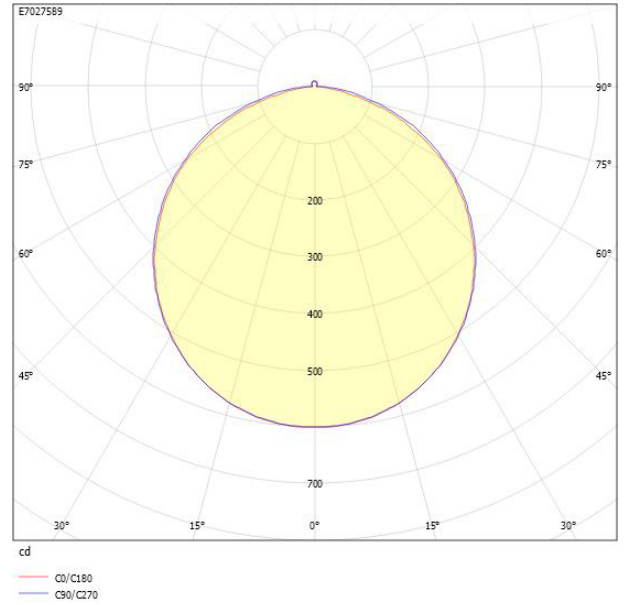

Måttritning

Ljusfördelningskurva

UGR-tabell

Beräkning av bländning enligt UGR												
p Tak	80	70	70	50	50	80	70	70	50	50		
p Vägg	60	50	30	50	30	60	50	30	50	30		
p Golv	30	20	20	20	20	30	20	20	20	20		
Rumsstorlek X	Y	Blickriktning tvärs till tvärsaxel					Blickriktning längs till tvärsaxel					
2H	2H	19.9	21.5	22.8	21.9	23.1	20.0	21.7	23.0	22.0	23.2	
2H	3H	21.2	23.0	24.1	23.3	24.4	21.6	23.3	24.4	23.6	24.7	
2H	4H	21.7	23.4	24.5	23.8	24.8	22.2	23.9	25.0	24.3	25.3	
2H	6H	21.9	23.6	24.6	24.0	25.0	22.6	24.3	25.3	24.7	25.7	
2H	8H	21.9	23.6	24.6	24.0	25.0	22.7	24.5	25.4	24.8	25.8	
2H	12H	21.8	23.6	24.6	24.0	24.9	22.8	24.5	25.5	24.9	25.8	
4H	2H	20.5	22.2	23.3	22.6	23.7	20.6	22.4	23.5	22.7	23.8	
4H	3H	22.1	23.8	24.8	24.2	25.1	22.4	24.1	25.1	24.5	25.4	
4H	4H	22.6	24.4	25.2	24.8	25.6	23.1	24.9	25.7	25.3	26.1	
4H	6H	22.9	24.7	25.4	25.1	25.8	23.6	25.4	26.1	25.9	26.6	
4H	8H	22.9	24.7	25.4	25.2	25.8	23.8	25.6	26.3	26.1	26.7	
4H	12H	22.9	24.7	25.3	25.2	25.8	23.9	25.7	26.3	26.2	26.7	
8H	4H	22.8	24.7	25.3	25.1	25.8	23.3	25.1	25.8	25.6	26.2	
8H	6H	23.2	25.0	25.6	25.5	26.0	23.9	25.8	26.3	26.3	26.8	
8H	8H	23.2	25.1	25.6	25.6	26.1	24.1	26.0	26.5	26.5	27.0	
8H	12H	23.2	25.1	25.5	25.6	26.0	24.3	26.2	26.6	26.7	27.1	
12H	4H	22.8	24.7	25.3	25.2	25.7	23.3	25.1	25.7	25.6	26.1	
12H	6H	23.2	25.1	25.6	25.6	26.0	23.9	25.8	26.3	26.3	26.7	
12H	8H	23.3	25.2	25.6	25.7	26.1	24.2	26.1	26.5	26.6	27.0	
Variation av blickriktning för tvärsaxel S												
S = 1.0H		+0.1 / -0.2					+0.1 / -0.1					
S = 1.5H		+0.3 / -0.4					+0.2 / -0.4					
S = 2.0H		+0.5 / -0.8					+0.4 / -0.7					
Standardtabell		BK04					BK06					
Korrektionsfaktor		7.4					8.9					
Korrigerade bländindikatorer relaterade till total ljusflöde												