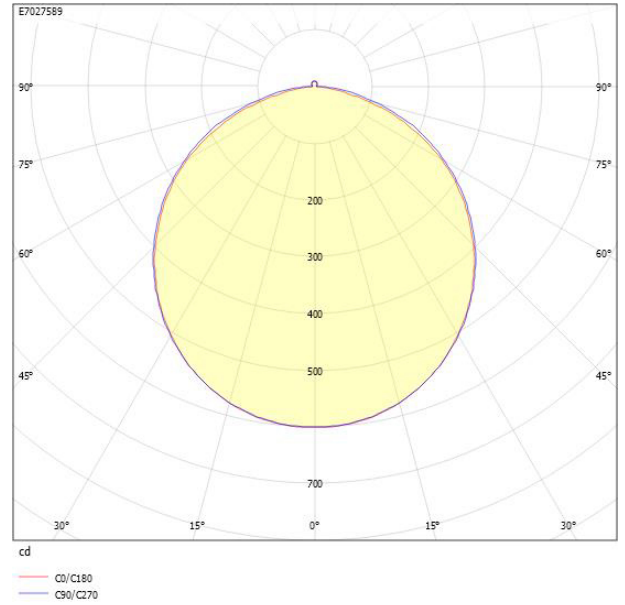

Måttritning

Ljusfördelningskurva

UGR-tabell

Beräkning av bländning enligt UGR											
p Tak	80	70	70	50	50	80	70	70	50	50	
p Vägg	60	50	30	50	30	60	50	30	50	30	
p Golv	30	20	20	20	20	30	20	20	20	20	
Rumsstorlek X	Y	Blickriktning tvärs till tvärsaxel					Blickriktning längs till tvärsaxel				
2H	2H	19.9	21.5	22.8	21.9	23.1	20.0	21.7	23.0	22.0	23.2
2H	3H	21.2	23.0	24.1	23.3	24.4	21.6	23.3	24.4	23.6	24.7
2H	4H	21.7	23.4	24.5	23.8	24.8	22.1	23.9	25.0	24.3	25.3
2H	6H	21.9	23.6	24.6	24.0	25.0	22.6	24.3	25.3	24.7	25.7
2H	8H	21.9	23.6	24.6	24.0	25.0	22.7	24.5	25.4	24.8	25.8
2H	12H	21.8	23.6	24.6	24.0	24.9	22.8	24.5	25.5	24.9	25.8
4H	2H	20.5	22.2	23.3	22.6	23.7	20.6	22.4	23.5	22.7	23.8
4H	3H	22.1	23.8	24.8	24.2	25.1	22.4	24.1	25.1	24.5	25.4
4H	4H	22.6	24.4	25.2	24.8	25.6	23.1	24.9	25.7	25.3	26.1
4H	6H	22.9	24.7	25.4	25.1	25.8	23.6	25.4	26.1	25.9	26.6
4H	8H	22.9	24.7	25.4	25.2	25.8	23.8	25.6	26.3	26.1	26.7
4H	12H	22.9	24.7	25.3	25.2	25.8	23.9	25.7	26.3	26.2	26.7
8H	4H	22.8	24.7	25.3	25.1	25.8	23.3	25.1	25.8	25.6	26.2
8H	6H	23.2	25.0	25.6	25.5	26.0	23.9	25.8	26.3	26.3	26.8
8H	8H	23.2	25.1	25.6	25.6	26.1	24.1	26.0	26.5	26.5	27.0
8H	12H	23.2	25.1	25.5	25.6	26.0	24.3	26.2	26.6	26.7	27.1
12H	4H	22.8	24.7	25.3	25.2	25.7	23.3	25.1	25.7	25.6	26.1
12H	6H	23.2	25.1	25.6	25.6	26.0	23.9	25.8	26.3	26.3	26.7
12H	8H	23.3	25.2	25.6	25.7	26.1	24.2	26.1	26.5	26.6	27.0
Variation av blickriktning för tvärsaxel S											
S = 1.0H		+0.1 / -0.2					+0.1 / -0.1				
S = 1.5H		+0.3 / -0.4					+0.2 / -0.4				
S = 2.0H		+0.5 / -0.8					+0.4 / -0.7				
Standardtabell		BK04					BK06				
Korrektionsfaktor		7.4					8.9				
Korrigerade bländningsvärden relaterade till total ljusflöde											