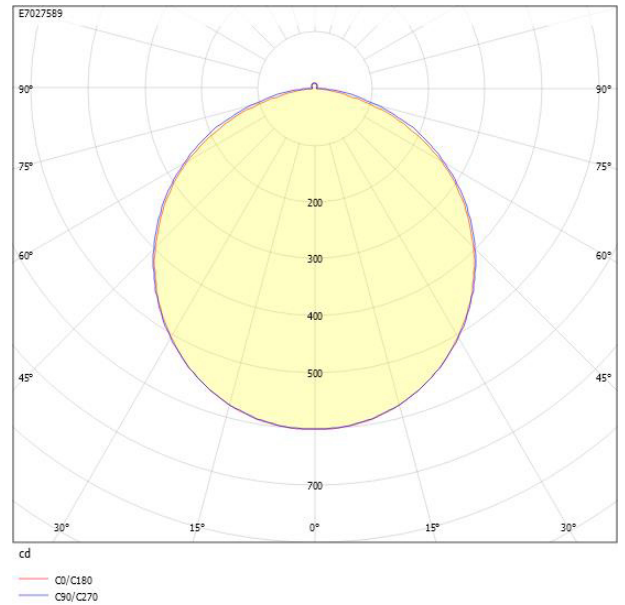

Måttritning

Ljusfördelningskurva

UGR-tabell

Beräkning av bländning enligt UGR													
p Tak	80	70	70	50	50	80	70	70	50	50			
p Vägg	60	50	30	50	30	60	50	30	50	30			
p Golv	30	20	20	20	20	30	20	20	20	20			
Rumsstorlek	Blickriktning tvärs till tvärsavel					Blickriktning längs till tvärsavel							
X	Y												
2H	2H	19,9	21,5	22,8	21,9	23,1	20,0	21,7	23,0	22,0	23,2		
2H	3H	21,2	23,0	24,1	23,3	24,4	21,6	23,3	24,4	23,6	24,7		
2H	4H	21,7	23,4	24,5	23,8	24,8	22,2	23,9	25,0	24,3	25,3		
2H	6H	21,9	23,6	24,6	24,0	25,0	22,6	24,3	25,3	24,7	25,7		
2H	8H	21,9	23,6	24,6	24,0	25,0	22,7	24,5	25,4	24,8	25,8		
2H	12H	21,8	23,6	24,6	24,0	24,9	22,8	24,5	25,5	24,9	25,8		
4H	2H	20,5	22,2	23,3	22,6	23,7	20,6	22,4	23,5	22,7	23,8		
4H	3H	22,1	23,8	24,8	24,2	25,1	22,4	24,1	25,1	24,5	25,4		
4H	4H	22,6	24,4	25,2	24,8	25,6	23,1	24,9	25,7	25,3	26,1		
4H	6H	22,9	24,7	25,4	25,1	25,8	23,6	25,4	26,1	25,9	26,6		
4H	8H	22,9	24,7	25,4	25,2	25,8	23,8	25,6	26,3	26,1	26,7		
4H	12H	22,9	24,7	25,3	25,2	25,8	23,9	25,7	26,3	26,2	26,7		
8H	4H	22,8	24,7	25,3	25,1	25,8	23,3	25,1	25,8	25,6	26,2		
8H	6H	23,2	25,0	25,6	25,5	26,0	23,9	25,8	26,3	26,3	26,8		
8H	8H	23,2	25,1	25,6	25,6	26,1	24,1	26,0	26,5	26,5	27,0		
8H	12H	23,2	25,1	25,5	25,6	26,0	24,3	26,2	26,6	26,7	27,1		
12H	4H	22,8	24,7	25,3	25,2	25,7	23,3	25,1	25,7	25,6	26,1		
12H	6H	23,2	25,1	25,6	25,6	26,0	23,9	25,8	26,3	26,3	26,7		
12H	8H	23,3	25,2	25,6	25,7	26,1	24,2	26,1	26,5	26,6	27,0		
Variation av sändarpåströmning för tvärsavel S													
S = 1,0H		+0,1 / -0,2					+0,1 / -0,1						
S = 1,5H		+0,3 / -0,4					+0,2 / -0,4						
S = 2,0H		+0,5 / -0,8					+0,4 / -0,7						
Standardtabell		BK04					BK06						
Korrektionsfaktor		7,4					8,9						
Korrigerade bländningsvärden relaterade till total ljusflöde													