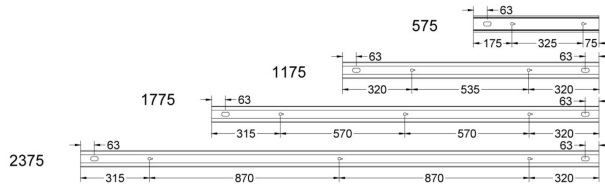

**Dimensioner**

Bredd	74 mm
Höjd/djup	82 mm
Längd	575 mm

**Tekniska data**

Bakkantsdimring	Nej
-----------------	-----

**Tekniska data (forts)**

Bluetoothstyrd	Nej
Brandskydd "D"	Nej
Dimmer med tryckknapp	Ja
Dimmerfunktion saknas	Nej
Dimning DALI-2	Ja
Framkantsdimring	Nej
Integrerad dimning	Nej
Kapslingsklass (IP)	IP20
Skyddsklass	I
Slagtålighet (IK)	IK08
Anslutningstyp	Stickklämma
Antal poler	5
Kapslingsfärg	Vit
Ledararea.	1.5 mm <sup>2</sup>
Lämplig för pendelupphängning	Ja
Lämplig för rampmontage	Ja
Lämplig för takmontering	Ja
Lämplig för väggmontering	Ja
Lämplig för ytmontage	Ja
Material kapsling	Aluminium
Material kupa	Plast, prismatisk
Med ljuskälla	Ja
Med rörelsesensor	Nej
RAL-nummer	9003
Typ av kabeldragning	Genomgående ledning inkluderad
Ytskydd hus/kapsling/stomme	Med pulverlack

# Måttritning