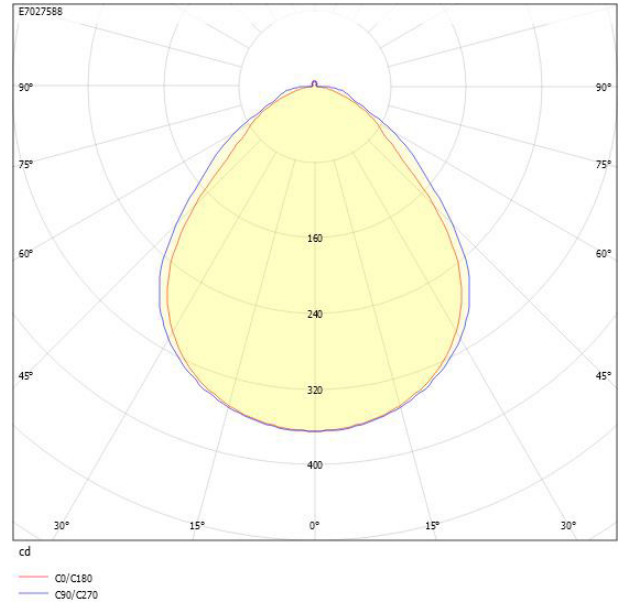

**Dimensioner**

Bredd	74 mm
Höjd/djup	82 mm
Längd	575 mm

**Tekniska data**

Bakkantsdimring	Nej
-----------------	-----

**Tekniska data (forts)**

Bluetoothstyrd	Nej
Brandskydd "D"	Nej
Dimmer med tryckknapp	Ja
Dimmerfunktion saknas	Nej
Dimning DALI-2	Ja
Framkantsdimring	Nej
Integrerad dimning	Nej
Kapslingsklass (IP)	IP20
Skyddsklass	I
Slagtålighet (IK)	IK08
Anslutningstyp	Stickklämma
Antal poler	5
Kapslingsfärg	Vit
Ledararea.	1.5 mm <sup>2</sup>
Lämplig för pendelupphängning	Ja
Lämplig för rampmontage	Ja
Lämplig för takmontering	Ja
Lämplig för väggmontering	Ja
Lämplig för ytmontage	Ja
Material kapsling	Aluminium
Material kupa	Plast, prismatisk
Med ljuskälla	Ja
Med rörelsesensor	Nej
RAL-nummer	9003
Typ av kabeldragning	Genomgående ledning inkluderad
Ytskydd hus/kapsling/stomme	Med pulverlack

# Måttritning

# Ljusfördelningskurva