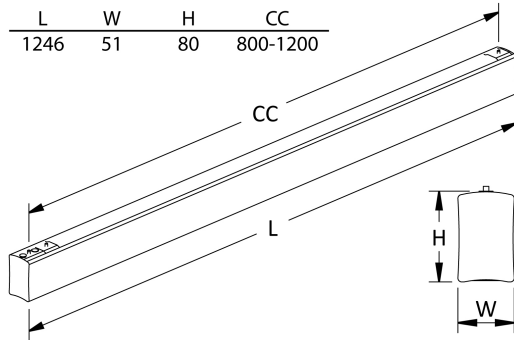

Måttritning