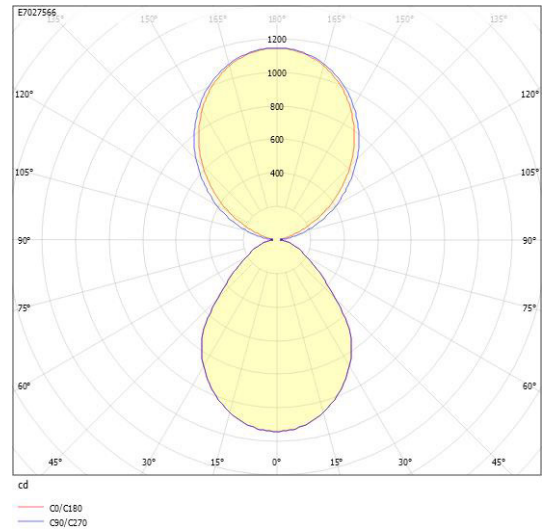

Ljusfördelningskurva

UGR-tabell

Beräkning av bländning enligt UGR

	60	70	70	50	50	80	70	70	50	50	
ρ Tak											
ρ Vägg	60	50	30	50	30	60	50	30	50	30	
ρ Golv	30	20	20	20	20	30	20	20	20	20	
Rumsstorlek X	Y	Blickriktning tvärs till tvärsavel					Blickriktning längs till tvärsavel				
2H	2H	14,9	16,3	17,0	17,2	17,9	14,9	16,3	17,0	17,2	17,9
2H	3H	15,7	17,1	17,8	18,1	18,7	15,7	17,1	17,8	18,1	18,7
2H	4H	16,1	17,5	18,1	18,5	19,1	16,1	17,5	18,1	18,5	19,1
2H	6H	16,4	17,8	18,4	18,8	19,3	16,4	17,8	18,4	18,8	19,3
2H	8H	16,5	17,9	18,5	18,9	19,4	16,5	17,9	18,5	18,9	19,4
2H	12H	16,6	18,0	18,5	19,0	19,5	16,6	18,0	18,5	19,0	19,5
4H	2H	15,1	16,5	17,1	17,5	18,1	15,1	16,5	17,1	17,5	18,1
4H	3H	16,1	17,5	18,0	18,5	19,0	16,1	17,5	18,0	18,5	19,0
4H	4H	16,6	18,0	18,5	19,1	19,5	16,6	18,0	18,5	19,1	19,5
4H	6H	17,1	18,5	18,9	19,5	19,9	17,1	18,5	18,9	19,5	19,9
4H	8H	17,3	18,7	19,0	19,7	20,0	17,3	18,7	19,0	19,7	20,0
4H	12H	17,4	18,8	19,1	19,9	20,1	17,4	18,8	19,1	19,9	20,1
8H	4H	16,7	18,2	18,5	19,2	19,5	16,7	18,2	18,5	19,2	19,5
8H	6H	17,3	18,7	19,0	19,6	20,1	17,3	18,7	19,0	19,6	20,1
8H	8H	17,6	19,0	19,3	20,1	20,3	17,6	19,0	19,3	20,1	20,3
8H	12H	17,8	19,2	19,4	20,3	20,5	17,8	19,2	19,4	20,3	20,5
12H	4H	16,7	18,1	18,4	19,2	19,5	16,7	18,1	18,4	19,2	19,5
12H	6H	17,4	18,8	19,0	19,8	20,1	17,4	18,8	19,0	19,8	20,1
12H	8H	17,7	19,1	19,3	20,2	20,4	17,7	19,1	19,3	20,2	20,4
Variation av blickdärvidden för tvärsävel S											
S = 1,0H		+0,2 / -0,3					+0,2 / -0,3				
S = 1,5H		+0,5 / -0,7					+0,5 / -0,7				
S = 2,0H		+1,1 / -1,1					+1,1 / -1,1				
Standarttabell		BK05					BK05				
Korrektionsfaktor		3,4					3,4				
Korrigerade blickdärviddningar redovisade till högst fjärdede