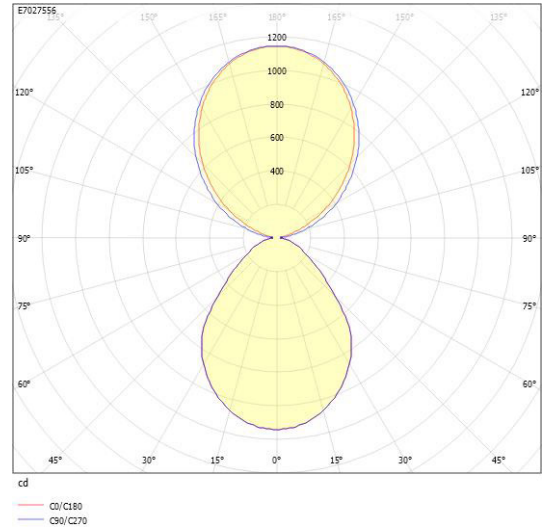

Måttritning

Ljusfördelningskurva

UGR-tabell

Beräkning av bländning enligt UGR												
		60	70	70	50	50	80	70	70	50	50	
ρ Tak												
ρ Vägg		60	50	30	50	30	60	50	30	50	30	
ρ Golv		30	20	20	20	20	30	20	20	20	20	
Rumsstorlek X	Y	Blickriktning tvärs till tvärsavel					Blickriktning längs till tvärsavel					
2H	2H	14.9	16.3	17.0	17.2	17.9	14.9	16.3	17.0	17.2	17.9	
2H	3H	15.7	17.1	17.8	18.1	18.7	15.7	17.1	17.8	18.1	18.7	
2H	4H	16.1	17.5	18.1	18.5	19.1	16.1	17.5	18.1	18.5	19.1	
2H	6H	16.4	17.8	18.4	18.8	19.3	16.4	17.8	18.4	18.8	19.3	
2H	8H	16.5	17.9	18.5	18.9	19.4	16.5	17.9	18.5	18.9	19.4	
2H	12H	16.6	18.0	18.5	19.0	19.5	16.6	18.0	18.5	19.0	19.5	
4H	2H	15.1	16.5	17.1	17.5	18.1	15.1	16.5	17.1	17.5	18.1	
4H	3H	16.1	17.5	18.0	18.5	19.0	16.1	17.5	18.0	18.5	19.0	
4H	4H	16.6	18.0	18.5	19.1	19.5	16.6	18.0	18.5	19.1	19.5	
4H	6H	17.1	18.5	18.9	19.5	19.9	17.1	18.5	18.9	19.5	19.9	
4H	8H	17.3	18.7	19.0	19.7	20.0	17.3	18.7	19.0	19.7	20.0	
4H	12H	17.4	18.8	19.1	19.9	20.1	17.4	18.8	19.1	19.9	20.1	
8H	4H	16.7	18.2	18.5	19.2	19.5	16.7	18.2	18.5	19.2	19.5	
8H	6H	17.3	18.7	19.0	19.6	20.1	17.3	18.7	19.0	19.6	20.1	
8H	8H	17.6	19.0	19.3	20.1	20.3	17.6	19.0	19.3	20.1	20.3	
8H	12H	17.8	19.2	19.4	20.3	20.5	17.8	19.2	19.4	20.3	20.5	
12H	4H	16.7	18.1	18.4	19.2	19.5	16.7	18.1	18.4	19.2	19.5	
12H	6H	17.4	18.8	19.0	19.8	20.1	17.4	18.8	19.0	19.8	20.1	
12H	8H	17.7	19.1	19.3	20.2	20.4	17.7	19.1	19.3	20.2	20.4	
Variation av blickdistanstjän för tvärsnitt S												
S = 1.0H		+0.2 / -0.3					+0.2 / -0.3					
S = 1.5H		+0.5 / -0.7					+0.5 / -0.7					
S = 2.0H		+1.1 / -1.1					+1.1 / -1.1					
Standardtabell		BK05					BK05					
Korrigeringsfaktor		3.4					3.4					
Korrigerade blickdistanstjän för riktade till vägg / utlände												