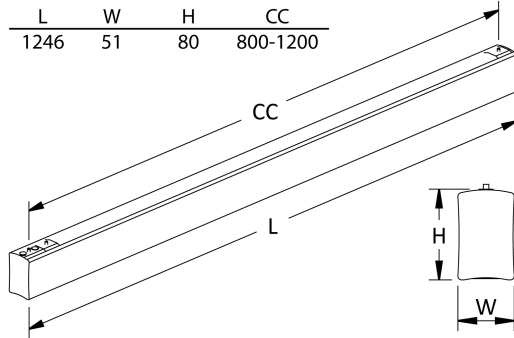

Måttritning