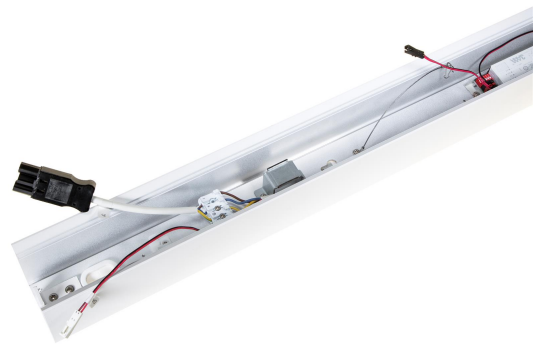

# FLOW S SV DP PROF 2375 LO DALI

E7027365

Flow system profil LO (low output) svartlackerad för dikt tak, vägg alt. pendlat montage. Längd 2375 mm.

**Elektriska data**

Driftdon	LED-drivdon konstantström
Drivdon ingår	Ja
Märkspänning från/till	220...240 V
Spänningstyp	AC
Utbytbar drivdon	Ja

**Dimensioner**

Längd	2375 mm
-------	---------

**Tekniska data**

Bluetoothstyrd	Nej
Dimning DALI-2	Ja
Kapslingsklass (IP)	IP20
Skyddsklass	I

**Utförande**

Anslutningstyp	Stickklämma
Antal poler	5
Kapslingsfärg	Svart

**Utförande (forts)**

Ledararea.	1.5 mm <sup>2</sup>
Lämplig för pendelupphängning	Ja
Lämplig för rampmontage	Ja
Lämplig för takmontering	Ja
Lämplig för väggmontering	Ja
Lämplig för ytmontage	Ja
Material kapsling	Aluminium
Med rörelsesensor	Nej
RAL-nummer	9017
Typ av kabeldragning	Genomgående ledning inkluderad
Ytskydd hus/kapsling/stomme	Med pulverlack