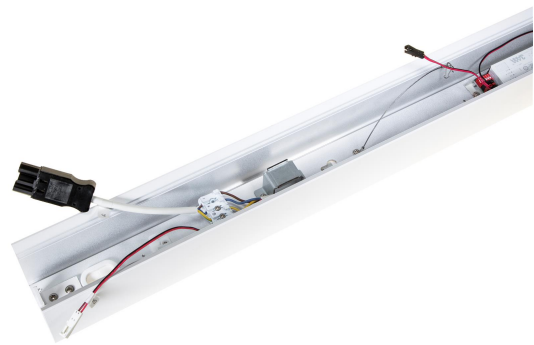

FLOW S SV DP PROF 2375 LO DALI

E7027365

Flow system profil LO (low output) svartlackerad för dikt tak, vägg alt. pendlat montage. Längd 2375 mm.

Elektriska data

Driftdon	LED-drivdon konstantström
Drivdon ingår	Ja
Märkspänning från/till	220...240 V
Spänningstyp	AC
Utbytbar drivdon	Ja

Dimensioner

Längd	2375 mm
-------	---------

Tekniska data

Bluetoothstyrd	Nej
Dimning DALI-2	Ja
Kapslingsklass (IP)	IP20
Skyddsklass	I

Utförande

Anslutningstyp	Stickklämma
Antal poler	5
Kapslingsfärg	Svart

Utförande (forts)

Ledararea.	1.5 mm ²
Lämplig för pendelupphängning	Ja
Lämplig för rampmontage	Ja
Lämplig för takmontering	Ja
Lämplig för väggmontering	Ja
Lämplig för ytmontage	Ja
Material kapsling	Aluminium
Med rörelsesensor	Nej
RAL-nummer	9017
Typ av kabeldragning	Genomgående ledning inkluderad
Ytskydd hus/kapsling/stomme	Med pulverlack