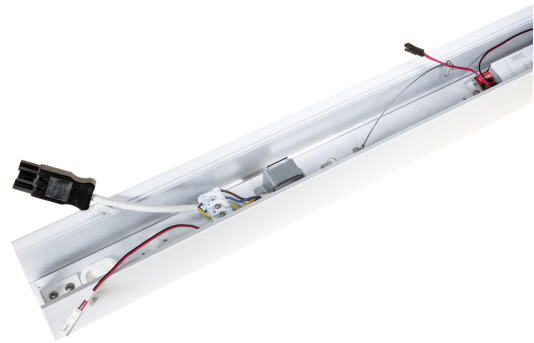

# FLOW S SV DP PROF 2375 LO DALI

E7027365

Flow system profil LO (low output) svartlackerad för dikt tak, vägg alt. pendlat montage. Längd 2375 mm.

**Elektriska data**

Driftdon	LED-drivdon konstantström
Drivdon ingår	Ja
Märkspänning från/till	220...240 V
Spänningstyp	AC
Utbytbar drivdon	Ja

**Dimensioner**

Längd	2375 mm
-------	---------

**Tekniska data**

Bluetoothstyrd	Nej
Dimning DALI-2	Ja
Kapslingsklass (IP)	IP20
Skyddsklass	I

**Utförande**

Anslutningstyp	Stickklämma
Antal poler	5
Kapslingsfärg	Svart

**Utförande (forts)**

Ledararea.	1.5 mm <sup>2</sup>
Lämplig för pendelupphängning	Ja
Lämplig för rampmontage	Ja
Lämplig för takmontering	Ja
Lämplig för väggmontering	Ja
Lämplig för ytmontage	Ja
Material kapsling	Aluminium
Med rörelsesensor	Nej
RAL-nummer	9017
Typ av kabeldragning	Genomgående ledning inkluderad
Ytskydd hus/kapsling/stomme	Med pulverlack