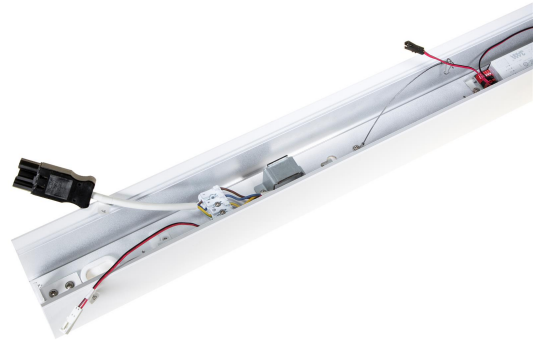

# FLOW S SV DP PROF 2375 HO DALI

E7027364

Flow system profil HO (high output) svartlackerad för dikt tak, vägg alt. pendlat montage. Längd 2375 mm.

## Elektriska data

Driftdon LED-drivdon konstantström

Drivdon ingår Ja

Märkspänning från/till 220...240 V

Spänningstyp AC

## Dimensioner

Längd 2375 mm