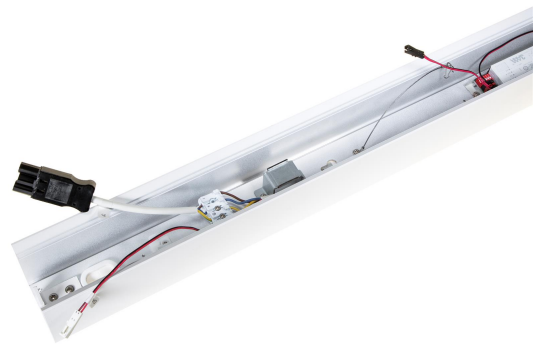

FLOW S SV DP PROF 2375 HO DALI

E7027364

Flow system profil HO (high output) svartlackerad för dikt tak, vägg alt. pendlat montage. Längd 2375 mm.

Elektriska data

Driftdon	LED-drivdon konstantström
Drivdon ingår	Ja
Märkspänning från/till	220...240 V
Spänningstyp	AC
Utbytbar drivdon	Ja

Dimensioner

Längd	2375 mm
-------	---------

Tekniska data

Bluetoothstyrd	Nej
Dimning DALI-2	Ja
Kapslingsklass (IP)	IP20
Skyddsklass	I

Utförande

Anslutningstyp	Stickklämma
Antal poler	5
Kapslingsfärg	Svart

Utförande (forts)

Ledararea.	1.5 mm ²
Lämplig för pendelupphängning	Ja
Lämplig för rampmontage	Ja
Lämplig för takmontering	Ja
Lämplig för väggmontering	Ja
Lämplig för ytmontage	Ja
Material kapsling	Aluminium
Med rörelsesensor	Nej
RAL-nummer	9017
Typ av kabeldragning	Genomgående ledning inkluderad
Ytskydd hus/kapsling/stomme	Med pulverlack