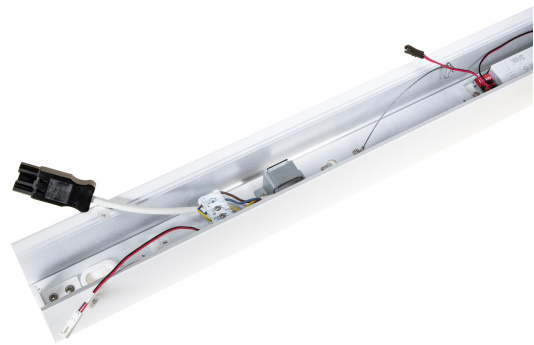

# FLOW S SV DP PROF 2375 HO DALI

E7027364

Flow system profil HO (high output) svartlackerad för dikt tak, vägg alt. pendlat montage. Längd 2375 mm.

**Elektriska data**

Driftdon	LED-drivdon konstantström
Drivdon ingår	Ja
Märkspänning från/till	220...240 V
Spänningstyp	AC
Utbytbar drivdon	Ja

**Dimensioner**

Längd	2375 mm
-------	---------

**Tekniska data**

Bluetoothstyrd	Nej
Dimning DALI-2	Ja
Kapslingsklass (IP)	IP20
Skyddsklass	I

**Utförande**

Anslutningstyp	Stickklämma
Antal poler	5
Kapslingsfärg	Svart

**Utförande (forts)**

Ledararea.	1.5 mm <sup>2</sup>
Lämplig för pendelupphängning	Ja
Lämplig för rampmontage	Ja
Lämplig för takmontering	Ja
Lämplig för väggmontering	Ja
Lämplig för ytmontage	Ja
Material kapsling	Aluminium
Med rörelsesensor	Nej
RAL-nummer	9017
Typ av kabeldragning	Genomgående ledning inkluderad
Ytskydd hus/kapsling/stomme	Med pulverlack