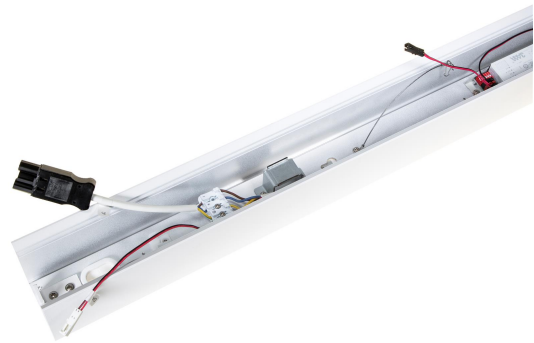

# FLOW S SV DP PROF 1775 LO DALI

E7027363

Flow system profil LO (low output) svartlackerad för dikt tak, vägg alt. pendlat montage. Längd 1775 mm.

**Elektriska data**

Driftdon	LED-drivdon konstantström
Drivdon ingår	Ja
Märkspänning från/till	220...240 V
Spänningstyp	AC
Utbytbar drivdon	Ja

**Dimensioner**

Längd	1775 mm
-------	---------

**Tekniska data**

Bluetoothstyrd	Nej
Dimning DALI-2	Ja
Kapslingsklass (IP)	IP20
Skyddsklass	I

**Utförande**

Anslutningstyp	Stickklämma
Antal poler	5
Kapslingsfärg	Svart

**Utförande (forts)**

Ledararea.	1.5 mm <sup>2</sup>
Lämplig för pendelupphängning	Ja
Lämplig för rampmontage	Ja
Lämplig för takmontering	Ja
Lämplig för väggmontering	Ja
Lämplig för ytmontage	Ja
Material kapsling	Aluminium
Med rörelsesensor	Nej
RAL-nummer	9017
Typ av kabeldragning	Genomgående ledning inkluderad
Ytskydd hus/kapsling/stomme	Med pulverlack