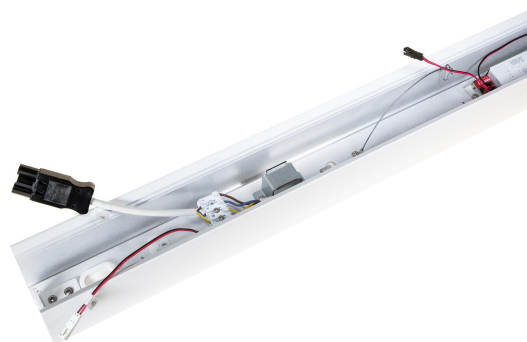

FLOW S SV DP PROF 1775 LO DALI

E7027363

Flow system profil LO (low output) svartlackerad för dikt tak, vägg alt. pendlat montage. Längd 1775 mm.

Elektriska data

Driftdon	LED-drivdon konstantström
Drivdon ingår	Ja
Märkspänning från/till	220...240 V
Spänningstyp	AC
Utbytbar drivdon	Ja

Dimensioner

Längd	1775 mm
-------	---------

Tekniska data

Bluetoothstyrd	Nej
Dimning DALI-2	Ja
Kapslingsklass (IP)	IP20
Skyddsklass	I

Utförande

Anslutningstyp	Stickklämma
Antal poler	5
Kapslingsfärg	Svart

Utförande (forts)

Ledararea.	1.5 mm ²
Lämplig för pendelupphängning	Ja
Lämplig för rampmontage	Ja
Lämplig för takmontering	Ja
Lämplig för väggmontering	Ja
Lämplig för ytmontage	Ja
Material kapsling	Aluminium
Med rörelsesensor	Nej
RAL-nummer	9017
Typ av kabeldragning	Genomgående ledning inkluderad
Ytskydd hus/kapsling/stomme	Med pulverlack