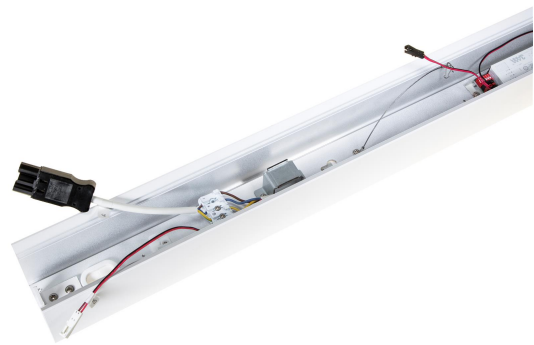

FLOW S SV DP PROF 1775 LO DALI

E7027363

Flow system profil LO (low output) svartlackerad för dikt tak, vägg alt. pendlat montage. Längd 1775 mm.

Elektriska data

Driftdon	LED-drivdon konstantström
Drivdon ingår	Ja
Märkspänning från/till	220...240 V
Spänningstyp	AC
Utbytbar drivdon	Ja

Dimensioner

Längd	1775 mm
-------	---------

Tekniska data

Bluetoothstyrd	Nej
Dimning DALI-2	Ja
Kapslingsklass (IP)	IP20
Skyddsklass	I

Utförande

Anslutningstyp	Stickklämma
Antal poler	5
Kapslingsfärg	Svart

Utförande (forts)

Ledararea.	1.5 mm ²
Lämplig för pendelupphängning	Ja
Lämplig för rampmontage	Ja
Lämplig för takmontering	Ja
Lämplig för väggmontering	Ja
Lämplig för ytmontage	Ja
Material kapsling	Aluminium
Med rörelsesensor	Nej
RAL-nummer	9017
Typ av kabeldragning	Genomgående ledning inkluderad
Ytskydd hus/kapsling/stomme	Med pulverlack