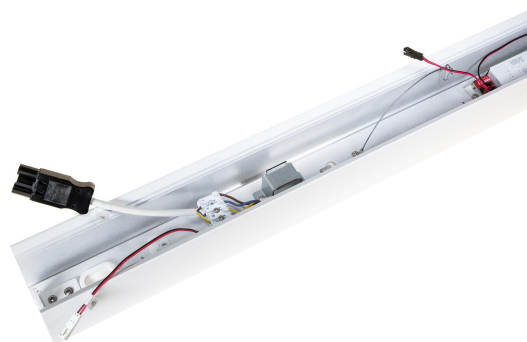

# FLOW S SV DP PROF 1775 LO DALI

E7027363

Flow system profil LO (low output) svartlackerad för dikt tak, vägg alt. pendlat montage. Längd 1775 mm.

**Elektriska data**

Driftdon	LED-drivdon konstantström
Drivdon ingår	Ja
Märkspänning från/till	220...240 V
Spänningstyp	AC
Utbytbar drivdon	Ja

**Dimensioner**

Längd	1775 mm
-------	---------

**Tekniska data**

Bluetoothstyrd	Nej
Dimning DALI-2	Ja
Kapslingsklass (IP)	IP20
Skyddsklass	I

**Utförande**

Anslutningstyp	Stickklämma
Antal poler	5
Kapslingsfärg	Svart

**Utförande (forts)**

Ledararea.	1.5 mm <sup>2</sup>
Lämplig för pendelupphängning	Ja
Lämplig för rampmontage	Ja
Lämplig för takmontering	Ja
Lämplig för väggmontering	Ja
Lämplig för ytmontage	Ja
Material kapsling	Aluminium
Med rörelsesensor	Nej
RAL-nummer	9017
Typ av kabeldragning	Genomgående ledning inkluderad
Ytskydd hus/kapsling/stomme	Med pulverlack