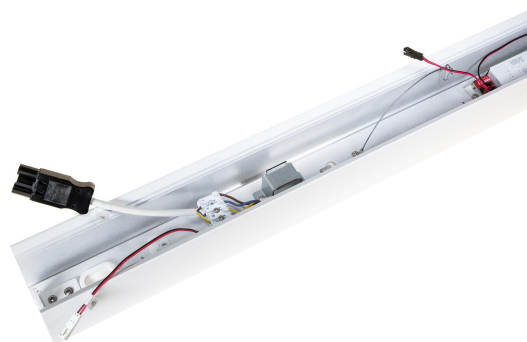

FLOW S SV DP PROF 1775 HO DALI

E7027362

Flow system profil HO (high output) svartlackerad för dikt tak, vägg alt. pendlat montage. Längd 1775 mm.

Elektriska data

Driftdon	LED-drivdon konstantström
Drivdon ingår	Ja
Märkspänning från/till	220...240 V
Spänningstyp	AC
Utbytbar drivdon	Ja

Dimensioner

Längd	1775 mm
-------	---------

Tekniska data

Bluetoothstyrd	Nej
Dimning DALI-2	Ja
Kapslingsklass (IP)	IP20
Skyddsklass	I

Utförande

Anslutningstyp	Stickklämma
Antal poler	5
Kapslingsfärg	Svart

Utförande (forts)

Ledararea.	1.5 mm ²
Lämplig för pendelupphängning	Ja
Lämplig för rampmontage	Ja
Lämplig för takmontering	Ja
Lämplig för väggmontering	Ja
Lämplig för ytmontage	Ja
Material kapsling	Aluminium
Med rörelsesensor	Nej
RAL-nummer	9017
Typ av kabeldragning	Genomgående ledning inkluderad
Ytskydd hus/kapsling/stomme	Med pulverlack