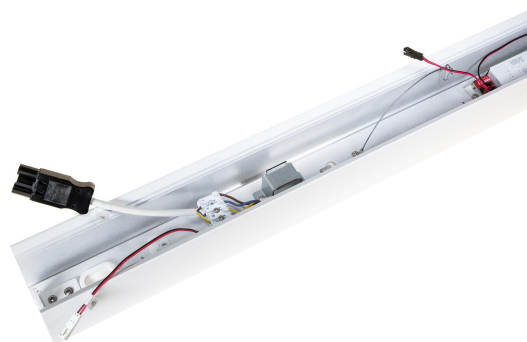

# FLOW S SV DP PROF 1775 HO DALI

E7027362

Flow system profil HO (high output) svartlackerad för dikt tak, vägg alt. pendlat montage. Längd 1775 mm.

**Elektriska data**

Driftdon	LED-drivdon konstantström
Drivdon ingår	Ja
Märkspänning från/till	220...240 V
Spänningstyp	AC
Utbytbar drivdon	Ja

**Dimensioner**

Längd	1775 mm
-------	---------

**Tekniska data**

Bluetoothstyrd	Nej
Dimning DALI-2	Ja
Kapslingsklass (IP)	IP20
Skyddsklass	I

**Utförande**

Anslutningstyp	Stickklämma
Antal poler	5
Kapslingsfärg	Svart

**Utförande (forts)**

Ledararea.	1.5 mm <sup>2</sup>
Lämplig för pendelupphängning	Ja
Lämplig för rampmontage	Ja
Lämplig för takmontering	Ja
Lämplig för väggmontering	Ja
Lämplig för ytmontage	Ja
Material kapsling	Aluminium
Med rörelsesensor	Nej
RAL-nummer	9017
Typ av kabeldragning	Genomgående ledning inkluderad
Ytskydd hus/kapsling/stomme	Med pulverlack