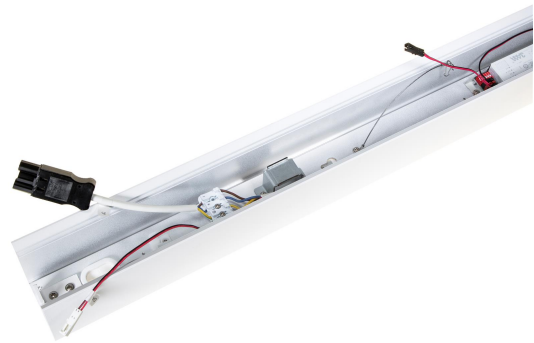

# FLOW S SV DP PROF 1775 HO DALI

E7027362

Flow system profil HO (high output) svartlackerad för dikt tak, vägg alt. pendlat montage. Längd 1775 mm.

**Elektriska data**

Driftdon	LED-drivdon konstantström
Drivdon ingår	Ja
Märkspänning från/till	220...240 V
Spänningstyp	AC
Utbytbar drivdon	Ja

**Dimensioner**

Längd	1775 mm
-------	---------

**Tekniska data**

Bluetoothstyrd	Nej
Dimning DALI-2	Ja
Kapslingsklass (IP)	IP20
Skyddsklass	I

**Utförande**

Anslutningstyp	Stickklämma
Antal poler	5
Kapslingsfärg	Svart

**Utförande (forts)**

Ledararea.	1.5 mm <sup>2</sup>
Lämplig för pendelupphängning	Ja
Lämplig för rampmontage	Ja
Lämplig för takmontering	Ja
Lämplig för väggmontering	Ja
Lämplig för ytmontage	Ja
Material kapsling	Aluminium
Med rörelsesensor	Nej
RAL-nummer	9017
Typ av kabeldragning	Genomgående ledning inkluderad
Ytskydd hus/kapsling/stomme	Med pulverlack