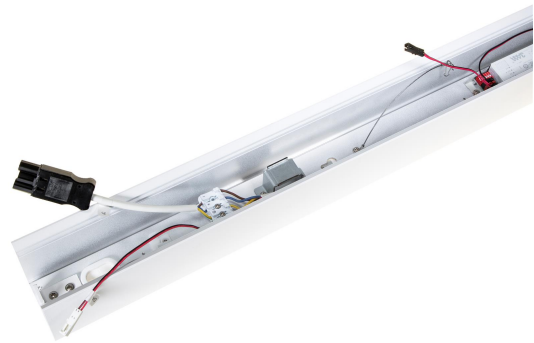

FLOW S SV DP PROF 1775 HO DALI

E7027362

Flow system profil HO (high output) svartlackerad för dikt tak, vägg alt. pendlat montage. Längd 1775 mm.

Elektriska data

Driftdon	LED-drivdon konstantström
Drivdon ingår	Ja
Märkspänning från/till	220...240 V
Spänningstyp	AC
Utbytbar drivdon	Ja

Dimensioner

Längd	1775 mm
-------	---------

Tekniska data

Bluetoothstyrd	Nej
Dimning DALI-2	Ja
Kapslingsklass (IP)	IP20
Skyddsklass	I

Utförande

Anslutningstyp	Stickklämma
Antal poler	5
Kapslingsfärg	Svart

Utförande (forts)

Ledararea.	1.5 mm ²
Lämplig för pendelupphängning	Ja
Lämplig för rampmontage	Ja
Lämplig för takmontering	Ja
Lämplig för väggmontering	Ja
Lämplig för ytmontage	Ja
Material kapsling	Aluminium
Med rörelsesensor	Nej
RAL-nummer	9017
Typ av kabeldragning	Genomgående ledning inkluderad
Ytskydd hus/kapsling/stomme	Med pulverlack