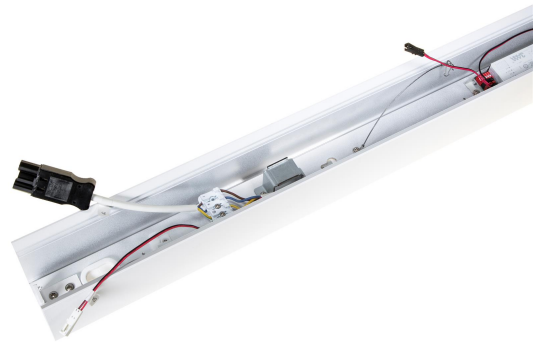

# FLOW S SV DP PROF 1175 LO DALI

E7027361

Flow system profil LO (low output) svartlackerad för dikt tak, vägg alt. pendlat montage. Längd 1175 mm.

**Elektriska data**

Driftdon	LED-drivdon konstantström
Drivdon ingår	Ja
Märkspänning från/till	220...240 V
Spänningstyp	AC
Utbytbar drivdon	Ja

**Dimensioner**

Längd	1175 mm
-------	---------

**Tekniska data**

Bluetoothstyrd	Nej
Dimning DALI-2	Ja
Kapslingsklass (IP)	IP20
Skyddsklass	I

**Utförande**

Anslutningstyp	Stickklämma
Antal poler	5
Kapslingsfärg	Svart

**Utförande (forts)**

Ledararea.	1.5 mm <sup>2</sup>
Lämplig för pendelupphängning	Ja
Lämplig för rampmontage	Ja
Lämplig för takmontering	Ja
Lämplig för väggmontering	Ja
Lämplig för ytmontage	Ja
Material kapsling	Aluminium
Med rörelsesensor	Nej
RAL-nummer	9017
Typ av kabeldragning	Genomgående ledning inkluderad
Ytskydd hus/kapsling/stomme	Med pulverlack