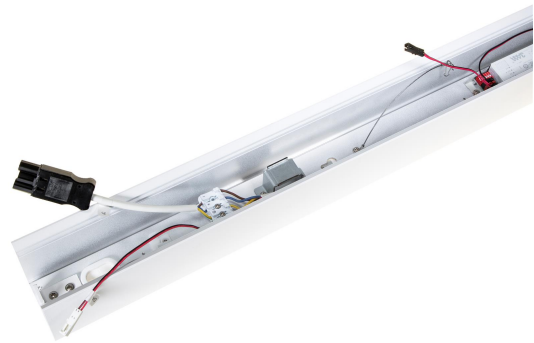

FLOW S SV DP PROF 1175 LO DALI

E7027361

Flow system profil LO (low output) svartlackerad för dikt tak, vägg alt. pendlat montage. Längd 1175 mm.

Elektriska data

Driftdon	LED-drivdon konstantström
Drivdon ingår	Ja
Märkspänning från/till	220...240 V
Spänningstyp	AC
Utbytbar drivdon	Ja

Dimensioner

Längd	1175 mm
-------	---------

Tekniska data

Bluetoothstyrd	Nej
Dimning DALI-2	Ja
Kapslingsklass (IP)	IP20
Skyddsklass	I

Utförande

Anslutningstyp	Stickklämma
Antal poler	5
Kapslingsfärg	Svart

Utförande (forts)

Ledararea.	1.5 mm ²
Lämplig för pendelupphängning	Ja
Lämplig för rampmontage	Ja
Lämplig för takmontering	Ja
Lämplig för väggmontering	Ja
Lämplig för ytmontage	Ja
Material kapsling	Aluminium
Med rörelsesensor	Nej
RAL-nummer	9017
Typ av kabeldragning	Genomgående ledning inkluderad
Ytskydd hus/kapsling/stomme	Med pulverlack