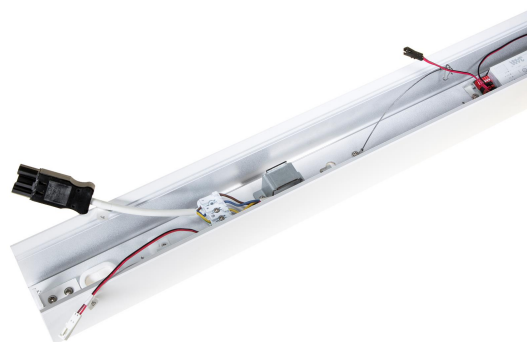

FLOW S SV DP PROF 1175 LO DALI

E7027361

Flow system profil LO (low output) svartlackerad för dikt tak, vägg alt. pendlat montage. Längd 1175 mm.

Elektriska data

Driftdon	LED-drivdon konstantström
Drivdon ingår	Ja
Märkspänning från/till	220...240 V
Spänningstyp	AC
Utbytbar drivdon	Ja

Dimensioner

Längd	1175 mm
-------	---------

Tekniska data

Bluetoothstyrd	Nej
Dimning DALI-2	Ja
Kapslingsklass (IP)	IP20
Skyddsklass	I

Utförande

Anslutningstyp	Stickklämma
Antal poler	5
Kapslingsfärg	Svart

Utförande (forts)

Ledararea.	1.5 mm ²
Lämplig för pendelupphängning	Ja
Lämplig för rampmontage	Ja
Lämplig för takmontering	Ja
Lämplig för väggmontering	Ja
Lämplig för ytmontage	Ja
Material kapsling	Aluminium
Med rörelsesensor	Nej
RAL-nummer	9017
Typ av kabeldragning	Genomgående ledning inkluderad
Ytskydd hus/kapsling/stomme	Med pulverlack