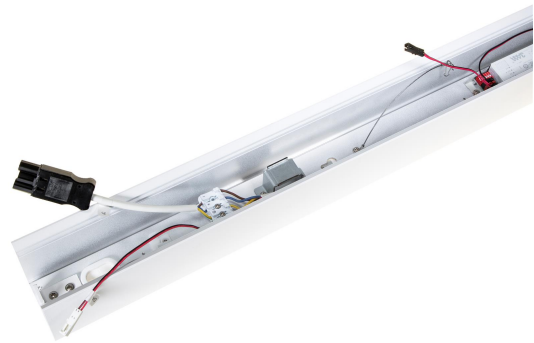

# FLOW S SV DP PROF 1175 HO DALI

E7027360

Flow system profil HO (high output) svartlackerad för dikt tak, vägg alt. pendlat montage. Längd 1175 mm.

**Elektriska data**

Driftdon	LED-drivdon konstantström
Drivdon ingår	Ja
Märkspänning från/till	220...240 V
Spänningstyp	AC
Utbytbar drivdon	Ja

**Dimensioner**

Längd	1175 mm
-------	---------

**Tekniska data**

Bluetoothstyrd	Nej
Dimning DALI-2	Ja
Kapslingsklass (IP)	IP20
Skyddsklass	I

**Utförande**

Anslutningstyp	Stickklämma
Antal poler	5
Kapslingsfärg	Svart

**Utförande (forts)**

Ledararea.	1.5 mm <sup>2</sup>
Lämplig för pendelupphängning	Ja
Lämplig för rampmontage	Ja
Lämplig för takmontering	Ja
Lämplig för väggmontering	Ja
Lämplig för ytmontage	Ja
Material kapsling	Aluminium
Med rörelsesensor	Nej
RAL-nummer	9017
Typ av kabeldragning	Genomgående ledning inkluderad
Ytskydd hus/kapsling/stomme	Med pulverlack