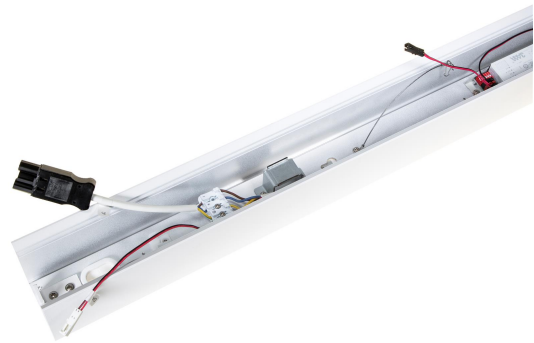

# FLOW S SV DP PROF 1175 HO DALI

E7027360

Flow system profil HO (high output) svartlackerad för dikt tak, vägg alt. pendlat montage. Längd 1175 mm.

**Elektriska data**

|                        |                              |
|------------------------|------------------------------|
| Driftdon               | LED-drivdon<br>konstantström |
| Drivdon ingår          | Ja                           |
| Märkspänning från/till | 220...240 V                  |
| Spänningstyp           | AC                           |
| Utbytbar drivdon       | Ja                           |

**Dimensioner**

|       |         |
|-------|---------|
| Längd | 1175 mm |
|-------|---------|

**Tekniska data**

|                     |      |
|---------------------|------|
| Bluetoothstyrd      | Nej  |
| Dimning DALI-2      | Ja   |
| Kapslingsklass (IP) | IP20 |
| Skyddsklass         | I    |

**Utförande**

|                |             |
|----------------|-------------|
| Anslutningstyp | Stickklämma |
| Antal poler    | 5           |
| Kapslingsfärg  | Svart       |

**Utförande (forts)**

|                               |                                   |
|-------------------------------|-----------------------------------|
| Ledararea.                    | 1.5 mm <sup>2</sup>               |
| Lämplig för pendelupphängning | Ja                                |
| Lämplig för rampmontage       | Ja                                |
| Lämplig för takmontering      | Ja                                |
| Lämplig för väggmontering     | Ja                                |
| Lämplig för ytmontage         | Ja                                |
| Material kapsling             | Aluminium                         |
| Med rörelsesensor             | Nej                               |
| RAL-nummer                    | 9017                              |
| Typ av kabeldragning          | Genomgående<br>ledning inkluderad |
| Ytskydd hus/kapsling/stomme   | Med pulverlack                    |