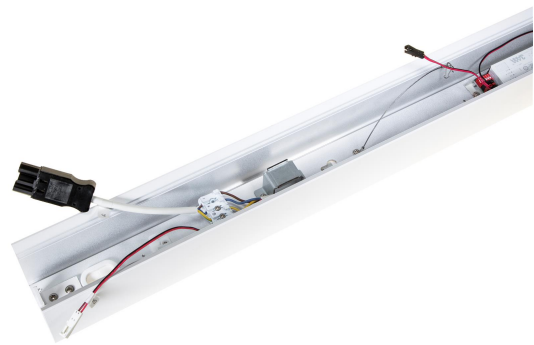

FLOW S SV DP PROF 1175 HO DALI

E7027360

Flow system profil HO (high output) svartlackerad för dikt tak, vägg alt. pendlat montage. Längd 1175 mm.

Elektriska data

Driftdon	LED-drivdon konstantström
Drivdon ingår	Ja
Märkspänning från/till	220...240 V
Spänningstyp	AC
Utbytbar drivdon	Ja

Dimensioner

Längd	1175 mm
-------	---------

Tekniska data

Bluetoothstyrd	Nej
Dimning DALI-2	Ja
Kapslingsklass (IP)	IP20
Skyddsklass	I

Utförande

Anslutningstyp	Stickklämma
Antal poler	5
Kapslingsfärg	Svart

Utförande (forts)

Ledararea.	1.5 mm ²
Lämplig för pendelupphängning	Ja
Lämplig för rampmontage	Ja
Lämplig för takmontering	Ja
Lämplig för väggmontering	Ja
Lämplig för ytmontage	Ja
Material kapsling	Aluminium
Med rörelsesensor	Nej
RAL-nummer	9017
Typ av kabeldragning	Genomgående ledning inkluderad
Ytskydd hus/kapsling/stomme	Med pulverlack