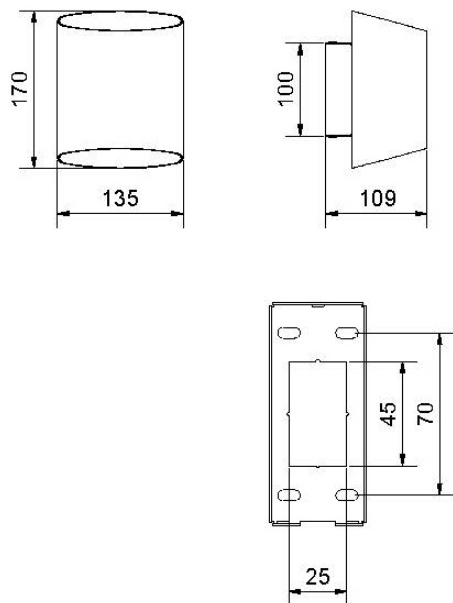

Ljustekniska data

Armaturljusflöde	690 lm
Bibehållet ljusflöde vid genomsnittlig livslängd 100 000 tim (25 °C omgivning)	92 %
Bibehållet ljusflöde vid genomsnittlig livslängd 50 000 tim (25 °C omgivning)	98 %
Flimmervärde Pst LM	0.05
Färgbeständighet (McAdam ellipse)	SDCM3
Färgtemperatur	3000 K
Färgåtergivningningsindex (CRI)	90-100
Justering av ljusflöde	Steglöst reglerbar
Ljusedelning	Symmetrisk
Ljuskälla	LED ej utbytbar
Ljusuttag	Direkt/indirekt
Spridningsvinkel	Extremt bredstrålande >80°
Stroboskopeffektvärde SVM	0.01
Elektriska data	
Antal don MCB B10A	31
Antal don MCB B16A	51
Antal don MCB C10A	51
Antal don MCB C16A	85
Distortion (THD)	10
Drifdon	LED-drivdon konstantström
Drivdon ingår	Ja
Effektfaktor	0.57
Ljusutbyte	86 lm/W
Max. systemeffekt	8 W
Märkspänning från/till	220...240 V
Nominell ström	700 mA
Spänningstyp	AC
Utbytbar drivdon	Ja

Bredd	135 mm
Höjd/djup	170 mm
Längd	106 mm
Bakkantsdimring	Nej
Bluetoothstyrd	Nej
Brandskydd "D"	Nej
Dimmer med tryckknapp	Nej
Dimmerfunktion saknas	Nej
Dimning DALI-2	Ja
Integrerad dimning	Nej
Kapslingsklass (IP)	IP20
Skyddsklass	I
Slagtålighet (IK)	IK08
Anslutningstyp	Stickklämma
Antal poler	5
Kapslingsfärg	Vit
Ledararea.	2.5 mm ²
Lämplig för väggmontering	Ja
Lämplig för ytmontage	Ja
Material kapsling	Aluminium
Med ljuskälla	Ja
Med rörelsesensor	Nej
RAL-nummer	9010
Typ av kabeldragning	Lämplig för genomgående ledning
Vikt	0.7 kg
Ytskydd hus/kapsling/stomme	Med pulverlack

Måttritning

Ljusfördelningskurva