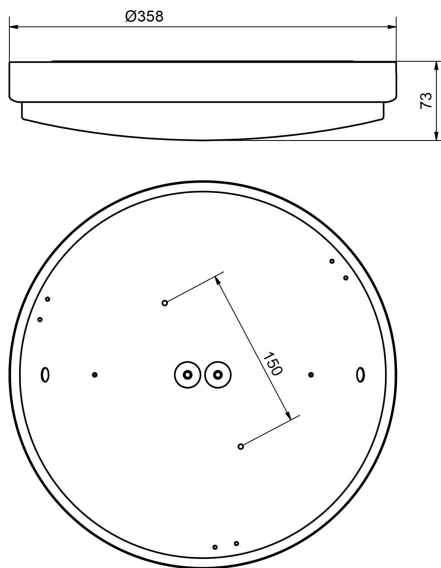

Måttritning