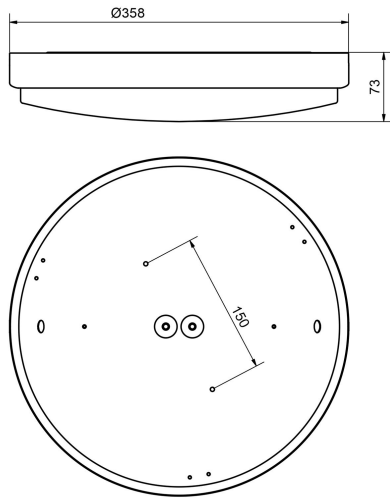

Måttritning