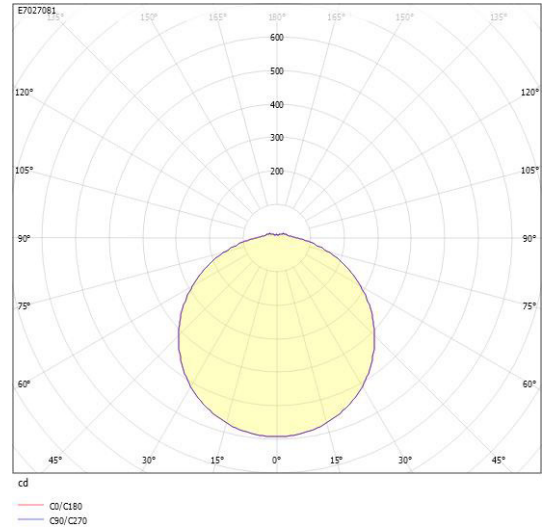

Ljusfördelningskurva

UGR-tabell

Beräkning av bländning enligt UGR											
ρ Tak	80	70	70	50	50	80	70	70	50	50	
ρ Vägg	60	50	30	50	30	60	50	30	50	30	
ρ Golv	30	20	20	20	20	30	20	20	20	20	
Rumstorlek X	Bländning tvärs till tvärsaxel					Bländning längs till tvärsaxel					
Y											
2H	2H	16.2	17.9	19.2	18.3	19.5	16.2	17.9	19.2	18.3	19.5
2H	3H	17.8	19.5	20.7	19.9	21.1	17.8	19.5	20.7	19.9	21.1
2H	4H	18.5	20.2	21.3	20.7	21.7	18.5	20.2	21.3	20.7	21.7
2H	6H	19.1	20.8	21.8	21.3	22.3	19.1	20.8	21.8	21.3	22.3
2H	8H	19.3	21.0	22.0	21.5	22.5	19.3	21.0	22.0	21.5	22.5
2H	12H	19.6	21.3	22.2	21.7	22.7	19.6	21.3	22.2	21.7	22.7
4H	2H	16.9	18.5	19.6	19.0	20.1	16.9	18.5	19.6	19.0	20.1
4H	3H	18.7	20.4	21.3	20.9	21.8	18.7	20.4	21.3	20.9	21.8
4H	4H	19.5	21.2	22.1	21.7	22.5	19.5	21.2	22.1	21.7	22.5
4H	6H	20.2	21.9	22.7	22.5	23.2	20.2	21.9	22.7	22.5	23.2
4H	8H	20.5	22.3	23.0	22.8	23.5	20.5	22.3	23.0	22.8	23.5
4H	12H	20.8	22.6	23.2	23.1	23.7	20.8	22.6	23.2	23.1	23.7
8H	4H	19.8	21.6	22.2	22.1	22.8	19.8	21.6	22.2	22.1	22.8
8H	6H	20.7	22.5	23.0	23.0	23.6	20.7	22.5	23.0	23.0	23.6
8H	8H	21.1	22.9	23.4	23.5	24.0	21.1	22.9	23.4	23.5	24.0
8H	12H	21.5	23.3	23.7	23.9	24.3	21.5	23.3	23.7	23.9	24.3
12H	4H	19.8	21.6	22.2	22.1	22.8	19.8	21.6	22.2	22.1	22.8
12H	6H	20.8	22.6	23.1	23.1	23.6	20.8	22.6	23.1	23.1	23.6
12H	8H	21.2	23.0	23.5	23.6	24.1	21.2	23.0	23.5	23.6	24.1
Variation av Avståndsposition för tvärsaxel S											
S = 1.0H		+0.1 / -0.1					+0.1 / -0.1				
S = 1.5H		+0.2 / -0.2					+0.2 / -0.2				
S = 2.0H		+0.3 / -0.6					+0.3 / -0.6				
Standarttabell		BK07					BK07				
Korrektionsfaktor		6.3					6.3				
Korrigerade bländningskoefficienter relaterade till tabelljusterade