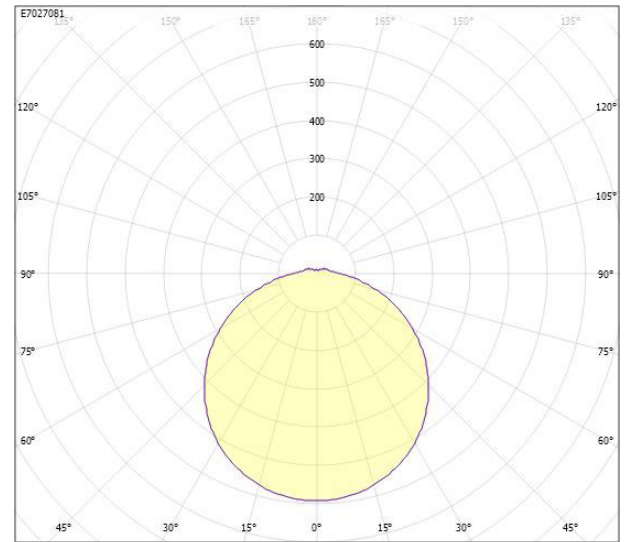

Ljusfördelningskurva

cd
— C0/C180
— C90/C270

UGR-tabell

Beräkning av bländning enligt UGR											
ρ Tak	80	70	70	50	50	80	70	70	50	50	
ρ Vägg	60	50	30	50	30	60	50	30	50	30	
ρ Golv	30	20	20	20	20	30	20	20	20	20	
Rumsstorlek X Y	Bildriktning tvärs till tvärsaxel					Bildriktning längs till tvärsaxel					
2H	2H	16.2	17.9	19.2	18.3	19.5	16.2	17.9	19.2	18.3	19.5
2H	3H	17.8	19.5	20.7	19.9	21.1	17.8	19.5	20.7	19.9	21.1
2H	4H	18.5	20.2	21.3	20.7	21.7	18.5	20.2	21.3	20.7	21.7
2H	6H	19.1	20.8	21.8	21.3	22.3	19.1	20.8	21.8	21.3	22.3
2H	8H	19.3	21.0	22.0	21.5	22.5	19.3	21.0	22.0	21.5	22.5
2H	12H	19.6	21.3	22.2	21.7	22.7	19.6	21.3	22.2	21.7	22.7
4H	2H	16.9	18.5	19.6	19.0	20.1	16.9	18.5	19.6	19.0	20.1
4H	3H	18.7	20.4	21.3	20.9	21.8	18.7	20.4	21.3	20.9	21.8
4H	4H	19.5	21.2	22.1	21.7	22.5	19.5	21.2	22.1	21.7	22.5
4H	6H	20.2	21.9	22.7	22.5	23.2	20.2	21.9	22.7	22.5	23.2
4H	8H	20.5	22.3	23.0	22.8	23.5	20.5	22.3	23.0	22.8	23.5
4H	12H	20.8	22.6	23.2	23.1	23.7	20.8	22.6	23.2	23.1	23.7
8H	4H	19.8	21.6	22.2	22.1	22.8	19.8	21.6	22.2	22.1	22.8
8H	6H	20.7	22.5	23.0	23.0	23.6	20.7	22.5	23.0	23.0	23.6
8H	8H	21.1	22.9	23.4	23.5	24.0	21.1	22.9	23.4	23.5	24.0
8H	12H	21.5	23.3	23.7	23.9	24.3	21.5	23.3	23.7	23.9	24.3
12H	4H	19.8	21.6	22.2	22.1	22.8	19.8	21.6	22.2	22.1	22.8
12H	6H	20.8	22.6	23.1	23.1	23.6	20.8	22.6	23.1	23.1	23.6
12H	8H	21.2	23.0	23.5	23.6	24.1	21.2	23.0	23.5	23.6	24.1
Variation av besiktningsposition för tvärsaxel S											
S = 1.0H		+0.1 / -0.1					+0.1 / -0.1				
S = 1.5H		+0.2 / -0.3					+0.2 / -0.3				
S = 2.0H		+0.3 / -0.6					+0.3 / -0.6				
Standardtabell		BK07					BK07				
Korrektionsfaktor		6.3					6.3				
Korrigerade bländningskurvor relaterade till total ljusflöde