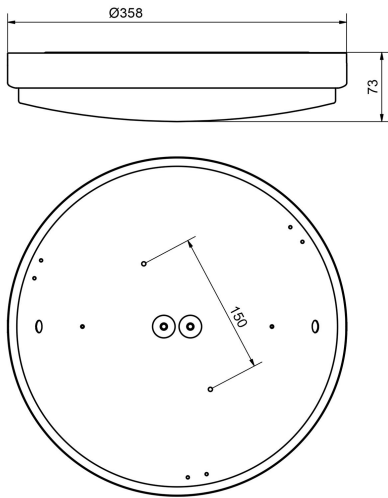

**Dimensioner**

Höjd/djup	73 mm
-----------	-------

**Dimensioner (forts)**

Ytterdiameter	360 mm
---------------	--------

**Tekniska data**

Bakkantsdimring	Nej
Bluetoothstyrd	Nej
Brandskydd "D"	Nej
Dimmer med tryckknapp	Nej
Dimmerfunktion saknas	Ja
Dimning DALI-2	Nej
Integrerad dimning	Nej
Kapslingsklass (IP)	IP44
Skyddsklass	I
Slagtålighet (IK)	IK08

**Utförande**

Anslutningstyp	Stickklämma
Antal poler	4
Kapslingsfärg	Vit
Ledararea.	2.5 mm <sup>2</sup>
Lämplig för takmontering	Ja
Lämplig för ytmontage	Ja
Material kapsling	Stål
Material kupa	Plast, opal
Med ljuskälla	Ja
Med ljussensor	Ja
Med rörelsesensor	Ja
RAL-nummer	9016
Typ av kabeldragning	Lämplig för genomgående ledning
Vikt	1.5 kg
Ytskydd hus/kapsling/stomme	Med pulverlack

# Måttritning