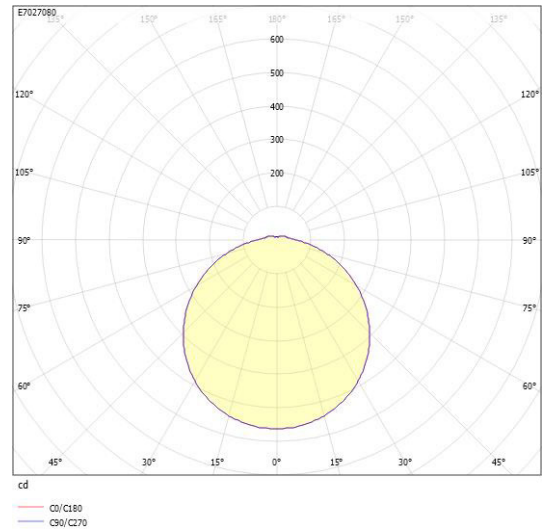

Ljusfördelningskurva

UGR-tabell

Beräkning av bländning enligt UGR											
ρ Tak	80	70	70	50	50	80	70	70	50	50	
ρ Vägg	60	50	30	50	30	60	50	30	50	30	
ρ Golv	30	20	20	20	20	30	20	20	20	20	
Rumstorlek X	Y	Bländriktning tvärs till tvärsaxel					Bländriktning längs till tvärsaxel				
2H	2H	16,0	17,7	19,0	18,1	19,3	16,0	17,7	19,0	18,1	19,3
2H	3H	17,7	19,3	20,5	19,8	20,9	17,7	19,3	20,5	19,8	20,9
2H	4H	18,4	20,0	21,1	20,5	21,6	18,4	20,0	21,1	20,5	21,6
2H	6H	18,9	20,6	21,7	21,1	22,1	18,9	20,6	21,7	21,1	22,1
2H	8H	19,2	20,9	21,9	21,3	22,3	19,2	20,9	21,9	21,3	22,3
2H	12H	19,4	21,1	22,0	21,6	22,5	19,4	21,1	22,0	21,6	22,5
4H	2H	16,7	18,4	19,5	18,8	19,9	16,7	18,4	19,5	18,8	19,9
4H	3H	18,5	20,2	21,1	20,7	21,6	18,5	20,2	21,1	20,7	21,6
4H	4H	19,3	21,0	21,9	21,6	22,4	19,3	21,0	21,9	21,6	22,4
4H	6H	20,0	21,8	22,5	22,3	23,0	20,0	21,8	22,5	22,3	23,0
4H	8H	20,3	22,1	22,8	22,6	23,3	20,3	22,1	22,8	22,6	23,3
4H	12H	20,6	22,4	23,0	22,9	23,5	20,6	22,4	23,0	22,9	23,5
8H	4H	19,6	21,4	22,1	21,9	22,6	19,6	21,4	22,1	21,9	22,6
8H	6H	20,5	22,3	22,9	22,9	23,4	20,5	22,3	22,9	22,9	23,4
8H	8H	20,9	22,7	23,2	23,3	23,8	20,9	22,7	23,2	23,3	23,8
8H	12H	21,3	23,1	23,6	23,7	24,2	21,3	23,1	23,6	23,7	24,2
12H	4H	19,6	21,4	22,0	22,0	22,6	19,6	21,4	22,0	22,0	22,6
12H	6H	20,6	22,4	22,9	23,0	23,5	20,6	22,4	22,9	23,0	23,5
12H	8H	21,1	22,9	23,3	23,5	23,9	21,1	22,9	23,3	23,5	23,9
Variation av Avståndsposition för tvärsaxel S											
S = 1,0H		+0,1 / -0,1					+0,1 / -0,1				
S = 1,5H		+0,2 / -0,2					+0,2 / -0,2				
S = 2,0H		+0,3 / -0,6					+0,3 / -0,6				
Standarttabell		BK07					BK07				
Korrektionsfaktor		6,1					6,1				
Korrigerade bländningskoefficienter uträknade till totalt ljusflöde