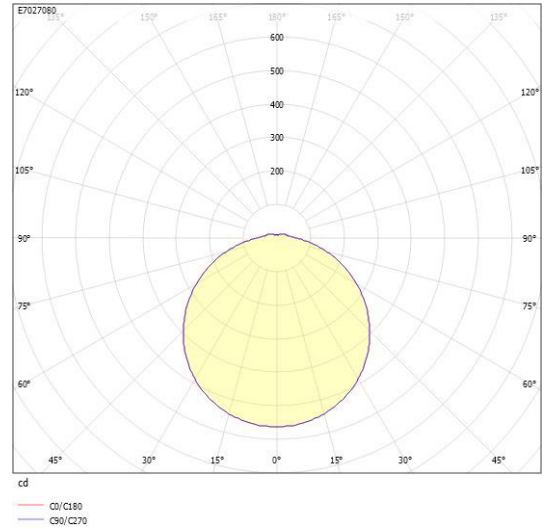

Ljusfördelningskurva

UGR-tabell

Beräkning av bländning enligt UGR											
ρ Tak	80	70	70	50	50	80	70	70	50	50	
ρ Vägg	60	50	30	50	30	60	50	30	50	30	
ρ Golv	30	20	20	20	20	30	20	20	20	20	
Rumstorlek X	Y	Bländning tvärs till tvärsaxel				Bländning längs till tvärsaxel					
2H	2H	16,0	17,7	19,0	16,1	19,3	16,0	17,7	19,0	16,1	19,3
2H	3H	17,7	19,3	20,5	19,8	20,9	17,7	19,3	20,5	19,8	20,9
2H	4H	18,4	20,0	21,1	20,5	21,6	18,4	20,0	21,1	20,5	21,6
2H	6H	18,9	20,6	21,7	21,1	22,1	18,9	20,6	21,7	21,1	22,1
2H	8H	19,2	20,9	21,9	21,3	22,3	19,2	20,9	21,9	21,3	22,3
2H	12H	19,4	21,1	22,0	21,6	22,5	19,4	21,1	22,0	21,6	22,5
4H	2H	16,7	18,4	19,5	18,8	19,9	16,7	18,4	19,5	18,8	19,9
4H	3H	18,5	20,2	21,1	20,7	21,6	18,5	20,2	21,1	20,7	21,6
4H	4H	19,3	21,0	21,9	21,6	22,4	19,3	21,0	21,9	21,6	22,4
4H	6H	20,0	21,8	22,5	22,3	23,0	20,0	21,8	22,5	22,3	23,0
4H	8H	20,3	22,1	22,8	22,6	23,3	20,3	22,1	22,8	22,6	23,3
4H	12H	20,6	22,4	23,0	22,9	23,5	20,6	22,4	23,0	22,9	23,5
8H	4H	19,6	21,4	22,1	21,9	22,6	19,6	21,4	22,1	21,9	22,6
8H	6H	20,5	22,3	22,9	22,9	23,4	20,5	22,3	22,9	22,9	23,4
8H	8H	20,9	22,7	23,2	23,3	23,8	20,9	22,7	23,2	23,3	23,8
8H	12H	21,3	23,1	23,6	23,7	24,2	21,3	23,1	23,6	23,7	24,2
12H	4H	19,6	21,4	22,0	22,0	22,6	19,6	21,4	22,0	22,0	22,6
12H	6H	20,6	22,4	22,9	23,0	23,5	20,6	22,4	22,9	23,0	23,5
12H	8H	21,1	22,9	23,3	23,5	23,9	21,1	22,9	23,3	23,5	23,9
Variation av Avståndsposition för tvärsaxel S											
S = 1,0H		+0,1 / -0,1				+0,1 / -0,1					
S = 1,5H		+0,2 / -0,2				+0,2 / -0,2					
S = 2,0H		+0,3 / -0,6				+0,3 / -0,6					
Standarttabell		BK07				BK07					
Korrektionsfaktor		6,1				6,1					
Korrigerade bländningskenngr relaterade till tabelljusterade