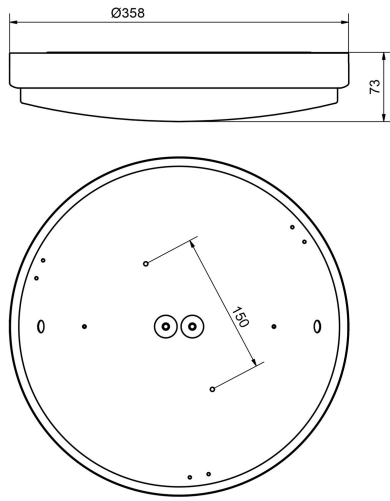

**Dimensioner**

Höjd/djup	73 mm
-----------	-------

**Dimensioner (forts)**

Ytterdiameter	360 mm
---------------	--------

**Tekniska data**

Bakkantsdimring	Nej
Bluetoothstyrd	Nej
Brandskydd "D"	Nej
Dimmer med tryckknapp	Nej
Dimmerfunktion saknas	Ja
Dimning DALI-2	Nej
Integrerad dimning	Nej
Kapslingsklass (IP)	IP44
Skyddsklass	I
Slagtålighet (IK)	IK08

**Utförande**

Anslutningstyp	Stickklämma
Antal poler	4
Kapslingsfärg	Vit
Ledararea.	2.5 mm <sup>2</sup>
Lämplig för takmontering	Ja
Lämplig för ytmontage	Ja
Material kapsling	Stål
Material kupa	Plast, opal
Med ljuskälla	Ja
Med ljussensor	Ja
Med rörelsesensor	Ja
RAL-nummer	9016
Typ av kabeldragning	Lämplig för genomgående ledning
Vikt	1.5 kg
Ytskydd hus/kapsling/stomme	Med pulverlack

# Måttritning