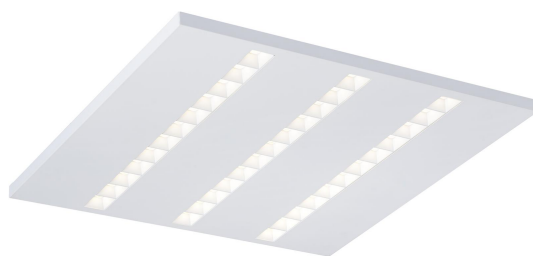

# MILLI INF KLASSRPKT 3K DALIPLUS

E7026977

Milli infälld klassrumspaket för skolor innebär att man med endast ett E-nummer får ett komplett, energisnålt belysningspaket som inkluderar såväl armaturer som styrsystem för närvarostyrning och dagsljuskontroll. Enklare kan det inte bli. Konceptet är baserat på ett klassrum ca 9x8 m eller ca 72 m<sup>2</sup> samt takhöjd ca 3 m. Milli infälld är en armatur med en optik för maximal belysningskomfort med avseende på avbländning och ljusfördelning. Milli infälld klassrumspaket innehåller: 9 st Milli infälld 3-radig HO DALI/SWD, 2 st Box Tavla asym DALI/SWD, 2 par väggarmar. 1 st närvarosensor Dali Plus. Dali Plus behöver en Smart Remote E13 602 56, beställs separat, ansluten till smartphone och appen Smart Remote för en enkel programmering. Appen finns för iOS och Android. Armaturdata som visas nedan är per armatur och för Milli inf 3-radig HO.

**Ljustekniska data**

Anpassad för bildskärmsarbete	Ja
Armaturljusflöde	4375 lm
Flimmervärde Pst LM	0.5
Färgbeständighet (McAdam ellipse)	SDCM3
Färgtemperatur	3000 K
Färgåtergivningindex (CRI)	80-89
Justering av ljusflöde	Steglöst reglerbar
Ljutfördelning	Symmetrisk
Ljuskälla	LED utbytbar
Ljusuttag	Direkt
Nominell livstid L70/B50 vid 25 °C	100000 h
Stroboskopeffektvärde SVM	0.4
<b>Elektriska data</b>	
Antal don MCB B10A	30
Antal don MCB B16A	48
Antal don MCB C10A	32
Antal don MCB C16A	50
Distortion (THD)	0.1
Driftdon	LED-drivdon konstantström
Drivdon ingår	Ja
Effekt max	34 W
Effekt medel	32 W
Effekt min.	30 W
Effektfaktor	0.9
Konstant ljusflöde (CLO)	Ja
Ljusutbyte	146 lm/W
Max. systemeffekt	34 W
Märkspänning från/till	220...240 V