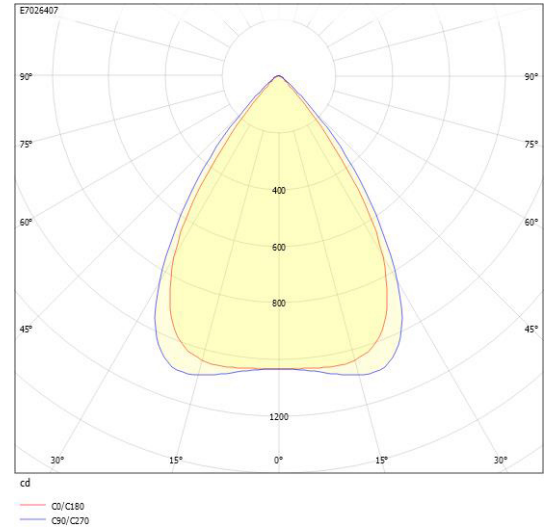

**Ljustekniska data**

Anpassad för bildskärmsarbete	Ja
Armaturljusflöde	4375 lm
Flimmervärde Pst LM	0.5
Färgbeständighet (McAdam ellipse)	SDCM3
Färgtemperatur	3000 K
Färgåtergivningindex (CRI)	80-89
Justering av ljusflöde	Steglöst reglerbar
Ljutfördelning	Symmetrisk
Ljuskälla	LED utbytbar
Ljusuttag	Direkt
Nominell livstid L70/B50 vid 25 °C	100000 h
Stroboskopeffektvärde SVM	0.4
<b>Elektriska data</b>	
Antal don MCB B10A	30
Antal don MCB B16A	48
Antal don MCB C10A	32
Antal don MCB C16A	50
Distortion (THD)	0.1
Driftdon	LED-drivdon konstantström
Drivdon ingår	Ja
Effekt max	34 W
Effekt medel	32 W
Effekt min.	30 W
Effektfaktor	0.9
Konstant ljusflöde (CLO)	Ja
Ljusutbyte	146 lm/W
Max. systemeffekt	34 W
Märkspänning från/till	220...240 V

## Måttritning

## Ljusfördelningskurva