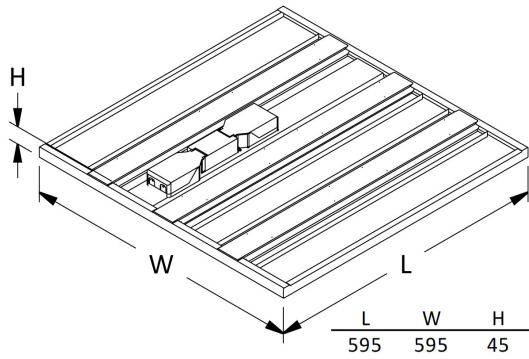

Måttritning