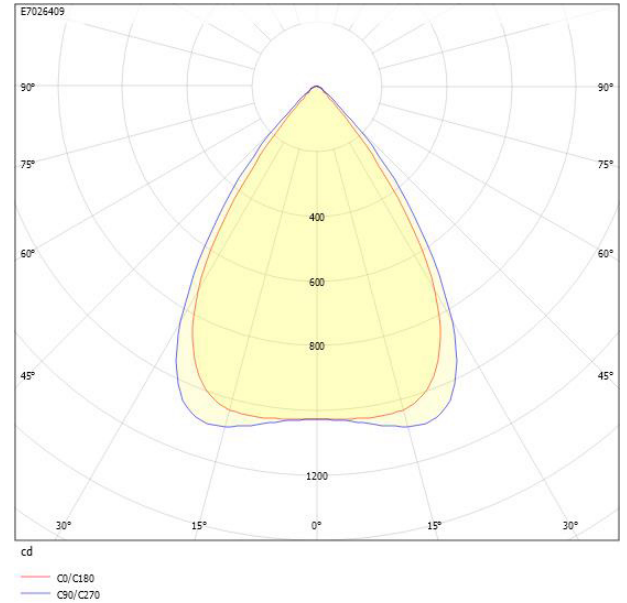

**Ljustekniska data**

Anpassad för bildskärmsarbete	Ja
Armaturljusflöde	4350 lm
Flimmervärde Pst LM	0.5
Färgbeständighet (McAdam ellipse)	SDCM3
Färgtemperatur	4000 K
Färgåtergivningningsindex (CRI)	80-89
Justering av ljusflöde	Steglöst reglerbar
Ljüsfordelning	Symmetrisk
Ljuskälla	LED utbytbar
Ljusuttag	Direkt
Nominell livstid L70/B50 vid 25 °C	100000 h
Stroboskopeffektvärde SVM	0.4
<b>Elektriska data</b>	
Antal don MCB B10A	30
Antal don MCB B16A	48
Antal don MCB C10A	32
Antal don MCB C16A	50
Distortion (THD)	0.1
Driftdon	LED-drivdon konstantström
Drivdon ingår	Ja
Effekt medel	30 W
Effekt slut	32 W
Effekt start	28 W
Effektfaktor	0.9
Konstant ljusflöde (CLO)	Ja
Ljusutbyte	155 lm/W
Max. systemeffekt	32 W
Märkspänning från/till	220...240 V

## Måttritning

## Ljusfördelningskurva