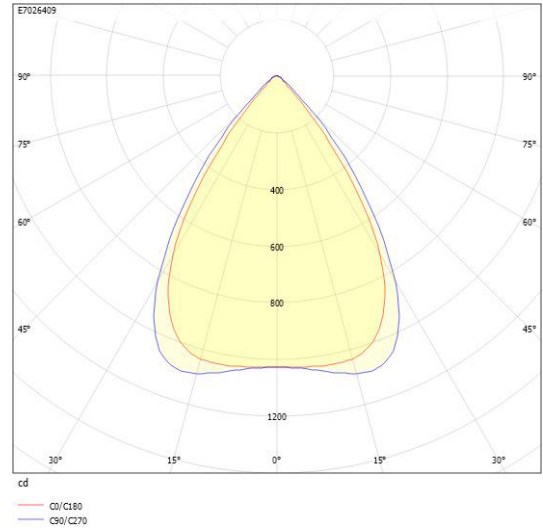

**Ljustekniska data**

Anpassad för bildskärmsarbete	Ja
Armaturljusflöde	4350 lm
Flimmervärde Pst LM	0.5
Färgbeständighet (McAdam ellipse)	SDCM3
Färgtemperatur	4000 K
Färgåtergivningindex (CRI)	80-89
Justering av ljusflöde	Steglöst reglerbar
Ljusedelning	Symmetrisk
Ljuskälla	LED utbyttbar
Ljusuttag	Direkt
Nominell livstid L70/B50 vid 25 °C	100000 h
Stroboskopeffektvärde SVM	0.4
<b>Elektriska data</b>	
Antal don MCB B10A	30
Antal don MCB B16A	48
Antal don MCB C10A	32
Antal don MCB C16A	50
Distortion (THD)	0.1
Driftdon	LED-drivdon konstantström
Drivdon ingår	Ja
Effekt max	32 W
Effekt medel	30 W
Effekt min.	28 W
Effektfaktor	0.9
Konstant ljusflöde (CLO)	Ja
Ljusutbyte	155 lm/W
Max. systemeffekt	32 W
Märkspänning från/till	220...240 V

## Måttritning

## Ljusfördelningskurva