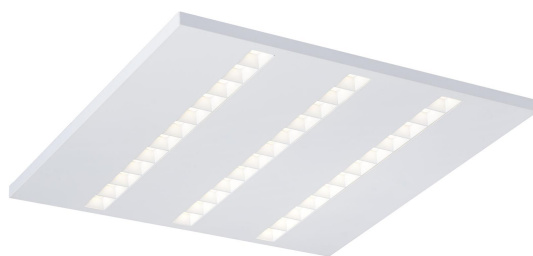

# MILLI INF KLASSRPKT 4K NIKO

E7026974

Milli infälld klassrumspaket för skolor innebär att man med endast ett E-nummer får ett komplett, energisnålt belysningspaket som inkluderar såväl armaturer som styrsystem för närvarostyrning och dagsljuskontroll. Enklare kan det inte bli. Konceptet är baserat på ett klassrum ca 9x8 m eller ca 72 m<sup>2</sup> samt takhöjd ca 3 m. Milli infälld är en armatur med en optik för maximal belysningskomfort med avseende på avbländning och ljusfördelning. Milli infälld klassrumspaket innehåller: 9 st Milli infälld 3-radig HO DALI/SWD, 2 st Box Tavla asym DALI/SWD, 2 par väggarmar. 1 st närvarosensor Niko-Servodan. För att programmera krävs en en IR-adapter för att överföra inställningarna till sensorn, beställs separat E13 004 59. Programmeras enkelt via appen Niko-sensor Tool. Armaturdata som visas nedan är per armatur och för Milli inf 3-radig HO.

**Ljustekniska data**

Anpassad för bildskärmsarbete	Ja
Armaturljusflöde	4350 lm
Flimmervärde Pst LM	0.5
Färgbeständighet (McAdam ellipse)	SDCM3
Färgtemperatur	4000 K
Färgåtergivningningsindex (CRI)	80-89
Justering av ljusflöde	Steglöst reglerbar
Ljüsfordelning	Symmetrisk
Ljuskälla	LED utbytbar
Ljusuttag	Direkt
Nominell livstid L70/B50 vid 25 °C	100000 h
Stroboskopeffektvärde SVM	0.4
<b>Elektriska data</b>	
Antal don MCB B10A	30
Antal don MCB B16A	48
Antal don MCB C10A	32
Antal don MCB C16A	50
Distortion (THD)	0.1
Driftdon	LED-drivdon konstantström
Drivdon ingår	Ja
Effekt medel	30 W
Effekt slut	32 W
Effekt start	28 W
Effektfaktor	0.9
Konstant ljusflöde (CLO)	Ja
Ljusutbyte	155 lm/W
Max. systemeffekt	32 W
Märkspänning från/till	220...240 V