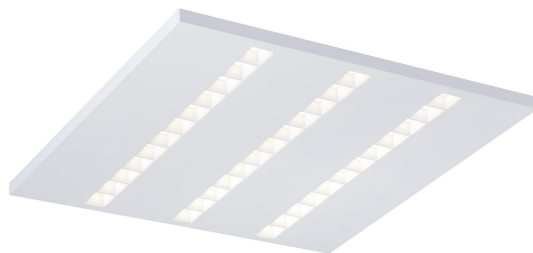

# MILLI INF KLASSRPKT 4K NIKO

E7026974

Milli infälld klassrumspaket för skolor innebär att man med endast ett E-nummer får ett komplett, energisnålt belysningspaket som inkluderar såväl armaturer som styrsystem för närvarostyrning och dagsljuskontroll. Enklare kan det inte bli. Konceptet är baserat på ett klassrum ca 9x8 m eller ca 72 m<sup>2</sup> samt takhöjd ca 3 m. Milli infälld är en armatur med en optik för maximal belysningskomfort med avseende på avbländning och ljusfördelning. Milli infälld klassrumspaket innehåller: 9 st Milli infälld 3-radig HO DALI/SWD, 2 st Box Tavla asym DALI/SWD, 2 par väggarmar. 1 st närvarosensor Niko-Servodan. För att programmera krävs en en IR-adapter för att överföra inställningarna till sensorn, beställs separat E13 004 59. Programmeras enkelt via appen Niko-sensor Tool. Armaturdata som visas nedan är per armatur och för Milli inf 3-radig HO.

**Ljustekniska data**

Anpassad för bildskärmsarbete	Ja
Armaturljusflöde	4350 lm
Flimmervärde Pst LM	0.5
Färgbeständighet (McAdam ellipse)	SDCM3
Färgtemperatur	4000 K
Färgåtergivningindex (CRI)	80-89
Justering av ljusflöde	Steglöst reglerbar
Ljusedelning	Symmetrisk
Ljuskälla	LED utbyttbar
Ljusuttag	Direkt
Nominell livstid L70/B50 vid 25 °C	100000 h
Stroboskopeffektvärde SVM	0.4
<b>Elektriska data</b>	
Antal don MCB B10A	30
Antal don MCB B16A	48
Antal don MCB C10A	32
Antal don MCB C16A	50
Distortion (THD)	0.1
Driftdon	LED-drivdon konstantström
Drivdon ingår	Ja
Effekt max	32 W
Effekt medel	30 W
Effekt min.	28 W
Effektfaktor	0.9
Konstant ljusflöde (CLO)	Ja
Ljusutbyte	155 lm/W
Max. systemeffekt	32 W
Märkspänning från/till	220...240 V