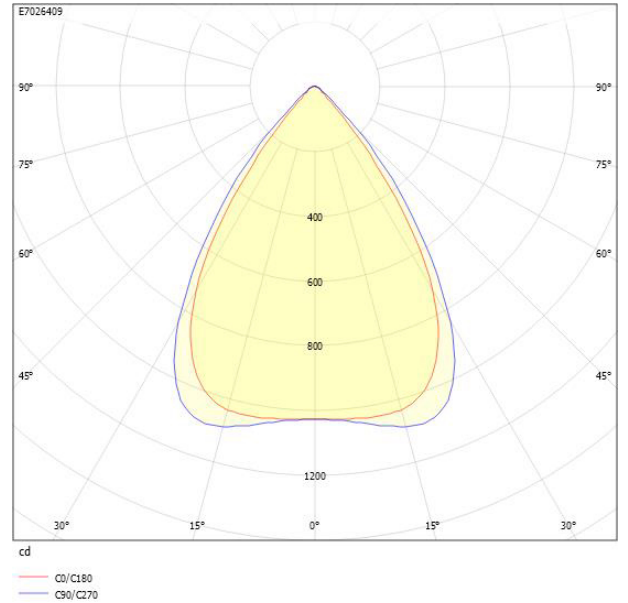

**Ljustekniska data**

Anpassad för bildskärmsarbete	Ja
Armaturljusflöde	4350 lm
Flimmervärde Pst LM	0.5
Färgbeständighet (McAdam ellipse)	SDCM3
Färgtemperatur	4000 K
Färgåtergivningningsindex (CRI)	80-89
Justering av ljusflöde	Steglöst reglerbar
Ljüsfordelning	Symmetrisk
Ljuskälla	LED utbytbar
Ljusuttag	Direkt
Nominell livstid L70/B50 vid 25 °C	100000 h
Stroboskopeffektvärde SVM	0.4
<b>Elektriska data</b>	
Antal don MCB B10A	30
Antal don MCB B16A	48
Antal don MCB C10A	32
Antal don MCB C16A	50
Distortion (THD)	0.1
Driftdon	LED-drivdon konstantström
Drivdon ingår	Ja
Effekt medel	30 W
Effekt slut	32 W
Effekt start	28 W
Effektfaktor	0.9
Konstant ljusflöde (CLO)	Ja
Ljusutbyte	155 lm/W
Max. systemeffekt	32 W
Märkspänning från/till	220...240 V

## Måttritning

## Ljusfördelningskurva