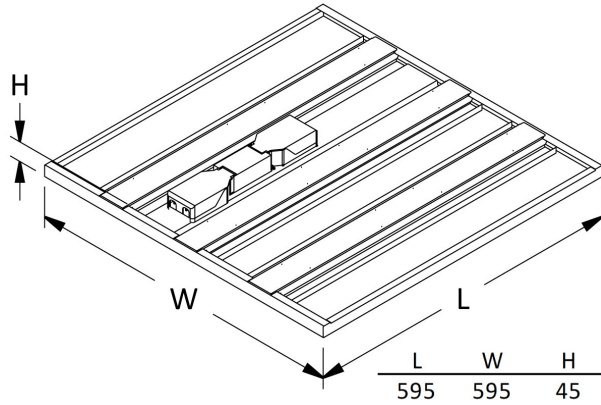

Mått ritning