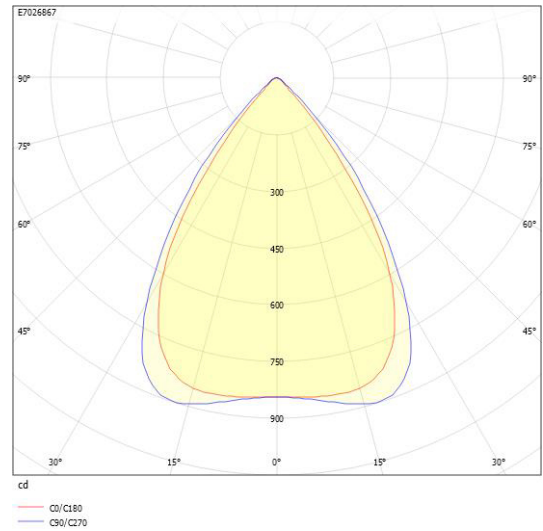

Ljusfördelningskurva

UGR-tabell

Beräkning av bländning enligt UGR												
		60	70	70	50	50	80	70	70	50	50	
ρ Tak												
ρ Vägg		60	50	30	50	30	60	50	30	50	30	
ρ Golv		30	20	20	20	20	30	20	20	20	20	
Rumsstorlek	Y	Blickriktning tvärs till tvärsavel					Blickriktning längs till tvärsavel					
X												
2H	2H	14.1	15.9	16.7	16.2	16.9	15.6	17.4	18.1	17.6	18.3	
2H	3H	14.1	15.9	16.6	16.2	16.9	15.5	17.3	18.0	17.6	18.2	
2H	4H	14.1	15.9	16.6	16.2	16.8	15.4	17.2	17.9	17.6	18.2	
2H	6H	14.0	15.9	16.5	16.2	16.8	15.3	17.2	17.8	17.5	18.1	
2H	8H	14.0	15.9	16.5	16.2	16.8	15.3	17.2	17.8	17.5	18.0	
2H	12H	14.0	15.9	16.4	16.2	16.7	15.3	17.1	17.7	17.5	18.0	
4H	2H	14.0	15.8	16.5	16.1	16.7	15.4	17.2	17.8	17.5	18.1	
4H	3H	14.0	15.9	16.4	16.2	16.7	15.3	17.1	17.7	17.5	18.0	
4H	4H	14.0	15.9	16.4	16.2	16.7	15.2	17.1	17.6	17.5	17.9	
4H	6H	14.0	15.9	16.3	16.3	16.7	15.2	17.1	17.5	17.5	17.9	
4H	8H	14.0	15.9	16.3	16.3	16.6	15.2	17.1	17.5	17.5	17.8	
4H	12H	14.0	15.9	16.2	16.3	16.6	15.1	17.1	17.4	17.5	17.8	
8H	4H	13.9	15.9	16.2	16.2	16.6	15.1	17.1	17.4	17.5	17.8	
8H	6H	13.9	15.9	16.2	16.3	16.6	15.1	17.1	17.3	17.5	17.7	
8H	8H	13.9	15.9	16.1	16.4	16.6	15.1	17.0	17.3	17.5	17.7	
8H	12H	13.9	15.9	16.1	16.4	16.6	15.0	17.0	17.2	17.5	17.7	
12H	4H	13.8	15.8	16.1	16.2	16.5	15.1	17.0	17.3	17.5	17.7	
12H	6H	13.9	15.9	16.1	16.3	16.5	15.0	17.0	17.3	17.5	17.7	
12H	8H	13.9	15.9	16.1	16.4	16.5	15.0	17.0	17.2	17.5	17.7	
Variation av blickdärvidden för tvärsävel S												
S = 1.0H		+3.4 / -6.0					+3.0 / -6.0					
S = 1.5H		+5.9 / -8.4					+5.6 / -7.1					
S = 2.0H		+7.8 / -9.9					+7.6 / -7.7					
Standarttabell		BK01					BK00					
Korrigeringsfaktor		-2.1					-1.1					
Korrigerade blickdärviddningar redovisade till höger i varje rad