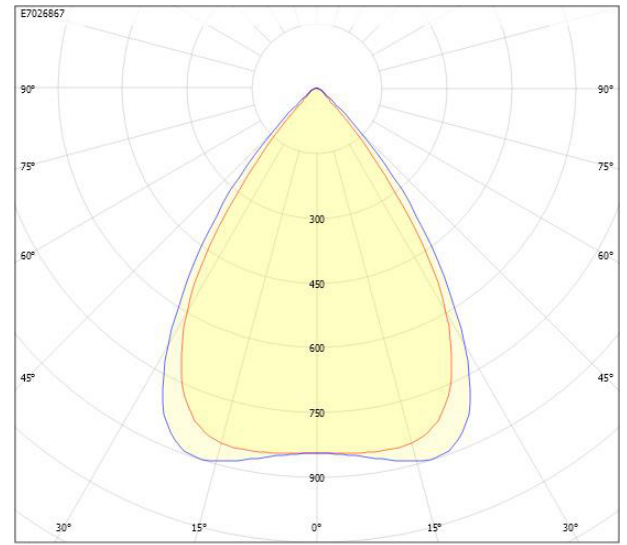

Mått ritning

Ljusfördelningskurva

cd
 — C0/C180
 — C90/C270

UGR-tabell

Beräkning av bländning enligt UGR											
p Tak	80	70	70	50	50	80	70	70	50	50	
p Vågg	60	50	30	50	30	60	50	30	50	30	
p Golv	30	20	20	20	20	30	20	20	20	20	
Rumsstorlek X	Y	Blickriktning tvärs till tvärsaxel					Blickriktning längs till tvärsaxel				
2H	2H	14.1	15.9	16.7	16.2	16.9	15.6	17.4	18.1	17.6	18.3
2H	3H	14.1	15.9	16.6	16.2	16.9	15.5	17.3	18.0	17.6	18.2
2H	4H	14.1	15.9	16.6	16.2	16.8	15.4	17.2	17.9	17.6	18.2
2H	6H	14.0	15.9	16.5	16.2	16.8	15.3	17.2	17.8	17.5	18.1
2H	8H	14.0	15.9	16.5	16.2	16.8	15.3	17.2	17.8	17.5	18.0
2H	12H	14.0	15.9	16.4	16.2	16.7	15.3	17.1	17.7	17.5	18.0
4H	2H	14.0	15.8	16.5	16.1	16.7	15.4	17.2	17.8	17.5	18.1
4H	3H	14.0	15.9	16.4	16.2	16.7	15.3	17.1	17.7	17.5	18.0
4H	4H	14.0	15.9	16.4	16.3	16.7	15.2	17.1	17.6	17.5	17.9
4H	6H	14.0	15.9	16.3	16.3	16.7	15.2	17.1	17.5	17.5	17.9
4H	8H	14.0	15.9	16.3	16.3	16.6	15.2	17.1	17.5	17.5	17.8
4H	12H	14.0	15.9	16.2	16.3	16.6	15.1	17.1	17.4	17.5	17.8
8H	4H	13.9	15.8	16.2	16.2	16.6	15.1	17.1	17.4	17.5	17.8
8H	6H	13.9	15.9	16.2	16.3	16.6	15.1	17.1	17.3	17.5	17.7
8H	8H	13.9	15.9	16.1	16.4	16.6	15.1	17.0	17.3	17.5	17.7
8H	12H	13.9	15.9	16.1	16.4	16.6	15.0	17.0	17.2	17.5	17.7
12H	4H	13.8	15.8	16.1	16.2	16.5	15.1	17.0	17.3	17.5	17.7
12H	6H	13.9	15.9	16.1	16.3	16.5	15.0	17.0	17.3	17.5	17.7
12H	8H	13.9	15.9	16.1	16.4	16.5	15.0	17.0	17.2	17.5	17.7
Variation av blickriktning för tvärsaxel S											
S = 1.0H		+3.4 / -5.0					+3.0 / -6.0				
S = 1.5H		+5.9 / -5.4					+5.6 / -7.1				
S = 2.0H		+7.8 / -5.9					+7.6 / -7.7				
Standardtabell		BK01					BK00				
Korrektionsfaktor		-2.1					-1.1				
Korrigerade bländningsvärden redovisade till totalt ljusflöde											