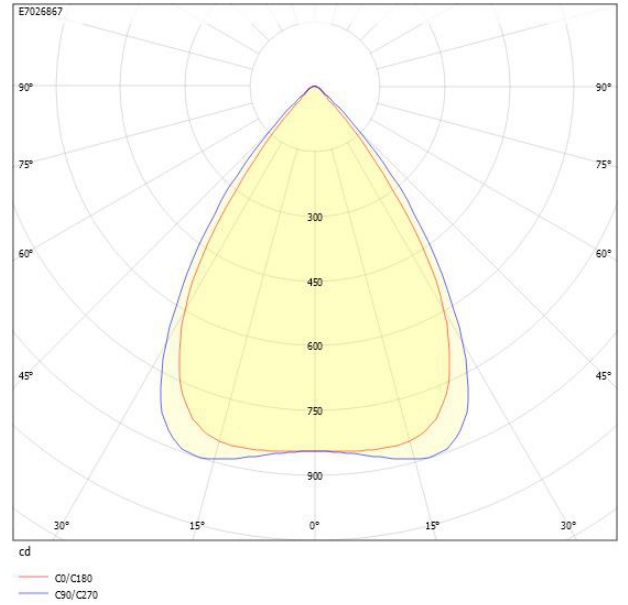

Mått ritning

Ljusfördelningskurva

UGR-tabell

Beräkning av bländning enligt UGR											
p Tak	80	70	70	50	50	80	70	70	50	50	
p Vågg	60	50	30	50	30	60	50	30	50	30	
p Golv	30	20	20	20	20	30	20	20	20	20	
Rumsstorlek X	Y	Blickriktning tvärs till tvärsaxel					Blickriktning längs till tvärsaxel				
2H	2H	14.1	15.9	16.7	16.2	16.9	15.6	17.4	18.1	17.6	18.3
2H	3H	14.1	15.9	16.6	16.2	16.9	15.5	17.3	18.0	17.6	18.2
2H	4H	14.1	15.9	16.6	16.2	16.8	15.4	17.2	17.9	17.6	18.2
2H	6H	14.0	15.9	16.5	16.2	16.8	15.3	17.2	17.8	17.5	18.1
2H	8H	14.0	15.9	16.5	16.2	16.8	15.3	17.2	17.8	17.5	18.0
2H	12H	14.0	15.9	16.4	16.2	16.7	15.3	17.1	17.7	17.5	18.0
4H	2H	14.0	15.8	16.5	16.1	16.7	15.4	17.2	17.8	17.5	18.1
4H	3H	14.0	15.9	16.4	16.2	16.7	15.3	17.1	17.7	17.5	18.0
4H	4H	14.0	15.9	16.4	16.3	16.7	15.2	17.1	17.6	17.5	17.9
4H	6H	14.0	15.9	16.3	16.3	16.7	15.2	17.1	17.5	17.5	17.9
4H	8H	14.0	15.9	16.3	16.3	16.6	15.2	17.1	17.5	17.5	17.8
4H	12H	14.0	15.9	16.2	16.3	16.6	15.1	17.1	17.4	17.5	17.8
8H	4H	13.9	15.8	16.2	16.2	16.6	15.1	17.1	17.4	17.5	17.8
8H	6H	13.9	15.9	16.2	16.3	16.6	15.1	17.1	17.3	17.5	17.7
8H	8H	13.9	15.9	16.1	16.4	16.6	15.1	17.0	17.3	17.5	17.7
8H	12H	13.9	15.9	16.1	16.4	16.6	15.0	17.0	17.2	17.5	17.7
12H	4H	13.8	15.8	16.1	16.2	16.5	15.1	17.0	17.3	17.5	17.7
12H	6H	13.9	15.9	16.1	16.3	16.5	15.0	17.0	17.3	17.5	17.7
12H	8H	13.9	15.9	16.1	16.4	16.5	15.0	17.0	17.2	17.5	17.7
Variation av bakkänslighet för tvärsaxel S											
S = 1.0H		+3.4 / -5.0					+3.0 / -6.0				
S = 1.5H		+5.9 / -5.4					+5.6 / -7.1				
S = 2.0H		+7.8 / -5.9					+7.6 / -7.7				
Standardtabell		BK01					BK00				
Korrektionsfaktor		-2.1					-1.1				
Korrigerade bländningsvärden redovisade till totalt ljusflöde											