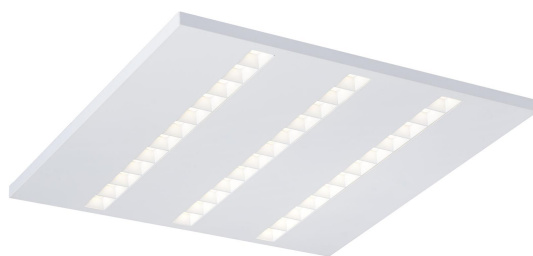

MILLI INF 3 RAD MO VIT 4K DALI

E7026867

Milli infälld är en armatur med en optik för maximal belysningskomfort med avseende på avbländning och ljusfördelning. Milli har en specifik ljusteknik med fokus på komfort och effektivitet. Kvadratiska reflektorer i kombination med högeffektiva linser placerade framför den enskilda lysdioden ger ett riktat direkt ljus med en mycket bra avskärningsvinkel. Optiken har samma färg som själva armaturen, vilket ger Milli ett harmoniskt helhetsintryck. LED-modulen är utbytbar. Monteras i undertak med synlig T-profil 600x600 mm. Levereras med 2,5 m anslutningsledning 5x0,75mm² med fri ände. Armaturen är försedd med CLO-drivdon typ DALI/Switch&Dim för extern styrning. CLO-drivdonen kompenserar för LED-ljuskällans ljusnedgång över tiden genom att öka strömmen. Det innebär att ljusflödet ur armaturen kommer vara konstant under hela livslängden. Lm/W som anges är beräknat på start/min effekten.

Ljustekniska data

Anpassad för bildskärmsarbete	Ja
Armaturljusflöde	3575 lm
Bibehållet ljusflöde vid genomsnittlig livslängd 50 000 tim (25 °C omgivning)	100 %
Flimmervärde Pst LM	0.5
Färgbeständighet (McAdam ellipse)	SDCM3
Färgtemperatur	4000 K
Färgåtergivningningsindex (CRI)	80-89
Justering av ljusflöde	Steglöst reglerbar
Ljusfördelning	Symmetrisk
Ljuskälla	LED utbytbar
Ljusuttag	Direkt
Nominell omgivande temperatur enligt IEC62722-2-1	-20...35 °C
Stroboskopeffektvärde SVM	0.4
Elektriska data	
Antal don MCB B10A	30
Antal don MCB B16A	48
Antal don MCB C10A	30
Antal don MCB C16A	48
Distortion (THD)	0.1
Driftdon	LED-drivdon konstantström
Drivdon ingår	Ja
Effekt max	25 W
Effekt medel	24 W
Effekt min.	23 W
Effektfaktor	0.9
Konstant ljusflöde (CLO)	Ja
Ljusutbyte	155 lm/W
Max. systemeffekt	25 W
Märkspänning från/till	220...240 V
Nominell ström	650 mA
Spänningstyp	AC