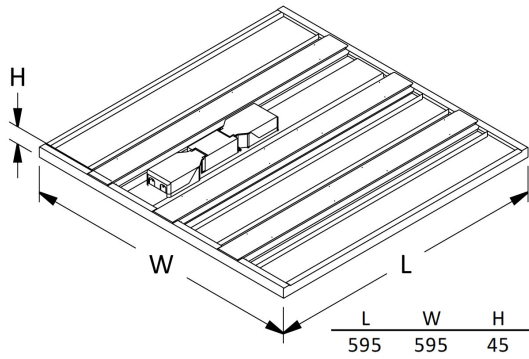

**Dimensioner (forts)**

Bredd	595 mm
Höjd/djup	45 mm
Längd	595 mm

**Tekniska data**

Bakkantsdimring	Nej
Bluetoothstyrd	Nej
Brandskydd "D"	Nej
Dimmer med tryckknapp	Nej
Dimmerfunktion saknas	Ja
Dimning DALI-2	Nej
Framkantsdimring	Nej
Integrerad dimning	Nej
Kapslingsklass (IP)	IP20
Skyddsklass	II

**Utförande**

Anslutningstyp	Stickkontakt (Hane)
Antal poler	3
Kapslingsfärg	Vit
Ledararea.	0.75 mm <sup>2</sup>
LED-Panel	Ja
Lämplig för infällt montage	Ja
Lämplig för takmontering	Ja
Material kapsling	Stål
Med ljuskälla	Ja
Med rörelsesensor	Nej
RAL-nummer	9016
Rasterutförande	Matt
Typ av kabeldragning	Avslutning
Vikt	4.4 kg
Ytskydd hus/kapsling/stomme	Med pulverlack

## Måttritning