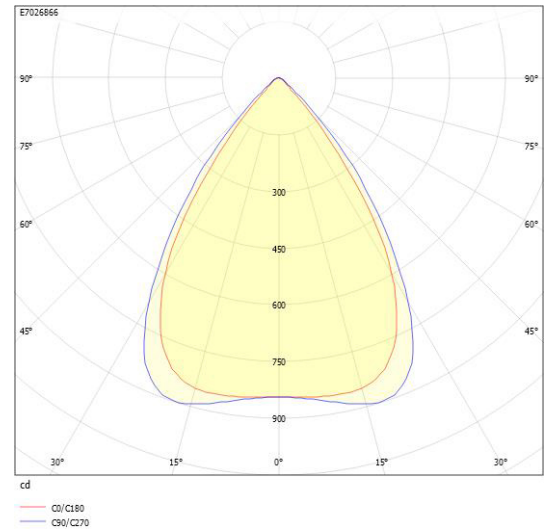

**Dimensioner (forts)**

Bredd	595 mm
Höjd/djup	45 mm
Längd	595 mm

**Tekniska data**

Bakkantsdimring	Nej
Bluetoothstyrd	Nej
Brandskydd "D"	Nej
Dimmer med tryckknapp	Nej
Dimmerfunktion saknas	Ja
Dimning DALI-2	Nej
Framkantsdimring	Nej
Integrerad dimning	Nej
Kapslingsklass (IP)	IP20
Skyddsklass	II

**Utförande**

Anslutningstyp	Stickkontakt (Hane)
Antal poler	3
Kapslingsfärg	Vit
Ledararea.	0.75 mm <sup>2</sup>
LED-Panel	Ja
Lämplig för infällt montage	Ja
Lämplig för takmontering	Ja
Material kapsling	Stål
Med ljuskälla	Ja
Med rörelsesensor	Nej
RAL-nummer	9016
Rasterutförande	Matt
Typ av kabeldragning	Avslutning
Vikt	4.4 kg
Ytskydd hus/kapsling/stomme	Med pulverlack

## Måttritning

## Ljusfördelningskurva