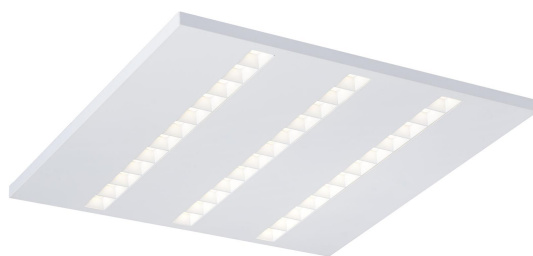

MILLI INF 3 RAD MO VIT 3K DALI

E7026864

Milli infälld är en armatur med en optik för maximal belysningskomfort med avseende på avbländning och ljusfördelning. Milli har en specifik ljusteknik med fokus på komfort och effektivitet. Kvadratiska reflektorer i kombination med högeffektiva linser placerade framför den enskilda lysdioden ger ett riktat direkt ljus med en mycket bra avskärningsvinkel. Optiken har samma färg som själva armaturen, vilket ger Milli ett harmoniskt helhetsintryck. LED-modulen är utbytbar. Monteras i undertak med synlig T-profil 600x600 mm. Levereras med 2,5 m anslutningsledning 5x0,75mm² med fri ände. Armaturen är försedd med CLO-drivdon typ DALI/Switch&Dim för extern styrning. CLO-drivdonen kompenserar för LED-ljuskällans ljusnedgång över tiden genom att öka strömmen. Det innebär att ljusflödet ur armaturen kommer vara konstant under hela livslängden. Lm/W som anges är beräknat på start/min effekten.

Ljustekniska data

Anpassad för bildskärmsarbete	Ja
Armaturljusflöde	3650 lm
Bibehållet ljusflöde vid genomsnittlig livslängd 50 000 tim (25 °C omgivning)	100 %
Flimmervärde Pst LM	0.5
Färgbeständighet (McAdam ellipse)	SDCM3
Färgtemperatur	3000 K
Färgåtergivningningsindex (CRI)	80-89
Justering av ljusflöde	Steglöst reglerbar
Ljusfördelning	Symmetrisk
Ljuskälla	LED utbytbar
Ljusuttag	Direkt
Nominell omgivande temperatur enligt IEC62722-2-1	-20...35 °C
Stroboskopeffektvärde SVM	0.4
Elektriska data	
Antal don MCB B10A	30
Antal don MCB B16A	48
Antal don MCB C10A	30
Antal don MCB C16A	48
Distortion (THD)	0.1
Driftdon	LED-drivdon konstantström
Drivdon ingår	Ja
Effekt medel	26 W
Effekt slut	27 W
Effekt start	25 W
Effektfaktor	0.9
Konstant ljusflöde (CLO)	Ja
Ljusutbyte	146 lm/W
Max. systemeffekt	27 W
Märkspänning från/till	220...240 V
Nominell ström	700 mA
Spänningstyp	AC