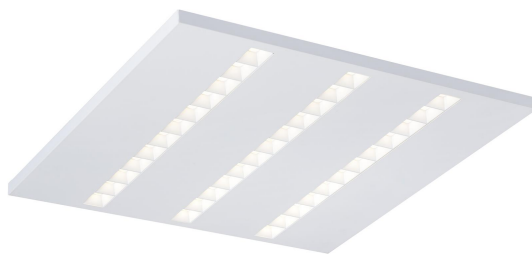

MILLI INF 3 RAD MO VIT 3K DALI

E7026864

Milli infälld är en armatur med en optik för maximal belysningskomfort med avseende på avbländning och ljusfördelning. Milli har en specifik ljus teknik med fokus på komfort och effektivitet. Kvadratiska reflektorer i kombination med högeffektiva linser placerade framför den enskilda lysdioden ger ett riktat direkt ljus med en mycket bra avskärmningsvinkel. Optiken har samma färg som själva armaturen, vilket ger Milli ett harmoniskt helhetsintryck. LED-modulen är utbytbar. Monteras i undertak med synlig T-profil 600x600 mm. Levereras med 2,5 m anslutningsledning 5x0,75mm² med fri ände. Armaturen är försedd med CLO-drivdon typ DALI/Switch&Dim för extern styrning. CLO-drivdonen kompenserar för LED-ljuskällans ljusnedgång över tiden genom att öka strömmen. Det innebär att ljusflödet ur armaturen kommer vara konstant under hela livslängden. Lm/W som anges är beräknat på start/min effekten.

Ljustekniska data

Anpassad för bildskärmsarbete	Ja
Armaturljusflöde	3650 lm
Flimmervärde Pst LM	0.5
Färgbeständighet (McAdam ellipse)	SDCM3
Färgtemperatur	3000 K
Färgåtergivningindex (CRI)	80-89
Ljusfärg	Vit
Ljusfördelning	Symmetrisk
Ljuskälla	LED utbytbar
Ljusuttag	Direkt
Nominell livstid L100/B50 vid 25 °C	50000 h
Nominell livstid L80/B10 vid 25 °C	100000 h
Stroboskopeffektvärde SVM	0.4