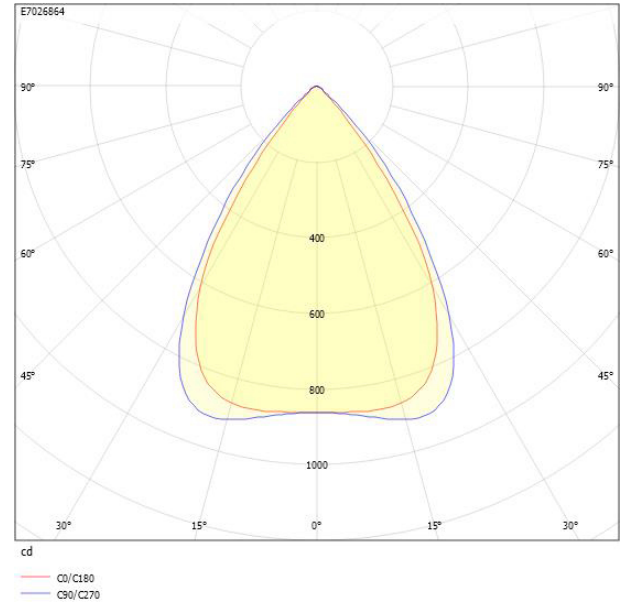

Måttritning

Ljusfördelningskurva

UGR-tabell

Beräkning av bländning enligt UGR											
p Tak	80	70	70	50	50	80	70	70	50	50	
p Vägg	60	50	30	50	30	60	50	30	50	30	
p Golv	30	20	20	20	20	30	20	20	20	20	
Rumsstorlek X	Y	Blickriktning tvärs till tvärsaxel					Blickriktning längs till tvärsaxel				
2H	2H	14.2	16.0	16.8	16.3	17.0	15.6	17.4	18.2	17.7	18.4
2H	3H	14.2	16.0	16.7	16.3	16.9	15.5	17.4	18.0	17.6	18.3
2H	4H	14.1	16.0	16.6	16.3	16.9	15.5	17.3	18.0	17.6	18.2
2H	6H	14.1	16.0	16.6	16.3	16.9	15.4	17.3	17.9	17.6	18.2
2H	8H	14.1	16.0	16.5	16.3	16.8	15.4	17.2	17.8	17.6	18.1
2H	12H	14.1	15.9	16.5	16.3	16.8	15.3	17.2	17.8	17.6	18.1
4H	2H	14.0	15.9	16.5	16.2	16.8	15.4	17.3	17.9	17.6	18.2
4H	3H	14.0	15.9	16.5	16.3	16.8	15.3	17.2	17.8	17.6	18.1
4H	4H	14.1	16.0	16.4	16.3	16.8	15.3	17.2	17.7	17.6	18.0
4H	6H	14.1	16.0	16.4	16.4	16.7	15.3	17.2	17.6	17.6	17.9
4H	8H	14.0	16.0	16.3	16.4	16.7	15.2	17.2	17.5	17.6	17.9
4H	12H	14.0	16.0	16.3	16.4	16.7	15.2	17.1	17.5	17.6	17.9
8H	4H	14.0	15.9	16.3	16.3	16.6	15.2	17.1	17.5	17.6	17.9
8H	6H	14.0	16.0	16.2	16.4	16.6	15.2	17.1	17.4	17.6	17.8
8H	8H	14.0	16.0	16.2	16.4	16.6	15.1	17.1	17.3	17.6	17.8
8H	12H	14.0	16.0	16.2	16.5	16.6	15.1	17.1	17.3	17.6	17.8
12H	4H	13.9	15.9	16.2	16.3	16.6	15.2	17.1	17.4	17.5	17.8
12H	6H	13.9	15.9	16.2	16.4	16.6	15.1	17.1	17.3	17.6	17.8
12H	8H	14.0	15.9	16.1	16.4	16.6	15.1	17.1	17.3	17.6	17.7
Variation av bakkänslighet för tvärsaxel S											
S = 1.0H		+3.4 / -5.0					+3.0 / -6.0				
S = 1.5H		+5.9 / -5.4					+5.6 / -7.1				
S = 2.0H		+7.8 / -5.9					+7.6 / -7.7				
Standardtabell		BK01					BK00				
Korrektionsfaktor		-2.0					-1.0				
Korrigerade bländindikatorer relaterade till total ljusflöde											