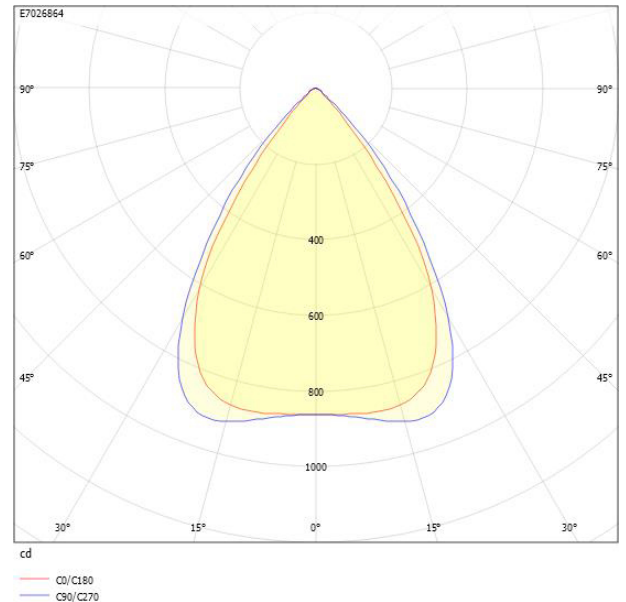

CARDI
Belysning från Elektroskandia

Måttritning

Ljusfördelningskurva

UGR-tabell

Beräkning av bländning enligt UGR													
ρ Tak	80	70	70	50	50	80	70	70	50	50			
ρ Vägg	60	50	30	50	30	60	50	30	50	30			
ρ Golv	30	20	20	20	20	30	20	20	20	20			
Rumsstorlek	X	Y	Blickriktning tvärs till tvärsaxel				Blickriktning längs till tvärsaxel						
2H	2H	14.2	16.0	16.8	16.3	17.0	15.6	17.4	18.2	17.7	18.4		
2H	3H	14.2	16.0	16.7	16.3	16.9	15.5	17.4	18.0	17.6	18.3		
2H	4H	14.1	16.0	16.6	16.3	16.9	15.5	17.3	18.0	17.6	18.2		
2H	6H	14.1	16.0	16.6	16.3	16.9	15.4	17.3	17.9	17.6	18.2		
2H	8H	14.1	16.0	16.5	16.3	16.8	15.4	17.2	17.8	17.6	18.1		
2H	12H	14.1	15.9	16.5	16.3	16.8	15.3	17.2	17.8	17.6	18.1		
4H	2H	14.0	15.9	16.5	16.2	16.8	15.4	17.3	17.9	17.6	18.2		
4H	3H	14.0	15.9	16.5	16.3	16.8	15.3	17.2	17.8	17.6	18.1		
4H	4H	14.1	16.0	16.4	16.3	16.8	15.3	17.2	17.7	17.6	18.0		
4H	6H	14.1	16.0	16.4	16.4	16.7	15.3	17.2	17.6	17.6	17.9		
4H	8H	14.0	16.0	16.3	16.4	16.7	15.2	17.2	17.5	17.6	17.9		
4H	12H	14.0	16.0	16.3	16.4	16.7	15.2	17.1	17.5	17.6	17.9		
8H	4H	14.0	15.9	16.3	16.3	16.6	15.2	17.1	17.5	17.6	17.9		
8H	6H	14.0	16.0	16.2	16.4	16.6	15.2	17.1	17.4	17.6	17.8		
8H	8H	14.0	16.0	16.2	16.4	16.6	15.1	17.1	17.3	17.6	17.8		
8H	12H	14.0	16.0	16.2	16.5	16.6	15.1	17.1	17.3	17.6	17.8		
12H	4H	13.9	15.9	16.2	16.3	16.6	15.2	17.1	17.4	17.5	17.8		
12H	6H	13.9	15.9	16.2	16.4	16.6	15.1	17.1	17.3	17.6	17.8		
12H	8H	14.0	15.9	16.1	16.4	16.6	15.1	17.1	17.3	17.6	17.7		
Variation av skärmarposition för tvärsaxel S													
S = 1,0H			+3.4	-5.0			+3.0	-6.0					
S = 1,5H			+5.9	-5.4			+5.6	-7.1					
S = 2,0H			+7.8	-5.9			+7.6	-7.7					
Standardtabell			BK01				BK00						
Korrektionsfaktor			-2.0				-1.0						
Korrigerade bländningsvärden relaterade till totalt ljusflöde													