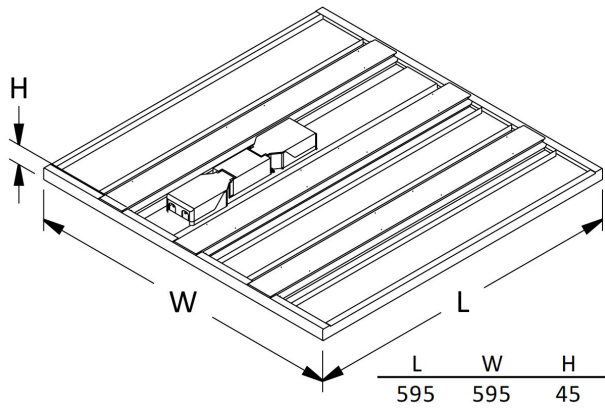

Måttritning