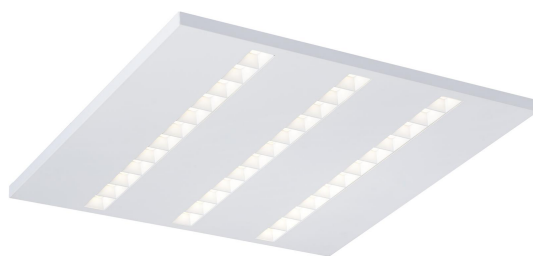

MILLI INF 3 RAD MO VIT 3K DALI

E7026864

Milli infälld är en armatur med en optik för maximal belysningskomfort med avseende på avbländning och ljusfördelning. Milli har en specifik ljusteknik med fokus på komfort och effektivitet. Kvadratiska reflektorer i kombination med högeffektiva linser placerade framför den enskilda lysdioden ger ett riktat direkt ljus med en mycket bra avskärningsvinkel. Optiken har samma färg som själva armaturen, vilket ger Milli ett harmoniskt helhetsintryck. LED-modulen är utbytbar. Monteras i undertak med synlig T-profil 600x600 mm. Levereras med 2,5 m anslutningsledning 5x0,75mm² med fri ände. Armaturen är försedd med CLO-drivdon typ DALI/Switch&Dim för extern styrning. CLO-drivdonen kompenserar för LED-ljuskällans ljusnedgång över tiden genom att öka strömmen. Det innebär att ljusflödet ur armaturen kommer vara konstant under hela livslängden. Lm/W som anges är beräknat på start/min effekten.

Ljustekniska data

Anpassad för bildskärmsarbete	Ja
Armaturljusflöde	3650 lm
Bibehållet ljusflöde vid genomsnittlig livslängd 50 000 tim (25 °C omgivning)	100 %
Flimmervärde Pst LM	0.5
Färgbeständighet (McAdam ellipse)	SDCM3
Färgtemperatur	3000 K
Färgåtergivningningsindex (CRI)	80-89
Justering av ljusflöde	Steglöst reglerbar
Ljusfördelning	Symmetrisk
Ljuskälla	LED utbyttbar
Ljusuttag	Direkt
Nominell omgivande temperatur enligt IEC62722-2-1	-20...35 °C
Stroboskopeffektvärde SVM	0.4
Elektriska data	
Antal don MCB B10A	30
Antal don MCB B16A	48
Antal don MCB C10A	30
Antal don MCB C16A	48
Distortion (THD)	0.1
Driftdon	LED-drivdon konstantström
Drivdon ingår	Ja
Effekt medel	26 W
Effekt slut	27 W
Effekt start	25 W
Effektfaktor	0.9
Konstant ljusflöde (CLO)	Ja
Ljusutbyte	146 lm/W
Max. systemeffekt	27 W
Märkspänning från/till	220...240 V
Nominell ström	700 mA
Spänningstyp	AC