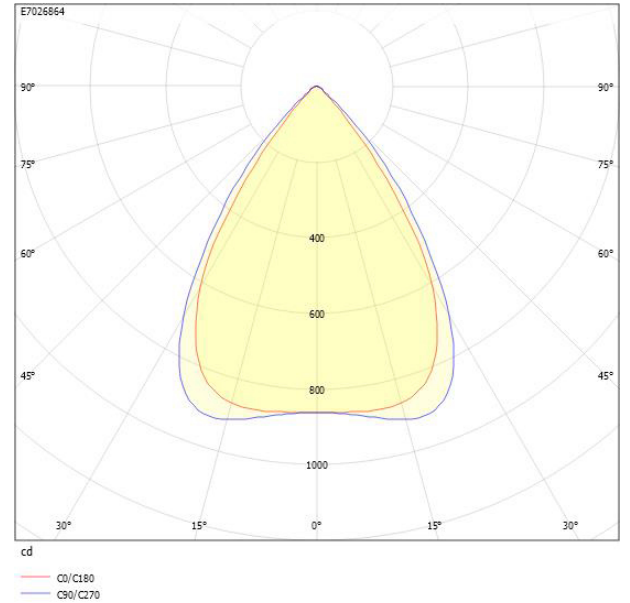

Mått ritning

Ljusfördelningskurva

UGR-tabell

Beräkning av bländning enligt UGR											
p Tak	80	70	70	50	50	80	70	70	50	50	
p Vågg	60	50	30	50	30	60	50	30	50	30	
p Golv	30	20	20	20	20	30	20	20	20	20	
Rumsstorlek X	Y	Blickriktning tvärs till tvärsaxel					Blickriktning längs till tvärsaxel				
2H	2H	14.2	16.0	16.8	16.3	17.0	15.6	17.4	18.2	17.7	18.4
2H	3H	14.2	16.0	16.7	16.3	16.9	15.5	17.4	18.0	17.6	18.3
2H	4H	14.1	16.0	16.6	16.3	16.9	15.5	17.3	18.0	17.6	18.2
2H	6H	14.1	16.0	16.6	16.3	16.9	15.4	17.3	17.9	17.6	18.2
2H	8H	14.1	16.0	16.5	16.3	16.8	15.4	17.2	17.8	17.6	18.1
2H	12H	14.1	15.9	16.5	16.3	16.8	15.3	17.2	17.8	17.6	18.1
4H	2H	14.0	15.9	16.5	16.2	16.8	15.4	17.3	17.9	17.6	18.2
4H	3H	14.0	15.9	16.5	16.3	16.8	15.3	17.2	17.8	17.6	18.1
4H	4H	14.1	16.0	16.4	16.3	16.8	15.3	17.2	17.7	17.6	18.0
4H	6H	14.1	16.0	16.4	16.4	16.7	15.3	17.2	17.6	17.6	17.9
4H	8H	14.0	16.0	16.3	16.4	16.7	15.2	17.2	17.5	17.6	17.9
4H	12H	14.0	16.0	16.3	16.4	16.7	15.2	17.1	17.5	17.6	17.9
8H	4H	14.0	15.9	16.3	16.3	16.6	15.2	17.1	17.5	17.6	17.9
8H	6H	14.0	16.0	16.2	16.4	16.6	15.2	17.1	17.4	17.6	17.8
8H	8H	14.0	16.0	16.2	16.4	16.6	15.1	17.1	17.3	17.6	17.8
8H	12H	14.0	16.0	16.2	16.5	16.6	15.1	17.1	17.3	17.6	17.8
12H	4H	13.9	15.9	16.2	16.3	16.6	15.2	17.1	17.4	17.5	17.8
12H	6H	13.9	15.9	16.2	16.4	16.6	15.1	17.1	17.3	17.6	17.8
12H	8H	14.0	15.9	16.1	16.4	16.6	15.1	17.1	17.3	17.6	17.7
Variation av bakkänslighet för tvärsaxel S											
S = 1.0H		+3.4 / -5.0					+3.0 / -6.0				
S = 1.5H		+5.9 / -5.4					+5.6 / -7.1				
S = 2.0H		+7.8 / -5.9					+7.6 / -7.7				
Standardtabell		BK01					BK00				
Korrektionsfaktor		-2.0					-1.0				
Korrigerade bländindikatorer relaterade till total ljusflöde											