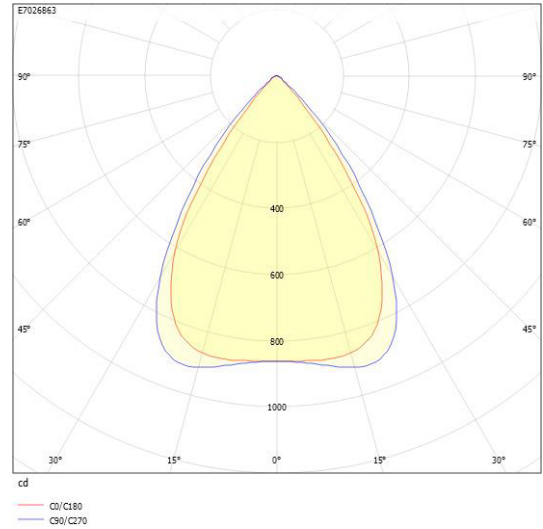

### Dimensioner (forts)

Bredd	595 mm
Höjd/djup	45 mm
Längd	595 mm

## Måttritning

## Ljusfördelningskurva