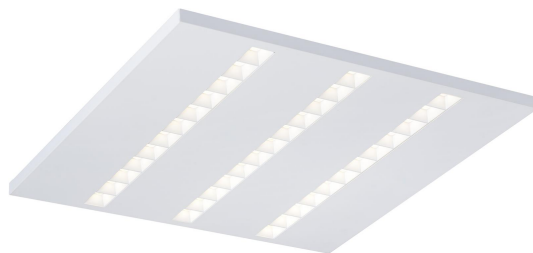

# MILLI INF 3 RAD MO VIT 3K

E7026863

Milli infälld är en armatur med en optik för maximal belysningskomfort med avseende på avbländning och ljusfördelning. Milli har en specifik ljus teknik med fokus på komfort och effektivitet. Kvadratiska reflektorer i kombination med högeffektiva linser placerade framför den enskilda lysdioden ger ett riktat direkt ljus med en mycket bra avskärningsvinkel. Optiken har samma färg som själva armaturen, vilket ger Milli ett harmoniskt helhetsintryck. LED-modulen är utbytbar. Monteras i undertak med synlig T-profil 600x600 mm. Levereras med 2,5 m anslutningsledning 3x0,75 mm<sup>2</sup> och stickpropp.

### Dimensioner (forts)

Bredd	595 mm
Höjd/djup	45 mm
Längd	595 mm

### Utförande

Anslutningstyp	Stickkontakt (Hane)
Antal poler	3
Kapslingsfärg	Vit
Ledararea.	0.75 mm <sup>2</sup>
LED-Panel	Ja
Lämplig för infällt montage	Ja
Lämplig för takmontering	Ja
Material kapsling	Stål
Med ljuskälla	Ja
Med rörelsesensor	Nej
RAL-nummer	9016
Rasterutförande	Matt
Typ av kabeldragning	Avslutning
Vikt	4.4 kg
Ytskydd hus/kapsling/stomme	Med pulverlack