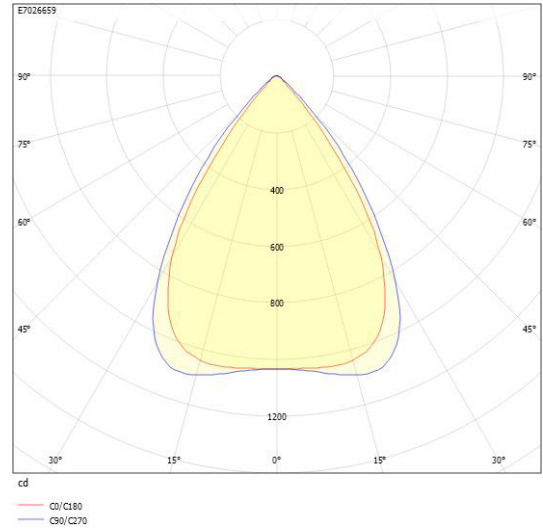

Ljusfördelningskurva

UGR-tabell

Beräkning av bländning enligt UGR												
		60	70	70	50	50	80	70	70	50	50	
ρ Tak												
ρ Vägg		60	50	30	50	30	60	50	30	50	30	
ρ Golv		30	20	20	20	20	30	20	20	20	20	
Rumsstorlek	Y	Blickriktning tvärs till tvärsavel					Blickriktning längs till tvärsavel					
X												
2H	2H	14,8	16,6	17,4	16,9	17,6	16,3	18,1	18,8	18,3	19,0	
2H	3H	14,8	16,6	17,3	16,9	17,6	16,2	18,0	18,7	18,3	18,9	
2H	4H	14,8	16,6	17,3	16,9	17,5	16,1	17,9	18,6	18,3	18,9	
2H	6H	14,7	16,6	17,2	16,9	17,5	16,0	17,8	18,5	18,2	18,8	
2H	8H	14,7	16,6	17,2	16,9	17,5	16,0	17,9	18,5	18,2	18,7	
2H	12H	14,7	16,6	17,1	16,9	17,4	16,0	17,8	18,4	18,2	18,7	
4H	2H	14,7	16,5	17,2	16,8	17,4	16,1	17,9	18,5	18,2	18,8	
4H	3H	14,7	16,6	17,1	16,9	17,4	16,0	17,8	18,4	18,2	18,7	
4H	4H	14,7	16,6	17,1	17,0	17,4	15,9	17,8	18,3	18,2	18,6	
4H	6H	14,7	16,6	17,0	17,0	17,4	15,9	17,8	18,2	18,2	18,6	
4H	8H	14,7	16,6	17,0	17,0	17,3	15,9	17,8	18,2	18,2	18,5	
4H	12H	14,7	16,6	16,9	17,0	17,3	15,8	17,8	18,1	18,2	18,5	
8H	4H	14,6	16,5	16,9	16,9	17,3	15,8	17,8	18,1	18,2	18,5	
8H	6H	14,6	16,6	16,9	17,0	17,3	15,8	17,8	18,0	18,2	18,4	
8H	8H	14,6	16,6	16,8	17,1	17,3	15,8	17,7	18,0	18,2	18,4	
8H	12H	14,6	16,6	16,8	17,1	17,3	15,7	17,7	17,9	18,2	18,4	
12H	4H	14,5	16,5	16,8	16,9	17,2	15,8	17,7	18,0	18,2	18,4	
12H	6H	14,6	16,6	16,8	17,0	17,2	15,7	17,7	18,0	18,2	18,4	
12H	8H	14,6	16,6	16,8	17,1	17,2	15,7	17,7	17,9	18,2	18,4	
Variation av blickdärpåsen för tvärsavel S												
S = 1,0H		+3,4 / -6,0					+3,0 / -6,0					
S = 1,5H		+5,9 / -8,4					+5,6 / -7,1					
S = 2,0H		+7,8 / -9,9					+7,6 / -7,7					
Standarttabell		BK01					BK00					
Korrektionsfaktor		-1,4					-0,4					
Korrigerade blickdärpåsen: refererade till ett ljuslida