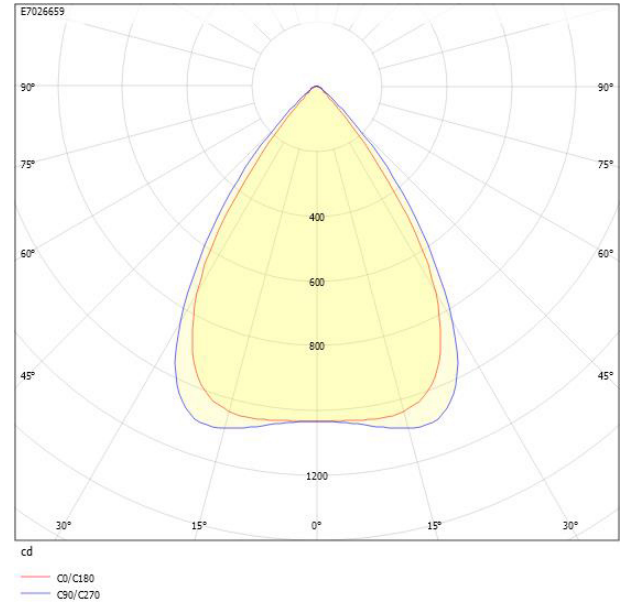

Mått ritning

Ljusfördelningskurva

UGR-tabell

Beräkning av bländning enligt UGR											
p Tak	80	70	70	50	50	80	70	70	50	50	
p Vågg	60	50	30	50	30	60	50	30	50	30	
p Golv	30	20	20	20	20	30	20	20	20	20	
Rumsstorlek X	Y	Blickriktning tvärs till tvärsaxel					Blickriktning längs till tvärsaxel				
2H	2H	14.8	16.6	17.4	16.9	17.6	16.3	18.1	18.8	18.3	19.0
2H	3H	14.8	16.6	17.3	16.9	17.6	16.2	18.0	18.7	18.3	18.9
2H	4H	14.8	16.6	17.3	16.9	17.5	16.1	17.9	18.6	18.3	18.9
2H	6H	14.7	16.6	17.2	16.9	17.5	16.0	17.9	18.5	18.2	18.8
2H	8H	14.7	16.6	17.2	16.9	17.5	16.0	17.9	18.5	18.2	18.7
2H	12H	14.7	16.6	17.1	16.9	17.4	16.0	17.8	18.4	18.2	18.7
4H	2H	14.7	16.5	17.2	16.8	17.4	16.1	17.9	18.5	18.2	18.8
4H	3H	14.7	16.6	17.1	16.9	17.4	16.0	17.8	18.4	18.2	18.7
4H	4H	14.7	16.6	17.1	17.0	17.4	15.9	17.8	18.3	18.2	18.6
4H	6H	14.7	16.6	17.0	17.0	17.4	15.9	17.8	18.2	18.2	18.6
4H	8H	14.7	16.6	17.0	17.0	17.3	15.9	17.8	18.2	18.2	18.5
4H	12H	14.7	16.6	16.9	17.0	17.3	15.8	17.8	18.1	18.2	18.5
8H	4H	14.6	16.5	16.9	16.9	17.3	15.8	17.8	18.1	18.2	18.5
8H	6H	14.6	16.6	16.9	17.0	17.3	15.8	17.8	18.0	18.2	18.4
8H	8H	14.6	16.6	16.8	17.1	17.3	15.8	17.7	18.0	18.2	18.4
8H	12H	14.6	16.6	16.8	17.1	17.3	15.7	17.7	17.9	18.2	18.4
12H	4H	14.5	16.5	16.8	16.9	17.2	15.8	17.7	18.0	18.2	18.4
12H	6H	14.6	16.6	16.8	17.0	17.2	15.7	17.7	18.0	18.2	18.4
12H	8H	14.6	16.6	16.8	17.1	17.2	15.7	17.7	17.9	18.2	18.4
Variation av blickriktning för tvärsaxel S											
S = 1.0H		+3.4 / -5.0					+3.0 / -6.0				
S = 1.5H		+5.9 / -5.4					+5.6 / -7.1				
S = 2.0H		+7.8 / -5.9					+7.6 / -7.7				
Standardtabell		BK01					BK00				
Korrektionsfaktor		-1.4					-0.4				
Korrigerade bländningsvärden redovisade till totalt ljusflöde											