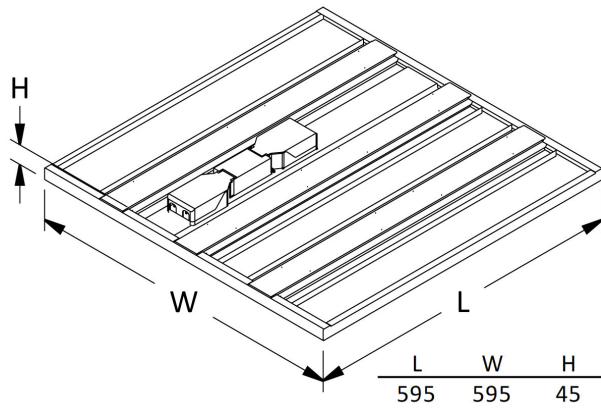

# MILLI INF 3 RAD HO VIT 4K

E7026659

Milli infälld är en armatur med en optik för maximal belysningskomfort med avseende på avbländning och ljusfördelning. Milli har en specifik ljusteknik med fokus på komfort och effektivitet. Kvadratiska reflektorer i kombination med högeffektiva linser placerade framför den enskilda lysdioden ger ett riktat direkt ljus med en mycket bra avskärningsvinkel. Optiken har samma färg som själva armaturen, vilket ger Milli ett harmoniskt helhetsintryck. LED-modulen är utbytbar. Monteras i undertak med synlig T-profil 600x600 mm. Levereras med 2,5 m anslutningsledning 3x0,75 mm<sup>2</sup> och stickpropp.

Bredd	595 mm
Höjd/djup	45 mm
Längd	595 mm
Bakkantsdimring	Nej
Bluetoothstyrd	Nej
Brandskydd "D"	Nej
Dimmer med tryckknapp	Nej
Dimmerfunktion saknas	Ja
Dimning DALI-2	Nej
Framkantsdimring	Nej
Integrerad dimning	Nej
Kapslingsklass (IP)	IP20
Skyddsklass	II
Anslutningstyp	Stickkontakt (Hane)
Antal poler	3
Kapslingsfärg	Vit
Ledararea.	0.75 mm <sup>2</sup>
LED-Panel	Ja
Lämplig för infällt montage	Ja
Lämplig för takmontering	Ja
Material kapsling	Stål
Med ljuskälla	Ja
Med rörelsesensor	Nej
RAL-nummer	9016
Rasterutförande	Matt
Typ av kabeldragning	Avslutning
Vikt	4.4 kg
Ytskydd hus/kapsling/stomme	Med pulverlack

## Måttritning