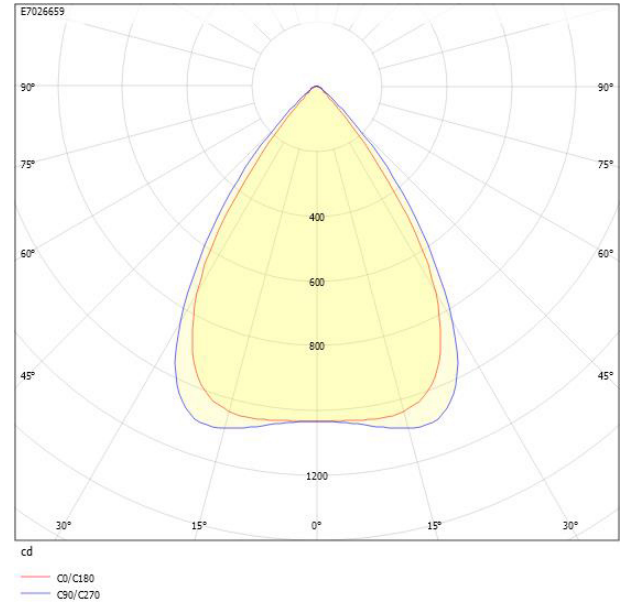

Måttritning

Ljusfördelningskurva

UGR-tabell

Beräkning av bländning enligt UGR												
p Tak	80	70	70	50	50	80	70	70	50	50		
p Vågg	60	50	30	50	30	60	50	30	50	30		
p Golv	30	20	20	20	20	30	20	20	20	20		
Rumsstorlek	X	Y	Blickriktning tvärs till tvärsaxel					Blickriktning längs till tvärsaxel				
2H	2H	14.8	16.6	17.4	16.9	17.6	16.3	18.1	18.8	18.3	19.0	
2H	3H	14.8	16.6	17.3	16.9	17.6	16.2	18.0	18.7	18.3	18.9	
2H	4H	14.8	16.6	17.3	16.9	17.5	16.1	17.9	18.6	18.3	18.9	
2H	6H	14.7	16.6	17.2	16.9	17.5	16.0	17.9	18.5	18.2	18.8	
2H	8H	14.7	16.6	17.2	16.9	17.5	16.0	17.9	18.5	18.2	18.7	
2H	12H	14.7	16.6	17.1	16.9	17.4	16.0	17.8	18.4	18.2	18.7	
4H	2H	14.7	16.5	17.2	16.8	17.4	16.1	17.9	18.5	18.2	18.8	
4H	3H	14.7	16.6	17.1	16.9	17.4	16.0	17.8	18.4	18.2	18.7	
4H	4H	14.7	16.6	17.1	17.0	17.4	15.9	17.8	18.3	18.2	18.6	
4H	6H	14.7	16.6	17.0	17.0	17.4	15.9	17.8	18.2	18.2	18.6	
4H	8H	14.7	16.6	17.0	17.0	17.3	15.9	17.8	18.2	18.2	18.5	
4H	12H	14.7	16.6	16.9	17.0	17.3	15.8	17.8	18.1	18.2	18.5	
8H	4H	14.6	16.5	16.9	16.9	17.3	15.8	17.8	18.1	18.2	18.5	
8H	6H	14.6	16.6	16.9	17.0	17.3	15.8	17.8	18.0	18.2	18.4	
8H	8H	14.6	16.6	16.8	17.1	17.3	15.8	17.7	18.0	18.2	18.4	
8H	12H	14.6	16.6	16.8	17.1	17.3	15.7	17.7	17.9	18.2	18.4	
12H	4H	14.5	16.5	16.8	16.9	17.2	15.8	17.7	18.0	18.2	18.4	
12H	6H	14.6	16.6	16.8	17.0	17.2	15.7	17.7	18.0	18.2	18.4	
12H	8H	14.6	16.6	16.8	17.1	17.2	15.7	17.7	17.9	18.2	18.4	
Variation av blickriktning för tvärsaxel S												
S = 1.0H				+3.4 / -5.0					+3.0 / -6.0			
S = 1.5H				+5.9 / -5.4					+5.6 / -7.1			
S = 2.0H				+7.8 / -5.9					+7.6 / -7.7			
Standardtabell				BK01					BK00			
Korrektionsfaktor				-1.4					-0.4			
Korrigerade bländningsvärden redovisade till totalt ljusflöde												