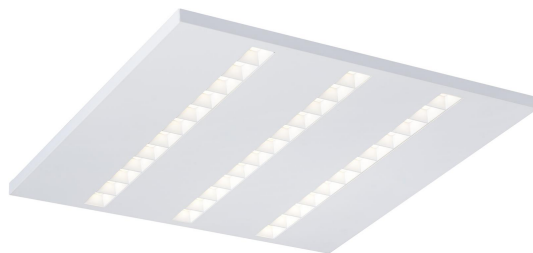

# MILLI INF 3 RAD HO VIT 4K

E7026659

Milli infälld är en armatur med en optik för maximal belysningskomfort med avseende på avbländning och ljusfördelning. Milli har en specifik ljusteknik med fokus på komfort och effektivitet. Kvadratiska reflektorer i kombination med högeffektiva linser placerade framför den enskilda lysdioden ger ett riktat direkt ljus med en mycket bra avskärningsvinkel. Optiken har samma färg som själva armaturen, vilket ger Milli ett harmoniskt helhetsintryck. LED-modulen är utbytbar. Monteras i undertak med synlig T-profil 600x600 mm. Levereras med 2,5 m anslutningsledning 3x0,75 mm<sup>2</sup> och stickpropp.

Bredd	595 mm
Höjd/djup	45 mm
Längd	595 mm
Bakkantsdimring	Nej
Bluetoothstyrd	Nej
Brandskydd "D"	Nej
Dimmer med tryckknapp	Nej
Dimmerfunktion saknas	Ja
Dimning DALI-2	Nej
Framkantsdimring	Nej
Integrerad dimning	Nej
Kapslingsklass (IP)	IP20
Skyddsklass	II
Anslutningstyp	Stickkontakt (Hane)
Antal poler	3
Kapslingsfärg	Vit
Ledararea.	0.75 mm <sup>2</sup>
LED-Panel	Ja
Lämplig för infällt montage	Ja
Lämplig för takmontering	Ja
Material kapsling	Stål
Med ljuskälla	Ja
Med rörelsesensor	Nej
RAL-nummer	9016
Rasterutförande	Matt
Typ av kabeldragning	Avslutning
Vikt	4.4 kg
Ytskydd hus/kapsling/stomme	Med pulverlack