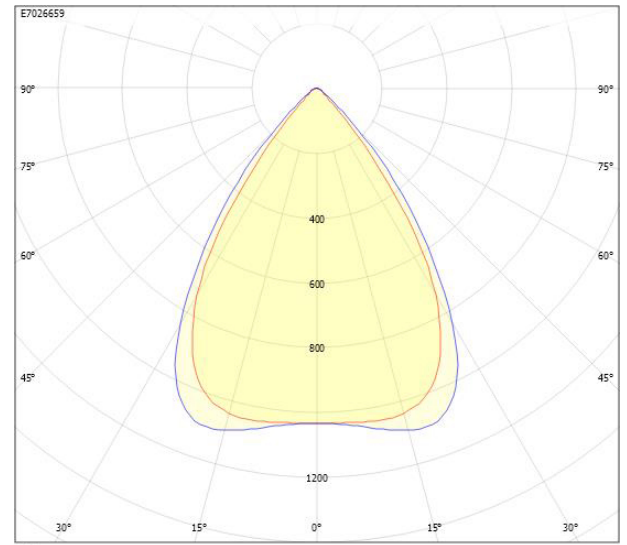

**Ljustekniska data**

Anpassad för bildskärmsarbete	Ja
Armaturljusflöde	4375 lm
Bibehållet ljusflöde vid genomsnittlig livslängd 100 000 tim (25 °C omgivning)	80 %
Bibehållet ljusflöde vid genomsnittlig livslängd 50 000 tim (25 °C omgivning)	90 %
Flimmervärde Pst LM	0.5
Färgbeständighet (McAdam ellipse)	SDCM3
Färgtemperatur	4000 K
Färgåtergivningningsindex (CRI)	80-89
Justering av ljusflöde	Nej
Ljusfördelning	Symmetrisk
Ljuskälla	LED utbytbart
Ljusuttag	Direkt
Nominell omgivande temperatur enligt IEC62722-2-1	-20...35 °C
Stroboskopeffektvärde SVM	0.4
<b>Elektriska data</b>	
Antal don MCB B10A	15
Antal don MCB B16A	25
Antal don MCB C10A	25
Antal don MCB C16A	40
Distortion (THD)	0.1
Driftdon	LED-drivdon konstantström
Drivdon ingår	Ja
Effektfaktor	0.95
Konstant ljusflöde (CLO)	Nej
Ljusutbyte	155 lm/W
Max. systemeffekt	28 W
Märkspänning från/till	220...240 V
Nominell ström	750 mA
Spänningstyp	AC
Utbytbart drivdon	Ja

Bredd	595 mm
Höjd/djup	45 mm
Längd	595 mm
Bakkantsdimring	Nej
Bluetoothstyrd	Nej
Brandskydd "D"	Nej
Dimmer med tryckknapp	Nej
Dimmerfunktion saknas	Ja
Dimning DALI-2	Nej
Framkantsdimring	Nej
Integrerad dimning	Nej
Kapslingsklass (IP)	IP20
Skyddsklass	II
Anslutningstyp	Stickkontakt (Hane)
Antal poler	3
Kapslingsfärg	Vit
Ledararea.	0.75 mm <sup>2</sup>
LED-Panel	Ja
Lämplig för infällt montage	Ja
Lämplig för takmontering	Ja
Material kapsling	Stål
Med ljuskälla	Ja
Med rörelsesensor	Nej
RAL-nummer	9016
Rasterutförande	Matt
Typ av kabeldragning	Avslutning
Vikt	4.4 kg
Ytskydd hus/kapsling/stomme	Med pulverlack

## Måttritning

## Ljusfördelningskurva

cd  
 — C0/C180  
 — C90/C270