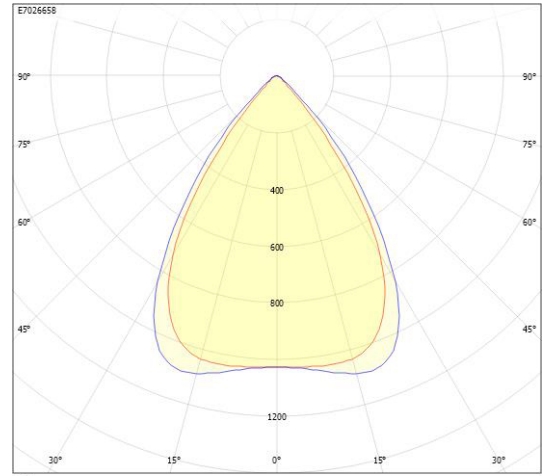

Ljusfördelningskurva

cd
— C0/C180
— C90/C270

UGR-tabell

Beräkning av bländning enligt UGR												
		60	70	70	50	50	80	70	70	50	50	
ρ Tak												
ρ Vägg		60	50	30	50	30	60	50	30	50	30	
ρ Golv		30	20	20	20	20	30	20	20	20	20	
Rumsstorlek	Y	Blickriktning tvärs till tvärsavel					Blickriktning längs till tvärsavel					
X												
2H	2H	14,8	16,6	17,4	16,9	17,6	16,2	18,0	18,8	18,3	19,0	
2H	3H	14,8	16,6	17,3	16,9	17,5	16,1	18,0	18,7	18,2	18,9	
2H	4H	14,8	16,6	17,3	16,9	17,5	16,1	17,9	18,6	18,2	18,8	
2H	6H	14,7	16,6	17,2	16,9	17,5	16,0	17,9	18,5	18,1	18,8	
2H	8H	14,7	16,6	17,1	16,9	17,4	16,0	17,9	18,4	18,2	18,7	
2H	12H	14,7	16,6	17,1	16,9	17,4	16,0	17,8	18,4	18,2	18,7	
4H	2H	14,7	16,5	17,1	16,8	17,4	16,0	17,9	18,5	18,2	18,8	
4H	3H	14,7	16,5	17,1	16,9	17,4	16,0	17,8	18,4	18,2	18,7	
4H	4H	14,7	16,6	17,0	16,9	17,4	15,9	17,8	18,3	18,2	18,6	
4H	6H	14,7	16,6	17,0	17,0	17,4	15,9	17,8	18,2	18,2	18,6	
4H	8H	14,7	16,6	16,9	17,0	17,3	15,8	17,8	18,1	18,2	18,5	
4H	12H	14,6	16,6	16,9	17,0	17,3	15,8	17,8	18,1	18,2	18,5	
8H	4H	14,6	16,5	16,9	16,9	17,2	15,8	17,7	18,1	18,2	18,5	
8H	6H	14,6	16,6	16,8	17,0	17,3	15,8	17,7	18,0	18,2	18,4	
8H	8H	14,6	16,6	16,8	17,0	17,3	15,7	17,7	18,0	18,2	18,4	
8H	12H	14,6	16,6	16,8	17,1	17,2	15,7	17,7	17,9	18,2	18,4	
12H	4H	14,5	16,5	16,8	16,9	17,2	15,8	17,7	18,0	18,1	18,4	
12H	6H	14,6	16,5	16,8	17,0	17,2	15,7	17,7	17,9	18,2	18,4	
12H	8H	14,6	16,6	16,7	17,0	17,2	15,7	17,7	17,9	18,2	18,4	
Variation av blickränsningen för tvärsavel S												
S = 1,0H		+3,4 / -6,0					+3,0 / -6,0					
S = 1,5H		+5,9 / -8,4					+5,6 / -7,1					
S = 2,0H		+7,8 / -9,9					+7,6 / -7,7					
Standarttabell		BK01					BK00					
Korrektionsfaktor		-1,4					-0,4					
Korrigerade blickränsningar redovisade till högst fjuntide