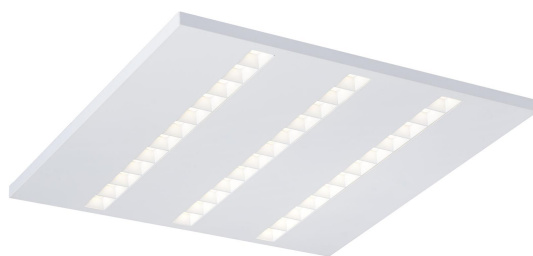

MILLI INF 3 RAD HO VIT 3K

E7026658

Milli infälld är en armatur med en optik för maximal belysningskomfort med avseende på avbländning och ljusfördelning. Milli har en specifik ljusteknik med fokus på komfort och effektivitet. Kvadratiska reflektorer i kombination med högeffektiva linser placerade framför den enskilda lysdioden ger ett riktat direkt ljus med en mycket bra avskärningsvinkel. Optiken har samma färg som själva armaturen, vilket ger Milli ett harmoniskt helhetsintryck. LED-modulen är utbytbar. Monteras i undertak med synlig T-profil 600x600 mm. Levereras med 2,5 m anslutningsledning 3x0,75 mm² och stickpropp.

Bredd	595 mm
Höjd/djup	45 mm
Längd	595 mm
Bakkantsdimring	Nej
Bluetoothstyrd	Nej
Brandskydd "D"	Nej
Dimmer med tryckknapp	Nej
Dimmerfunktion saknas	Ja
Dimning DALI-2	Nej
Framkantsdimring	Nej
Integrerad dimning	Nej
Kapslingsklass (IP)	IP20
Skyddsklass	II
Anslutningstyp	Stickkontakt (Hane)
Antal poler	3
Kapslingsfärg	Vit
Ledararea.	0.75 mm ²
LED-Panel	Ja
Lämplig för infällt montage	Ja
Lämplig för takmontering	Ja
Material kapsling	Stål
Med ljuskälla	Ja
Med rörelsesensor	Nej
RAL-nummer	9016
Rasterutförande	Matt
Typ av kabeldragning	Avslutning
Vikt	4.4 kg
Ytskydd hus/kapsling/stomme	Med pulverlack