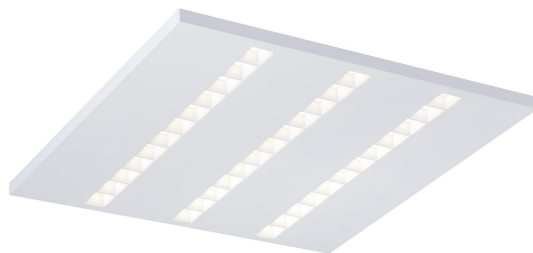

MILLI INF 3 RAD HO VIT 3K

E7026658

Milli infälld är en armatur med en optik för maximal belysningskomfort med avseende på avbländning och ljusfördelning. Milli har en specifik ljusteknik med fokus på komfort och effektivitet. Kvadratiska reflektorer i kombination med högeffektiva linser placerade framför den enskilda lysdioden ger ett riktat direkt ljus med en mycket bra avskärningsvinkel. Optiken har samma färg som själva armaturen, vilket ger Milli ett harmoniskt helhetsintryck. LED-modulen är utbytbar. Monteras i undertak med synlig T-profil 600x600 mm. Levereras med 2,5 m anslutningsledning 3x0,75 mm² och stickpropp.

Ljustekniska data

Anpassad för bildskärmsarbete	Ja
Armaturljusflöde	4350 lm
Bibehållet ljusflöde vid genomsnittlig livslängd 100 000 tim (25 °C omgivning)	80 %
Bibehållet ljusflöde vid genomsnittlig livslängd 50 000 tim (25 °C omgivning)	90 %
Flimmervärde Pst LM	0.5
Färgbeständighet (McAdam ellipse)	SDCM3
Färgtemperatur	3000 K
Färgåtergivningsindex (CRI)	80-89
Justering av ljusflöde	Nej
Ljusfördelning	Symmetrisk
Ljuskälla	LED utbytbar
Ljustuttag	Direkt
Nominell omgivande temperatur enligt IEC62722-2-1	-20...35 °C
Stroboskopeffektvärde SVM	0.4
Elektriska data	
Antal don MCB B10A	15
Antal don MCB B16A	25
Antal don MCB C10A	25
Antal don MCB C16A	40
Distortion (THD)	0.1
Driftdon	LED-drivdon konstantström
Drivdon ingår	Ja
Effektfaktor	0.95
Konstant ljusflöde (CLO)	Nej
Ljusutbyte	146 lm/W
Max. systemeffekt	30 W
Märkspänning från/till	220...240 V
Nominell ström	800 mA
Spänningstyp	AC
Utbytbar drivdon	Ja

Utförande

Anslutningstyp	Stickkontakt (Hane)
Antal poler	3
Kapslingsfärg	Vit
Ledararea.	0.75 mm ²
LED-Panel	Ja
Lämplig för infällt montage	Ja
Lämplig för takmontering	Ja
Material kapsling	Stål
Med ljuskälla	Ja
Med rörelsesensor	Nej
RAL-nummer	9016
Rasterutförande	Matt
Typ av kabeldragning	Avslutning
Vikt	4.4 kg
Ytskydd hus/kapsling/stomme	Med pulverlack