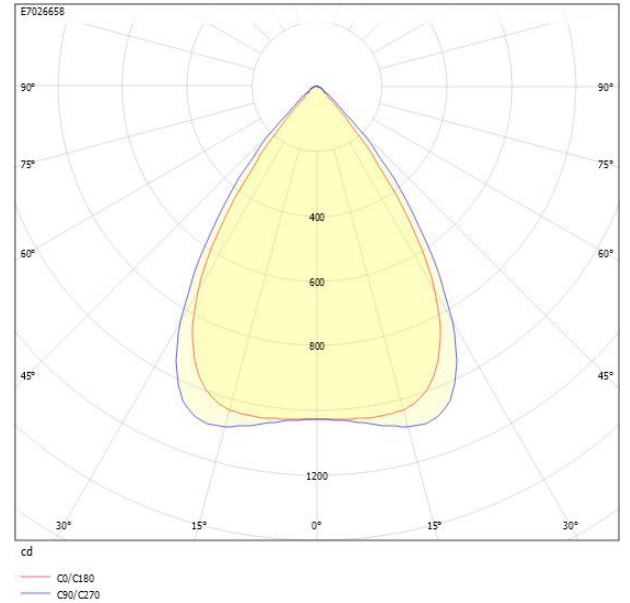

Måttritning

Ljusfördelningskurva

UGR-tabell

Beräkning av bländning enligt UGR												
p Tak	80	70	70	50	50	80	70	70	50	50		
p Vågg	60	50	30	30	50	30	50	30	50	30		
p Golv	30	20	20	20	20	30	20	20	20	20		
Rumsstorlek	X	Y	Blickriktning tvärs till tvärsaxel					Blickriktning längs till tvärsaxel				
2H	2H	14.8	16.6	17.4	16.9	17.6	16.2	18.0	18.8	18.3	19.0	
2H	3H	14.8	16.6	17.3	16.9	17.5	16.1	18.0	18.7	18.2	18.9	
2H	4H	14.8	16.6	17.3	16.9	17.5	16.1	17.9	18.6	18.2	18.8	
2H	6H	14.7	16.6	17.2	16.9	17.5	16.0	17.9	18.5	18.2	18.8	
2H	8H	14.7	16.6	17.1	16.9	17.4	16.0	17.9	18.4	18.2	18.7	
2H	12H	14.7	16.6	17.1	16.9	17.4	16.0	17.8	18.4	18.2	18.7	
4H	2H	14.7	16.5	17.1	16.8	17.4	16.0	17.9	18.5	18.2	18.8	
4H	3H	14.7	16.5	17.1	16.9	17.4	16.0	17.8	18.4	18.2	18.7	
4H	4H	14.7	16.6	17.0	16.9	17.4	15.9	17.8	18.3	18.2	18.6	
4H	6H	14.7	16.6	17.0	17.0	17.4	15.9	17.8	18.2	18.2	18.6	
4H	8H	14.7	16.6	16.9	17.0	17.3	15.8	17.8	18.1	18.2	18.5	
4H	12H	14.6	16.6	16.9	17.0	17.3	15.8	17.8	18.1	18.2	18.5	
8H	4H	14.6	16.5	16.9	16.9	17.2	15.8	17.7	18.1	18.2	18.5	
8H	6H	14.6	16.6	16.8	17.0	17.3	15.8	17.7	18.0	18.2	18.4	
8H	8H	14.6	16.6	16.8	17.0	17.3	15.7	17.7	18.0	18.2	18.4	
8H	12H	14.6	16.6	16.8	17.1	17.2	15.7	17.7	17.9	18.2	18.4	
12H	4H	14.5	16.5	16.8	16.9	17.2	15.8	17.7	18.0	18.1	18.4	
12H	6H	14.6	16.5	16.8	17.0	17.2	15.7	17.7	17.9	18.2	18.4	
12H	8H	14.6	16.6	16.7	17.0	17.2	15.7	17.7	17.9	18.2	18.4	
Variation av blickriktning för tvärsaxel S												
S = 1.0H				+3.4 / -5.0					+3.0 / -6.0			
S = 1.5H				+5.9 / -5.4					+5.6 / -7.1			
S = 2.0H				+7.8 / -5.9					+7.6 / -7.7			
Standardtabell				BK01					BK00			
Korrektionsfaktor				-1.4					-0.4			
Korrigerade bländningsvärden redovisade till totalt ljusflöde												