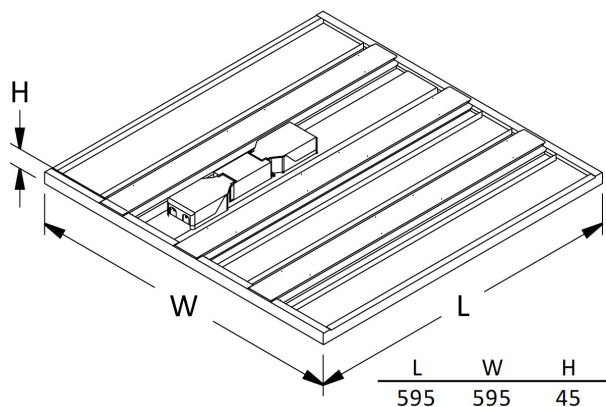

Måttritning