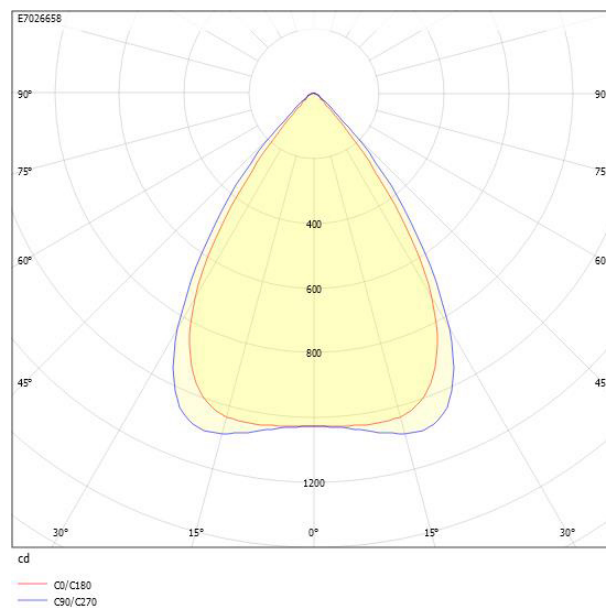

Måttritning

Ljusfördelningskurva

UGR-tabell

Beräkning av bländning enligt UGR												
p Tak	80	70	70	50	50	80	70	70	50	50		
p Vågg	60	50	30	50	30	60	50	30	50	30		
p Golv	30	20	20	20	20	30	20	20	20	20		
Rumsstorlek	X	Y	Blickriktning tvärs till tvärsaxel					Blickriktning längs till tvärsaxel				
2H	2H	14.8	16.6	17.4	16.9	17.6	16.2	18.0	18.8	18.3	19.0	
2H	3H	14.8	16.6	17.3	16.9	17.5	16.1	18.0	18.7	18.2	18.9	
2H	4H	14.8	16.6	17.3	16.9	17.5	16.1	17.9	18.6	18.2	18.8	
2H	6H	14.7	16.6	17.2	16.9	17.5	16.0	17.9	18.5	18.2	18.8	
2H	8H	14.7	16.6	17.1	16.9	17.4	16.0	17.9	18.4	18.2	18.7	
2H	12H	14.7	16.6	17.1	16.9	17.4	16.0	17.8	18.4	18.2	18.7	
4H	2H	14.7	16.5	17.1	16.8	17.4	16.0	17.9	18.5	18.2	18.8	
4H	3H	14.7	16.5	17.1	16.9	17.4	16.0	17.8	18.4	18.2	18.7	
4H	4H	14.7	16.6	17.0	16.9	17.4	15.9	17.8	18.3	18.2	18.6	
4H	6H	14.7	16.6	17.0	17.0	17.4	15.9	17.8	18.2	18.2	18.6	
4H	8H	14.7	16.6	16.9	17.0	17.3	15.8	17.8	18.1	18.2	18.5	
4H	12H	14.6	16.6	16.9	17.0	17.3	15.8	17.8	18.1	18.2	18.5	
8H	4H	14.6	16.5	16.9	16.9	17.2	15.8	17.7	18.1	18.2	18.5	
8H	6H	14.6	16.6	16.8	17.0	17.3	15.8	17.7	18.0	18.2	18.4	
8H	8H	14.6	16.6	16.8	17.0	17.3	15.7	17.7	18.0	18.2	18.4	
8H	12H	14.6	16.6	16.8	17.1	17.2	15.7	17.7	17.9	18.2	18.4	
12H	4H	14.5	16.5	16.8	16.9	17.2	15.8	17.7	18.0	18.1	18.4	
12H	6H	14.6	16.5	16.8	17.0	17.2	15.7	17.7	17.9	18.2	18.4	
12H	8H	14.6	16.6	16.7	17.0	17.2	15.7	17.7	17.9	18.2	18.4	
Variation av blickriktning för tvärsaxel S												
S = 1.0H				+3.4 / -5.0					+3.0 / -6.0			
S = 1.5H				+5.9 / -5.4					+5.6 / -7.1			
S = 2.0H				+7.8 / -5.9					+7.6 / -7.7			
Standardtabell				BK01					BK00			
Korrektionsfaktor				-1.4					-0.4			
Korrigerade bländningsvärden redovisade till totalt ljusflöde												