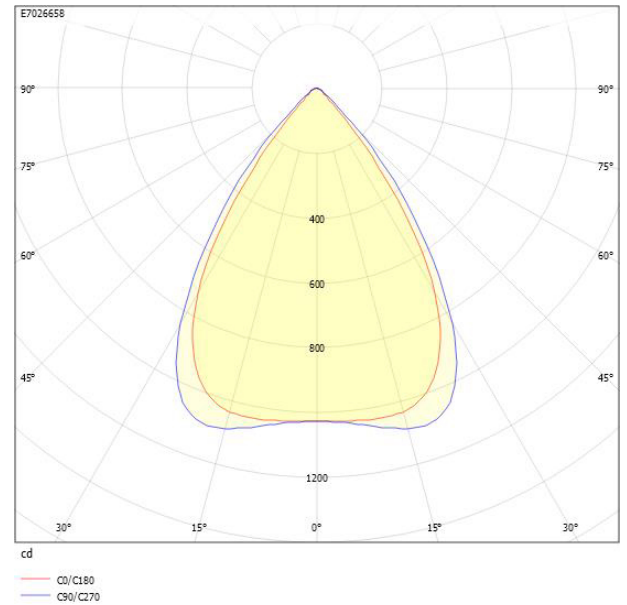

Måttritning

Ljusfördelningskurva

UGR-tabell

Beräkning av bländning enligt UGR												
p Tak	80	70	70	50	50	80	70	70	50	50		
p Vågg	60	50	30	30	50	60	50	30	50	30		
p Golv	30	20	20	20	20	30	20	20	20	20		
Rumsstorlek	X	Y	Blickriktning tvärs till tvärsaxel					Blickriktning längs till tvärsaxel				
2H	2H	14.8	16.6	17.4	16.9	17.6	16.2	18.0	18.8	18.3	19.0	
2H	3H	14.8	16.6	17.3	16.9	17.5	16.1	18.0	18.7	18.2	18.9	
2H	4H	14.8	16.6	17.3	16.9	17.5	16.1	17.9	18.6	18.2	18.8	
2H	6H	14.7	16.6	17.2	16.9	17.5	16.0	17.9	18.5	18.2	18.8	
2H	8H	14.7	16.6	17.1	16.9	17.4	16.0	17.9	18.4	18.2	18.7	
2H	12H	14.7	16.6	17.1	16.9	17.4	16.0	17.8	18.4	18.2	18.7	
4H	2H	14.7	16.5	17.1	16.8	17.4	16.0	17.9	18.5	18.2	18.8	
4H	3H	14.7	16.5	17.1	16.9	17.4	16.0	17.8	18.4	18.2	18.7	
4H	4H	14.7	16.6	17.0	16.9	17.4	15.9	17.8	18.3	18.2	18.6	
4H	6H	14.7	16.6	17.0	17.0	17.4	15.9	17.8	18.2	18.2	18.6	
4H	8H	14.7	16.6	16.9	17.0	17.3	15.8	17.8	18.1	18.2	18.5	
4H	12H	14.6	16.6	16.9	17.0	17.3	15.8	17.8	18.1	18.2	18.5	
8H	4H	14.6	16.5	16.9	16.9	17.2	15.8	17.7	18.1	18.2	18.5	
8H	6H	14.6	16.6	16.8	17.0	17.3	15.8	17.7	18.0	18.2	18.4	
8H	8H	14.6	16.6	16.8	17.0	17.3	15.7	17.7	18.0	18.2	18.4	
8H	12H	14.6	16.6	16.8	17.1	17.2	15.7	17.7	17.9	18.2	18.4	
12H	4H	14.5	16.5	16.8	16.9	17.2	15.8	17.7	18.0	18.1	18.4	
12H	6H	14.6	16.5	16.8	17.0	17.2	15.7	17.7	17.9	18.2	18.4	
12H	8H	14.6	16.6	16.7	17.0	17.2	15.7	17.7	17.9	18.2	18.4	
Variation av blickriktning för tvärsaxel S												
S = 1.0H				+3.4 / -5.0					+3.0 / -6.0			
S = 1.5H				+5.9 / -5.4					+5.6 / -7.1			
S = 2.0H				+7.8 / -5.9					+7.6 / -7.7			
Standardtabell				BK01					BK00			
Korrektionsfaktor				-1.4					-0.4			
Korrigerade bländningsvärden redovisade till totalt ljusflöde												