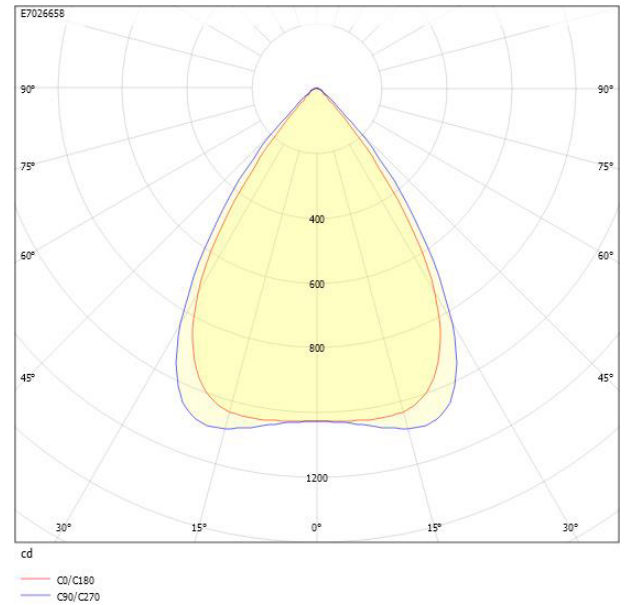

Måttritning

Ljusfördelningskurva

UGR-tabell

Beräkning av bländning enligt UGR												
p Tak	80	70	70	50	50	80	70	70	50	50		
p Vågg	60	50	30	50	30	60	50	30	50	30		
p Golv	30	20	20	20	20	30	20	20	20	20		
Rumsstorlek	X	Y	Blickriktning tvärs till tvärsaxel					Blickriktning längs till tvärsaxel				
2H	2H	14.8	16.6	17.4	16.9	17.6	16.2	18.0	18.8	18.3	19.0	
2H	3H	14.8	16.6	17.3	16.9	17.5	16.1	18.0	18.7	18.2	18.9	
2H	4H	14.8	16.6	17.3	16.9	17.5	16.1	17.9	18.6	18.2	18.8	
2H	6H	14.7	16.6	17.2	16.9	17.5	16.0	17.9	18.5	18.2	18.8	
2H	8H	14.7	16.6	17.1	16.9	17.4	16.0	17.9	18.4	18.2	18.7	
2H	12H	14.7	16.6	17.1	16.9	17.4	16.0	17.8	18.4	18.2	18.7	
4H	2H	14.7	16.5	17.1	16.8	17.4	16.0	17.9	18.5	18.2	18.8	
4H	3H	14.7	16.5	17.1	16.9	17.4	16.0	17.8	18.4	18.2	18.7	
4H	4H	14.7	16.6	17.0	16.9	17.4	15.9	17.8	18.3	18.2	18.6	
4H	6H	14.7	16.6	17.0	17.0	17.4	15.9	17.8	18.2	18.2	18.6	
4H	8H	14.7	16.6	16.9	17.0	17.3	15.8	17.8	18.1	18.2	18.5	
4H	12H	14.6	16.6	16.9	17.0	17.3	15.8	17.8	18.1	18.2	18.5	
8H	4H	14.6	16.5	16.9	16.9	17.2	15.8	17.7	18.1	18.2	18.5	
8H	6H	14.6	16.6	16.8	17.0	17.3	15.8	17.7	18.0	18.2	18.4	
8H	8H	14.6	16.6	16.8	17.0	17.3	15.7	17.7	18.0	18.2	18.4	
8H	12H	14.6	16.6	16.8	17.1	17.2	15.7	17.7	17.9	18.2	18.4	
12H	4H	14.5	16.5	16.8	16.9	17.2	15.8	17.7	18.0	18.1	18.4	
12H	6H	14.6	16.5	16.8	17.0	17.2	15.7	17.7	17.9	18.2	18.4	
12H	8H	14.6	16.6	16.7	17.0	17.2	15.7	17.7	17.9	18.2	18.4	
Variation av blickriktning för tvärsaxel S												
S = 1.0H			+3.4 / -5.0			+3.0 / -6.0						
S = 1.5H			+5.9 / -5.4			+5.6 / -7.1						
S = 2.0H			+7.8 / -5.9			+7.6 / -7.7						
Standardtabell			BK01			BK00						
Korrektionsfaktor			-1.4			-0.4						
Korrigerade bländningsvärden redovisade till totalt ljusflöde												