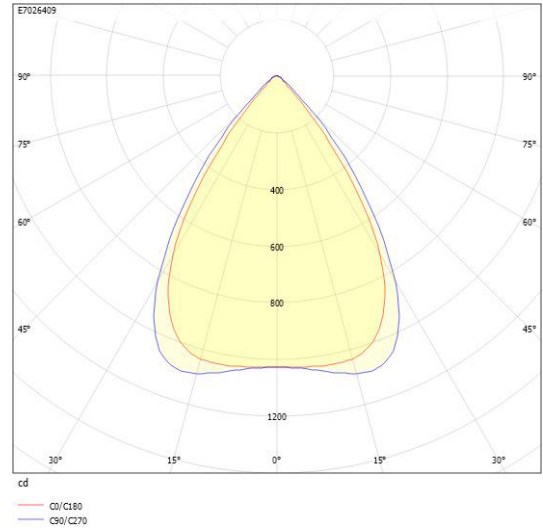

Måttritning

Ljusfördelningskurva

UGR-tabell

Beräkning av bländning enligt UGR												
		60	70	70	50	50	80	70	70	50	50	
ρ Tak												
ρ Vägg		60	50	30	50	30	60	50	30	50	30	
ρ Golv		30	20	20	20	20	30	20	20	20	20	
Rumsstorlek	Y	Blickriktning tvärs till tvärsavel					Blickriktning längs till tvärsavel					
X												
2H	2H	14,8	16,6	17,4	16,9	17,6	16,2	18,0	18,8	18,3	19,0	
2H	3H	14,8	16,6	17,3	16,9	17,5	16,1	18,0	18,7	18,2	18,9	
2H	4H	14,8	16,6	17,3	16,9	17,5	16,1	17,9	18,6	18,2	18,8	
2H	6H	14,7	16,6	17,2	16,9	17,5	16,0	17,9	18,5	18,1	18,8	
2H	8H	14,7	16,6	17,1	16,9	17,4	16,0	17,9	18,4	18,2	18,7	
2H	12H	14,7	16,6	17,1	16,9	17,4	16,0	17,8	18,4	18,2	18,7	
4H	2H	14,7	16,5	17,1	16,8	17,4	16,0	17,9	18,5	18,2	18,8	
4H	3H	14,7	16,5	17,1	16,9	17,4	16,0	17,8	18,4	18,2	18,7	
4H	4H	14,7	16,6	17,0	16,9	17,4	15,9	17,8	18,3	18,2	18,6	
4H	6H	14,7	16,6	17,0	17,0	17,4	15,9	17,8	18,2	18,2	18,6	
4H	8H	14,7	16,6	16,9	17,0	17,3	15,8	17,8	18,1	18,2	18,5	
4H	12H	14,6	16,6	16,9	17,0	17,3	15,8	17,8	18,1	18,2	18,5	
8H	4H	14,6	16,5	16,9	16,9	17,2	15,8	17,7	18,1	18,2	18,5	
8H	6H	14,6	16,6	16,8	17,0	17,3	15,8	17,7	18,0	18,2	18,4	
8H	8H	14,6	16,6	16,8	17,0	17,3	15,7	17,7	18,0	18,2	18,4	
8H	12H	14,6	16,6	16,8	17,1	17,2	15,7	17,7	17,9	18,2	18,4	
12H	4H	14,5	16,5	16,8	16,9	17,2	15,8	17,7	18,0	18,1	18,4	
12H	6H	14,6	16,5	16,8	17,0	17,2	15,7	17,7	17,9	18,2	18,4	
12H	8H	14,6	16,6	16,7	17,0	17,2	15,7	17,7	17,9	18,2	18,4	
Variation av blickdistanstjän för tvärsavel S												
S = 1,0H		+3,4 / -6,0					+3,0 / -6,0					
S = 1,5H		+5,9 / -8,4					+5,6 / -7,1					
S = 2,0H		+7,8 / -9,9					+7,6 / -7,7					
Standarttabell		BK01					BK00					
Korrigeringsfaktor		-1,4					-0,4					
Korrigerade blickdistanstjän för tvärsavel till blickriktning												