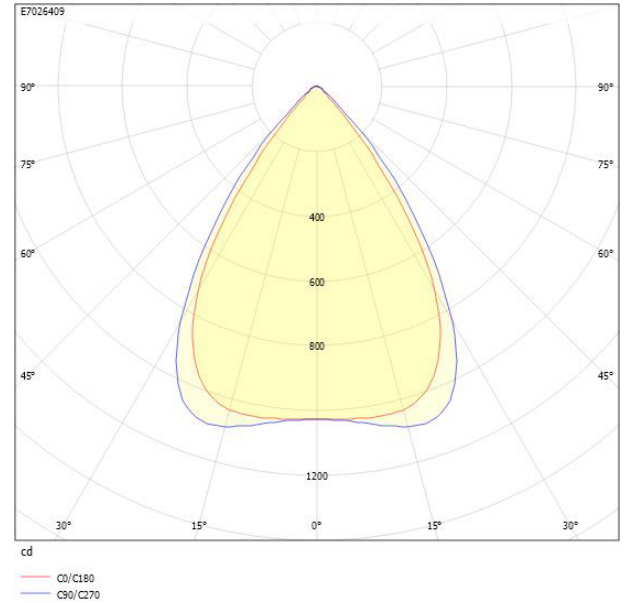

Måttritning

Ljusfördelningskurva

UGR-tabell

Beräkning av bländning enligt UGR												
p Tak	80	70	70	50	50	80	70	70	50	50		
p Vågg	60	50	30	50	30	60	50	30	50	30		
p Golv	30	20	20	20	20	30	20	20	20	20		
Rumsstorlek	X	Y	Blickriktning tvärs till tvärsaxel					Blickriktning längs till tvärsaxel				
2H	2H	14.8	16.6	17.4	16.9	17.6	16.2	18.0	18.8	18.3	19.0	
2H	3H	14.8	16.6	17.3	16.9	17.5	16.1	18.0	18.7	18.2	18.9	
2H	4H	14.8	16.6	17.3	16.9	17.5	16.1	17.9	18.6	18.2	18.8	
2H	6H	14.7	16.6	17.2	16.9	17.5	16.0	17.9	18.5	18.2	18.8	
2H	8H	14.7	16.6	17.1	16.9	17.4	16.0	17.9	18.4	18.2	18.7	
2H	12H	14.7	16.6	17.1	16.9	17.4	16.0	17.8	18.4	18.2	18.7	
4H	2H	14.7	16.5	17.1	16.8	17.4	16.0	17.9	18.5	18.2	18.8	
4H	3H	14.7	16.5	17.1	16.9	17.4	16.0	17.8	18.4	18.2	18.7	
4H	4H	14.7	16.6	17.0	16.9	17.4	15.9	17.8	18.3	18.2	18.6	
4H	6H	14.7	16.6	17.0	17.0	17.4	15.9	17.8	18.2	18.2	18.6	
4H	8H	14.7	16.6	16.9	17.0	17.3	15.8	17.8	18.1	18.2	18.5	
4H	12H	14.6	16.6	16.9	17.0	17.3	15.8	17.8	18.1	18.2	18.5	
8H	4H	14.6	16.5	16.9	16.9	17.2	15.8	17.7	18.1	18.2	18.5	
8H	6H	14.6	16.6	16.8	17.0	17.3	15.8	17.7	18.0	18.2	18.4	
8H	8H	14.6	16.6	16.8	17.0	17.3	15.7	17.7	18.0	18.2	18.4	
8H	12H	14.6	16.6	16.8	17.1	17.2	15.7	17.7	17.9	18.2	18.4	
12H	4H	14.5	16.5	16.8	16.9	17.2	15.8	17.7	18.0	18.1	18.4	
12H	6H	14.6	16.5	16.8	17.0	17.2	15.7	17.7	17.9	18.2	18.4	
12H	8H	14.6	16.6	16.7	17.0	17.2	15.7	17.7	17.9	18.2	18.4	
Variation av blickriktning för tvärsaxel S												
S = 1.0H				+3.4 / -5.0					+3.0 / -6.0			
S = 1.5H				+5.9 / -5.4					+5.6 / -7.1			
S = 2.0H				+7.8 / -5.9					+7.6 / -7.7			
Standardtabell				BK01					BK00			
Korrektionsfaktor				-1.4					-0.4			
Korrigerade bländningsvärden redovisade till totalt ljusflöde												