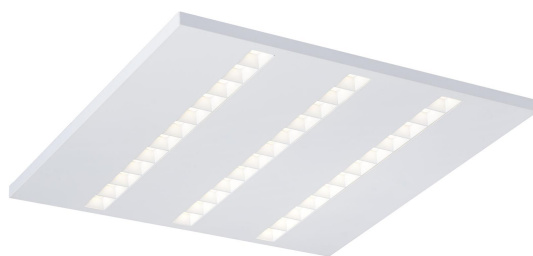

MILLI INF 3 RAD HO VIT 4K DALI

E7026409

Milli infälld är en armatur med en optik för maximal belysningskomfort med avseende på avbländning och ljusfördelning. Milli har en specifik ljusteknik med fokus på komfort och effektivitet. Kvadratiska reflektorer i kombination med högeffektiva linser placerade framför den enskilda lysdioden ger ett riktat direkt ljus med en mycket bra avskärningsvinkel. Optiken har samma färg som själva armaturen, vilket ger Milli ett harmoniskt helhetsintryck. LED-modulen är utbytbar. Monteras i undertak med synlig T-profil 600x600 mm. Levereras med 2,5 m anslutningsledning 5x0,75mm² med fri ände. Armaturen är försedd med CLO-drivdon typ DALI/Switch&Dim för extern styrning. CLO-drivdonen kompenserar för LED-ljuskällans ljusnedgång över tiden genom att öka strömmen. Det innebär att ljusflödet ur armaturen kommer vara konstant under hela livslängden. Lm/W som anges är beräknat på start/min effekten.

Ljustekniska data

Anpassad för bildskärmsarbete	Ja
Armaturljusflöde	4350 lm
Bibehållet ljusflöde vid genomsnittlig livslängd 50 000 tim (25 °C omgivning)	100 %
Flimmervärde Pst LM	0.5
Färgbeständighet (McAdam ellipse)	SDCM3
Färgtemperatur	4000 K
Färgåtergivningningsindex (CRI)	80-89
Justering av ljusflöde	Steglöst reglerbar
Ljusfördelning	Symmetrisk
Ljuskälla	LED utbytbar
Ljusuttag	Direkt
Nominell omgivande temperatur enligt IEC62722-2-1	-20...35 °C
Stroboskopeffektvärde SVM	0.4
Elektriska data	
Antal don MCB B10A	30
Antal don MCB B16A	48
Antal don MCB C10A	30
Antal don MCB C16A	48
Distortion (THD)	0.1
Driftdon	LED-drivdon konstantström
Drivdon ingår	Ja
Effekt medel	30 W
Effekt slut	32 W
Effekt start	28 W
Effektfaktor	0.9
Konstant ljusflöde (CLO)	Ja
Ljusutbyte	155 lm/W
Max. systemeffekt	32 W
Märkspänning från/till	220...240 V
Nominell ström	850 mA
Spänningstyp	AC