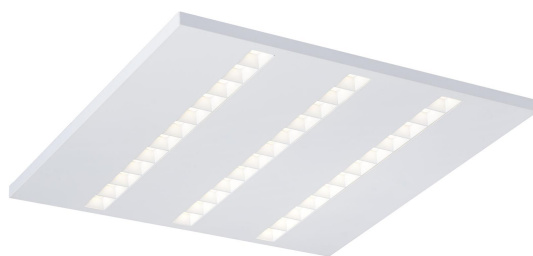

MILLI INF 3 RAD HO VIT 3K DALI

E7026407

Milli infälld är en armatur med en optik för maximal belysningskomfort med avseende på avbländning och ljusfördelning. Milli har en specifik ljusteknik med fokus på komfort och effektivitet. Kvadratiska reflektorer i kombination med högeffektiva linser placerade framför den enskilda lysdioden ger ett riktat direkt ljus med en mycket bra avskärningsvinkel. Optiken har samma färg som själva armaturen, vilket ger Milli ett harmoniskt helhetsintryck. LED-modulen är utbytbar. Monteras i undertak med synlig T-profil 600x600 mm. Levereras med 2,5 m anslutningsledning 5x0,75mm² med fri ände. Armaturen är försedd med CLO-drivdon typ DALI/Switch&Dim för extern styrning. CLO-drivdonen kompenserar för LED-ljuskällans ljusnedgång över tiden genom att öka strömmen. Det innebär att ljusflödet ur armaturen kommer vara konstant under hela livslängden. Lm/W som anges är beräknat på start/min effekten.

Ljustekniska data

Anpassad för bildskärmsarbete	Ja
Armaturljusflöde	4375 lm
Bibehållet ljusflöde vid genomsnittlig livslängd 50 000 tim (25 °C omgivning)	100 %
Flimmervärde Pst LM	0.5
Färgbeständighet (McAdam ellipse)	SDCM3
Färgtemperatur	3000 K
Färgåtergivningningsindex (CRI)	80-89
Justering av ljusflöde	Steglöst reglerbar
Ljusfördelning	Symmetrisk
Ljuskälla	LED utbytbar
Ljusuttag	Direkt
Nominell omgivande temperatur enligt IEC62722-2-1	-20...35 °C
Stroboskopeffektvärde SVM	0.4
Elektriska data	
Antal don MCB B10A	30
Antal don MCB B16A	48
Antal don MCB C10A	30
Antal don MCB C16A	48
Distortion (THD)	0.1
Driftdon	LED-drivdon konstantström
Drivdon ingår	Ja
Effekt medel	32 W
Effekt slut	34 W
Effekt start	30 W
Effektfaktor	0.9
Konstant ljusflöde (CLO)	Ja
Ljusutbyte	146 lm/W
Max. systemeffekt	34 W
Märkspänning från/till	220...240 V
Nominell ström	900 mA
Spänningstyp	AC