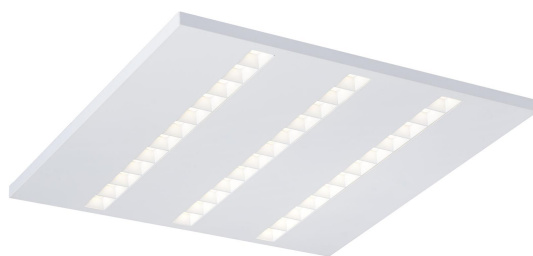

MILLI INF 3 RAD HO VIT 3K DALI

E7026407

Milli infälld är en armatur med en optik för maximal belysningskomfort med avseende på avbländning och ljusfördelning. Milli har en specifik ljusteknik med fokus på komfort och effektivitet. Kvadratiska reflektorer i kombination med högeffektiva linser placerade framför den enskilda lysdioden ger ett riktat direkt ljus med en mycket bra avskärningsvinkel. Optiken har samma färg som själva armaturen, vilket ger Milli ett harmoniskt helhetsintryck. LED-modulen är utbytbar. Monteras i undertak med synlig T-profil 600x600 mm. Levereras med 2,5 m anslutningsledning 5x0,75mm² med fri ände. Armaturen är försedd med CLO-drivdon typ DALI/Switch&Dim för extern styrning. CLO-drivdonen kompenserar för LED-ljuskällans ljusnedgång över tiden genom att öka strömmen. Det innebär att ljusflödet ur armaturen kommer vara konstant under hela livslängden. Lm/W som anges är beräknat på start/min effekten.

Ljustekniska data

Anpassad för bildskärmsarbete	Ja
Armaturljusflöde	4375 lm
Bibehållet ljusflöde vid genomsnittlig livslängd 50 000 tim (25 °C omgivning)	100 %
Flimmervärde Pst LM	0.5
Färgbeständighet (McAdam ellipse)	SDCM3
Färgtemperatur	3000 K
Färgåtergivningningsindex (CRI)	80-89
Justering av ljusflöde	Steglöst reglerbar
Ljusfördelning	Symmetrisk
Ljuskälla	LED utbytbar
Ljusuttag	Direkt
Nominell omgivande temperatur enligt IEC62722-2-1	-20...35 °C
Stroboskopeffektvärde SVM	0.4
Elektriska data	
Antal don MCB B10A	30
Antal don MCB B16A	48
Antal don MCB C10A	30
Antal don MCB C16A	48
Distortion (THD)	0.1
Driftdon	LED-drivdon konstantström
Drivdon ingår	Ja
Effekt max	34 W
Effekt medel	32 W
Effekt min.	30 W
Effektfaktor	0.9
Konstant ljusflöde (CLO)	Ja
Ljusutbyte	146 lm/W
Max. systemeffekt	34 W
Märkspänning från/till	220...240 V
Nominell ström	900 mA
Spänningstyp	AC