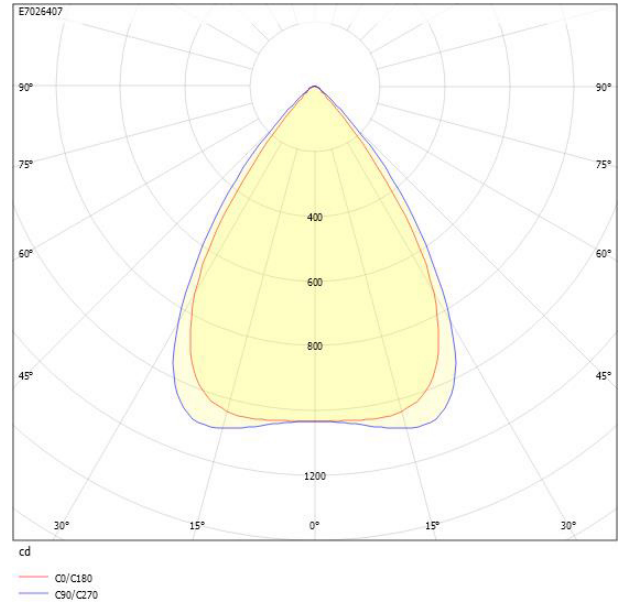

Mått ritning

Ljusfördelningskurva

UGR-tabell

Beräkning av bländning enligt UGR												
p Tak	80	70	70	50	50	80	70	70	50	50		
p Vågg	60	50	30	50	30	60	50	30	50	30		
p Golv	30	20	20	20	20	30	20	20	20	20		
Rumsstorlek	X	Y	Blickriktning tvärs till tvärsaxel					Blickriktning längs till tvärsaxel				
2H	2H	14.8	16.6	17.4	16.9	17.6	16.3	18.1	18.8	18.3	19.0	
2H	3H	14.8	16.6	17.3	16.9	17.6	16.2	18.0	18.7	18.3	18.9	
2H	4H	14.8	16.6	17.3	16.9	17.5	16.1	17.9	18.6	18.3	18.9	
2H	6H	14.7	16.6	17.2	16.9	17.5	16.0	17.9	18.5	18.2	18.8	
2H	8H	14.7	16.6	17.2	16.9	17.5	16.0	17.9	18.5	18.2	18.7	
2H	12H	14.7	16.6	17.1	16.9	17.4	16.0	17.8	18.4	18.2	18.7	
4H	2H	14.7	16.5	17.2	16.8	17.4	16.1	17.9	18.5	18.2	18.8	
4H	3H	14.7	16.6	17.1	16.9	17.4	16.0	17.8	18.4	18.2	18.7	
4H	4H	14.7	16.6	17.1	17.0	17.4	15.9	17.8	18.3	18.2	18.6	
4H	6H	14.7	16.6	17.0	17.0	17.4	15.9	17.8	18.2	18.2	18.6	
4H	8H	14.7	16.6	17.0	17.0	17.3	15.9	17.8	18.2	18.2	18.5	
4H	12H	14.7	16.6	16.9	17.0	17.3	15.8	17.8	18.1	18.2	18.5	
8H	4H	14.6	16.5	16.9	16.9	17.3	15.8	17.8	18.1	18.2	18.5	
8H	6H	14.6	16.6	16.9	17.0	17.3	15.8	17.8	18.0	18.2	18.4	
8H	8H	14.6	16.6	16.8	17.1	17.3	15.8	17.7	18.0	18.2	18.4	
8H	12H	14.6	16.6	16.8	17.1	17.3	15.7	17.7	17.9	18.2	18.4	
12H	4H	14.5	16.5	16.8	16.9	17.2	15.8	17.7	18.0	18.2	18.4	
12H	6H	14.6	16.6	16.8	17.0	17.2	15.7	17.7	18.0	18.2	18.4	
12H	8H	14.6	16.6	16.8	17.1	17.2	15.7	17.7	17.9	18.2	18.4	
Variation av blickriktning för tvärsaxel S												
S = 1.0H				+3.4 / -5.0					+3.0 / -6.0			
S = 1.5H				+5.9 / -5.4					+5.6 / -7.1			
S = 2.0H				+7.8 / -5.9					+7.6 / -7.7			
Standardtabell				BK01					BK00			
Korrektionsfaktor				-1.4					-0.4			
Korrigerade bländningsvärden redovisade till totalt ljusflöde												