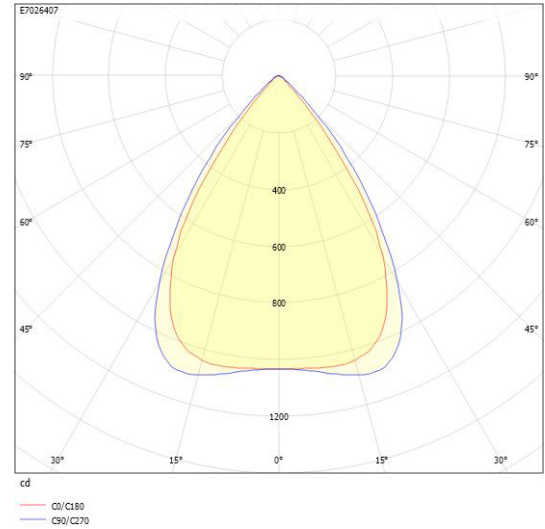

Måttritning

Ljusfördelningskurva

UGR-tabell

Beräkning av bländning enligt UGR												
		60	70	70	50	50	80	70	70	50	50	
ρ Tak												
ρ Vägg		60	50	30	50	30	60	50	30	50	30	
ρ Golv		30	20	20	20	20	30	20	20	20	20	
Rumsstorlek	Y	Blickriktning tvärs till tvärsavel					Blickriktning längs till tvärsavel					
X												
2H	2H	14.8	16.6	17.4	16.9	17.6	16.3	18.1	18.8	18.3	19.0	
2H	3H	14.8	16.6	17.3	16.9	17.6	16.2	18.0	18.7	18.3	18.9	
2H	4H	14.8	16.6	17.3	16.9	17.5	16.1	17.9	18.6	18.3	18.9	
2H	6H	14.7	16.6	17.2	16.9	17.5	16.0	17.8	18.5	18.2	18.8	
2H	8H	14.7	16.6	17.2	16.9	17.5	16.0	17.9	18.5	18.2	18.7	
2H	12H	14.7	16.6	17.1	16.9	17.4	16.0	17.8	18.4	18.2	18.7	
4H	2H	14.7	16.5	17.2	16.8	17.4	16.1	17.9	18.5	18.2	18.8	
4H	3H	14.7	16.6	17.1	16.9	17.4	16.0	17.8	18.4	18.2	18.7	
4H	4H	14.7	16.6	17.1	17.0	17.4	15.9	17.8	18.3	18.2	18.6	
4H	6H	14.7	16.6	17.0	17.0	17.4	15.9	17.8	18.2	18.2	18.6	
4H	8H	14.7	16.6	17.0	17.0	17.3	15.9	17.8	18.2	18.2	18.5	
4H	12H	14.7	16.6	16.9	17.0	17.3	15.8	17.8	18.1	18.2	18.5	
8H	4H	14.6	16.5	16.9	16.9	17.3	15.8	17.8	18.1	18.2	18.5	
8H	6H	14.6	16.6	16.9	17.0	17.3	15.8	17.8	18.0	18.2	18.4	
8H	8H	14.6	16.6	16.8	17.1	17.3	15.8	17.7	18.0	18.2	18.4	
8H	12H	14.6	16.6	16.8	17.1	17.3	15.7	17.7	17.9	18.2	18.4	
12H	4H	14.5	16.5	16.8	16.9	17.2	15.8	17.7	18.0	18.2	18.4	
12H	6H	14.6	16.6	16.8	17.0	17.2	15.7	17.7	18.0	18.2	18.4	
12H	8H	14.6	16.6	16.8	17.1	17.2	15.7	17.7	17.9	18.2	18.4	
Variation av blickdistanstjän för tvärsavel S												
S = 1.0H		+3.4 / -6.0					+3.0 / -6.0					
S = 1.5H		+5.9 / -8.4					+5.6 / -7.1					
S = 2.0H		+7.8 / -9.9					+7.6 / -7.7					
Standarttabell		BK01					BK00					
Korrigeringsfaktor		-1.4					-0.4					
Korrigerade blickdistanstjän för tvärsavel till blickriktning												