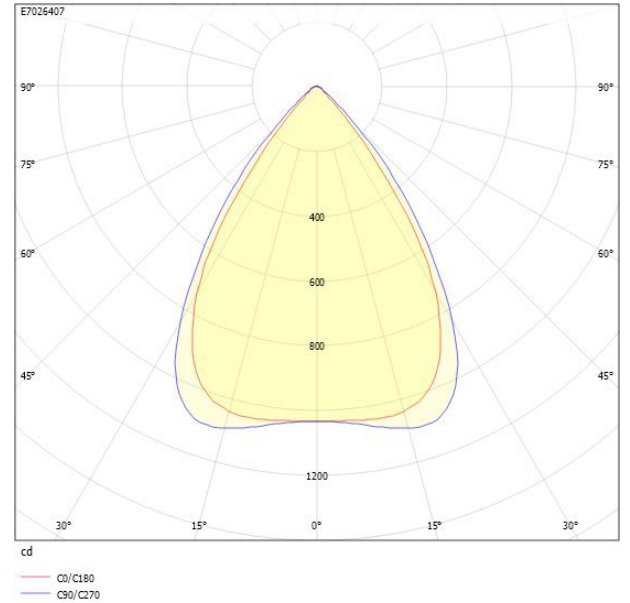

Måttritning

Ljusfördelningskurva

UGR-tabell

Beräkning av bländning enligt UGR												
p Tak	80	70	70	50	50	80	70	70	50	50		
p Vägg	60	50	30	50	30	60	50	30	50	30		
p Golv	30	20	20	20	20	30	20	20	20	20		
Rumsstorlek	X	Y	Blickriktning tvärs till tvärsaxel					Blickriktning längs till tvärsaxel				
2H	2H	14.8	16.6	17.4	16.9	17.6	16.3	18.1	18.8	18.3	19.0	
2H	3H	14.8	16.6	17.3	16.9	17.6	16.2	18.0	18.7	18.3	18.9	
2H	4H	14.8	16.6	17.3	16.9	17.5	16.1	17.9	18.6	18.3	18.9	
2H	6H	14.7	16.6	17.2	16.9	17.5	16.0	17.9	18.5	18.2	18.8	
2H	8H	14.7	16.6	17.2	16.9	17.5	16.0	17.9	18.5	18.2	18.7	
2H	12H	14.7	16.6	17.1	16.9	17.4	16.0	17.8	18.4	18.2	18.7	
4H	2H	14.7	16.5	17.2	16.8	17.4	16.1	17.9	18.5	18.2	18.8	
4H	3H	14.7	16.6	17.1	16.9	17.4	16.0	17.8	18.4	18.2	18.7	
4H	4H	14.7	16.6	17.1	17.0	17.4	15.9	17.8	18.3	18.2	18.6	
4H	6H	14.7	16.6	17.0	17.0	17.4	15.9	17.8	18.2	18.2	18.6	
4H	8H	14.7	16.6	17.0	17.0	17.3	15.9	17.8	18.2	18.2	18.5	
4H	12H	14.7	16.6	16.9	17.0	17.3	15.8	17.8	18.1	18.2	18.5	
8H	4H	14.6	16.5	16.9	16.9	17.3	15.8	17.8	18.1	18.2	18.5	
8H	6H	14.6	16.6	16.9	17.0	17.3	15.8	17.8	18.0	18.2	18.4	
8H	8H	14.6	16.6	16.8	17.1	17.3	15.8	17.7	18.0	18.2	18.4	
8H	12H	14.6	16.6	16.8	17.1	17.3	15.7	17.7	17.9	18.2	18.4	
12H	4H	14.5	16.5	16.8	16.9	17.2	15.8	17.7	18.0	18.2	18.4	
12H	6H	14.6	16.6	16.8	17.0	17.2	15.7	17.7	18.0	18.2	18.4	
12H	8H	14.6	16.6	16.8	17.1	17.2	15.7	17.7	17.9	18.2	18.4	
Variation av blickriktning för tvärsaxel S												
S = 1.0H				+3.4 / -5.0					+3.0 / -6.0			
S = 1.5H				+5.9 / -5.4					+5.6 / -7.1			
S = 2.0H				+7.8 / -5.9					+7.6 / -7.7			
Standardtabell				BK01					BK00			
Korrektionsfaktor				-1.4					-0.4			
Korrigerade bländningsvärden redovisade till totalt ljusflöde												