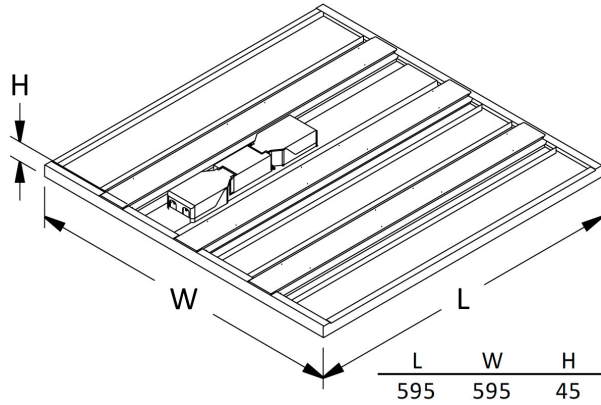

Måttritning