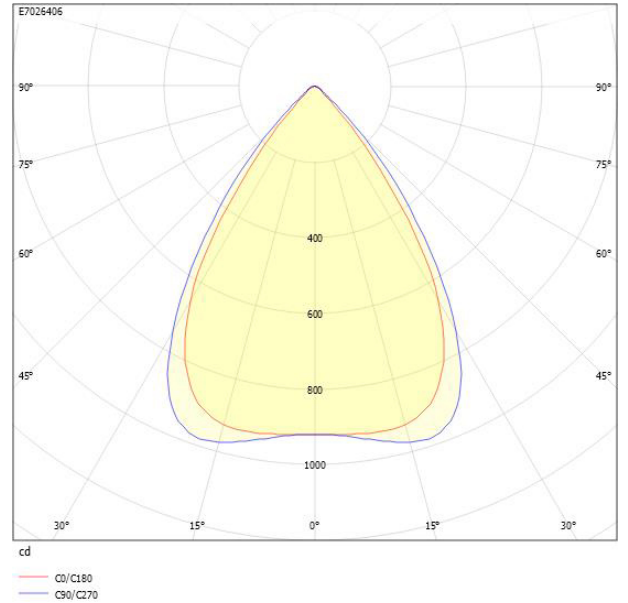

**Ljustekniska data**

Anpassad för bildskärmsarbete	Ja
Armaturljusflöde	2600 lm
Bibehållet ljusflöde vid genomsnittlig livslängd 50 000 tim (25 °C omgivning)	100 %
Flimmervärde Pst LM	0.5
Färgbeständighet (McAdam ellipse)	SDCM3
Färgtemperatur	4000 K
Färgåtergivningningsindex (CRI)	80-89
Justering av ljusflöde	Steglöst reglerbar
Ljusfördelning	Symmetrisk
Ljuskälla	LED utbyttbar
Ljusuttag	Direkt
Nominell omgivande temperatur enligt IEC62722-2-1	-20...35 °C
Stroboskopeffektvärde SVM	0.4
<b>Elektriska data</b>	
Antal don MCB B10A	30
Antal don MCB B16A	48
Antal don MCB C10A	30
Antal don MCB C16A	48
Distortion (THD)	0.1
Driftdon	LED-drivdon konstantström
Drivdon ingår	Ja
Effekt medel	18 W
Effekt slut	19 W
Effekt start	17 W
Effektfaktor	0.9
Konstant ljusflöde (CLO)	Ja
Ljusutbyte	153 lm/W
Max. systemeffekt	19 W
Märkspänning från/till	220...240 V
Nominell ström	500 mA
Spänningstyp	AC

## Måttritning

## Ljusfördelningskurva