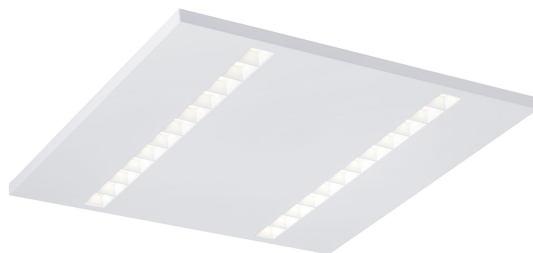

MILLI INF 2 RAD LO VIT 4K DALI

E7026406

Milli infälld är en armatur med en optik för maximal belysningskomfort med avseende på avbländning och ljusfördelning. Milli har en specifik ljusteknik med fokus på komfort och effektivitet. Kvadratiska reflektorer i kombination med högeffektiva linser placerade framför den enskilda lysdioden ger ett riktat direkt ljus med en mycket bra avskärningsvinkel. Optiken har samma färg som själva armaturen, vilket ger Milli ett harmoniskt helhetsintryck. LED-modulen är utbytbar. Monteras i undertak med synlig T-profil 600x600 mm. Levereras med 2,5 m anslutningsledning 5x0,75mm² med fri ände. Armaturen är försedd med CLO-drivdon typ DALI/Switch&Dim för extern styrning. CLO-drivdonen kompenserar för LED-ljuskällans ljusnedgång över tiden genom att öka strömmen. Det innebär att ljusflödet ur armaturen kommer vara konstant under hela livslängden. Lm/W som anges är beräknat på start/min effekten.

Ljustekniska data

Anpassad för bildskärmsarbete	Ja
Armaturljusflöde	2600 lm
Bibehållet ljusflöde vid genomsnittlig livslängd 50 000 tim (25 °C omgivning)	100 %
Flimmervärde Pst LM	0.5
Färgbeständighet (McAdam ellipse)	SDCM3
Färgtemperatur	4000 K
Färgåtergivningningsindex (CRI)	80-89
Justering av ljusflöde	Steglöst reglerbar
Ljusfördelning	Symmetrisk
Ljuskälla	LED utbytbar
Ljusuttag	Direkt
Nominell omgivande temperatur enligt IEC62722-2-1	-20...35 °C
Stroboskopeffektvärde SVM	0.4
Elektriska data	
Antal don MCB B10A	30
Antal don MCB B16A	48
Antal don MCB C10A	30
Antal don MCB C16A	48
Distortion (THD)	0.1
Driftdon	LED-drivdon konstantström
Drivdon ingår	Ja
Effekt medel	18 W
Effekt slut	19 W
Effekt start	17 W
Effektfaktor	0.9
Konstant ljusflöde (CLO)	Ja
Ljusutbyte	153 lm/W
Max. systemeffekt	19 W
Märkspänning från/till	220...240 V
Nominell ström	500 mA
Spänningstyp	AC