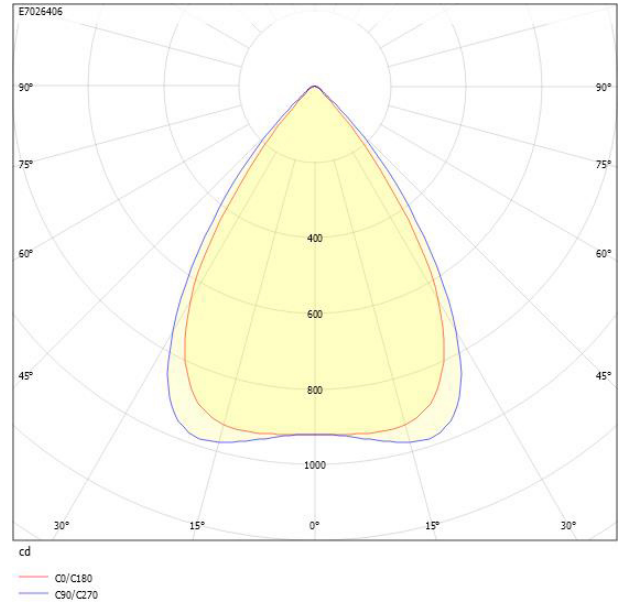

Måttritning

Ljusfördelningskurva

UGR-tabell

Beräkning av bländning enligt UGR											
p Tak	80	70	70	50	50	80	70	70	50	50	
p Vågg	60	50	30	50	30	60	50	30	50	30	
p Golv	30	20	20	20	20	30	20	20	20	20	
Rumsstorlek X	Y	Blickriktning tvärs till tvärsaxel					Blickriktning längs till tvärsaxel				
2H	2H	14.4	16.2	17.0	16.5	17.2	15.9	17.7	18.4	17.9	18.6
2H	3H	14.4	16.2	16.9	16.5	17.2	15.8	17.6	18.3	17.9	18.5
2H	4H	14.4	16.2	16.9	16.5	17.1	15.7	17.5	18.2	17.9	18.5
2H	6H	14.3	16.2	16.8	16.5	17.1	15.6	17.5	18.1	17.8	18.4
2H	8H	14.3	16.2	16.8	16.5	17.1	15.6	17.5	18.1	17.8	18.3
2H	12H	14.3	16.2	16.7	16.5	17.0	15.6	17.4	18.0	17.8	18.3
4H	2H	14.3	16.1	16.8	16.4	17.0	15.7	17.5	18.1	17.8	18.4
4H	3H	14.3	16.2	16.7	16.5	17.0	15.6	17.5	18.0	17.8	18.3
4H	4H	14.3	16.2	16.7	16.6	17.0	15.5	17.4	17.9	17.8	18.2
4H	6H	14.3	16.2	16.6	16.6	17.0	15.5	17.4	17.8	17.8	18.2
4H	8H	14.3	16.2	16.6	16.6	16.9	15.5	17.4	17.8	17.8	18.1
4H	12H	14.3	16.2	16.5	16.6	16.9	15.4	17.4	17.7	17.8	18.1
8H	4H	14.2	16.1	16.5	16.5	16.9	15.4	17.4	17.7	17.6	18.1
8H	6H	14.2	16.2	16.5	16.6	16.9	15.4	17.4	17.6	17.8	18.1
8H	8H	14.2	16.2	16.4	16.7	16.9	15.4	17.3	17.6	17.8	18.0
8H	12H	14.2	16.2	16.4	16.7	16.9	15.3	17.3	17.5	17.8	18.0
12H	4H	14.2	16.1	16.4	16.5	16.8	15.4	17.3	17.6	17.8	18.0
12H	6H	14.2	16.2	16.4	16.6	16.8	15.3	17.3	17.6	17.8	18.0
12H	8H	14.2	16.2	16.4	16.7	16.8	15.3	17.3	17.5	17.8	18.0
Variation av blickriktning för tvärsaxel S											
S = 1.0H		+3.4 / -5.0					+3.0 / -6.0				
S = 1.5H		+5.9 / -5.4					+5.6 / -7.1				
S = 2.0H		+7.8 / -5.9					+7.6 / -7.7				
Standardtabell		BK01					BK00				
Korrektionsfaktor		-1.8					-0.8				
Korrigerade bländindikatorer redovisade till totalt ljusflöde											