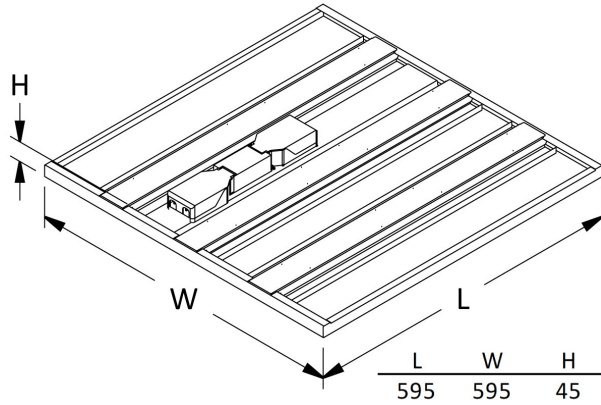

# MILLI INF 2 RAD LO VIT 4K DALI

E7026406

Milli infälld är en armatur med en optik för maximal belysningskomfort med avseende på avbländning och ljusfördelning. Milli har en specifik ljusteknik med fokus på komfort och effektivitet. Kvadratiska reflektorer i kombination med högeffektiva linser placerade framför den enskilda lysdioden ger ett riktat direkt ljus med en mycket bra avskärningsvinkel. Optiken har samma färg som själva armaturen, vilket ger Milli ett harmoniskt helhetsintryck. LED-modulen är utbytbar. Monteras i undertak med synlig T-profil 600x600 mm. Levereras med 2,5 m anslutningsledning 5x0,75mm<sup>2</sup> med fri ände. Armaturen är försedd med CLO-drivdon typ DALI/Switch&Dim för extern styrning. CLO-drivdonen kompenserar för LED-ljuskällans ljusnedgång över tiden genom att öka strömmen. Det innebär att ljusflödet ur armaturen kommer vara konstant under hela livslängden. Lm/W som anges är beräknat på start/min effekten.

## Måttritning