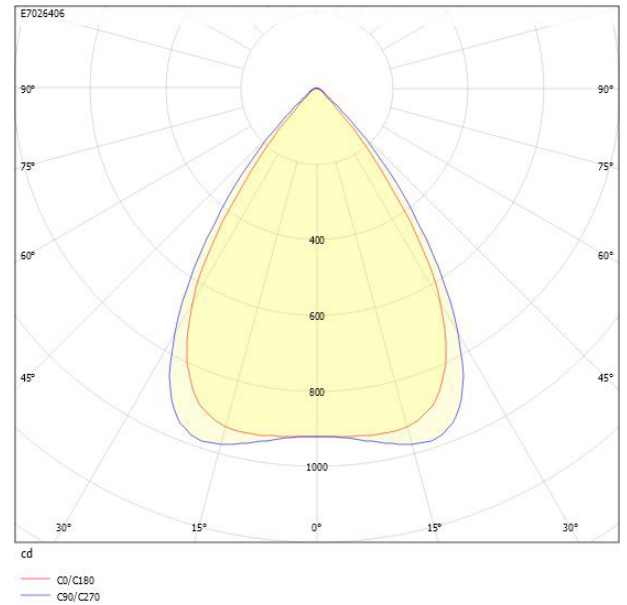

**Ljustekniska data**

Anpassad för bildskärmsarbete	Ja
Armaturljusflöde	2600 lm
Bibehållet ljusflöde vid genomsnittlig livslängd 50 000 tim (25 °C omgivning)	100 %
Flimmervärde Pst LM	0.5
Färgbeständighet (McAdam ellipse)	SDCM3
Färgtemperatur	4000 K
Färgåtergivningningsindex (CRI)	80-89
Justering av ljusflöde	Steglöst reglerbar
Ljusfördelning	Symmetrisk
Ljuskälla	LED utbyttbar
Ljusuttag	Direkt
Nominell omgivande temperatur enligt IEC62722-2-1	-20...35 °C
Stroboskopeffektvärde SVM	0.4
<b>Elektriska data</b>	
Antal don MCB B10A	30
Antal don MCB B16A	48
Antal don MCB C10A	30
Antal don MCB C16A	48
Distortion (THD)	0.1
Driftdon	LED-drivdon konstantström
Drivdon ingår	Ja
Effekt medel	18 W
Effekt slut	19 W
Effekt start	17 W
Effektfaktor	0.9
Konstant ljusflöde (CLO)	Ja
Ljusutbyte	153 lm/W
Max. systemeffekt	19 W
Märkspänning från/till	220...240 V
Nominell ström	500 mA
Spänningstyp	AC

## Måttritning

## Ljusfördelningskurva