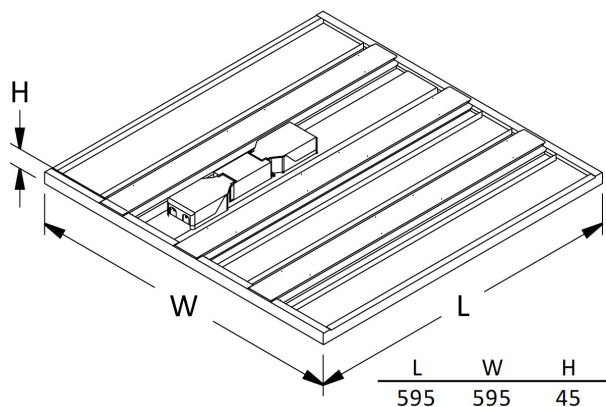

Mått ritning