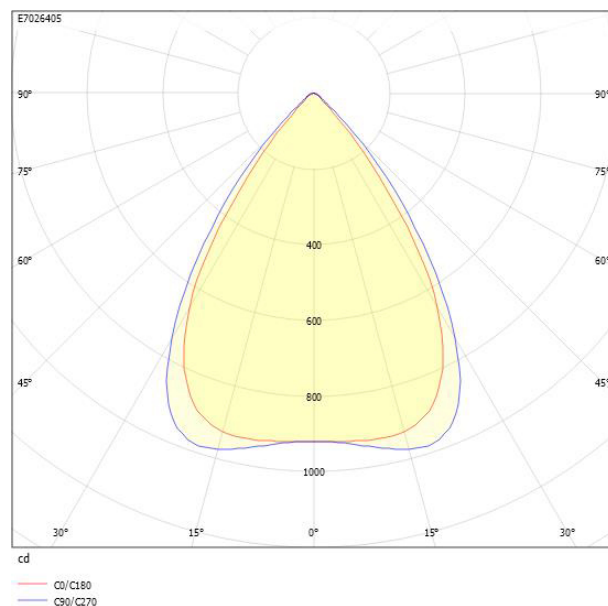

**Ljustekniska data**

Anpassad för bildskärmsarbete	Ja
Armaturljusflöde	2600 lm
Bibehållet ljusflöde vid genomsnittlig livslängd 100 000 tim (25 °C omgivning)	80 %
Bibehållet ljusflöde vid genomsnittlig livslängd 50 000 tim (25 °C omgivning)	90 %
Flimmervärde Pst LM	0.5
Färgbeständighet (McAdam ellipse)	SDCM3
Färgtemperatur	4000 K
Färgåtergivningningsindex (CRI)	80-89
Justering av ljusflöde	Nej
Ljusfördelning	Symmetrisk
Ljuskälla	LED utbytbar
Ljusuttag	Direkt
Nominell omgivande temperatur enligt IEC62722-2-1	-20...35 °C
Stroboskopeffektvärde SVM	0.4
<b>Elektriska data</b>	
Antal don MCB B10A	30
Antal don MCB B16A	48
Antal don MCB C10A	30
Antal don MCB C16A	48
Distortion (THD)	0.1
Driftdon	LED-drivdon konstantström
Drivdon ingår	Ja
Effektfaktor	0.95
Konstant ljusflöde (CLO)	Nej
Ljusutbyte	153 lm/W
Max. systemeffekt	17 W
Märkspänning från/till	220...240 V
Nominell ström	450 mA
Spänningstyp	AC
Utbytbar drivdon	Ja

Bredd	595 mm
Höjd/djup	45 mm
Längd	595 mm
Bakkantsdimring	Nej
Bluetoothstyrd	Nej
Brandskydd "D"	Nej
Dimmer med tryckknapp	Nej
Dimmerfunktion saknas	Ja
Dimning DALI-2	Nej
Framkantsdimring	Nej
Integrerad dimning	Nej
Kapslingsklass (IP)	IP20
Skyddsklass	II
Anslutningstyp	Stickkontakt (Hane)
Antal poler	3
Kapslingsfärg	Vit
Ledararea.	0.75 mm <sup>2</sup>
LED-Panel	Ja
Lämplig för infällt montage	Ja
Lämplig för takmontering	Ja
Material kapsling	Stål
Med ljuskälla	Ja
Med rörelsesensor	Nej
RAL-nummer	9016
Rasterutförande	Matt
Typ av kabeldragning	Avslutning
Vikt	4.3 kg
Ytskydd hus/kapsling/stomme	Med pulverlack

## Mått ritning

## Ljusfördelningskurva