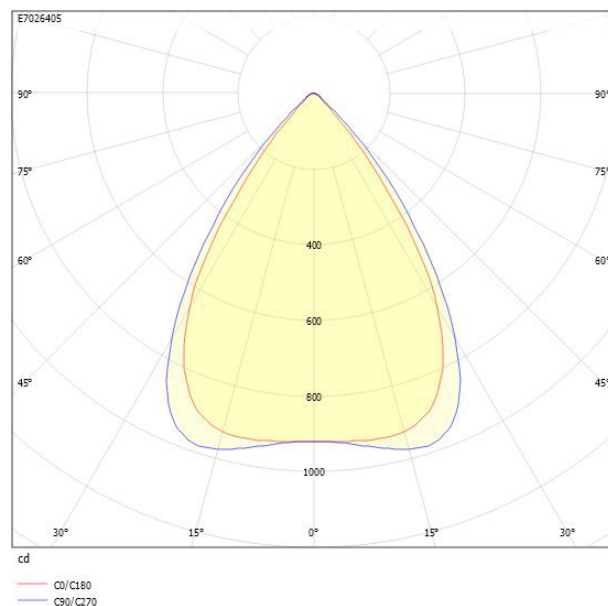

Måttritning

Ljusfördelningskurva

UGR-tabell

Beräkning av bländning enligt UGR											
p Tak	80	70	70	50	50	80	70	70	50	50	
p Vågg	60	50	30	50	30	60	50	30	50	30	
p Golv	30	20	20	20	20	30	20	20	20	20	
Rumsstorlek X	Y	Blickriktning tvärs till tvärsaxel					Blickriktning längs till tvärsaxel				
2H	2H	14.4	16.2	17.0	16.5	17.2	15.9	17.7	18.4	17.9	18.6
2H	3H	14.4	16.2	16.9	16.5	17.2	15.8	17.6	18.3	17.9	18.5
2H	4H	14.4	16.2	16.9	16.5	17.1	15.7	17.5	18.2	17.9	18.5
2H	6H	14.3	16.2	16.8	16.5	17.1	15.6	17.5	18.1	17.8	18.4
2H	8H	14.3	16.2	16.8	16.5	17.1	15.6	17.5	18.1	17.8	18.3
2H	12H	14.3	16.2	16.7	16.5	17.0	15.6	17.4	18.0	17.8	18.3
4H	2H	14.3	16.1	16.8	16.4	17.0	15.7	17.5	18.1	17.8	18.4
4H	3H	14.3	16.2	16.7	16.5	17.0	15.6	17.5	18.0	17.8	18.3
4H	4H	14.3	16.2	16.7	16.6	17.0	15.5	17.4	17.9	17.8	18.2
4H	6H	14.3	16.2	16.6	16.6	17.0	15.5	17.4	17.8	17.8	18.2
4H	8H	14.3	16.2	16.6	16.6	16.9	15.5	17.4	17.8	17.8	18.1
4H	12H	14.3	16.2	16.5	16.6	16.9	15.4	17.4	17.7	17.8	18.1
8H	4H	14.2	16.1	16.5	16.5	16.9	15.4	17.4	17.7	17.6	18.1
8H	6H	14.2	16.2	16.5	16.6	16.9	15.4	17.4	17.6	17.8	18.1
8H	8H	14.2	16.2	16.4	16.7	16.9	15.4	17.3	17.6	17.8	18.0
8H	12H	14.2	16.2	16.4	16.7	16.9	15.3	17.3	17.5	17.8	18.0
12H	4H	14.2	16.1	16.4	16.5	16.8	15.4	17.3	17.6	17.8	18.0
12H	6H	14.2	16.2	16.4	16.6	16.8	15.3	17.3	17.6	17.8	18.0
12H	8H	14.2	16.2	16.4	16.7	16.8	15.3	17.3	17.5	17.8	18.0
Variation av blickriktning för tvärsaxel S											
S = 1.0H		+3.4 / -5.0					+3.0 / -6.0				
S = 1.5H		+5.9 / -5.4					+5.6 / -7.1				
S = 2.0H		+7.8 / -5.9					+7.6 / -7.7				
Standardtabell		BK01					BK00				
Korrektionsfaktor		-1.8					-0.8				
Korrigerade bländindikatorer redovisade till totalt ljusflöde											