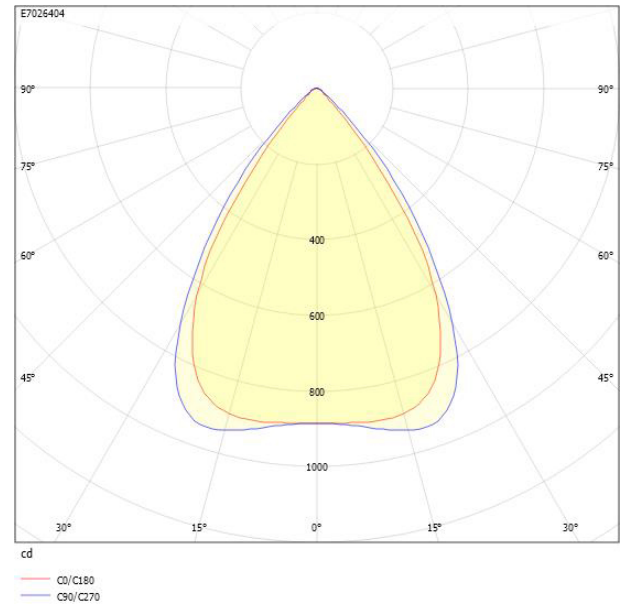

Måttritning

Ljusfördelningskurva

UGR-tabell

Beräkning av bländning enligt UGR											
p Tak	80	70	70	50	50	80	70	70	50	50	
p Vägg	60	50	30	50	30	60	50	30	50	30	
p Golv	30	20	20	20	20	30	20	20	20	20	
Rumsstorlek X	Y	Blickriktning tvärs till tvärsaxel					Blickriktning längs till tvärsaxel				
2H	2H	14.3	16.1	16.9	16.4	17.1	15.7	17.5	18.3	17.8	18.5
2H	3H	14.3	16.1	16.8	16.4	17.0	15.6	17.4	18.1	17.7	18.4
2H	4H	14.2	16.1	16.7	16.4	17.0	15.6	17.4	18.1	17.7	18.3
2H	6H	14.2	16.1	16.7	16.4	16.9	15.5	17.4	18.0	17.7	18.2
2H	8H	14.2	16.1	16.6	16.4	16.9	15.5	17.3	17.9	17.7	18.2
2H	12H	14.2	16.0	16.6	16.4	16.9	15.4	17.3	17.9	17.7	18.2
4H	2H	14.1	16.0	16.6	16.3	16.9	15.5	17.4	18.0	17.7	18.3
4H	3H	14.1	16.0	16.6	16.4	16.9	15.4	17.3	17.9	17.7	18.2
4H	4H	14.2	16.1	16.5	16.4	16.9	15.4	17.3	17.8	17.7	18.1
4H	6H	14.1	16.1	16.5	16.5	16.8	15.4	17.3	17.7	17.7	18.0
4H	8H	14.1	16.1	16.4	16.5	16.8	15.3	17.3	17.6	17.7	18.0
4H	12H	14.1	16.1	16.4	16.5	16.8	15.3	17.2	17.6	17.7	18.0
8H	4H	14.1	16.0	16.4	16.4	16.7	15.3	17.2	17.6	17.6	18.0
8H	6H	14.1	16.0	16.3	16.5	16.7	15.3	17.2	17.5	17.7	17.9
8H	8H	14.1	16.1	16.3	16.5	16.7	15.2	17.2	17.4	17.7	17.9
8H	12H	14.1	16.1	16.3	16.6	16.7	15.2	17.2	17.4	17.7	17.8
12H	4H	14.0	16.0	16.3	16.4	16.7	15.2	17.2	17.5	17.6	17.9
12H	6H	14.0	16.0	16.2	16.5	16.7	15.2	17.2	17.4	17.7	17.9
12H	8H	14.1	16.0	16.2	16.5	16.7	15.2	17.2	17.4	17.7	17.8
Variation av baddärrposition för tvärsaxel S											
S = 1.0H		+3.4 / -5.0					+3.0 / -6.0				
S = 1.5H		+5.9 / -5.4					+5.6 / -7.1				
S = 2.0H		+7.8 / -5.9					+7.6 / -7.7				
Standardtabell		BK01					BK00				
Korrektionsfaktor		-1.9					-0.9				
Korrigerade bländindikatorer raterade till totalt ljusflöde											