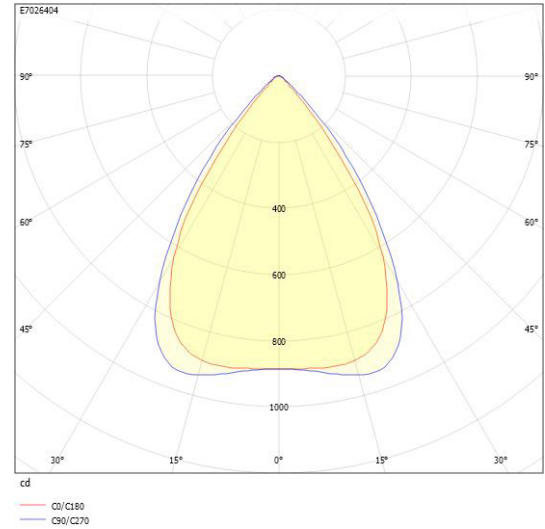

Måttritning

Ljusfördelningskurva

UGR-tabell

Beräkning av bländning enligt UGR												
		60	70	70	50	50	80	70	70	50	50	
ρ Tak		60	50	30	50	30	60	50	30	50	30	
ρ Vägg		30	20	20	20	20	30	20	20	20	20	
ρ Golv		30	20	20	20	20	30	20	20	20	20	
Rumsstorlek		Blickriktning tvärs till tvärsavel					Blickriktning längs till tvärsavel					
X	Y											
2H	2H	14.3	16.1	16.9	16.4	17.1	15.7	17.5	18.3	17.8	18.5	
2H	3H	14.3	16.1	16.8	16.4	17.0	15.6	17.4	18.1	17.7	18.4	
2H	4H	14.2	16.1	16.7	16.4	17.0	15.6	17.4	18.1	17.7	18.3	
2H	6H	14.2	16.1	16.7	16.4	16.9	15.5	17.4	18.0	17.7	18.2	
2H	8H	14.2	16.1	16.6	16.4	16.9	15.5	17.3	17.9	17.7	18.2	
2H	12H	14.2	16.0	16.6	16.4	16.9	15.4	17.3	17.9	17.7	18.2	
4H	2H	14.1	16.0	16.6	16.3	16.9	15.5	17.4	18.0	17.7	18.3	
4H	3H	14.1	16.0	16.6	16.4	16.9	15.4	17.3	17.9	17.7	18.2	
4H	4H	14.2	16.1	16.5	16.4	16.9	15.4	17.3	17.8	17.7	18.1	
4H	6H	14.1	16.1	16.5	16.5	16.8	15.4	17.3	17.7	17.7	18.0	
4H	8H	14.1	16.1	16.4	16.5	16.8	15.3	17.3	17.6	17.7	18.0	
4H	12H	14.1	16.1	16.4	16.5	16.8	15.3	17.2	17.6	17.7	18.0	
8H	4H	14.1	16.0	16.4	16.4	16.7	15.3	17.2	17.6	17.6	18.0	
8H	6H	14.1	16.0	16.3	16.5	16.7	15.3	17.2	17.5	17.7	17.9	
8H	8H	14.1	16.1	16.3	16.5	16.7	15.2	17.2	17.4	17.7	17.9	
8H	12H	14.1	16.1	16.3	16.6	16.7	15.2	17.2	17.4	17.7	17.8	
12H	4H	14.0	16.0	16.3	16.4	16.7	15.2	17.2	17.5	17.6	17.9	
12H	6H	14.0	16.0	16.2	16.5	16.7	15.2	17.2	17.4	17.7	17.9	
12H	8H	14.1	16.0	16.2	16.5	16.7	15.2	17.2	17.4	17.7	17.8	
Variation av blickdistansten för tvärsnitt S												
S = 1.0H		+3.4 / -6.0					+3.0 / -6.0					
S = 1.5H		+5.9 / -8.4					+5.6 / -7.1					
S = 2.0H		+7.8 / -9.9					+7.6 / -7.7					
Standarttabell		BK01					BK00					
Korrigeringsfaktor		-1.9					-0.9					
Korrigerade bländningsvärden redovisade till nästa siffraställe												