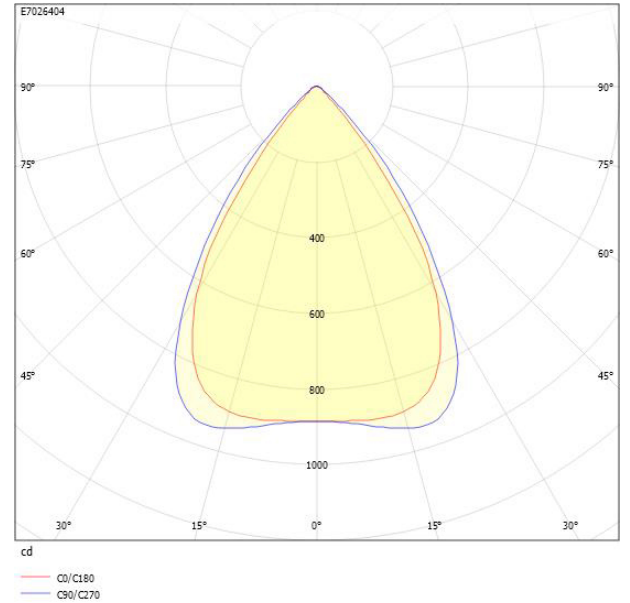

Måttritning

Ljusfördelningskurva

UGR-tabell

Beräkning av bländning enligt UGR											
p Tak	80	70	70	50	50	80	70	70	50	50	
p Vägg	60	50	30	50	30	60	50	30	50	30	
p Golv	30	20	20	20	20	30	20	20	20	20	
Rumsstorlek X	Y	Blickriktning tvärs till tvärsaxel					Blickriktning längs till tvärsaxel				
2H	2H	14.3	16.1	16.9	16.4	17.1	15.7	17.5	18.3	17.8	18.5
2H	3H	14.3	16.1	16.8	16.4	17.0	15.6	17.4	18.1	17.7	18.4
2H	4H	14.2	16.1	16.7	16.4	17.0	15.6	17.4	18.1	17.7	18.3
2H	6H	14.2	16.1	16.7	16.4	16.9	15.5	17.4	18.0	17.7	18.2
2H	8H	14.2	16.1	16.6	16.4	16.9	15.5	17.3	17.9	17.7	18.2
2H	12H	14.2	16.0	16.6	16.4	16.9	15.4	17.3	17.9	17.7	18.2
4H	2H	14.1	16.0	16.6	16.3	16.9	15.5	17.4	18.0	17.7	18.3
4H	3H	14.1	16.0	16.6	16.4	16.9	15.4	17.3	17.9	17.7	18.2
4H	4H	14.2	16.1	16.5	16.4	16.9	15.4	17.3	17.8	17.7	18.1
4H	6H	14.1	16.1	16.5	16.5	16.8	15.4	17.3	17.7	17.7	18.0
4H	8H	14.1	16.1	16.4	16.5	16.8	15.3	17.3	17.6	17.7	18.0
4H	12H	14.1	16.1	16.4	16.5	16.8	15.3	17.2	17.6	17.7	18.0
8H	4H	14.1	16.0	16.4	16.4	16.7	15.3	17.2	17.6	17.6	18.0
8H	6H	14.1	16.0	16.3	16.5	16.7	15.3	17.2	17.5	17.7	17.9
8H	8H	14.1	16.1	16.3	16.5	16.7	15.2	17.2	17.4	17.7	17.9
8H	12H	14.1	16.1	16.3	16.6	16.7	15.2	17.2	17.4	17.7	17.8
12H	4H	14.0	16.0	16.3	16.4	16.7	15.2	17.2	17.5	17.6	17.9
12H	6H	14.0	16.0	16.2	16.5	16.7	15.2	17.2	17.4	17.7	17.9
12H	8H	14.1	16.0	16.2	16.5	16.7	15.2	17.2	17.4	17.7	17.8
Variation av blickriktning för tvärsaxel S											
S = 1.0H		+3.4 / -5.0					+3.0 / -6.0				
S = 1.5H		+5.9 / -5.4					+5.6 / -7.1				
S = 2.0H		+7.8 / -5.9					+7.6 / -7.7				
Standardtabell		BK01					BK00				
Korrektionsfaktor		-1.9					-0.9				
Korrigerade bländningsvärden redovisade till totalt ljusflöde											