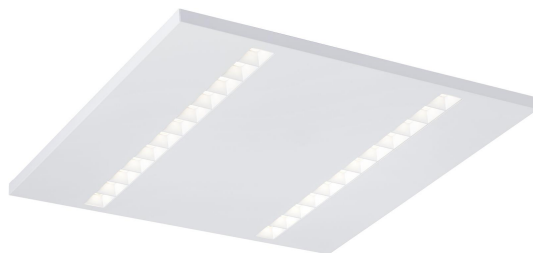

MILLI INF 2 RAD LO VIT 3K DALI

E7026404

Milli infälld är en armatur med en optik för maximal belysningskomfort med avseende på avbländning och ljusfördelning. Milli har en specifik ljusteknik med fokus på komfort och effektivitet. Kvadratiska reflektorer i kombination med högeffektiva linser placerade framför den enskilda lysdioden ger ett riktat direkt ljus med en mycket bra avskärningsvinkel. Optiken har samma färg som själva armaturen, vilket ger Milli ett harmoniskt helhetsintryck. LED-modulen är utbytbar. Monteras i undertak med synlig T-profil 600x600 mm. Levereras med 2,5 m anslutningsledning 5x0,75mm² med fri ände. Armaturen är försedd med CLO-drivdon typ DALI/Switch&Dim för extern styrning. CLO-drivdonen kompenserar för LED-ljuskällans ljusnedgång över tiden genom att öka strömmen. Det innebär att ljusflödet ur armaturen kommer vara konstant under hela livslängden. Lm/W som anges är beräknat på start/min effekten.

Ljustekniska data

Anpassad för bildskärmsarbete	Ja
Armaturljusflöde	2500 lm
Bibehållet ljusflöde vid genomsnittlig livslängd 50 000 tim (25 °C omgivning)	100 %
Flimmervärde Pst LM	0.5
Färgbeständighet (McAdam ellipse)	SDCM3
Färgtemperatur	3000 K
Färgåtergivningningsindex (CRI)	80-89
Justering av ljusflöde	Steglöst reglerbar
Ljusfördelning	Symmetrisk
Ljuskälla	LED utbytbar
Ljusuttag	Direkt
Nominell omgivande temperatur enligt IEC62722-2-1	-20...35 °C
Stroboskopeffektvärde SVM	0.4
Elektriska data	
Antal don MCB B10A	30
Antal don MCB B16A	48
Antal don MCB C10A	30
Antal don MCB C16A	48
Distortion (THD)	0.1
Driftdon	LED-drivdon konstantström
Drivdon ingår	Ja
Effekt medel	18 W
Effekt slut	19 W
Effekt start	17 W
Effektfaktor	0.9
Konstant ljusflöde (CLO)	Ja
Ljusutbyte	147 lm/W
Max. systemeffekt	19 W
Märkspänning från/till	220...240 V
Nominell ström	500 mA
Spänningstyp	AC