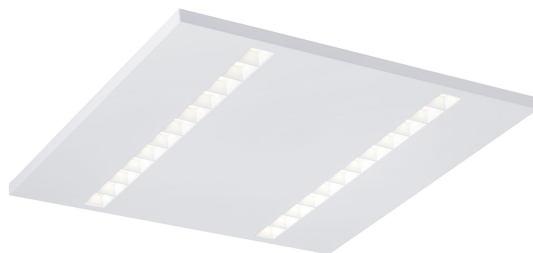

MILLI INF 2 RAD LO VIT 3K DALI

E7026404

Milli infälld är en armatur med en optik för maximal belysningskomfort med avseende på avbländning och ljusfördelning. Milli har en specifik ljusteknik med fokus på komfort och effektivitet. Kvadratiska reflektorer i kombination med högeffektiva linser placerade framför den enskilda lysdioden ger ett riktat direkt ljus med en mycket bra avskärningsvinkel. Optiken har samma färg som själva armaturen, vilket ger Milli ett harmoniskt helhetsintryck. LED-modulen är utbytbar. Monteras i undertak med synlig T-profil 600x600 mm. Levereras med 2,5 m anslutningsledning 5x0,75mm² med fri ände. Armaturen är försedd med CLO-drivdon typ DALI/Switch&Dim för extern styrning. CLO-drivdonen kompenserar för LED-ljuskällans ljusnedgång över tiden genom att öka strömmen. Det innebär att ljusflödet ur armaturen kommer vara konstant under hela livslängden. Lm/W som anges är beräknat på start/min effekten.

Ljustekniska data

Anpassad för bildskärmsarbete	Ja
Armaturljusflöde	2500 lm
Bibehållet ljusflöde vid genomsnittlig livslängd 50 000 tim (25 °C omgivning)	100 %
Flimmervärde Pst LM	0.5
Färgbeständighet (McAdam ellipse)	SDCM3
Färgtemperatur	3000 K
Färgåtergivningningsindex (CRI)	80-89
Justering av ljusflöde	Steglöst reglerbar
Ljusfördelning	Symmetrisk
Ljuskälla	LED utbytbar
Ljusuttag	Direkt
Nominell omgivande temperatur enligt IEC62722-2-1	-20...35 °C
Stroboskopeffektvärde SVM	0.4
Elektriska data	
Antal don MCB B10A	30
Antal don MCB B16A	48
Antal don MCB C10A	30
Antal don MCB C16A	48
Distortion (THD)	0.1
Driftdon	LED-drivdon konstantström
Drivdon ingår	Ja
Effekt max	19 W
Effekt medel	18 W
Effekt min.	17 W
Effektfaktor	0.9
Konstant ljusflöde (CLO)	Ja
Ljusutbyte	147 lm/W
Max. systemeffekt	19 W
Märkspänning från/till	220...240 V
Nominell ström	500 mA
Spänningstyp	AC