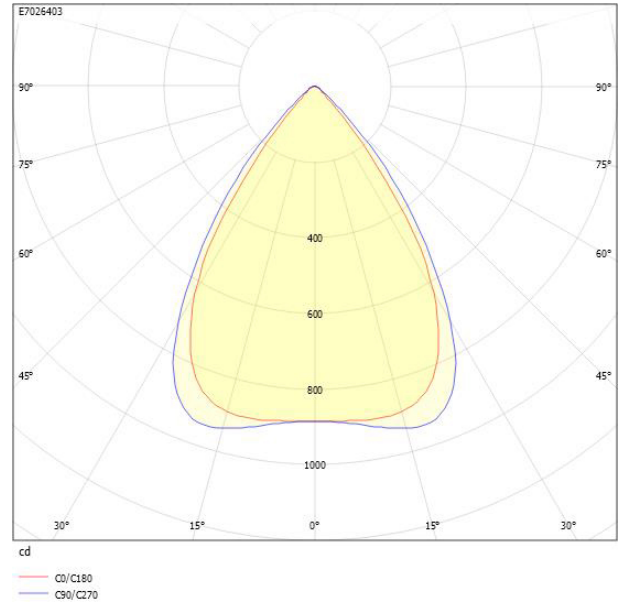

Bredd	595 mm
Höjd/djup	45 mm
Längd	595 mm
Bakkantsdimring	Nej
Bluetoothstyrd	Nej
Brandskydd "D"	Nej
Dimmer med tryckknapp	Nej
Dimmerfunktion saknas	Ja
Dimning DALI-2	Nej
Framkantsdimring	Nej
Integrerad dimning	Nej
Kapslingsklass (IP)	IP20
Skyddsklass	II
Anslutningstyp	Stickkontakt (Hane)
Antal poler	3
Kapslingsfärg	Vit
Ledararea.	0.75 mm <sup>2</sup>
LED-Panel	Ja
Lämplig för infällt montage	Ja
Lämplig för takmontering	Ja
Material kapsling	Stål
Med ljuskälla	Ja
Med rörelsesensor	Nej
RAL-nummer	9016
Rasterutförande	Matt
Typ av kabeldragning	Avslutning
Vikt	4.3 kg
Ytskydd hus/kapsling/stomme	Med pulverlack

## Mått ritning

## Ljusfördelningskurva