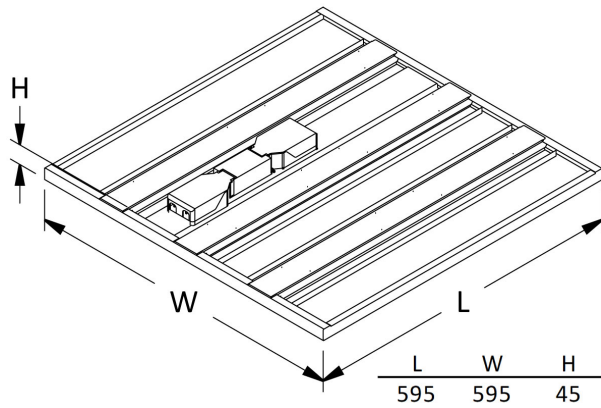

Mått ritning