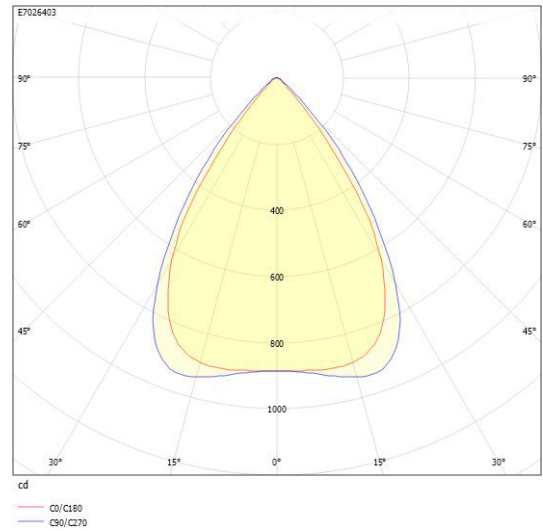

**Dimensioner (forts)**

Bredd	595 mm
Höjd/djup	45 mm
Längd	595 mm

**Tekniska data**

Bakkantsdimring	Nej
Bluetoothstyrd	Nej
Brandskydd "D"	Nej
Dimmer med tryckknapp	Nej
Dimmerfunktion saknas	Ja
Dimning DALI-2	Nej
Framkantsdimring	Nej
Integrerad dimning	Nej
Kapslingsklass (IP)	IP20
Skyddsklass	II

## Måttritning

## Ljusfördelningskurva