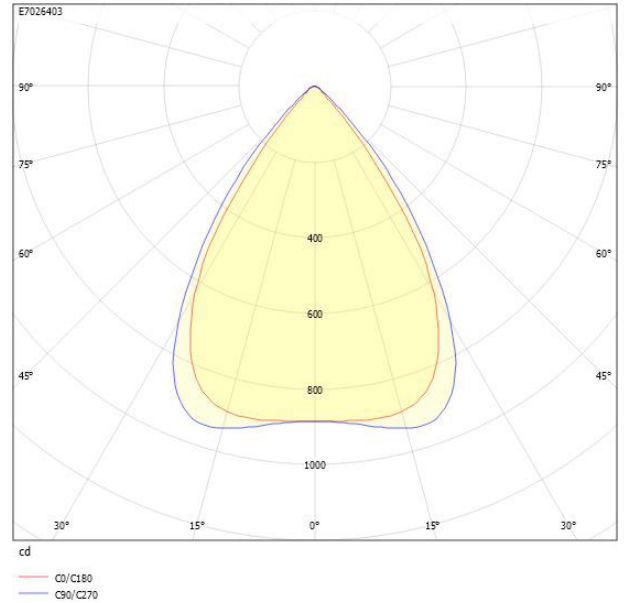

Bredd	595 mm
Höjd/djup	45 mm
Längd	595 mm
Bakkantsdimring	Nej
Bluetoothstyrd	Nej
Brandskydd "D"	Nej
Dimmer med tryckknapp	Nej
Dimmerfunktion saknas	Ja
Dimning DALI-2	Nej
Framkantsdimring	Nej
Integrerad dimning	Nej
Kapslingsklass (IP)	IP20
Skyddsklass	II
Anslutningstyp	Stickkontakt (Hane)
Antal poler	3
Kapslingsfärg	Vit
Ledararea.	0.75 mm <sup>2</sup>
LED-Panel	Ja
Lämplig för infällt montage	Ja
Lämplig för takmontering	Ja
Material kapsling	Stål
Med ljuskälla	Ja
Med rörelsesensor	Nej
RAL-nummer	9016
Rasterutförande	Matt
Typ av kabeldragning	Avslutning
Vikt	4.3 kg
Ytskydd hus/kapsling/stomme	Med pulverlack

## Mått ritning

## Ljusfördelningskurva