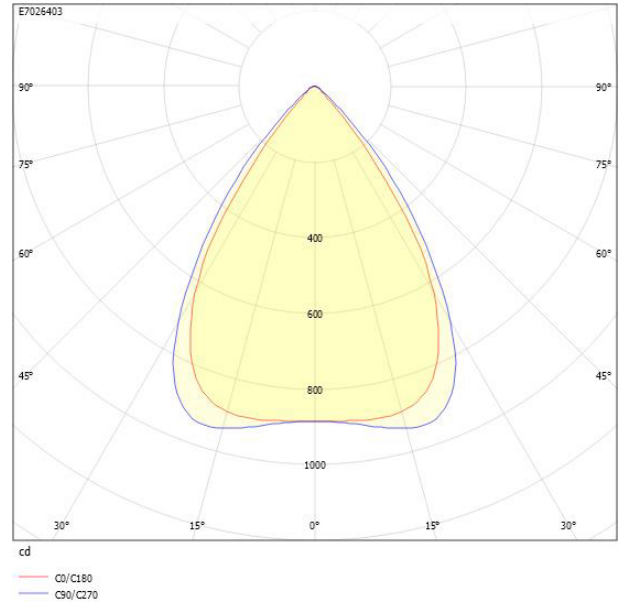

Mått ritning

Ljusfördelningskurva

UGR-tabell

Beräkning av bländning enligt UGR											
p Tak	80	70	70	50	50	80	70	70	50	50	
p Vågg	60	50	30	50	30	60	50	30	50	30	
p Golv	30	20	20	20	20	30	20	20	20	20	
Rumsstorlek X	Y	Blickriktning tvärs till tvärsaxel					Blickriktning längs till tvärsaxel				
2H	2H	14.3	16.1	16.9	16.4	17.1	15.7	17.5	18.3	17.8	18.5
2H	3H	14.3	16.1	16.8	16.4	17.0	15.6	17.4	18.1	17.7	18.4
2H	4H	14.2	16.1	16.7	16.4	17.0	15.6	17.4	18.1	17.7	18.3
2H	6H	14.2	16.1	16.7	16.4	16.9	15.5	17.4	18.0	17.7	18.2
2H	8H	14.2	16.1	16.6	16.4	16.9	15.5	17.3	17.9	17.7	18.2
2H	12H	14.2	16.0	16.6	16.4	16.9	15.4	17.3	17.9	17.7	18.2
4H	2H	14.1	16.0	16.6	16.3	16.9	15.5	17.4	18.0	17.7	18.3
4H	3H	14.1	16.0	16.6	16.4	16.9	15.4	17.3	17.9	17.7	18.2
4H	4H	14.2	16.1	16.5	16.4	16.9	15.4	17.3	17.8	17.7	18.1
4H	6H	14.1	16.1	16.5	16.5	16.8	15.4	17.3	17.7	17.7	18.0
4H	8H	14.1	16.1	16.4	16.5	16.8	15.3	17.3	17.6	17.7	18.0
4H	12H	14.1	16.1	16.4	16.5	16.8	15.3	17.2	17.6	17.7	18.0
8H	4H	14.1	16.0	16.4	16.4	16.7	15.3	17.2	17.6	17.6	18.0
8H	6H	14.1	16.0	16.3	16.5	16.7	15.3	17.2	17.5	17.7	17.9
8H	8H	14.1	16.1	16.3	16.5	16.7	15.2	17.2	17.4	17.7	17.9
8H	12H	14.1	16.1	16.3	16.6	16.7	15.2	17.2	17.4	17.7	17.8
12H	4H	14.0	16.0	16.3	16.4	16.7	15.2	17.2	17.5	17.6	17.9
12H	6H	14.0	16.0	16.2	16.5	16.7	15.2	17.2	17.4	17.7	17.9
12H	8H	14.1	16.0	16.2	16.5	16.7	15.2	17.2	17.4	17.7	17.8
Variation av blickriktning för tvärsaxel S											
S = 1.0H		+3.4 / -5.0					+3.0 / -6.0				
S = 1.5H		+5.9 / -5.4					+5.6 / -7.1				
S = 2.0H		+7.8 / -5.9					+7.6 / -7.7				
Standardtabell		BK01					BK00				
Korrektionsfaktor		-1.9					-0.9				
Korrigerade bländningskurvor retulerade till totalt ljusflöde											