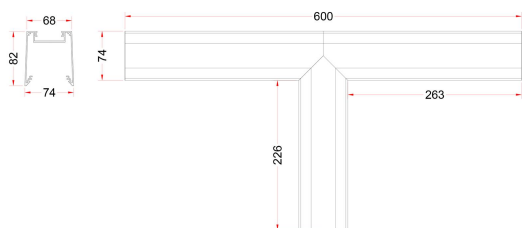

FLOW S T-SK D OP HO VIT 4K D

E7026108

Flow system T-skarv HO (high output) med opalt bländskydd för dikt tak alt. pendlat montage. Vitlackerad, 4000K. Insticksplint 5x2x1,5 mm² i vardera gavel, överkopplad. Armaturen är försedd med drivdon typ DALI/Switch&Dim för extern styrning.

Ljustekniska data

| | |
|--|----------------------------|
| Armaturljusflöde | 2810 lm |
| Bibehållet ljusflöde vid genomsnittlig livslängd 100 000 tim (25 °C omgivning) | 90 % |
| Bibehållet ljusflöde vid genomsnittlig livslängd 50 000 tim (25 °C omgivning) | 100 % |
| Flimmervärde Pst LM | 0.01 |
| Färgbeständighet (McAdam ellipse) | SDCM3 |
| Färgtemperatur | 4000 K |
| Färgåtergivningningsindex (CRI) | 80-89 |
| Justering av ljusflöde | Steglöst reglerbar |
| Ljusfördelare/spridare | Diffusorlins/-optik/-panel |
| Ljusfördelning | Symmetrisk |
| Ljuskälla | LED utbytbar |
| Ljusuttag | Direkt |
| Spridningsvinkel | Extremt bredstrålande >80° |
| Stroboskopeffektvärde SVM | 0.01 |
| Elektriska data | |
| Antal don MCB B10A | 11 |
| Antal don MCB B16A | 16 |
| Antal don MCB C10A | 19 |
| Antal don MCB C16A | 27 |
| Distortion (THD) | 5 |
| Driftdon | LED-drivdon konstantström |
| Drivdon ingår | Ja |
| Effektfaktor | 0.98 |
| Ljusutbyte | 128 lm/W |
| Max. systemeffekt | 22 W |
| Märkspänning från/till | 220...240 V |
| Nominell ström | 450 mA |
| Spänningstyp | AC |

Mått ritning

Ljusfördelningskurva