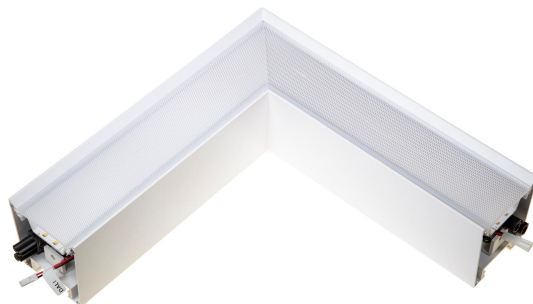

# FLOW S L-SK INF OP HO VIT 4K D

E7026102

Flow system L-skarv HO (high output) med med opalt bländskydd för infällt montage. Vitlackerad, 4000K. Insticksplint 5x2x1,5 mm<sup>2</sup> i vardera gavel, överkopplad. Armaturen är försedd med drivdon typ DALI/Switch&Dim för extern styrning.

## Ljustekniska data

|                                    |                            |
|------------------------------------|----------------------------|
| Armaturljusflöde                   | 1940 lm                    |
| Flimmervärde Pst LM                | 0.03                       |
| Färgbeständighet (McAdam ellipse)  | SDCM3                      |
| Färgtemperatur                     | 4000 K                     |
| Färgåtergivningindex (CRI)         | 80-89                      |
| Ljusfärg                           | Vit                        |
| Ljusfördelare/spridare             | Diffusorlins/-optik/-panel |
| Ljusfördelning                     | Symmetrisk                 |
| Ljuskälla                          | LED utbytbart              |
| Ljusuttag                          | Direkt                     |
| Nominell livstid L90/B50 vid 25 °C | 100000 h                   |
| Spridningsvinkel                   | Extremt bredstrålande >80° |
| Stroboskopeffektvärde SVM          | 0.01                       |