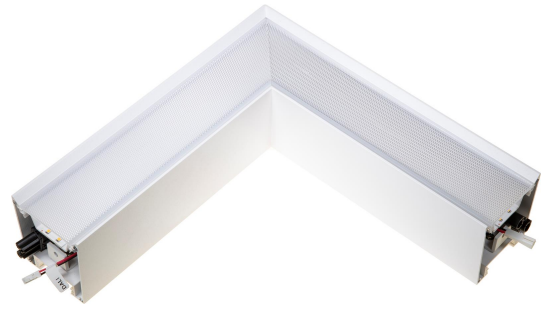

FLOW S L-SK INF OP HO VIT 4K D

E7026102

Flow system L-skarv HO (high output) med med opalt bländskydd för infällt montage. Vitlackerad, 4000K. Insticksplint 5x2x1,5 mm² i vardera gavel, överkopplad. Armaturen är försedd med drivdon typ DALI/Switch&Dim för extern styrning.

Ljustekniska data

| | |
|--|----------------------------|
| Armaturljusflöde | 1940 lm |
| Bibehållet ljusflöde vid genomsnittlig livslängd 100 000 tim (25 °C omgivning) | 90 % |
| Bibehållet ljusflöde vid genomsnittlig livslängd 50 000 tim (25 °C omgivning) | 100 % |
| Flimmervärde Pst LM | 0.03 |
| Färgbeständighet (McAdam ellipse) | SDCM3 |
| Färgtemperatur | 4000 K |
| Färgåtergivningindex (CRI) | 80-89 |
| Justering av ljusflöde | Steglöst reglerbar |
| Ljuskällor/spridare | Diffusorlins/-optik/-panel |
| Ljuskällor | Symmetrisk |
| Ljuskälla | LED utbytbar |
| Ljusuttag | Direkt |
| Spridningsvinkel | Extremt bredstrålande >80° |
| Stroboskopeffektvärde SVM | 0.01 |
| Elektriska data | |
| Antal don MCB B10A | 30 |
| Antal don MCB B16A | 50 |
| Distortion (THD) | 10 |
| Driftdon | LED-drivdon konstantström |
| Drivdon ingår | Ja |
| Effektfaktor | 0.98 |
| Ljusutbyte | 129 lm/W |
| Max. systemeffekt | 15 W |
| Märkspänning från/till | 220...240 V |
| Nominell ström | 300 mA |
| Spänningstyp | AC |
| Utbytbar drivdon | Ja |