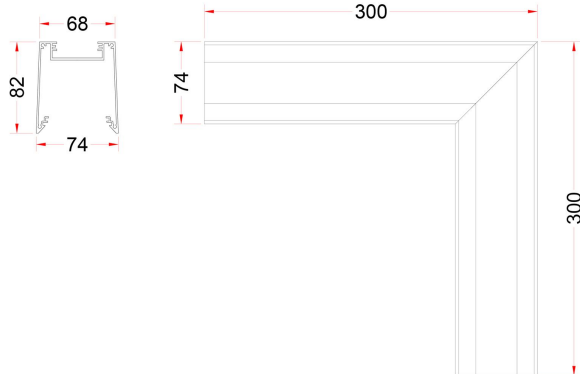

FLOW S L-SK D OP LO VIT 4K D

E7026097

Flow system L-skarv LO (low output) med opalt bländskydd för dikt tak alt. pendlat montage. Vitlackerad, 4000K. Insticksplint 5x2x1,5 mm² i vardera gavel, överkopplad. Armaturen är försedd med drivdon typ DALI/Switch&Dim för extern styrning.

Ljustekniska data

| | |
|--|----------------------------|
| Armaturljusflöde | 990 lm |
| Bibehållet ljusflöde vid genomsnittlig livslängd 100 000 tim (25 °C omgivning) | 90 % |
| Bibehållet ljusflöde vid genomsnittlig livslängd 50 000 tim (25 °C omgivning) | 100 % |
| Flimmervärde Pst LM | 0.03 |
| Färgbeständighet (McAdam ellipse) | SDCM3 |
| Färgtemperatur | 4000 K |
| Färgåtergivningindex (CRI) | 80-89 |
| Justering av ljusflöde | Steglöst reglerbar |
| Ljusedelare/spridare | Diffusorlins/-optik/-panel |
| Ljusedelning | Symmetrisk |
| Ljuskälla | LED utbytbar |
| Ljusuttag | Direkt |
| Spridningsvinkel | Extremt bredstrålande >80° |
| Stroboskopeffektvärde SVM | 0.01 |
| Elektriska data | |
| Antal don MCB B10A | 30 |
| Antal don MCB B16A | 50 |
| Distortion (THD) | 10 |
| Driftdon | LED-drivdon konstantström |
| Drivdon ingår | Ja |
| Effektfaktor | 0.98 |
| Ljusutbyte | 124 lm/W |
| Max. systemeffekt | 8 W |
| Märkspänning från/till | 220...240 V |
| Nominell ström | 150 mA |
| Spänningstyp | AC |
| Utbytbar drivdon | Ja |

Måttritning

Ljusfördelningskurva