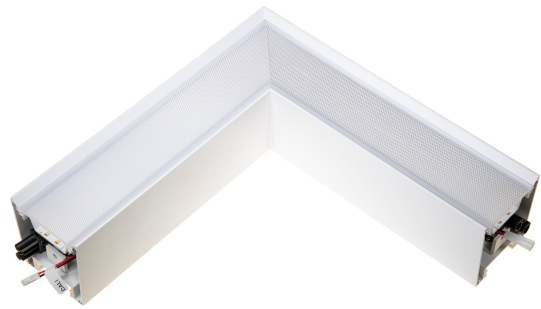

FLOW S L-SK D OP LO VIT 4K D

E7026097

Flow system L-skarv LO (low output) med opalt bländskydd för dikt tak alt. pendlat montage. Vitlackerad, 4000K. Insticksplint 5x2x1,5 mm² i vardera gavel, överkopplad. Armaturen är försedd med drivdon typ DALI/Switch&Dim för extern styrning.

Ljustekniska data

| | |
|--|----------------------------|
| Armaturljusflöde | 990 lm |
| Bibehållet ljusflöde vid genomsnittlig livslängd 100 000 tim (25 °C omgivning) | 90 % |
| Bibehållet ljusflöde vid genomsnittlig livslängd 50 000 tim (25 °C omgivning) | 100 % |
| Flimmervärde Pst LM | 0.03 |
| Färgbeständighet (McAdam ellipse) | SDCM3 |
| Färgtemperatur | 4000 K |
| Färgåtergivningindex (CRI) | 80-89 |
| Justering av ljusflöde | Steglöst reglerbar |
| Ljusedelare/spridare | Diffusorlins/-optik/-panel |
| Ljusedelning | Symmetrisk |
| Ljuskälla | LED utbytbar |
| Ljusuttag | Direkt |
| Spridningsvinkel | Extremt bredstrålande >80° |
| Stroboskopeffektvärde SVM | 0.01 |
| Elektriska data | |
| Antal don MCB B10A | 30 |
| Antal don MCB B16A | 50 |
| Distortion (THD) | 10 |
| Driftdon | LED-drivdon konstantström |
| Drivdon ingår | Ja |
| Effektfaktor | 0.98 |
| Ljusutbyte | 124 lm/W |
| Max. systemeffekt | 8 W |
| Märkspänning från/till | 220...240 V |
| Nominell ström | 150 mA |
| Spänningstyp | AC |
| Utbytbar drivdon | Ja |