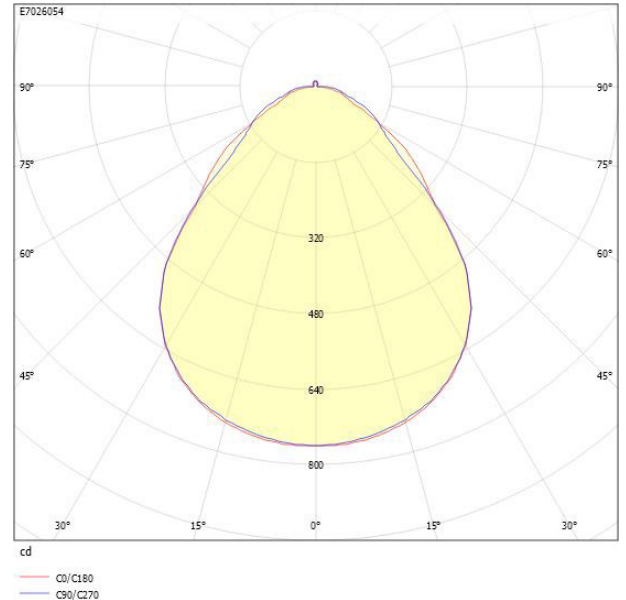

www.cardi.se

CARDI
Belysning från Elektroskandia

Måttritning

Ljusfördelningskurva

UGR-tabell

Beräkning av bländning enligt UGR											
ρ Tak	80	70	70	50	50	80	70	70	50	50	
ρ Vägg		60	50	30	50	30	60	50	30	50	30
ρ Golv		30	20	20	20	20	30	20	20	20	20
Rumsstorlek		Blickriktning tvärs till tvärsaxel					Blickriktning längs till tvärsaxel				
X	Y										
2H	2H	17,8	19,5	20,6	19,8	20,9	18,2	19,9	21,0	20,2	21,2
2H	3H	18,5	20,3	21,3	20,6	21,6	19,1	20,9	21,9	21,2	22,2
2H	4H	18,9	20,6	21,6	21,0	21,9	19,6	21,3	22,3	21,7	22,6
2H	6H	19,1	20,9	21,7	21,2	22,1	20,0	21,8	22,7	22,2	23,0
2H	8H	19,1	20,9	21,7	21,3	22,1	20,2	22,0	22,9	22,4	23,2
2H	12H	19,1	20,9	21,7	21,3	22,1	20,4	22,2	23,0	22,6	23,3
4H	2H	18,2	20,0	20,9	20,3	21,2	18,5	20,2	21,2	20,6	21,5
4H	3H	19,1	20,9	21,7	21,3	22,0	19,6	21,4	22,2	21,8	22,5
4H	4H	19,5	21,4	22,1	21,8	22,4	20,2	22,0	22,7	22,5	23,1
4H	6H	19,8	21,7	22,3	22,1	22,7	20,9	22,7	23,3	23,1	23,7
4H	8H	19,9	21,8	22,3	22,2	22,8	21,1	23,0	23,5	23,4	24,0
4H	12H	19,9	21,8	22,3	22,3	22,7	21,3	23,2	23,7	23,7	24,2
8H	4H	19,7	21,6	22,2	22,1	22,6	20,4	22,2	22,8	22,7	23,2
8H	6H	20,2	22,0	22,5	22,5	23,0	21,2	23,1	23,5	23,6	24,0
8H	8H	20,3	22,2	22,6	22,7	23,0	21,6	23,5	23,9	24,0	24,3
8H	12H	20,3	22,2	22,6	22,8	23,1	21,9	23,8	24,1	24,3	24,6
12H	4H	19,8	21,6	22,1	22,1	22,6	20,4	22,2	22,7	22,7	23,2
12H	6H	20,2	22,1	22,5	22,6	23,0	21,2	23,1	23,5	23,6	24,0
12H	8H	20,4	22,2	22,6	22,8	23,1	21,6	23,5	23,9	24,0	24,4
Variation av fäktarposition för tvärsaxel S											
S = 1,0H		+0,4 / -0,4					+0,3 / -0,4				
S = 1,5H		+0,6 / -1,0					+0,4 / -0,7				
S = 2,0H		+1,3 / -1,7					+0,9 / -1,0				
Standardtabell		BK04					BK05				
Korrektionsfaktor		4,7					5,9				
Korrigerade bländningsvärden relaterade till totalt ljusflöde											