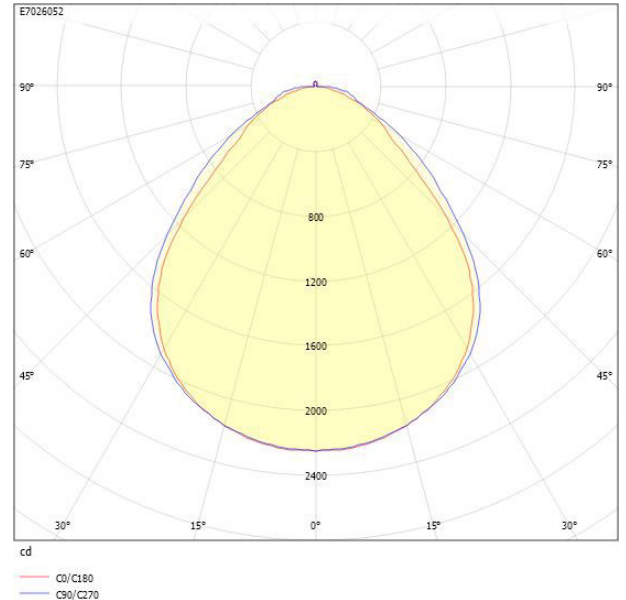

CARDI
Belysning från Elektroskandia

Måttritning

Ljusfördelningskurva

UGR-tabell

Beräkning av bländning enligt UGR													
ρ Tak	80	70	70	50	50	80	70	70	50	50			
ρ Vägg	60	50	30	50	30	60	50	30	50	30			
ρ Golv	30	20	20	20	20	30	20	20	20	20			
Rumsstorlek	Blickriktning tvärs till tvärsaxel						Blickriktning längs till tvärsaxel						
X	Y												
2H	2H	18.2	19.9	21.0	20.2	21.3	18.6	20.3	21.4	20.6	21.7		
2H	3H	18.9	20.7	21.7	21.0	22.0	19.6	21.3	22.3	21.6	22.6		
2H	4H	19.2	21.0	21.9	21.3	22.2	20.1	21.8	22.8	22.2	23.1		
2H	6H	19.4	21.1	22.0	21.5	22.4	20.6	22.4	23.3	22.7	23.6		
2H	8H	19.4	21.2	22.0	21.6	22.4	20.8	22.6	23.5	23.0	23.8		
2H	12H	19.4	21.2	22.0	21.6	22.3	21.1	22.9	23.7	23.2	24.0		
4H	2H	18.6	20.3	21.3	20.7	21.6	18.9	20.7	21.6	21.0	21.9		
4H	3H	19.5	21.3	22.1	21.7	22.4	20.1	21.9	22.7	22.3	23.1		
4H	4H	19.9	21.7	22.4	22.1	22.8	20.7	22.6	23.3	23.0	23.7		
4H	6H	20.1	22.0	22.6	22.4	23.0	21.4	23.3	23.9	23.7	24.3		
4H	8H	20.2	22.0	22.6	22.5	23.0	21.7	23.6	24.2	24.1	24.6		
4H	12H	20.2	22.1	22.6	22.5	23.0	22.0	23.9	24.4	24.4	24.9		
8H	4H	20.1	21.9	22.5	22.4	22.9	20.9	22.7	23.3	23.2	23.7		
8H	6H	20.5	22.3	22.8	22.8	23.3	21.7	23.6	24.0	24.0	24.5		
8H	8H	20.6	22.5	22.9	23.0	23.3	22.1	24.0	24.4	24.5	24.9		
8H	12H	20.6	22.5	22.8	23.0	23.3	22.5	24.4	24.8	24.9	25.2		
12H	4H	20.1	22.0	22.5	22.4	22.9	20.9	22.7	23.3	23.2	23.7		
12H	6H	20.5	22.4	22.8	22.9	23.3	21.7	23.6	24.0	24.1	24.5		
12H	8H	20.6	22.6	22.9	23.1	23.4	22.1	24.0	24.4	24.6	24.9		
Variation av Åskådarposition för tvärsaxel S													
S = 1,0H		+0.3 / -0.4					+0.2 / -0.2						
S = 1,5H		+0.5 / -1.0					+0.4 / -0.6						
S = 2,0H		+1.2 / -1.5					+0.8 / -1.1						
Standardtabell		BK04					BK05						
Korrektionsfaktor		5.0					6.5						
Korrigerade bländningsvärden relaterade till total ljusflöde													