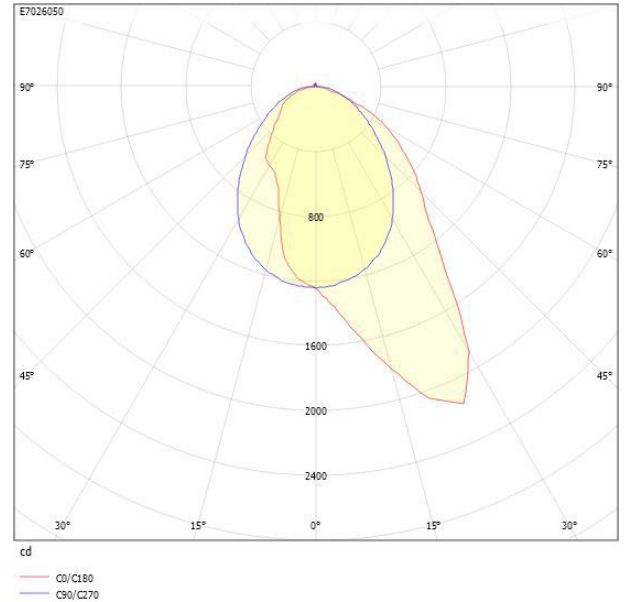

Ljusfördelningskurva