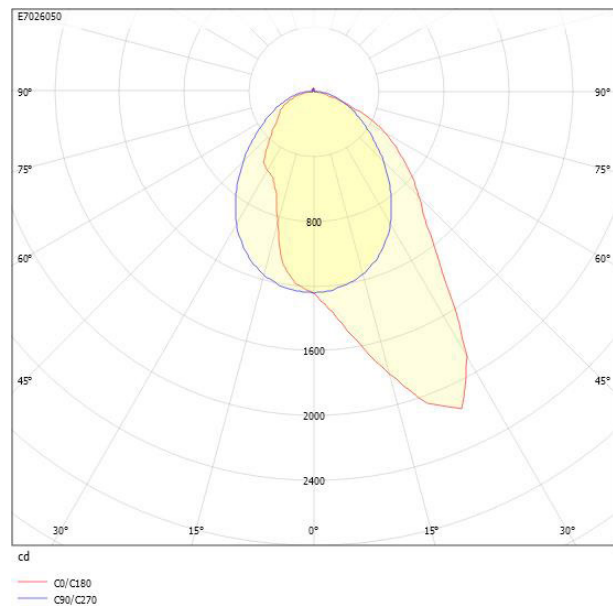

Ljustekniska data

Armaturljusflöde	3185 lm
Bibehållet ljusflöde vid genomsnittlig livslängd 100 000 tim (25 °C omgivning)	90 %
Bibehållet ljusflöde vid genomsnittlig livslängd 50 000 tim (25 °C omgivning)	100 %
Flimmervärde Pst LM	0.03
Färgbeständighet (McAdam ellipse)	SDCM3
Färgtemperatur	4000 K
Färgåtergivningningsindex (CRI)	80-89
Justering av ljusflöde	Steglöst reglerbar
Ljusfördelare/spridare	Diffusorlins/-optik/-panel
Ljusfördelning	Asymmetrisk
Ljuskälla	LED utbytbar
Ljusuttag	Direkt
Stroboskopeffektvärde SVM	0.01
Elektriska data	
Antal don MCB B16A	16
Antal don MCB C16A	27
Distortion (THD)	5
Driftdon	LED-drivdon konstantström
Drivdon ingår	Ja
Effektfaktor	0.98
Ljusutbyte	145 lm/W
Max. systemeffekt	22 W
Märkspänning från/till	220...240 V
Nominell ström	450 mA
Spänningstyp	AC
Utbytbar drivdon	Ja
Dimensioner	
Bredd	86 mm
Höjd/djup	61.5 mm

Måttritning

Ljusfördelningskurva

Tillbehör/reservdelar

Artnr	Benämning	Typ av tillbehör	Tillbehör	Färg	Längd	Bredd
E7021271	FLOW S GAVEL VIT INFÄLLD	Ändstycke	Ja	Vit	8 mm	86 mm
E7021273	FLOW S SPÄRRKOMBINYCKEL 8MM					