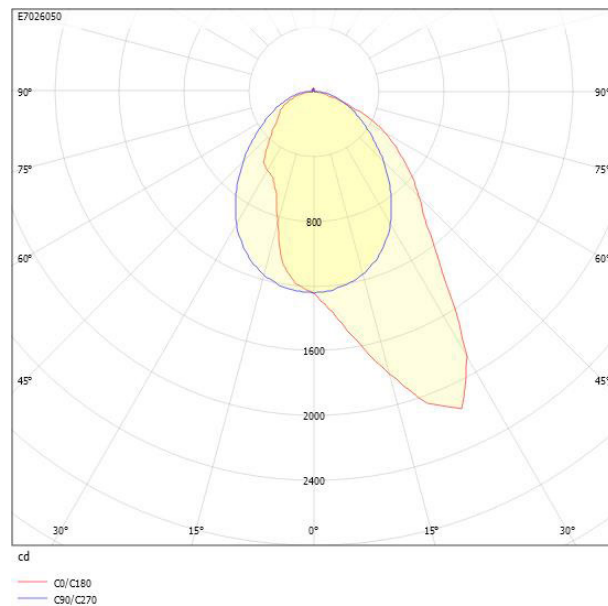

**Ljustekniska data**

Armaturljusflöde	3185 lm
Bibehållet ljusflöde vid genomsnittlig livslängd 100 000 tim (25 °C omgivning)	90 %
Bibehållet ljusflöde vid genomsnittlig livslängd 50 000 tim (25 °C omgivning)	100 %
Flimmervärde Pst LM	0.03
Färgbeständighet (McAdam ellipse)	SDCM3
Färgtemperatur	4000 K
Färgåtergivningningsindex (CRI)	80-89
Justering av ljusflöde	Steglöst reglerbar
Ljusfördelare/spridare	Diffusorlins/-optik/-panel
Ljusfördelning	Asymmetrisk
Ljuskälla	LED utbytbar
Ljusuttag	Direkt
Stroboskopeffektvärde SVM	0.01
<b>Elektriska data</b>	
Antal don MCB B16A	16
Antal don MCB C16A	27
Distortion (THD)	5
Driftdon	LED-drivdon konstantström
Drivdon ingår	Ja
Effektfaktor	0.98
Ljusutbyte	145 lm/W
Max. systemeffekt	22 W
Märkspänning från/till	220...240 V
Nominell ström	450 mA
Spänningstyp	AC
Utbytbar drivdon	Ja
<b>Dimensioner</b>	
Bredd	86 mm
Höjd/djup	61.5 mm

## Måttritning

## Ljusfördelningskurva