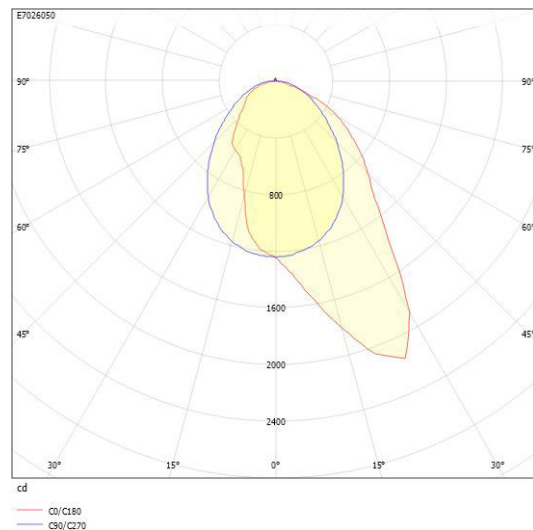

**Ljustekniska data**

Armaturljusflöde	3185 lm
Bibehållet ljusflöde vid genomsnittlig livslängd 100 000 tim (25 °C omgivning)	90 %
Bibehållet ljusflöde vid genomsnittlig livslängd 50 000 tim (25 °C omgivning)	100 %
Flimmervärde Pst LM	0.03
Färgbeständighet (McAdam ellipse)	SDCM3
Färgtemperatur	4000 K
Färgåtergivningningsindex (CRI)	80-89
Justering av ljusflöde	Steglöst reglerbar
Ljusedelare/spridare	Diffusorlins/-optik/-panel
Ljusedelning	Asymmetrisk
Ljuskälla	LED utbytbar
Ljusuttag	Direkt
Stroboskopeffektvärde SVM	0.01
<b>Elektriska data</b>	
Antal don MCB B16A	16
Antal don MCB C16A	27
Distortion (THD)	5
Driftdon	LED-drivdon konstantström
Drivdon ingår	Ja
Effektfaktor	0.98
Ljusutbyte	145 lm/W
Max. systemeffekt	22 W
Märkspänning från/till	220...240 V
Nominell ström	450 mA
Spänningstyp	AC
Utbytbar drivdon	Ja
<b>Dimensioner</b>	
Bredd	86 mm
Höjd/djup	61.5 mm

# Måttritning

# Ljusfördelningskurva