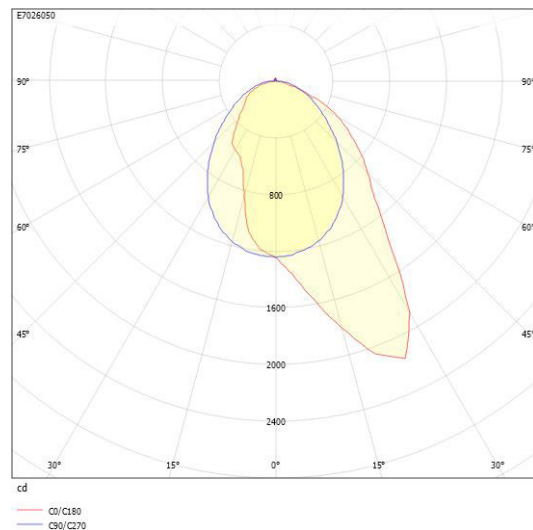

Ljustekniska data

Armaturljusflöde	3185 lm
Bibehållet ljusflöde vid genomsnittlig livslängd 100 000 tim (25 °C omgivning)	90 %
Bibehållet ljusflöde vid genomsnittlig livslängd 50 000 tim (25 °C omgivning)	100 %
Flimmervärde Pst LM	0.03
Färgbeständighet (McAdam ellipse)	SDCM3
Färgtemperatur	4000 K
Färgåtergivningningsindex (CRI)	80-89
Justering av ljusflöde	Steglöst reglerbar
Ljusedelare/spridare	Diffusorlins/-optik/-panel
Ljusedelning	Asymmetrisk
Ljuskälla	LED utbytbar
Ljusuttag	Direkt
Stroboskopeffektvärde SVM	0.01
Elektriska data	
Antal don MCB B16A	16
Antal don MCB C16A	27
Distortion (THD)	5
Driftdon	LED-drivdon konstantström
Drivdon ingår	Ja
Effektfaktor	0.98
Ljusutbyte	145 lm/W
Max. systemeffekt	22 W
Märkspänning från/till	220...240 V
Nominell ström	450 mA
Spänningstyp	AC
Utbytbar drivdon	Ja
Dimensioner	
Bredd	86 mm
Höjd/djup	61.5 mm

Måttritning

Ljusfördelningskurva

Tillbehör/reservdelar

Artnr	Benämning	Typ av tillbehör	Tillbehör	Färg	Längd	Bredd
E7021271	FLOW S GAVEL VIT INFÄLLD	Ändstycke	Ja	Vit	8 mm	86 mm
E7021273	FLOW S SPÄRRKOMBINYCKEL 8MM					