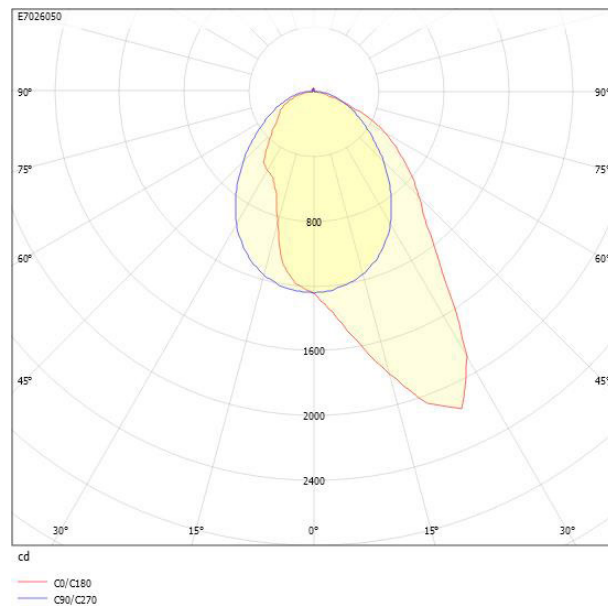

Ljustekniska data

Armaturljusflöde	3185 lm
Bibehållet ljusflöde vid genomsnittlig livslängd 100 000 tim (25 °C omgivning)	90 %
Bibehållet ljusflöde vid genomsnittlig livslängd 50 000 tim (25 °C omgivning)	100 %
Flimmervärde Pst LM	0.03
Färgbeständighet (McAdam ellipse)	SDCM3
Färgtemperatur	4000 K
Färgåtergivningningsindex (CRI)	80-89
Justering av ljusflöde	Steglöst reglerbar
Ljusfördelare/spridare	Diffusorlins/-optik/-panel
Ljusfördelning	Asymmetrisk
Ljuskälla	LED utbytbar
Ljusuttag	Direkt
Stroboskopeffektvärde SVM	0.01
Elektriska data	
Antal don MCB B16A	16
Antal don MCB C16A	27
Distortion (THD)	5
Driftdon	LED-drivdon konstantström
Drivdon ingår	Ja
Effektfaktor	0.98
Ljusutbyte	145 lm/W
Max. systemeffekt	22 W
Märkspänning från/till	220...240 V
Nominell ström	450 mA
Spänningstyp	AC
Utbytbar drivdon	Ja
Dimensioner	
Bredd	86 mm
Höjd/djup	61.5 mm

Måttritning

Ljusfördelningskurva

Tillbehör/reservdelar

Artnr	Benämning	Typ av tillbehör	Tillbehör	Färg	Längd	Bredd
E7021271	FLOW S GAVEL VIT INFÄLLD	Ändstycke	Ja	Vit	8 mm	86 mm
E7021273	FLOW S SPÄRRKOMBINYCKEL 8MM					