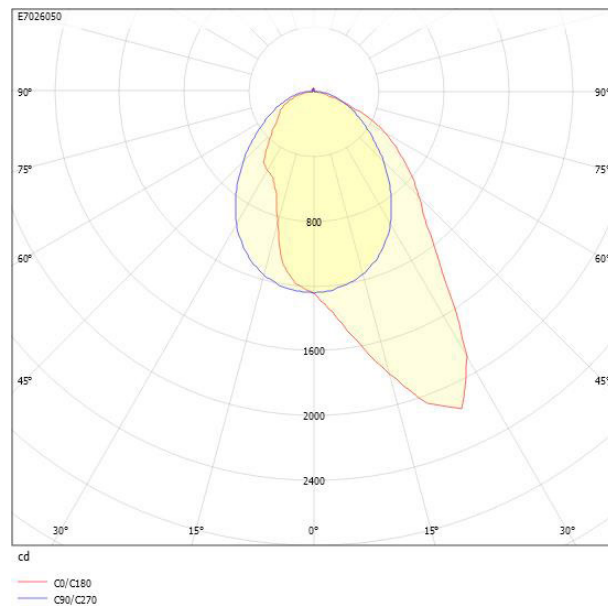

Ljustekniska data

Armaturljusflöde	3185 lm
Bibehållet ljusflöde vid genomsnittlig livslängd 100 000 tim (25 °C omgivning)	90 %
Bibehållet ljusflöde vid genomsnittlig livslängd 50 000 tim (25 °C omgivning)	100 %
Flimmervärde Pst LM	0.03
Färgbeständighet (McAdam ellipse)	SDCM3
Färgtemperatur	4000 K
Färgåtergivningningsindex (CRI)	80-89
Justering av ljusflöde	Steglöst reglerbar
Ljusfördelare/spridare	Diffusorlins/-optik/-panel
Ljusfördelning	Asymmetrisk
Ljuskälla	LED utbytbar
Ljusuttag	Direkt
Stroboskopeffektvärde SVM	0.01
Elektriska data	
Antal don MCB B16A	16
Antal don MCB C16A	27
Distortion (THD)	5
Driftdon	LED-drivdon konstantström
Drivdon ingår	Ja
Effektfaktor	0.98
Ljusutbyte	145 lm/W
Max. systemeffekt	22 W
Märkspänning från/till	220...240 V
Nominell ström	450 mA
Spänningstyp	AC
Utbytbar drivdon	Ja
Dimensioner	
Bredd	86 mm
Höjd/djup	61.5 mm

Måttitning

Ljusfördelningskurva

Tillbehör/reservdelar

Artnr	Benämning	Typ av tillbehör	Tillbehör	Färg	Längd	Bredd
E7021271	FLOW S GAVEL VIT INFÄLLD	Ändstycke	Ja	Vit	8 mm	86 mm
E7021273	FLOW S SPÄRRKOMBINYCKEL 8MM					