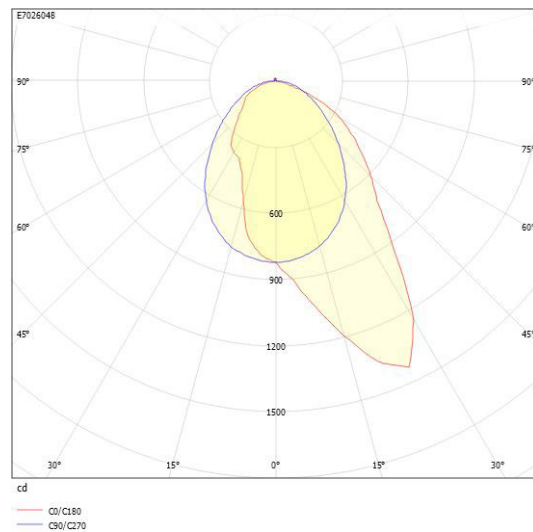

Ljustekniska data

Armaturljusflöde	2110 lm
Bibehållet ljusflöde vid genomsnittlig livslängd 100 000 tim (25 °C omgivning)	90 %
Bibehållet ljusflöde vid genomsnittlig livslängd 50 000 tim (25 °C omgivning)	100 %
Flimmervärde Pst LM	0.01
Färgbeständighet (McAdam ellipse)	SDCM3
Färgtemperatur	4000 K
Färgåtergivningindex (CRI)	80-89
Justering av ljusflöde	Steglöst reglerbar
Ljusfördelare/spridare	Diffusorlins/-optik/-panel
Ljusfördelning	Asymmetrisk
Ljuskälla	LED utbytbar
Ljusuttag	Direkt
Stroboskopeffektvärde SVM	0.01
Elektriska data	
Antal don MCB B16A	16
Antal don MCB C16A	27
Distortion (THD)	5
Driftdon	LED-drivdon konstantström
Drivdon ingår	Ja
Effektfaktor	0.98
Ljusutbyte	141 lm/W
Max. systemeffekt	15 W
Märkspänning från/till	220...240 V
Nominell ström	300 mA
Spänningstyp	AC
Utbytbar drivdon	Ja
Dimensioner	
Bredd	86 mm
Höjd/djup	61.5 mm

Måttritning

Ljusfördelningskurva

Tillbehör/reservdelar

Artnr	Benämning	Typ av tillbehör	Tillbehör	Färg	Längd	Bredd
E7021271	FLOW S GAVEL VIT INFÄLLD	Ändstycke	Ja	Vit	8 mm	86 mm
E7021273	FLOW S SPÄRRKOMBINYCKEL 8MM					