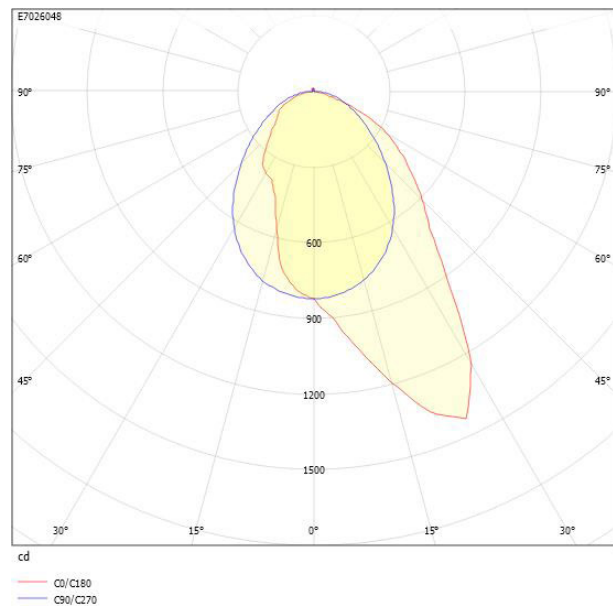

**Ljustekniska data**

Armaturljusflöde	2110 lm
Bibehållet ljusflöde vid genomsnittlig livslängd 100 000 tim (25 °C omgivning)	90 %
Bibehållet ljusflöde vid genomsnittlig livslängd 50 000 tim (25 °C omgivning)	100 %
Flimmervärde Pst LM	0.01
Färgbeständighet (McAdam ellipse)	SDCM3
Färgtemperatur	4000 K
Färgåtergivningningsindex (CRI)	80-89
Justering av ljusflöde	Steglöst reglerbar
Ljusfördelare/spridare	Diffusorlins/-optik/-panel
Ljusfördelning	Asymmetrisk
Ljuskälla	LED utbytbar
Ljusuttag	Direkt
Stroboskopeffektvärde SVM	0.01
<b>Elektriska data</b>	
Antal don MCB B16A	16
Antal don MCB C16A	27
Distortion (THD)	5
Driftdon	LED-drivdon konstantström
Drivdon ingår	Ja
Effektfaktor	0.98
Ljusutbyte	141 lm/W
Max. systemeffekt	15 W
Märkspänning från/till	220...240 V
Nominell ström	300 mA
Spänningstyp	AC
Utbytbar drivdon	Ja
<b>Dimensioner</b>	
Bredd	86 mm
Höjd/djup	61.5 mm

# Ljusfördelningskurva