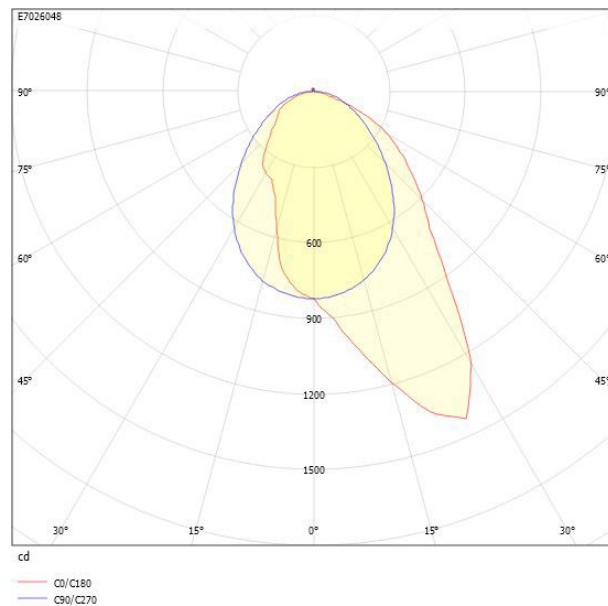

Dimensioner

Bredd	86 mm
Höjd/djup	61.5 mm

Dimensioner (forts)

Längd	1175 mm
Bakkantsdimring	Nej
Bluetoothstyrd	Nej
Brandskydd "D"	Nej
Dimmer med tryckknapp	Ja
Dimmerfunktion saknas	Nej
Dimning DALI-2	Ja
Framkantsdimring	Nej
Integrerad dimning	Nej
Kapslingsklass (IP)	IP20
Skyddsklass	I
Slagtålighet (IK)	IK08
Anslutningstyp	Stickklämma
Antal poler	5
Kapslingsfärg	Vit
Ledararea.	1.5 mm ²
Lämplig för infällt montage	Ja
Lämplig för rampmontage	Ja
Lämplig för takmontering	Ja
Material kapsling	Aluminium
Material kupa	Plast, prismatisk
Med ljuskälla	Ja
Med rörelsesensor	Nej
RAL-nummer	9003
Typ av kabeldragning	Genomgående ledning inkluderad
Ytskydd hus/kapsling/stomme	Med pulverlack

Måttritning

Ljusfördelningskurva

Tillbehör/reservdelar

Artnr	Benämning	Typ av tillbehör	Tillbehör	Färg	Längd	Bredd
E7021271	FLOW S GAVEL VIT INFÄLLD	Ändstycke	Ja	Vit	8 mm	86 mm
E7021273	FLOW S SPÄRRKOMBINYCKEL 8MM					