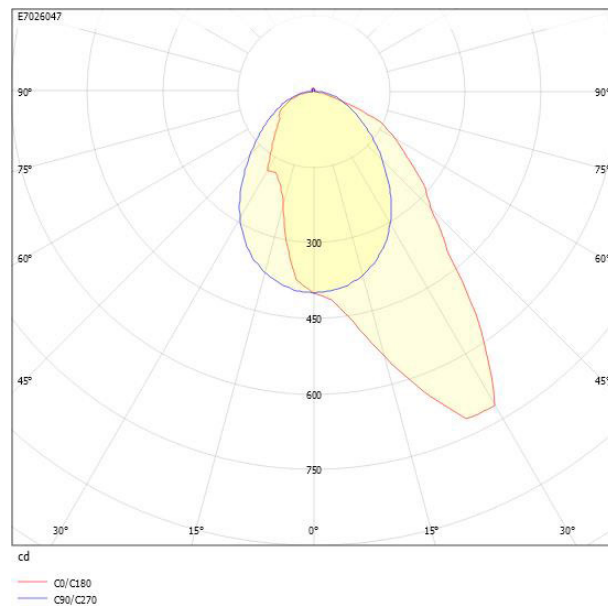

Ljustekniska data

Armaturljusflöde	1030 lm
Bibehållet ljusflöde vid genomsnittlig livslängd 100 000 tim (25 °C omgivning)	90 %
Bibehållet ljusflöde vid genomsnittlig livslängd 50 000 tim (25 °C omgivning)	100 %
Flimmervärde Pst LM	0.03
Färgbeständighet (McAdam ellipse)	SDCM3
Färgtemperatur	4000 K
Färgåtergivningindex (CRI)	80-89
Justering av ljusflöde	Steglöst reglerbar
Ljusfördelare/spridare	Diffusorlins/-optik/-panel
Ljusfördelning	Asymmetrisk
Ljuskälla	LED utbytbar
Ljusuttag	Direkt
Stroboskopeffektvärde SVM	0.01
Elektriska data	
Antal don MCB B16A	50
Distortion (THD)	10
Driftdon	LED-drivdon konstantström
Drivdon ingår	Ja
Effektfaktor	0.95
Ljusutbyte	147 lm/W
Max. systemeffekt	7 W
Märkspänning från/till	220...240 V
Nominell ström	150 mA
Spänningstyp	AC
Utbytbar drivdon	Ja
Dimensioner	
Bredd	86 mm
Höjd/djup	61.5 mm
Längd	575 mm

Måttitning

Ljusfördelningskurva

Tillbehör/reservdelar

Artnr	Benämning	Typ av tillbehör	Tillbehör	Färg	Längd	Bredd
E7021271	FLOW S GAVEL VIT INFÄLLD	Ändstycke	Ja	Vit	8 mm	86 mm
E7021273	FLOW S SPÄRRKOMBINYCKEL 8MM					