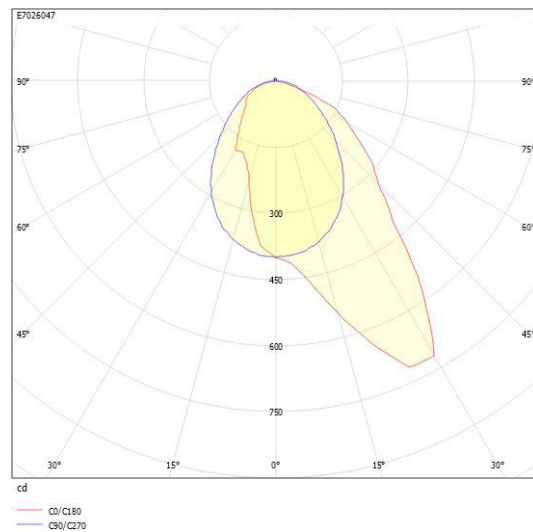

Ljustekniska data

Armaturljusflöde	1030 lm
Bibehållet ljusflöde vid genomsnittlig livslängd 100 000 tim (25 °C omgivning)	90 %
Bibehållet ljusflöde vid genomsnittlig livslängd 50 000 tim (25 °C omgivning)	100 %
Flimmervärde Pst LM	0.03
Färgbeständighet (McAdam ellipse)	SDCM3
Färgtemperatur	4000 K
Färgåtergivningindex (CRI)	80-89
Justering av ljusflöde	Steglöst reglerbar
Ljusfördelare/spridare	Diffusorlins/-optik/-panel
Ljusfördelning	Asymmetrisk
Ljuskälla	LED utbytbar
Ljusuttag	Direkt
Stroboskopeffektvärde SVM	0.01
Elektriska data	
Antal don MCB B16A	50
Distortion (THD)	10
Driftdon	LED-drivdon konstantström
Drivdon ingår	Ja
Effektfaktor	0.95
Ljusutbyte	147 lm/W
Max. systemeffekt	7 W
Märkspänning från/till	220...240 V
Nominell ström	150 mA
Spänningstyp	AC
Utbytbar drivdon	Ja
Dimensioner	
Bredd	86 mm
Höjd/djup	61.5 mm
Längd	575 mm

Måttritning

Ljusfördelningskurva

Tillbehör/reservdelar

Artnr	Benämning	Typ av tillbehör	Tillbehör	Färg	Längd	Bredd
E7021271	FLOW S GAVEL VIT INFÄLLD	Ändstycke	Ja	Vit	8 mm	86 mm
E7021273	FLOW S SPÄRRKOMBINYCKEL 8MM					