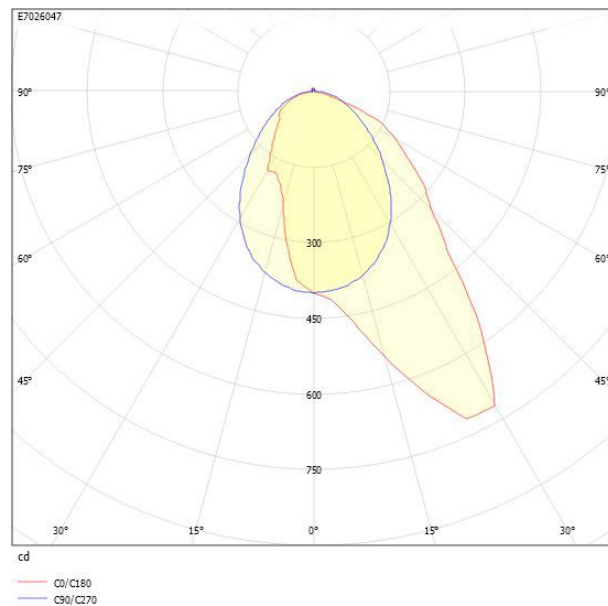

**Ljustekniska data**

Armaturljusflöde	1030 lm
Bibehållet ljusflöde vid genomsnittlig livslängd 100 000 tim (25 °C omgivning)	90 %
Bibehållet ljusflöde vid genomsnittlig livslängd 50 000 tim (25 °C omgivning)	100 %
Flimmervärde Pst LM	0.03
Färgbeständighet (McAdam ellipse)	SDCM3
Färgtemperatur	4000 K
Färgåtergivningindex (CRI)	80-89
Justering av ljusflöde	Steglöst reglerbar
Ljusfördelare/spridare	Diffusorlins/-optik/-panel
Ljusfördelning	Asymmetrisk
Ljuskälla	LED utbytbar
Ljusuttag	Direkt
Stroboskopeffektvärde SVM	0.01
<b>Elektriska data</b>	
Antal don MCB B16A	50
Distortion (THD)	10
Driftdon	LED-drivdon konstantström
Drivdon ingår	Ja
Effektfaktor	0.95
Ljusutbyte	147 lm/W
Max. systemeffekt	7 W
Märkspänning från/till	220...240 V
Nominell ström	150 mA
Spänningstyp	AC
Utbytbar drivdon	Ja
<b>Dimensioner</b>	
Bredd	86 mm
Höjd/djup	61.5 mm
Längd	575 mm

# Måttritning

# Ljusfördelningskurva