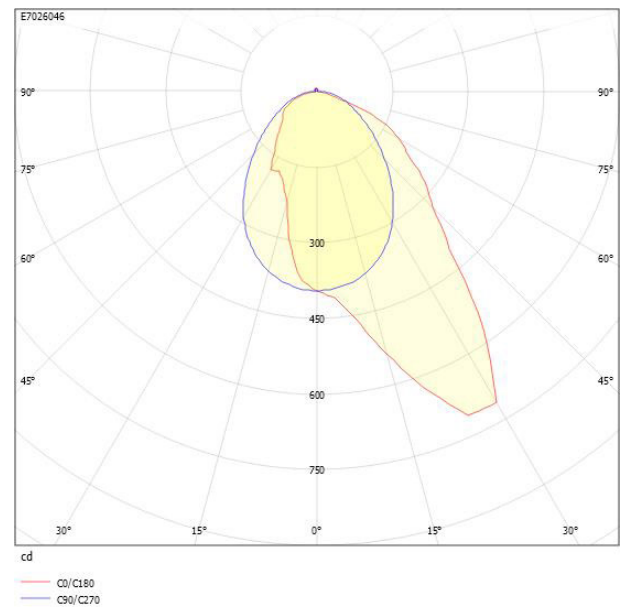

Ljustekniska data

Armaturljusflöde	1020 lm
Bibehållet ljusflöde vid genomsnittlig livslängd 100 000 tim (25 °C omgivning)	90 %
Bibehållet ljusflöde vid genomsnittlig livslängd 50 000 tim (25 °C omgivning)	100 %
Flimmervärde Pst LM	0.03
Färgbeständighet (McAdam ellipse)	SDCM3
Färgtemperatur	3000 K
Färgåtergivningindex (CRI)	80-89
Justering av ljusflöde	Steglöst reglerbar
Ljusfördelare/spridare	Diffusorlins/-optik/-panel
Ljusfördelning	Asymmetrisk
Ljuskälla	LED utbytbar
Ljusuttag	Direkt
Stroboskopeffektvärde SVM	0.01
Elektriska data	
Antal don MCB B16A	50
Distortion (THD)	10
Driftdon	LED-drivdon konstantström
Drivdon ingår	Ja
Effektfaktor	0.95
Ljusutbyte	146 lm/W
Max. systemeffekt	7 W
Märkspänning från/till	220...240 V
Nominell ström	150 mA
Spänningstyp	AC
Utbytbar drivdon	Ja
Dimensioner	
Bredd	86 mm
Höjd/djup	61.5 mm
Längd	575 mm

Måttritning

Ljusfördelningskurva

Tillbehör/reservdelar

Artnr	Benämning	Typ av tillbehör	Tillbehör	Färg	Längd	Bredd
E7021271	FLOW S GAVEL VIT INFÄLLD	Ändstycke	Ja	Vit	8 mm	86 mm
E7021273	FLOW S SPÄRRKOMBINYCKEL 8MM					