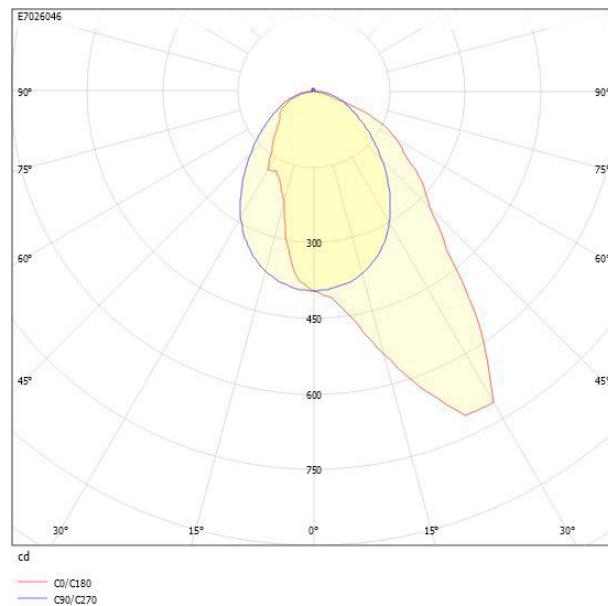

Ljustekniska data

Armaturljusflöde	1020 lm
Bibehållet ljusflöde vid genomsnittlig livslängd 100 000 tim (25 °C omgivning)	90 %
Bibehållet ljusflöde vid genomsnittlig livslängd 50 000 tim (25 °C omgivning)	100 %
Flimmervärde Pst LM	0.03
Färgbeständighet (McAdam ellipse)	SDCM3
Färgtemperatur	3000 K
Färgåtergivningindex (CRI)	80-89
Justering av ljusflöde	Steglöst reglerbar
Ljusfördelare/spridare	Diffusorlins/-optik/-panel
Ljusfördelning	Asymmetrisk
Ljuskälla	LED utbytbar
Ljusuttag	Direkt
Stroboskopeffektvärde SVM	0.01
Elektriska data	
Antal don MCB B16A	50
Distortion (THD)	10
Driftdon	LED-drivdon konstantström
Drivdon ingår	Ja
Effektfaktor	0.95
Ljusutbyte	146 lm/W
Max. systemeffekt	7 W
Märkspänning från/till	220...240 V
Nominell ström	150 mA
Spänningstyp	AC
Utbytbar drivdon	Ja
Dimensioner	
Bredd	86 mm
Höjd/djup	61.5 mm
Längd	575 mm

Måttitning

Ljusfördelningskurva

Tillbehör/reservdelar

Artnr	Benämning	Typ av tillbehör	Tillbehör	Färg	Längd	Bredd
E7021271	FLOW S GAVEL VIT INFÄLLD	Ändstycke	Ja	Vit	8 mm	86 mm
E7021273	FLOW S SPÄRRKOMBINYCKEL 8MM					