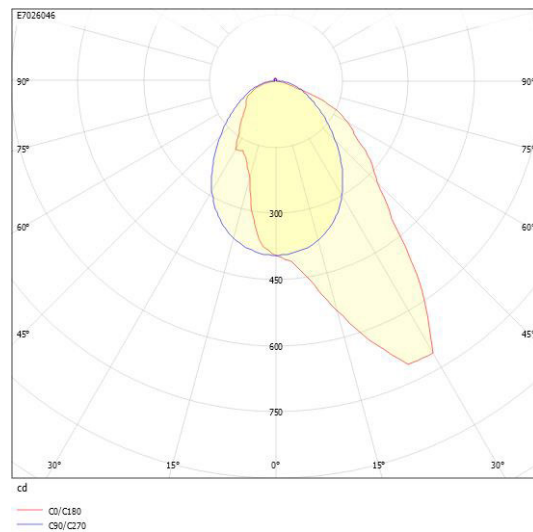

Ljustekniska data

Armaturljusflöde	1020 lm
Bibehållet ljusflöde vid genomsnittlig livslängd 100 000 tim (25 °C omgivning)	90 %
Bibehållet ljusflöde vid genomsnittlig livslängd 50 000 tim (25 °C omgivning)	100 %
Flimmervärde Pst LM	0.03
Färgbeständighet (McAdam ellipse)	SDCM3
Färgtemperatur	3000 K
Färgåtergivningindex (CRI)	80-89
Justering av ljusflöde	Steglöst reglerbar
Ljusfördelare/spridare	Diffusorlins/-optik/-panel
Ljusfördelning	Asymmetrisk
Ljuskälla	LED utbytbar
Ljusuttag	Direkt
Stroboskopeffektvärde SVM	0.01
Elektriska data	
Antal don MCB B16A	50
Distortion (THD)	10
Driftdon	LED-drivdon konstantström
Drivdon ingår	Ja
Effektfaktor	0.95
Ljusutbyte	146 lm/W
Max. systemeffekt	7 W
Märkspänning från/till	220...240 V
Nominell ström	150 mA
Spänningstyp	AC
Utbytbar drivdon	Ja
Dimensioner	
Bredd	86 mm
Höjd/djup	61.5 mm
Längd	575 mm

Måttritning

Ljusfördelningskurva

Tillbehör/reservdelar

Artnr	Benämning	Typ av tillbehör	Tillbehör	Färg	Längd	Bredd
E7021271	FLOW S GAVEL VIT INFÄLLD	Ändstycke	Ja	Vit	8 mm	86 mm
E7021273	FLOW S SPÄRRKOMBINYCKEL 8MM					