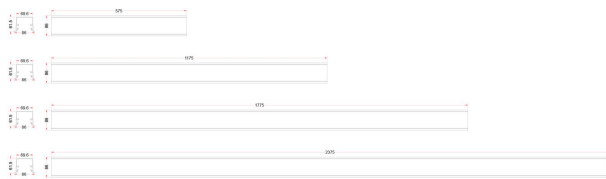

Måttritning