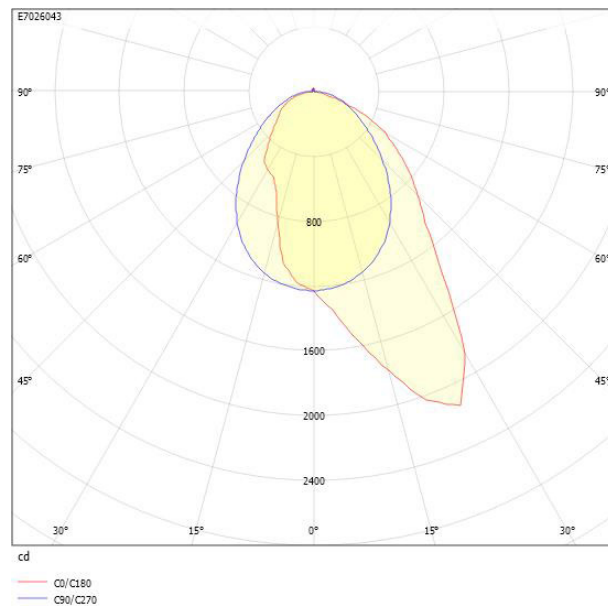

Ljustekniska data

Armaturljusflöde	3155 lm
Bibehållet ljusflöde vid genomsnittlig livslängd 100 000 tim (25 °C omgivning)	90 %
Bibehållet ljusflöde vid genomsnittlig livslängd 50 000 tim (25 °C omgivning)	100 %
Flimmervärde Pst LM	0.03
Färgbeständighet (McAdam ellipse)	SDCM3
Färgtemperatur	3000 K
Färgåtergivningningsindex (CRI)	80-89
Justering av ljusflöde	Steglöst reglerbar
Ljusfördelare/spridare	Diffusorlins/-optik/-panel
Ljusfördelning	Asymmetrisk
Ljuskälla	LED utbytbar
Ljusuttag	Direkt
Stroboskopeffektvärde SVM	0.01
Elektriska data	
Antal don MCB B16A	16
Antal don MCB C16A	27
Distortion (THD)	5
Driftdon	LED-drivdon konstantström
Drivdon ingår	Ja
Effektfaktor	0.98
Ljusutbyte	143 lm/W
Max. systemeffekt	22 W
Märkspänning från/till	220...240 V
Nominell ström	450 mA
Spänningstyp	AC
Utbytbar drivdon	Ja
Dimensioner	
Bredd	86 mm
Höjd/djup	61.5 mm

Måttritning

Ljusfördelningskurva

Tillbehör/reservdelar

Artnr	Benämning	Typ av tillbehör	Tillbehör	Färg	Längd	Bredd
E7021271	FLOW S GAVEL VIT INFÄLLD	Ändstycke	Ja	Vit	8 mm	86 mm
E7021273	FLOW S SPÄRRKOMBINYCKEL 8MM					