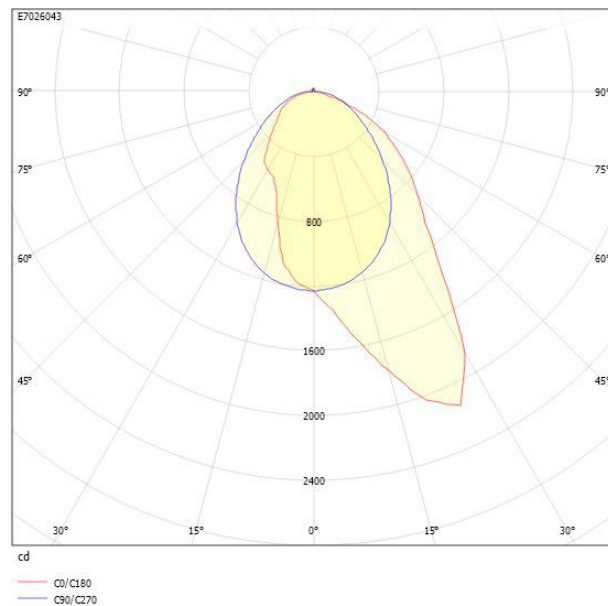

**Ljustekniska data**

Armaturljusflöde	3155 lm
Bibehållet ljusflöde vid genomsnittlig livslängd 100 000 tim (25 °C omgivning)	90 %
Bibehållet ljusflöde vid genomsnittlig livslängd 50 000 tim (25 °C omgivning)	100 %
Flimmervärde Pst LM	0.03
Färgbeständighet (McAdam ellipse)	SDCM3
Färgtemperatur	3000 K
Färgåtergivningningsindex (CRI)	80-89
Justering av ljusflöde	Steglöst reglerbar
Ljusfördelare/spridare	Diffusorlins/-optik/-panel
Ljusfördelning	Asymmetrisk
Ljuskälla	LED utbytbar
Ljusuttag	Direkt
Stroboskopeffektvärde SVM	0.01
<b>Elektriska data</b>	
Antal don MCB B16A	16
Antal don MCB C16A	27
Distortion (THD)	5
Driftdon	LED-drivdon konstantström
Drivdon ingår	Ja
Effektfaktor	0.98
Ljusutbyte	143 lm/W
Max. systemeffekt	22 W
Märkspänning från/till	220...240 V
Nominell ström	450 mA
Spänningstyp	AC
Utbytbar drivdon	Ja
<b>Dimensioner</b>	
Bredd	86 mm
Höjd/djup	61.5 mm

# Måttritning

# Ljusfördelningskurva