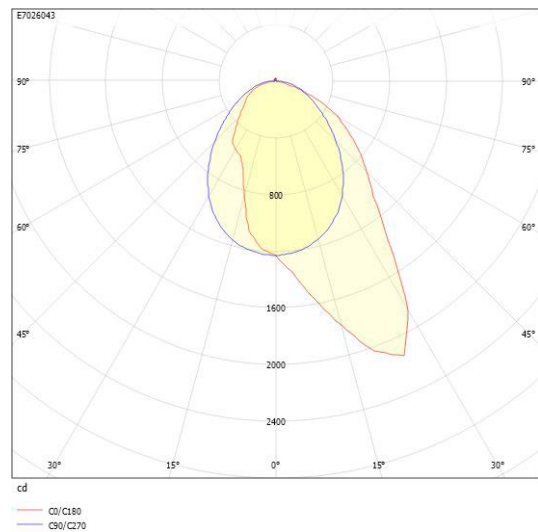

**Ljustekniska data**

Armaturljusflöde	3155 lm
Bibehållet ljusflöde vid genomsnittlig livslängd 100 000 tim (25 °C omgivning)	90 %
Bibehållet ljusflöde vid genomsnittlig livslängd 50 000 tim (25 °C omgivning)	100 %
Flimmervärde Pst LM	0.03
Färgbeständighet (McAdam ellipse)	SDCM3
Färgtemperatur	3000 K
Färgåtergivningningsindex (CRI)	80-89
Justering av ljusflöde	Steglöst reglerbar
Ljusedelare/spridare	Diffusorlins/-optik/-panel
Ljusedelning	Asymmetrisk
Ljuskälla	LED utbytbar
Ljusuttag	Direkt
Stroboskopeffektvärde SVM	0.01
<b>Elektriska data</b>	
Antal don MCB B16A	16
Antal don MCB C16A	27
Distortion (THD)	5
Driftdon	LED-drivdon konstantström
Drivdon ingår	Ja
Effektfaktor	0.98
Ljusutbyte	143 lm/W
Max. systemeffekt	22 W
Märkspänning från/till	220...240 V
Nominell ström	450 mA
Spänningstyp	AC
Utbytbar drivdon	Ja
<b>Dimensioner</b>	
Bredd	86 mm
Höjd/djup	61.5 mm

## Måttitning

## Ljusfördelningskurva