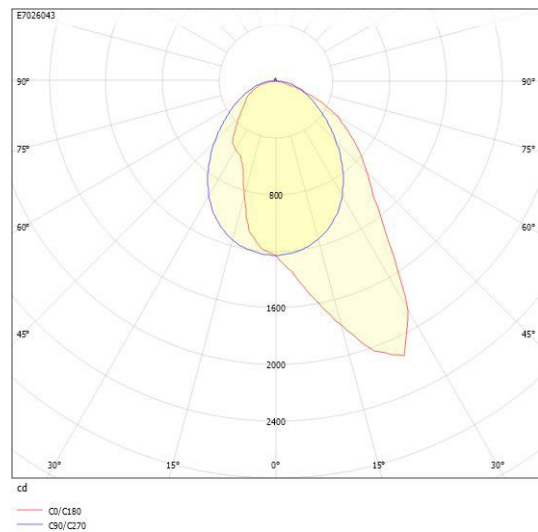

Ljustekniska data

Armaturljusflöde	3155 lm
Bibehållet ljusflöde vid genomsnittlig livslängd 100 000 tim (25 °C omgivning)	90 %
Bibehållet ljusflöde vid genomsnittlig livslängd 50 000 tim (25 °C omgivning)	100 %
Flimmervärde Pst LM	0.03
Färgbeständighet (McAdam ellipse)	SDCM3
Färgtemperatur	3000 K
Färgåtergivningningsindex (CRI)	80-89
Justering av ljusflöde	Steglöst reglerbar
Ljusfördelare/spridare	Diffusorlins/-optik/-panel
Ljusfördelning	Asymmetrisk
Ljuskälla	LED utbytbar
Ljusuttag	Direkt
Stroboskopeffektvärde SVM	0.01
Elektriska data	
Antal don MCB B16A	16
Antal don MCB C16A	27
Distortion (THD)	5
Driftdon	LED-drivdon konstantström
Drivdon ingår	Ja
Effektfaktor	0.98
Ljusutbyte	143 lm/W
Max. systemeffekt	22 W
Märkspänning från/till	220...240 V
Nominell ström	450 mA
Spänningstyp	AC
Utbytbar drivdon	Ja
Dimensioner	
Bredd	86 mm
Höjd/djup	61.5 mm

Måttritning

Ljusfördelningskurva

Tillbehör/reservdelar

Artnr	Benämning	Typ av tillbehör	Tillbehör	Färg	Längd	Bredd
E7021271	FLOW S GAVEL VIT INFÄLLD	Ändstycke	Ja	Vit	8 mm	86 mm
E7021273	FLOW S SPÄRRKOMBINYCKEL 8MM					