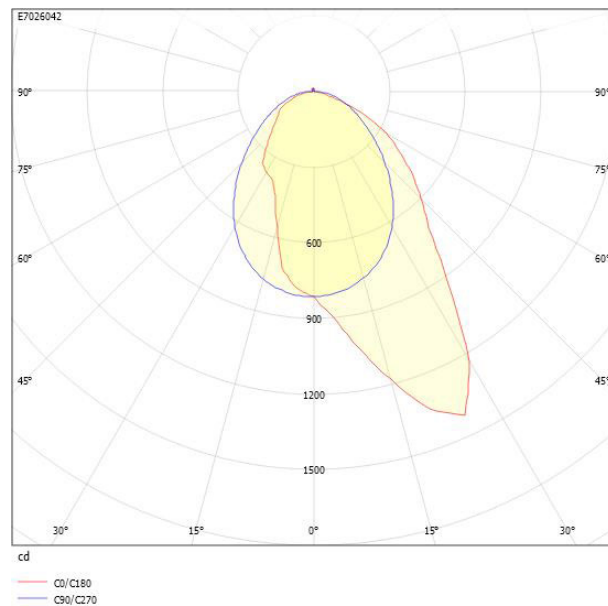

Ljustekniska data

Armaturljusflöde	2090 lm
Bibehållet ljusflöde vid genomsnittlig livslängd 100 000 tim (25 °C omgivning)	90 %
Bibehållet ljusflöde vid genomsnittlig livslängd 50 000 tim (25 °C omgivning)	100 %
Flimmervärde Pst LM	0.01
Färgbeständighet (McAdam ellipse)	SDCM3
Färgtemperatur	3000 K
Färgåtergivningningsindex (CRI)	80-89
Justering av ljusflöde	Steglöst reglerbar
Ljusfördelare/spridare	Diffusorlins/-optik/-panel
Ljusfördelning	Asymmetrisk
Ljuskälla	LED utbytbar
Ljusuttag	Direkt
Stroboskopeffektvärde SVM	0.01
Elektriska data	
Antal don MCB B16A	16
Antal don MCB C16A	27
Distortion (THD)	5
Driftdon	LED-drivdon konstantström
Drivdon ingår	Ja
Effektfaktor	0.98
Ljusutbyte	139 lm/W
Max. systemeffekt	15 W
Märkspänning från/till	220...240 V
Nominell ström	300 mA
Spänningstyp	AC
Utbytbar drivdon	Ja
Dimensioner	
Bredd	86 mm
Höjd/djup	61.5 mm

Måttitning

Ljusfördelningskurva

Tillbehör/reservdelar

Artnr	Benämning	Typ av tillbehör	Tillbehör	Färg	Längd	Bredd
E7021271	FLOW S GAVEL VIT INFÄLLD	Ändstycke	Ja	Vit	8 mm	86 mm
E7021273	FLOW S SPÄRRKOMBINYCKEL 8MM					