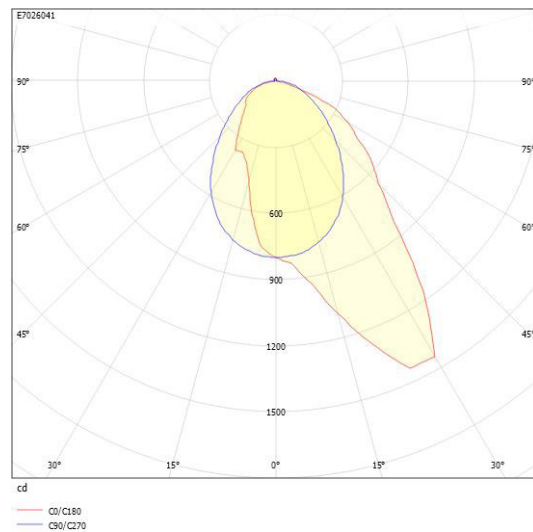

**Ljustekniska data**

Armaturljusflöde	2065 lm
Bibehållet ljusflöde vid genomsnittlig livslängd 100 000 tim (25 °C omgivning)	90 %
Bibehållet ljusflöde vid genomsnittlig livslängd 50 000 tim (25 °C omgivning)	100 %
Flimmervärde Pst LM	0.03
Färgbeständighet (McAdam ellipse)	SDCM3
Färgtemperatur	4000 K
Färgåtergivningindex (CRI)	80-89
Justering av ljusflöde	Steglöst reglerbar
Ljusfördelare/spridare	Diffusorlins/-optik/-panel
Ljusfördelning	Asymmetrisk
Ljuskälla	LED utbytbar
Ljusuttag	Direkt
Stroboskopeffektvärde SVM	0.01
<b>Elektriska data</b>	
Antal don MCB B16A	50
Distortion (THD)	10
Driftdon	LED-drivdon konstantström
Drivdon ingår	Ja
Effektfaktor	0.95
Ljusutbyte	159 lm/W
Max. systemeffekt	13 W
Märkspänning från/till	220...240 V
Nominell ström	300 mA
Spänningstyp	AC
Utbytbar drivdon	Ja
<b>Dimensioner</b>	
Bredd	86 mm
Höjd/djup	61.5 mm
Längd	575 mm

## Måttitning

## Ljusfördelningskurva