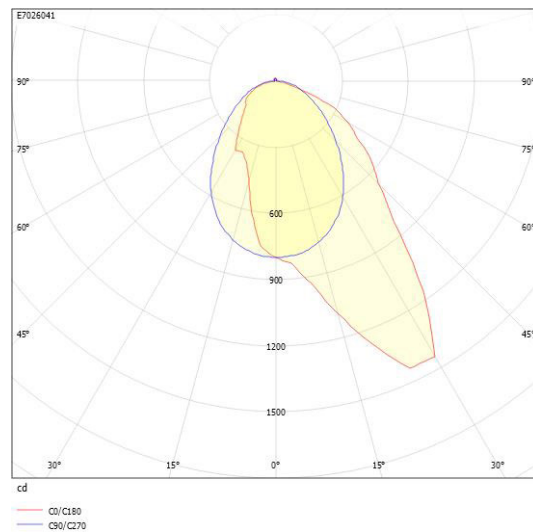

**Ljustekniska data**

Armaturljusflöde	2065 lm
Bibehållet ljusflöde vid genomsnittlig livslängd 100 000 tim (25 °C omgivning)	90 %
Bibehållet ljusflöde vid genomsnittlig livslängd 50 000 tim (25 °C omgivning)	100 %
Flimmervärde Pst LM	0.03
Färgbeständighet (McAdam ellipse)	SDCM3
Färgtemperatur	4000 K
Färgåtergivningindex (CRI)	80-89
Justering av ljusflöde	Steglöst reglerbar
Ljusfördelare/spridare	Diffusorlins/-optik/-panel
Ljusfördelning	Asymmetrisk
Ljuskälla	LED utbytbar
Ljusuttag	Direkt
Stroboskopeffektvärde SVM	0.01
<b>Elektriska data</b>	
Antal don MCB B16A	50
Distortion (THD)	10
Driftdon	LED-drivdon konstantström
Drivdon ingår	Ja
Effektfaktor	0.95
Ljusutbyte	159 lm/W
Max. systemeffekt	13 W
Märkspänning från/till	220...240 V
Nominell ström	300 mA
Spänningstyp	AC
Utbytbar drivdon	Ja
<b>Dimensioner</b>	
Bredd	86 mm
Höjd/djup	61.5 mm
Längd	575 mm

## Måttritning

## Ljusfördelningskurva