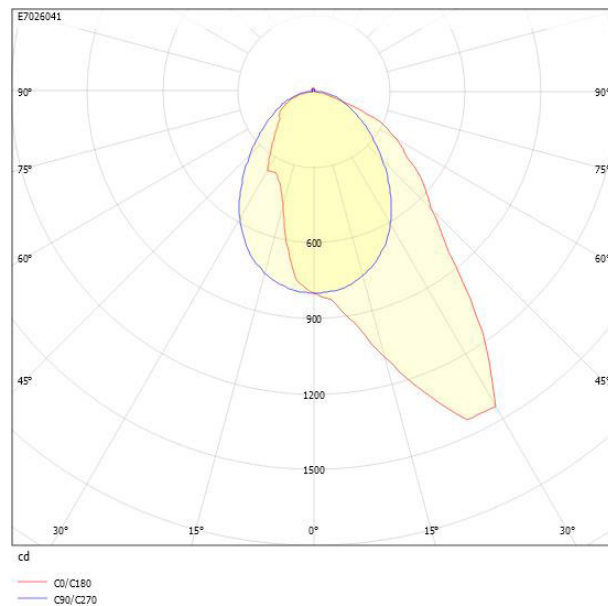

**Ljustekniska data**

Armaturljusflöde	2065 lm
Bibehållet ljusflöde vid genomsnittlig livslängd 100 000 tim (25 °C omgivning)	90 %
Bibehållet ljusflöde vid genomsnittlig livslängd 50 000 tim (25 °C omgivning)	100 %
Flimmervärde Pst LM	0.03
Färgbeständighet (McAdam ellipse)	SDCM3
Färgtemperatur	4000 K
Färgåtergivningindex (CRI)	80-89
Justering av ljusflöde	Steglöst reglerbar
Ljusfördelare/spridare	Diffusorlins/-optik/-panel
Ljusfördelning	Asymmetrisk
Ljuskälla	LED utbytbar
Ljusuttag	Direkt
Stroboskopeffektvärde SVM	0.01
<b>Elektriska data</b>	
Antal don MCB B16A	50
Distortion (THD)	10
Driftdon	LED-drivdon konstantström
Drivdon ingår	Ja
Effektfaktor	0.95
Ljusutbyte	159 lm/W
Max. systemeffekt	13 W
Märkspänning från/till	220...240 V
Nominell ström	300 mA
Spänningstyp	AC
Utbytbar drivdon	Ja
<b>Dimensioner</b>	
Bredd	86 mm
Höjd/djup	61.5 mm
Längd	575 mm

## Måttritning

## Ljusfördelningskurva