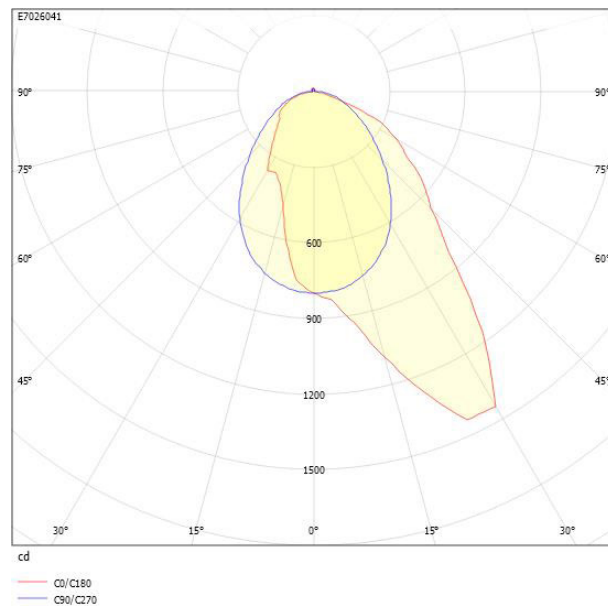

Ljustekniska data

Armaturljusflöde	2065 lm
Bibehållet ljusflöde vid genomsnittlig livslängd 100 000 tim (25 °C omgivning)	90 %
Bibehållet ljusflöde vid genomsnittlig livslängd 50 000 tim (25 °C omgivning)	100 %
Flimmervärde Pst LM	0.03
Färgbeständighet (McAdam ellipse)	SDCM3
Färgtemperatur	4000 K
Färgåtergivningindex (CRI)	80-89
Justering av ljusflöde	Steglöst reglerbar
Ljusfördelare/spridare	Diffusorlins/-optik/-panel
Ljusfördelning	Asymmetrisk
Ljuskälla	LED utbytbar
Ljusuttag	Direkt
Stroboskopeffektvärde SVM	0.01
Elektriska data	
Antal don MCB B16A	50
Distortion (THD)	10
Driftdon	LED-drivdon konstantström
Drivdon ingår	Ja
Effektfaktor	0.95
Ljusutbyte	159 lm/W
Max. systemeffekt	13 W
Märkspänning från/till	220...240 V
Nominell ström	300 mA
Spänningstyp	AC
Utbytbar drivdon	Ja
Dimensioner	
Bredd	86 mm
Höjd/djup	61.5 mm
Längd	575 mm

Måttritning

Ljusfördelningskurva

Tillbehör/reservdelar

Artnr	Benämning	Typ av tillbehör	Tillbehör	Färg	Längd	Bredd
E7021271	FLOW S GAVEL VIT INFÄLLD	Ändstycke	Ja	Vit	8 mm	86 mm
E7021273	FLOW S SPÄRRKOMBINYCKEL 8MM					