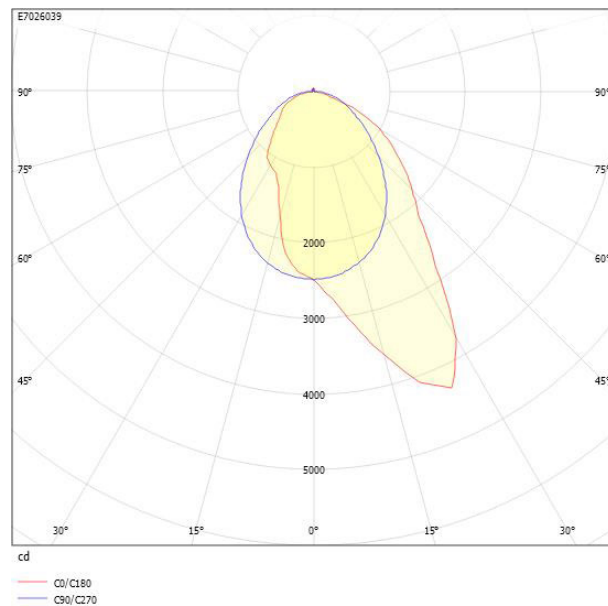

Ljusfördelningskurva