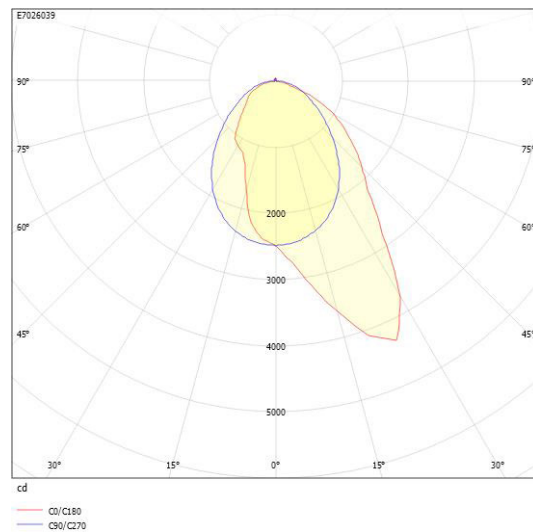

**Ljustekniska data**

Armaturljusflöde	6375 lm
Bibehållet ljusflöde vid genomsnittlig livslängd 100 000 tim (25 °C omgivning)	90 %
Bibehållet ljusflöde vid genomsnittlig livslängd 50 000 tim (25 °C omgivning)	100 %
Flimmervärde Pst LM	0.03
Färgbeständighet (McAdam ellipse)	SDCM3
Färgtemperatur	4000 K
Färgåtergivningningsindex (CRI)	80-89
Justering av ljusflöde	Steglöst reglerbar
Ljusfördelare/spridare	Diffusorlins/-optik/-panel
Ljusfördelning	Asymmetrisk
Ljuskälla	LED utbytbar
Ljusuttag	Direkt
Stroboskopeffektvärde SVM	0.01
<b>Elektriska data</b>	
Antal don MCB B16A	16
Antal don MCB C16A	27
Distortion (THD)	5
Driftdon	LED-drivdon konstantström
Drivdon ingår	Ja
Effektfaktor	0.98
Ljusutbyte	148 lm/W
Max. systemeffekt	43 W
Märkspänning från/till	220...240 V
Nominell ström	900 mA
Spänningstyp	AC
Utbytbar drivdon	Ja
<b>Dimensioner</b>	
Bredd	86 mm
Höjd/djup	61.5 mm

## Ljusfördelningskurva