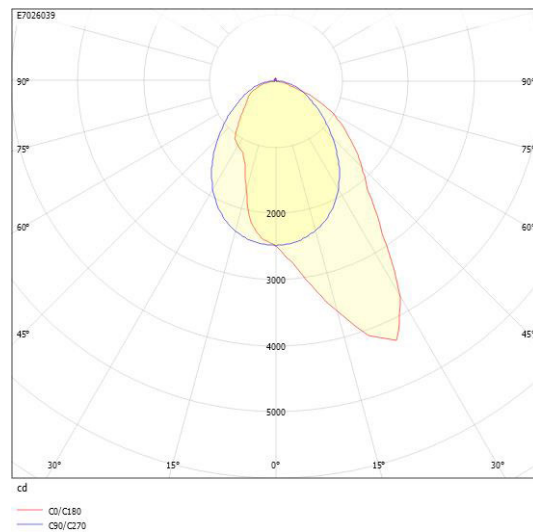

**Ljustekniska data**

Armaturljusflöde	6375 lm
Bibehållet ljusflöde vid genomsnittlig livslängd 100 000 tim (25 °C omgivning)	90 %
Bibehållet ljusflöde vid genomsnittlig livslängd 50 000 tim (25 °C omgivning)	100 %
Flimmervärde Pst LM	0.03
Färgbeständighet (McAdam ellipse)	SDCM3
Färgtemperatur	4000 K
Färgåtergivningningsindex (CRI)	80-89
Justering av ljusflöde	Steglöst reglerbar
Ljusfördelare/spridare	Diffusorlins/-optik/-panel
Ljusfördelning	Asymmetrisk
Ljuskälla	LED utbytbar
Ljusuttag	Direkt
Stroboskopeffektvärde SVM	0.01
<b>Elektriska data</b>	
Antal don MCB B16A	16
Antal don MCB C16A	27
Distortion (THD)	5
Driftdon	LED-drivdon konstantström
Drivdon ingår	Ja
Effektfaktor	0.98
Ljusutbyte	148 lm/W
Max. systemeffekt	43 W
Märkspänning från/till	220...240 V
Nominell ström	900 mA
Spänningstyp	AC
Utbytbar drivdon	Ja
<b>Dimensioner</b>	
Bredd	86 mm
Höjd/djup	61.5 mm

# Ljusfördelningskurva