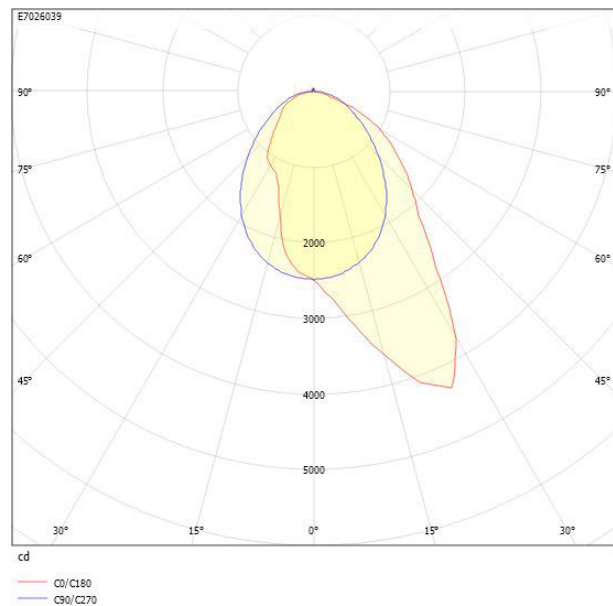

**Ljustekniska data**

Armaturljusflöde	6375 lm
Bibehållet ljusflöde vid genomsnittlig livslängd 100 000 tim (25 °C omgivning)	90 %
Bibehållet ljusflöde vid genomsnittlig livslängd 50 000 tim (25 °C omgivning)	100 %
Flimmervärde Pst LM	0.03
Färgbeständighet (McAdam ellipse)	SDCM3
Färgtemperatur	4000 K
Färgåtergivningningsindex (CRI)	80-89
Justering av ljusflöde	Steglöst reglerbar
Ljusfördelare/spridare	Diffusorlins/-optik/-panel
Ljusfördelning	Asymmetrisk
Ljuskälla	LED utbytbar
Ljusuttag	Direkt
Stroboskopeffektvärde SVM	0.01
<b>Elektriska data</b>	
Antal don MCB B16A	16
Antal don MCB C16A	27
Distortion (THD)	5
Driftdon	LED-drivdon konstantström
Drivdon ingår	Ja
Effektfaktor	0.98
Ljusutbyte	148 lm/W
Max. systemeffekt	43 W
Märkspänning från/till	220...240 V
Nominell ström	900 mA
Spänningstyp	AC
Utbytbar drivdon	Ja
<b>Dimensioner</b>	
Bredd	86 mm
Höjd/djup	61.5 mm

# Måttritning

# Ljusfördelningskurva