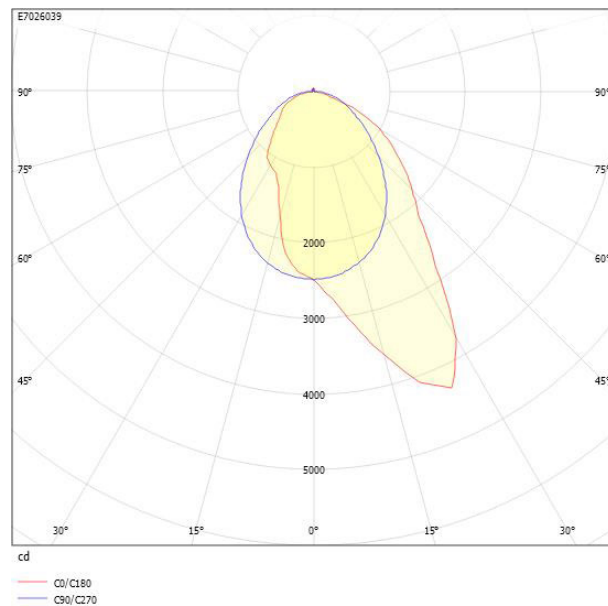

**Ljustekniska data**

Armaturljusflöde	6375 lm
Bibehållet ljusflöde vid genomsnittlig livslängd 100 000 tim (25 °C omgivning)	90 %
Bibehållet ljusflöde vid genomsnittlig livslängd 50 000 tim (25 °C omgivning)	100 %
Flimmervärde Pst LM	0.03
Färgbeständighet (McAdam ellipse)	SDCM3
Färgtemperatur	4000 K
Färgåtergivningningsindex (CRI)	80-89
Justering av ljusflöde	Steglöst reglerbar
Ljusfördelare/spridare	Diffusorlins/-optik/-panel
Ljusfördelning	Asymmetrisk
Ljuskälla	LED utbytbar
Ljusuttag	Direkt
Stroboskopeffektvärde SVM	0.01
<b>Elektriska data</b>	
Antal don MCB B16A	16
Antal don MCB C16A	27
Distortion (THD)	5
Driftdon	LED-drivdon konstantström
Drivdon ingår	Ja
Effektfaktor	0.98
Ljusutbyte	148 lm/W
Max. systemeffekt	43 W
Märkspänning från/till	220...240 V
Nominell ström	900 mA
Spänningstyp	AC
Utbytbar drivdon	Ja
<b>Dimensioner</b>	
Bredd	86 mm
Höjd/djup	61.5 mm

## Ljusfördelningskurva