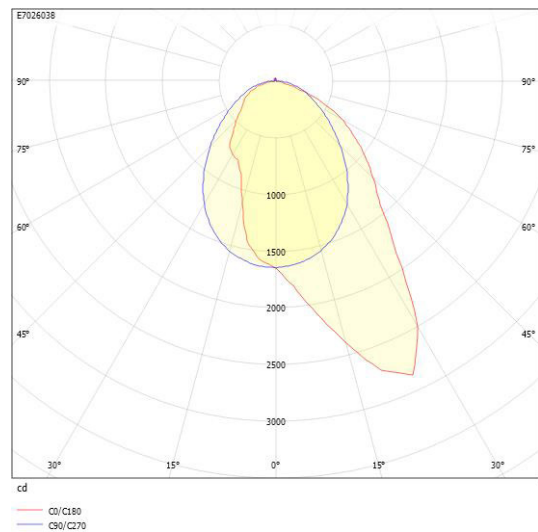

Ljustekniska data

Armaturljusflöde	4220 lm
Bibehållet ljusflöde vid genomsnittlig livslängd 100 000 tim (25 °C omgivning)	90 %
Bibehållet ljusflöde vid genomsnittlig livslängd 50 000 tim (25 °C omgivning)	100 %
Flimmervärde Pst LM	0.01
Färgbeständighet (McAdam ellipse)	SDCM3
Färgtemperatur	4000 K
Färgåtergivningningsindex (CRI)	80-89
Justering av ljusflöde	Steglöst reglerbar
Ljusedelare/spridare	Diffusorlins/-optik/-panel
Ljusedelning	Asymmetrisk
Ljuskälla	LED utbytbar
Ljusuttag	Direkt
Stroboskopeffektvärde SVM	0.01
Elektriska data	
Antal don MCB B16A	16
Antal don MCB C16A	27
Distortion (THD)	5
Driftdon	LED-drivdon konstantström
Drivdon ingår	Ja
Effektfaktor	0.98
Ljusutbyte	151 lm/W
Max. systemeffekt	28 W
Märkspänning från/till	220...240 V
Nominell ström	600 mA
Spänningstyp	AC
Utbytbar drivdon	Ja
Dimensioner	
Bredd	86 mm
Höjd/djup	61.5 mm

Måttitning

Ljusfördelningskurva

Tillbehör/reservdelar

Artnr	Benämning	Typ av tillbehör	Tillbehör	Färg	Längd	Bredd
E7021271	FLOW S GAVEL VIT INFÄLLD	Ändstycke	Ja	Vit	8 mm	86 mm
E7021273	FLOW S SPÄRRKOMBINYCKEL 8MM					