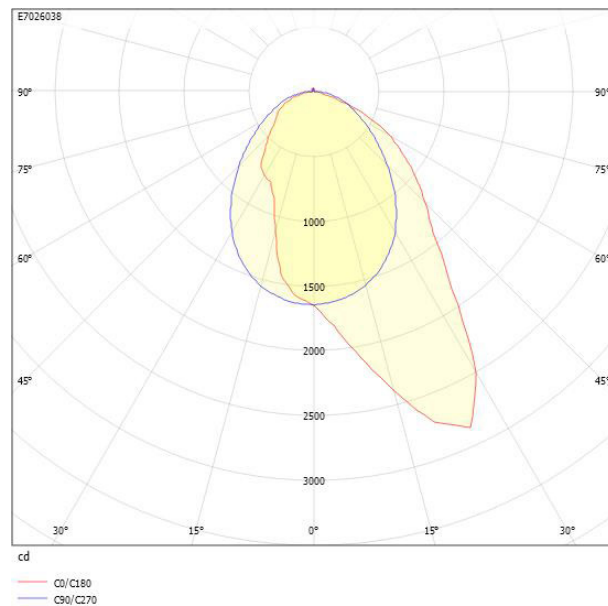

Ljustekniska data

Armaturljusflöde	4220 lm
Bibehållet ljusflöde vid genomsnittlig livslängd 100 000 tim (25 °C omgivning)	90 %
Bibehållet ljusflöde vid genomsnittlig livslängd 50 000 tim (25 °C omgivning)	100 %
Flimmervärde Pst LM	0.01
Färgbeständighet (McAdam ellipse)	SDCM3
Färgtemperatur	4000 K
Färgåtergivningindex (CRI)	80-89
Justering av ljusflöde	Steglöst reglerbar
Ljusfördelare/spridare	Diffusorlins/-optik/-panel
Ljusfördelning	Asymmetrisk
Ljuskälla	LED utbytbar
Ljusuttag	Direkt
Stroboskopeffektvärde SVM	0.01
Elektriska data	
Antal don MCB B16A	16
Antal don MCB C16A	27
Distortion (THD)	5
Driftdon	LED-drivdon konstantström
Drivdon ingår	Ja
Effektfaktor	0.98
Ljusutbyte	151 lm/W
Max. systemeffekt	28 W
Märkspänning från/till	220...240 V
Nominell ström	600 mA
Spänningstyp	AC
Utbytbar drivdon	Ja
Dimensioner	
Bredd	86 mm
Höjd/djup	61.5 mm

Måttritning

Ljusfördelningskurva

Tillbehör/reservdelar

Artnr	Benämning	Typ av tillbehör	Tillbehör	Färg	Längd	Bredd
E7021271	FLOW S GAVEL VIT INFÄLLD	Ändstycke	Ja	Vit	8 mm	86 mm
E7021273	FLOW S SPÄRRKOMBINYCKEL 8MM					