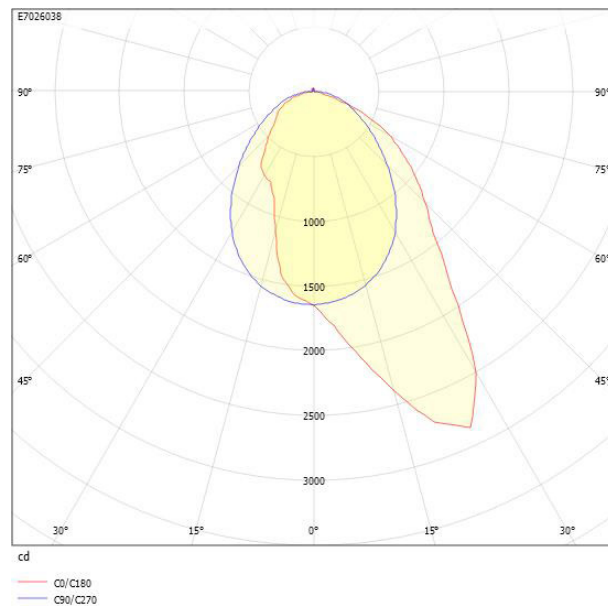

**Ljustekniska data**

Armaturljusflöde	4220 lm
Bibehållet ljusflöde vid genomsnittlig livslängd 100 000 tim (25 °C omgivning)	90 %
Bibehållet ljusflöde vid genomsnittlig livslängd 50 000 tim (25 °C omgivning)	100 %
Flimmervärde Pst LM	0.01
Färgbeständighet (McAdam ellipse)	SDCM3
Färgtemperatur	4000 K
Färgåtergivningningsindex (CRI)	80-89
Justering av ljusflöde	Steglöst reglerbar
Ljusfördelare/spridare	Diffusorlins/-optik/-panel
Ljusfördelning	Asymmetrisk
Ljuskälla	LED utbytbar
Ljusuttag	Direkt
Stroboskopeffektvärde SVM	0.01
<b>Elektriska data</b>	
Antal don MCB B16A	16
Antal don MCB C16A	27
Distortion (THD)	5
Driftdon	LED-drivdon konstantström
Drivdon ingår	Ja
Effektfaktor	0.98
Ljusutbyte	151 lm/W
Max. systemeffekt	28 W
Märkspänning från/till	220...240 V
Nominell ström	600 mA
Spänningstyp	AC
Utbytbar drivdon	Ja
<b>Dimensioner</b>	
Bredd	86 mm
Höjd/djup	61.5 mm

## Måttritning

## Ljusfördelningskurva