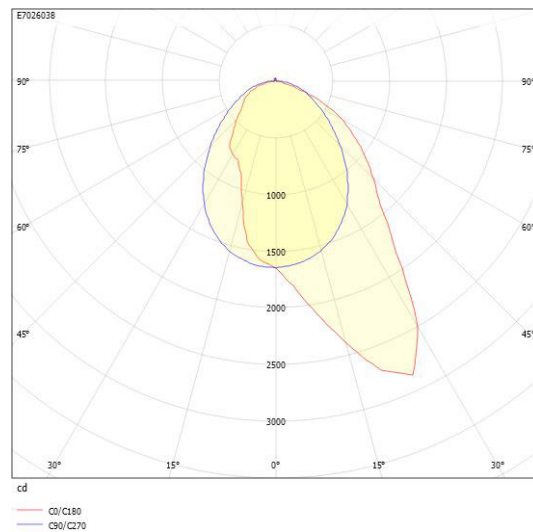

Ljustekniska data

Armaturljusflöde	4220 lm
Bibehållet ljusflöde vid genomsnittlig livslängd 100 000 tim (25 °C omgivning)	90 %
Bibehållet ljusflöde vid genomsnittlig livslängd 50 000 tim (25 °C omgivning)	100 %
Flimmervärde Pst LM	0.01
Färgbeständighet (McAdam ellipse)	SDCM3
Färgtemperatur	4000 K
Färgåtergivningningsindex (CRI)	80-89
Justering av ljusflöde	Steglöst reglerbar
Ljusedelare/spridare	Diffusorlins/-optik/-panel
Ljusedelning	Asymmetrisk
Ljuskälla	LED utbytbar
Ljusuttag	Direkt
Stroboskopeffektvärde SVM	0.01
Elektriska data	
Antal don MCB B16A	16
Antal don MCB C16A	27
Distortion (THD)	5
Driftdon	LED-drivdon konstantström
Drivdon ingår	Ja
Effektfaktor	0.98
Ljusutbyte	151 lm/W
Max. systemeffekt	28 W
Märkspänning från/till	220...240 V
Nominell ström	600 mA
Spänningstyp	AC
Utbytbar drivdon	Ja
Dimensioner	
Bredd	86 mm
Höjd/djup	61.5 mm

Måttitning

Ljusfördelningskurva

Tillbehör/reservdelar

Artnr	Benämning	Typ av tillbehör	Tillbehör	Färg	Längd	Bredd
E7021271	FLOW S GAVEL VIT INFÄLLD	Ändstycke	Ja	Vit	8 mm	86 mm
E7021273	FLOW S SPÄRRKOMBINYCKEL 8MM					