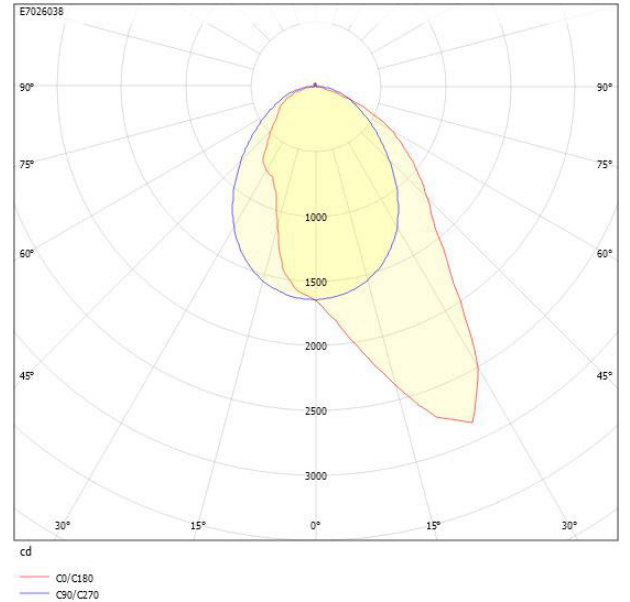

Ljusfördelningskurva