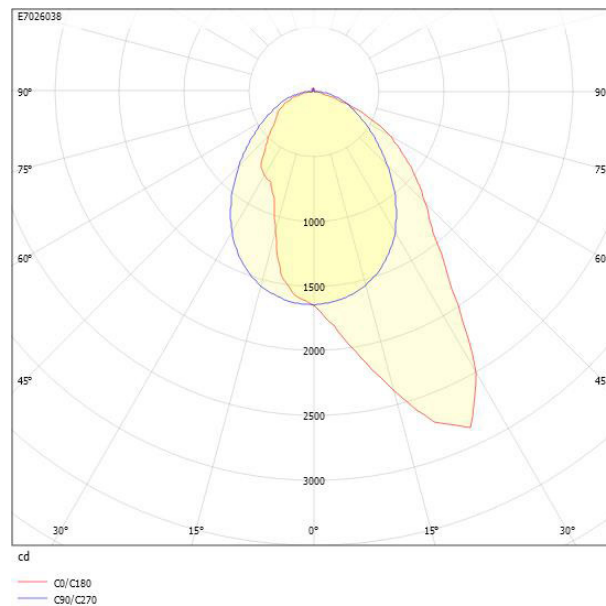

Ljustekniska data

Armaturljusflöde	4220 lm
Bibehållet ljusflöde vid genomsnittlig livslängd 100 000 tim (25 °C omgivning)	90 %
Bibehållet ljusflöde vid genomsnittlig livslängd 50 000 tim (25 °C omgivning)	100 %
Flimmervärde Pst LM	0.01
Färgbeständighet (McAdam ellipse)	SDCM3
Färgtemperatur	4000 K
Färgåtergivningningsindex (CRI)	80-89
Justering av ljusflöde	Steglöst reglerbar
Ljusfördelare/spridare	Diffusorlins/-optik/-panel
Ljusfördelning	Asymmetrisk
Ljuskälla	LED utbytbar
Ljusuttag	Direkt
Stroboskopeffektvärde SVM	0.01
Elektriska data	
Antal don MCB B16A	16
Antal don MCB C16A	27
Distortion (THD)	5
Driftdon	LED-drivdon konstantström
Drivdon ingår	Ja
Effektfaktor	0.98
Ljusutbyte	151 lm/W
Max. systemeffekt	28 W
Märkspänning från/till	220...240 V
Nominell ström	600 mA
Spänningstyp	AC
Utbytbar drivdon	Ja
Dimensioner	
Bredd	86 mm
Höjd/djup	61.5 mm

Måttritning

Ljusfördelningskurva

Tillbehör/reservdelar

Artnr	Benämning	Typ av tillbehör	Tillbehör	Färg	Längd	Bredd
E7021271	FLOW S GAVEL VIT INFÄLLD	Ändstycke	Ja	Vit	8 mm	86 mm
E7021273	FLOW S SPÄRRKOMBINYCKEL 8MM					